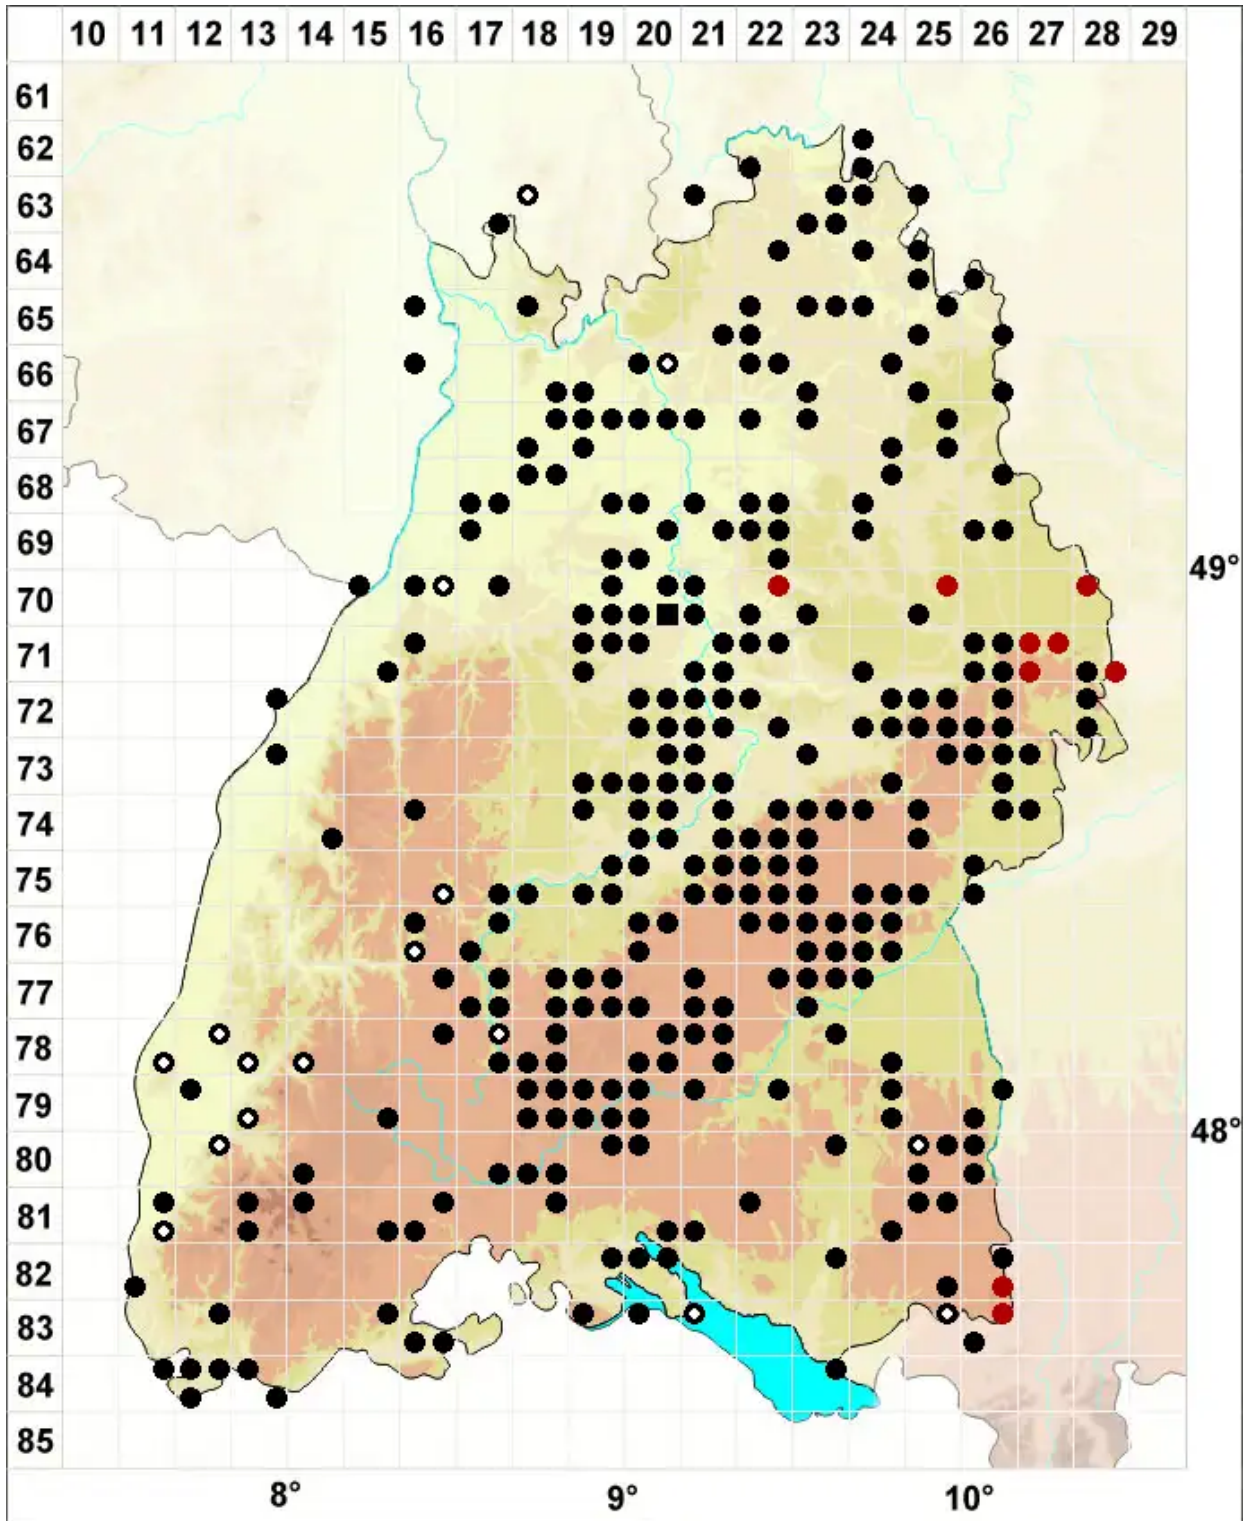

# Brachythecium glareosum (Bruch ex Spruce) Schimp.

Kies-Kurzbüchsenmoos, Haarspitzen-Kurzbüchsenmoos

Legende:

**Symbole:**

Ausgefülltes Symbol:  
Zeitraum von 1980 bis heute (Aktuelle Angabe)

Leeres Symbol:  
Zeitraum vor 1980 (Altangabe)

Quadrat: Herbarbeleg