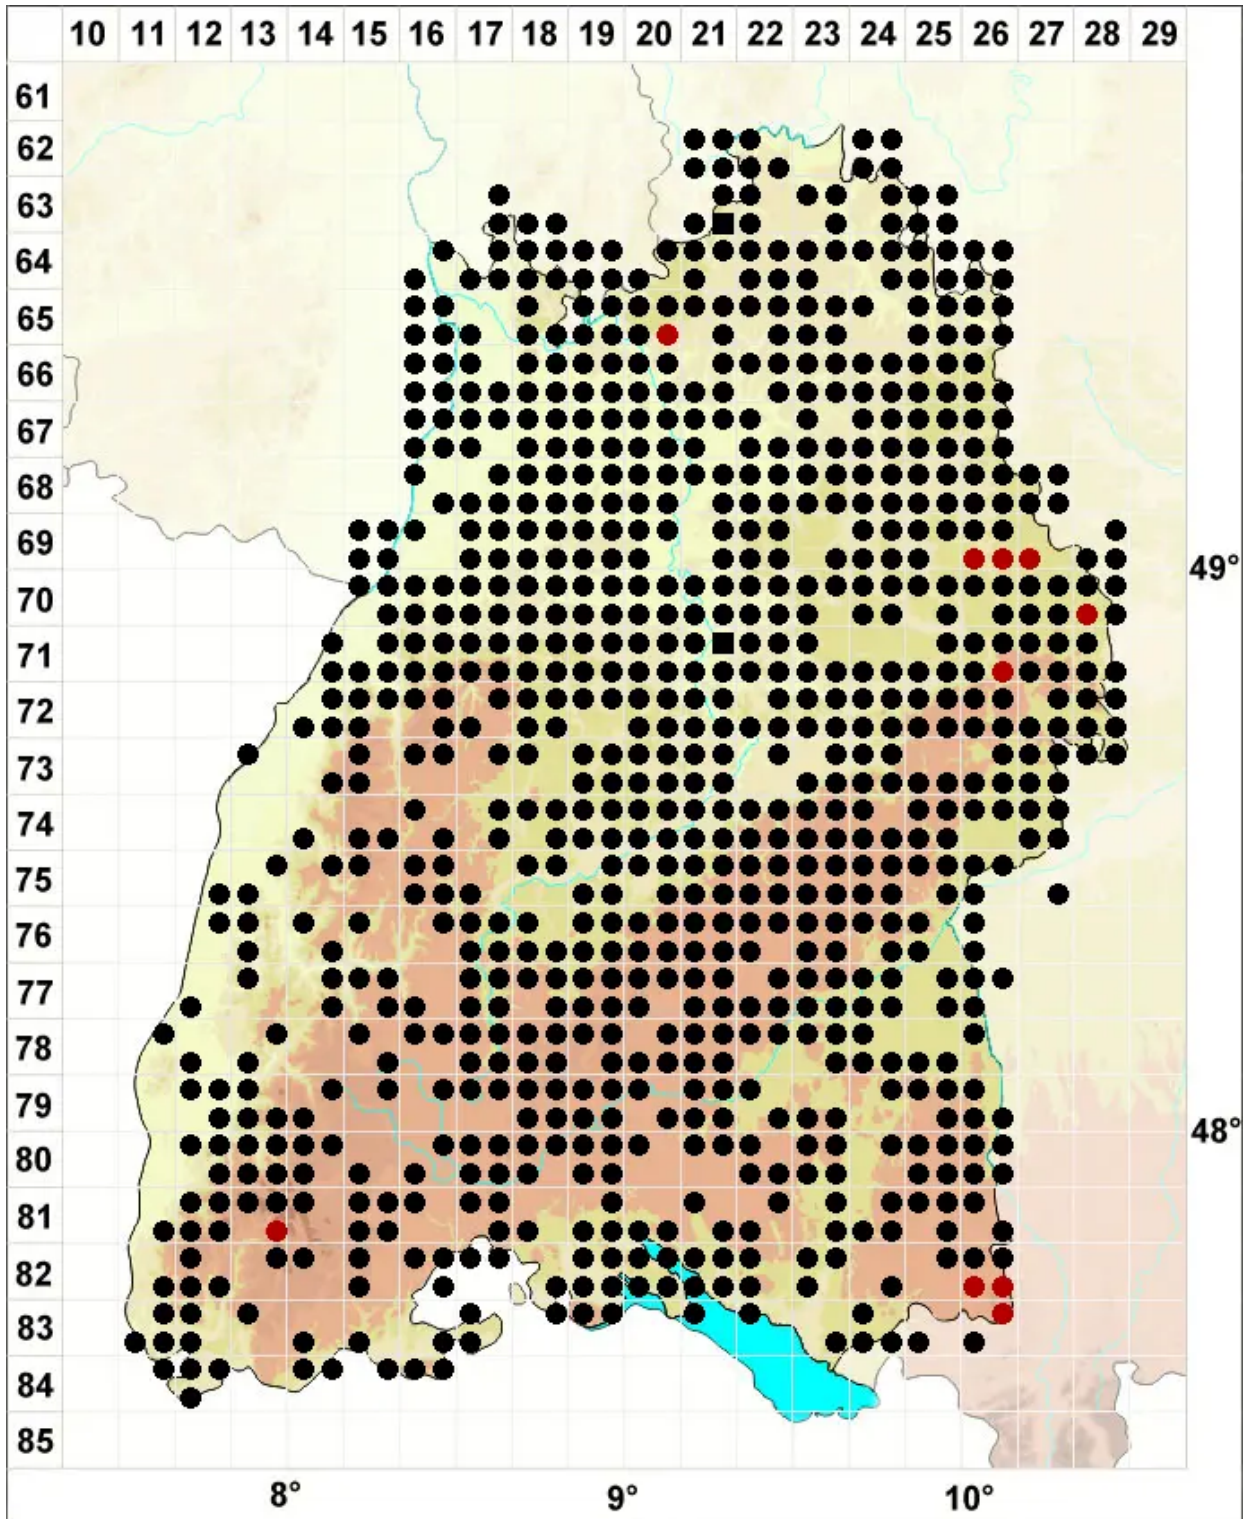

Brachytheciastrum velutinum (Hedw.) Ignatov & Huttunen

Samtiges Zwerg-kurzkapselmoos, Samt-Kurzkapselmoos

Legende:

- Symbole:**
- Ausgefülltes Symbol:
Zeitraum von 1980 bis heute (Aktuelle Angabe)
 - Leeres Symbol:
Zeitraum vor 1980 (Altangabe)
 - Quadrat: Herbarbeleg