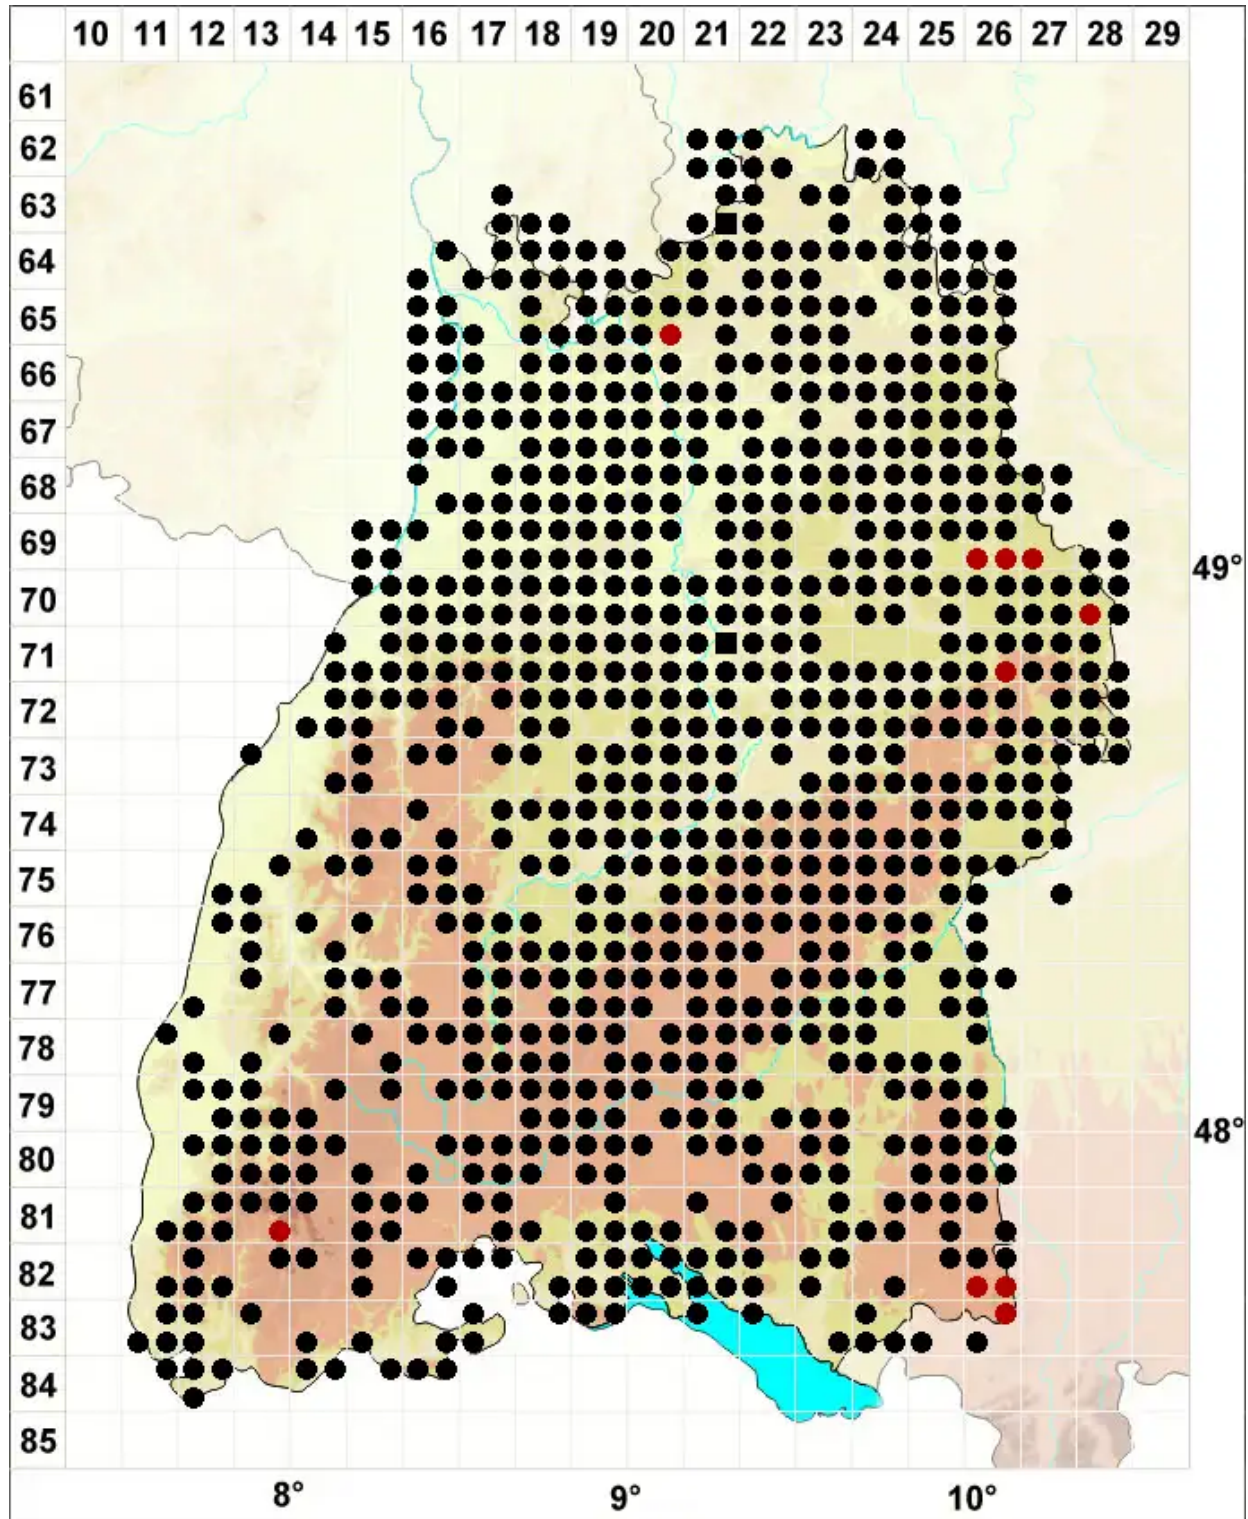

# Brachytheciastrum velutinum (Hedw.) Ignatov & Huttunen

Samtiges Zwerg-kurzkapselmoos, Samt-Kurzkapselmoos

Legende:

**Symbole:**

Ausgefülltes Symbol:  
Zeitraum von 1980 bis heute (Aktuelle Angabe)

Leeres Symbol:  
Zeitraum vor 1980 (Altangabe)

Quadrat: Herbarbeleg