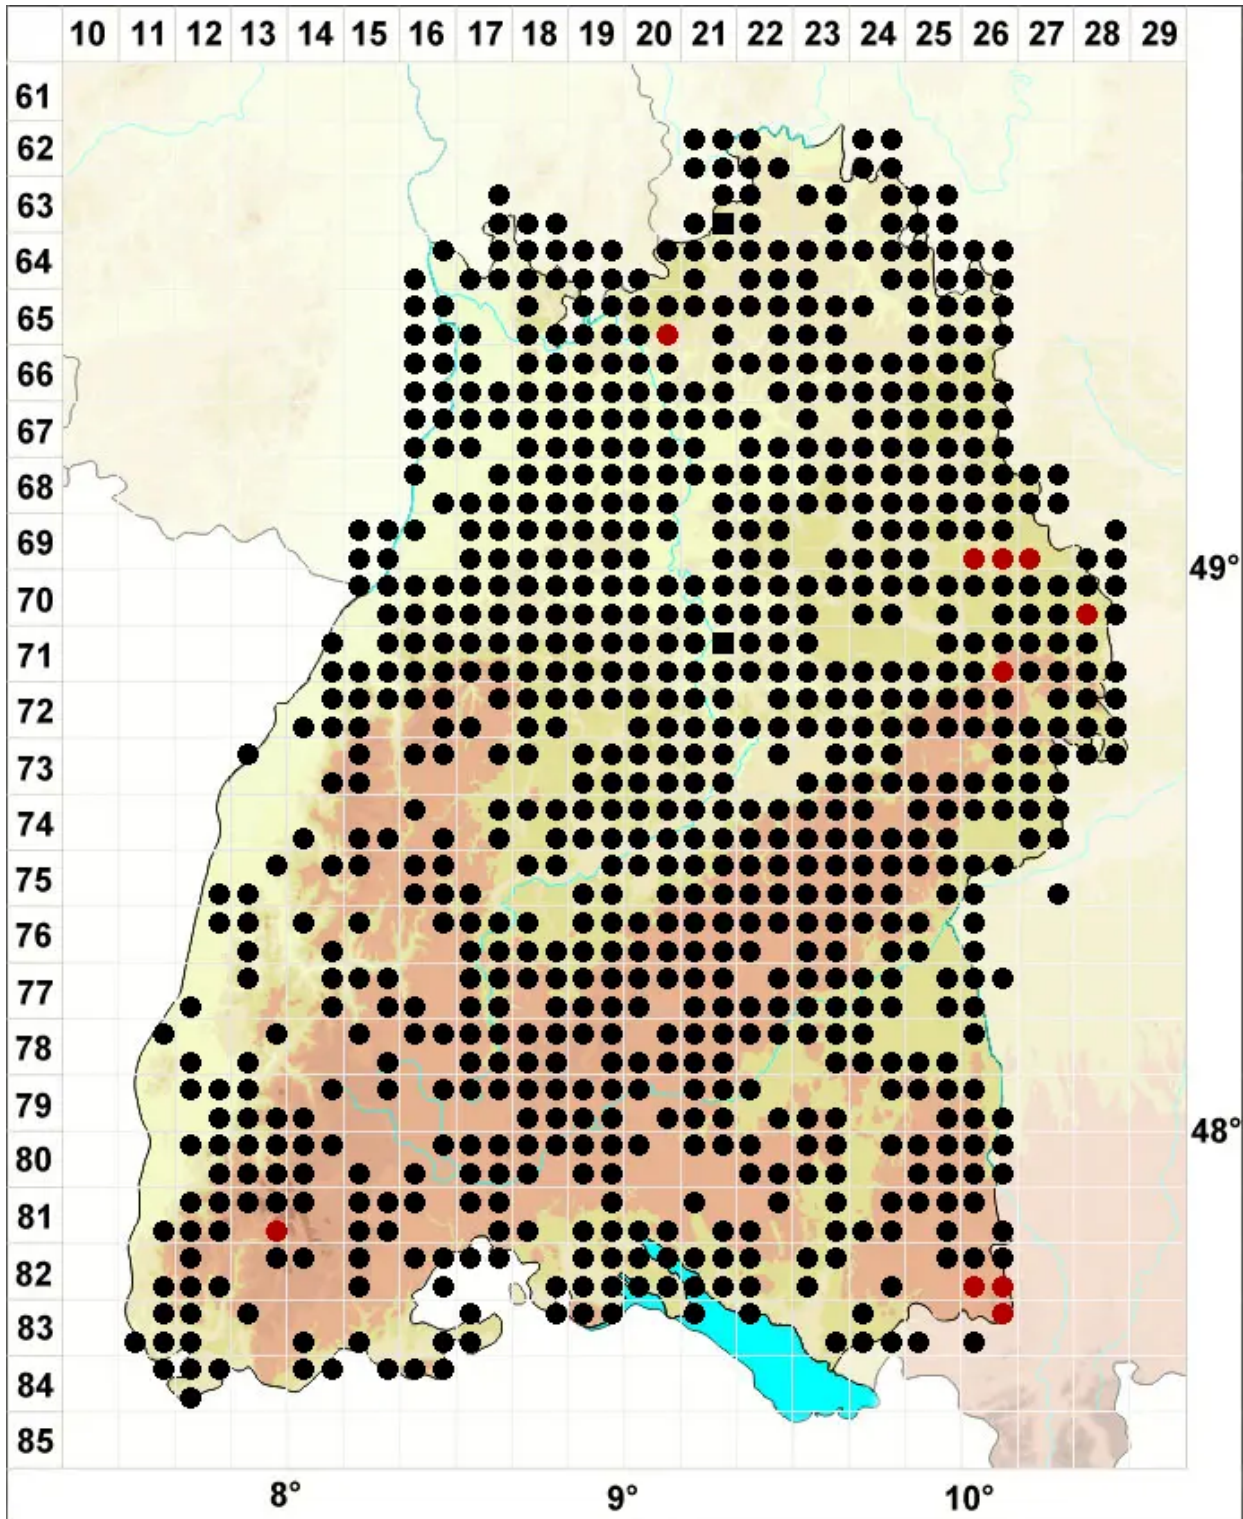

# Brachytheciastrum velutinum (Hedw.) Ignatov & Huttunen

Samtiges Zwerg-kurzkapselmoos, Samt-Kurzkapselmoos

Legende:

**Symbole:**

Ausgefülltes Symbol:  
Zeitraum von 1980 bis heute (Aktuelle Angabe)

Leeres Symbol:  
Zeitraum vor 1980 (Altangabe)

Quadrat: Herbarbeleg