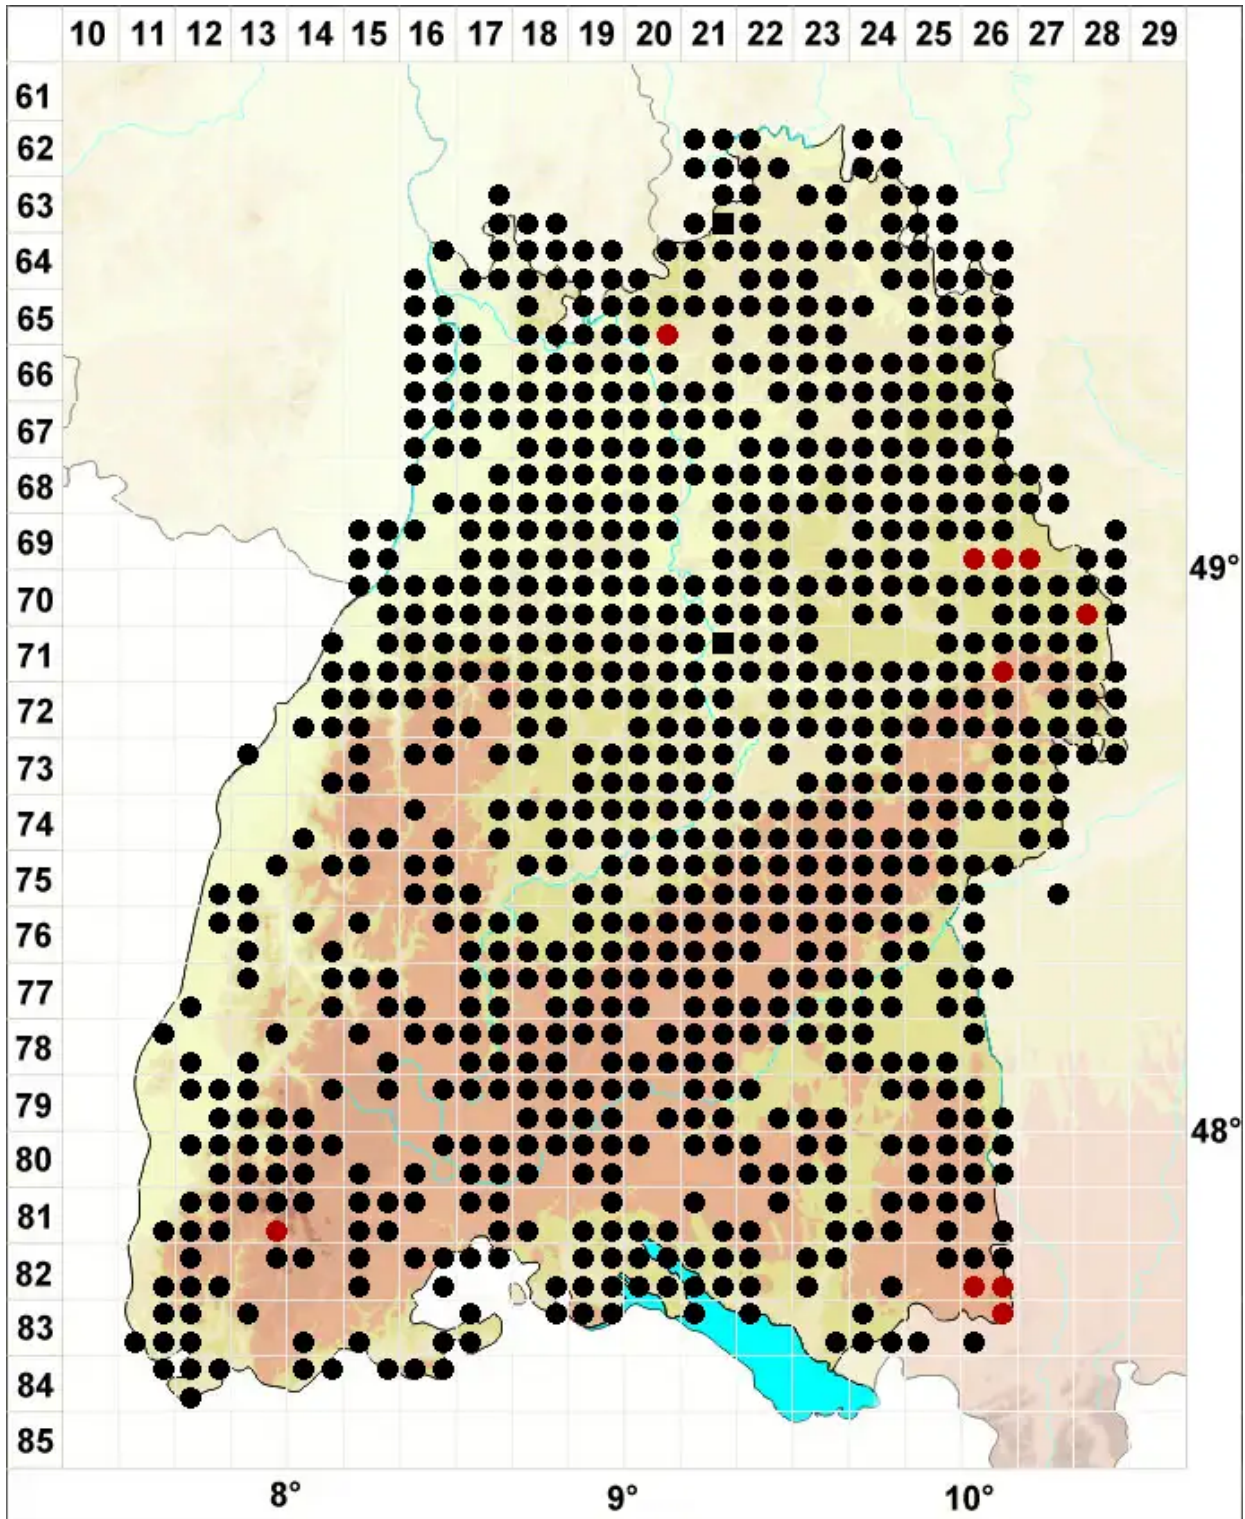

# Brachytheciastrum velutinum (Hedw.) Ignatov & Huttunen

Samtiges Zwerg-kurzkapselmoos, Samt-Kurzkapselmoos

Legende:

**Symbole:**

Ausgefülltes Symbol:  
Zeitraum von 1980 bis heute (Aktuelle Angabe)

Leeres Symbol:  
Zeitraum vor 1980 (Altangabe)

Quadrat: Herbarbeleg