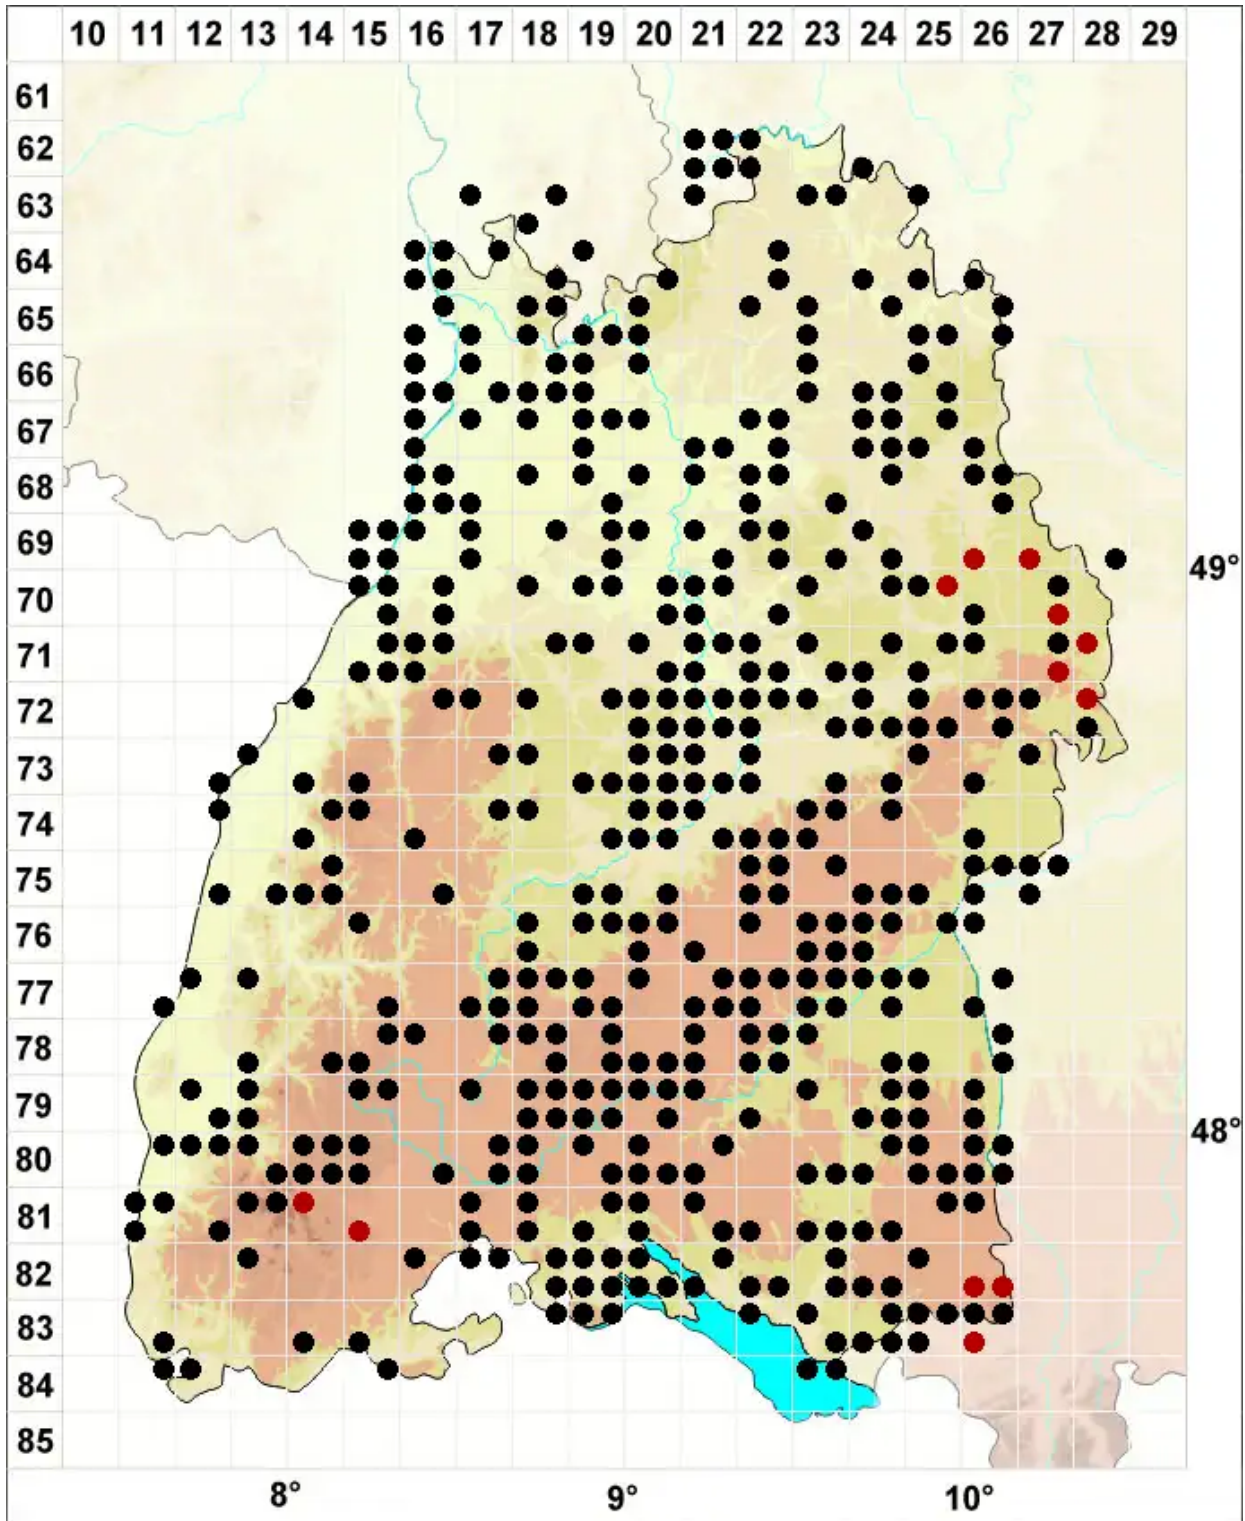

# Brachythecium salebrosum (Hoffm. ex F.Weber & D.Mohr) Sch

Glattstieliges Kurzbüchsenmoos

Legende:

- Symbole:**
- Ausgefülltes Symbol:  
Zeitraum von 1980 bis heute (Aktuelle Angabe)
  - Leeres Symbol:  
Zeitraum vor 1980 (Altangabe)
  - Quadrat: Herbarbeleg