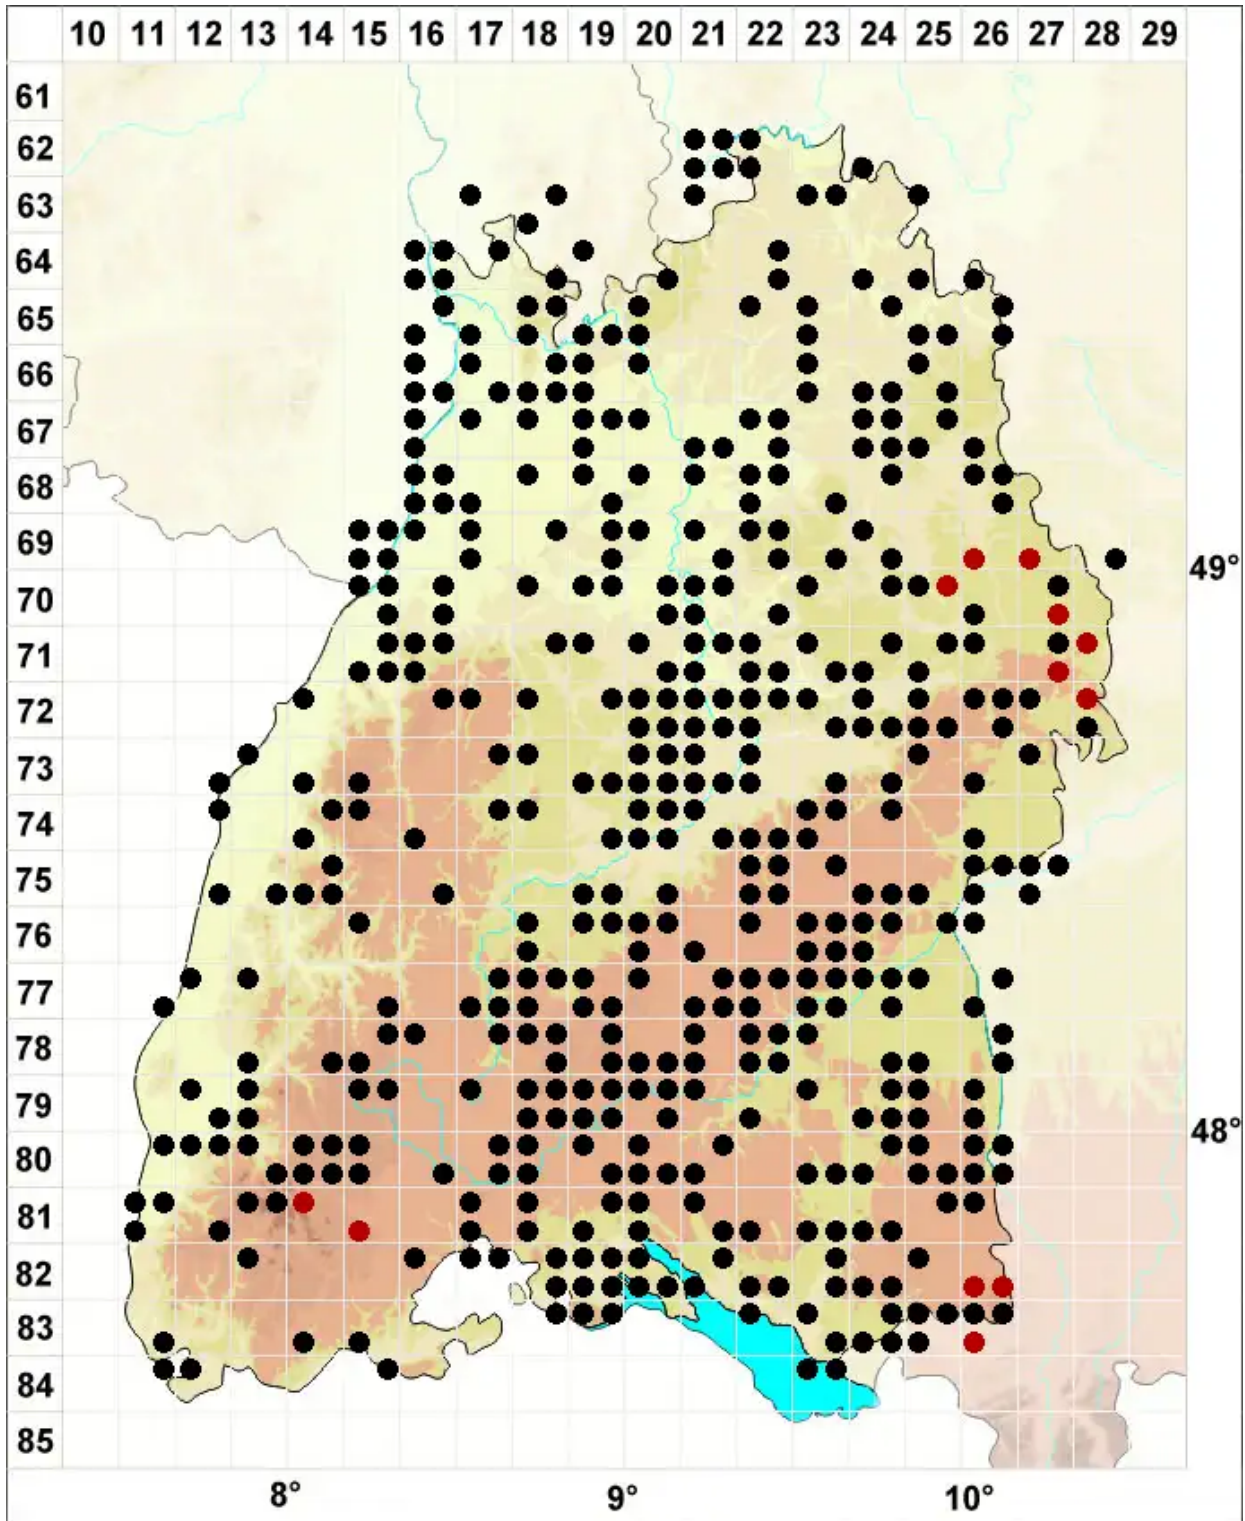

# Brachythecium salebrosum (Hoffm. ex F.Weber & D.Mohr) Sch

Glattstieliges Kurzbüchsenmoos

Legende:

**Symbole:**

Ausgefülltes Symbol:  
Zeitraum von 1980 bis heute (Aktuelle Angabe)

Leeres Symbol:  
Zeitraum vor 1980 (Altangabe)

Quadrat: Herbarbeleg