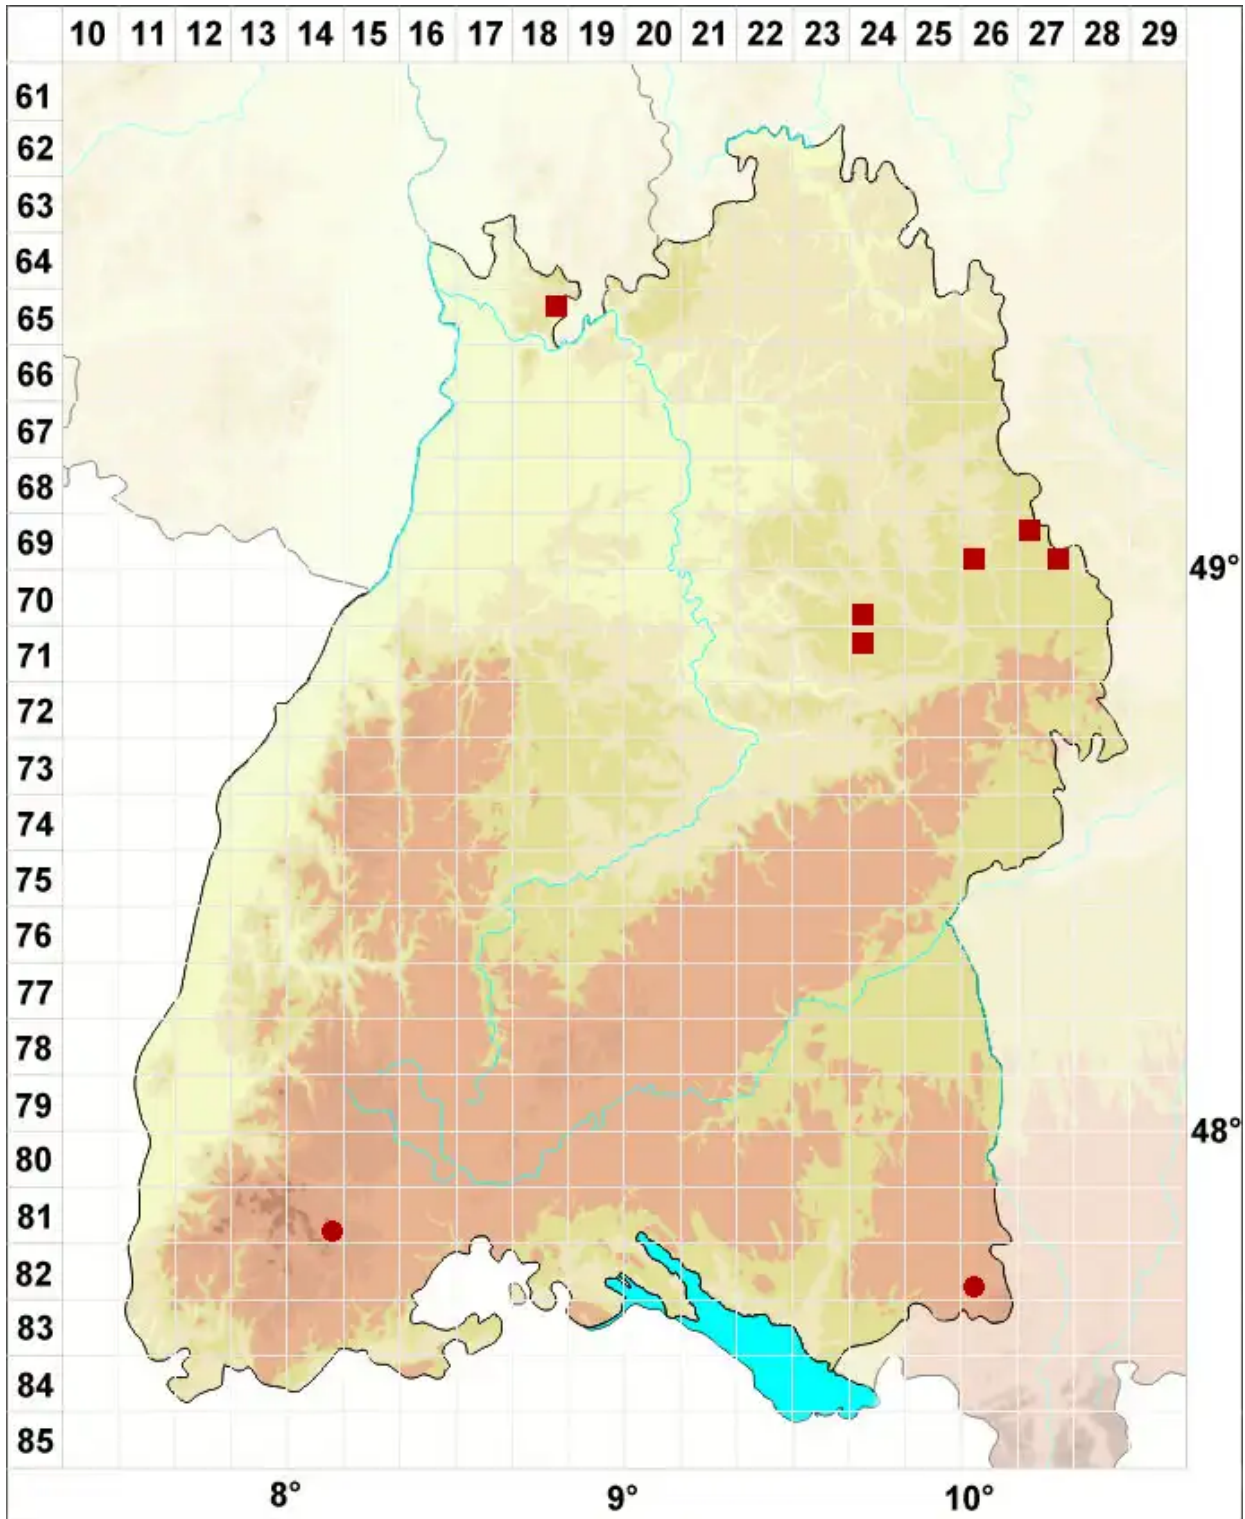

# Breidleria pratensis (W.D.J.Koch ex Spruce) Loeske

Breidlers Wiesenschlafmoos, Wiesen-Breidlermoos

Legende:

- Symbole:**
- Ausgefülltes Symbol:  
Zeitraum von 1980 bis heute (Aktuelle Angabe)
  - Leeres Symbol:  
Zeitraum vor 1980 (Altangabe)
  - Quadrat: Herbarbeleg