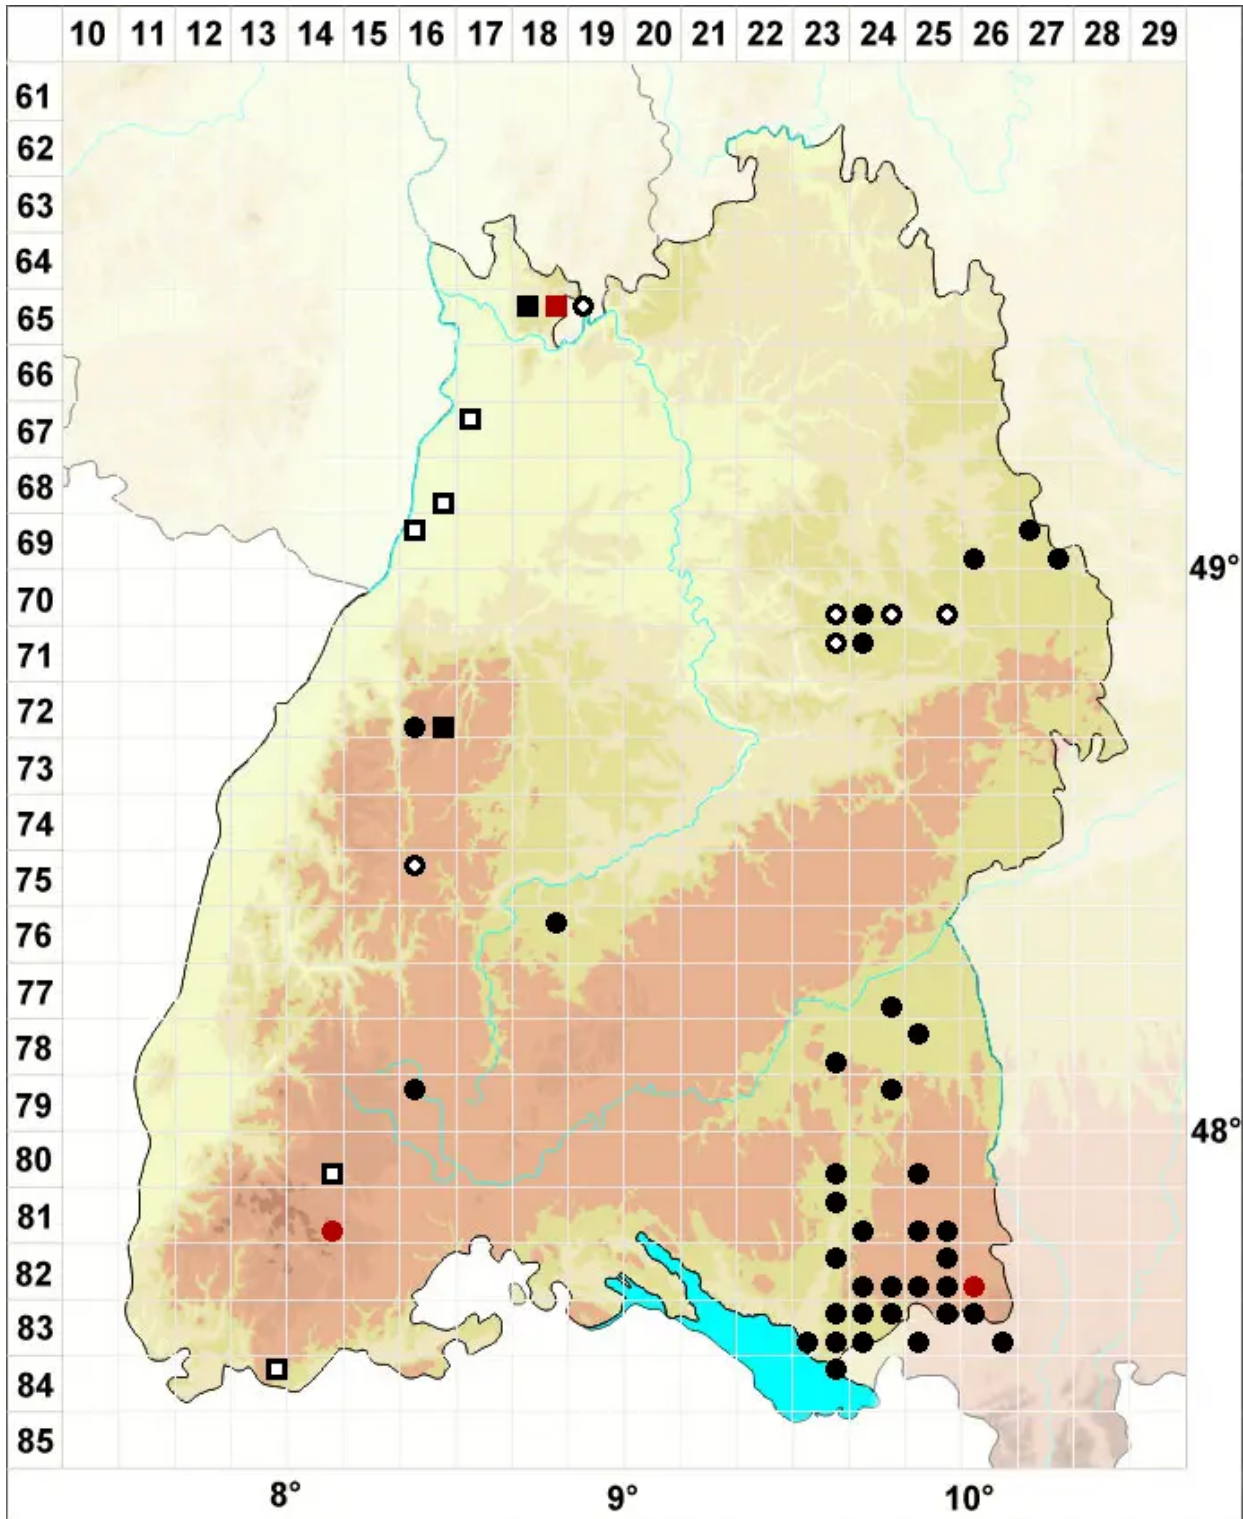

Breidleria pratensis (W.D.J.Koch ex Spruce) Loeske

Breidlers Wiesenschlafmoos, Wiesen-Breidlermoos

Legende:

Symbole:

Ausgefülltes Symbol:
Zeitraum von 1980 bis heute (Aktuelle Angabe)

Leeres Symbol:
Zeitraum vor 1980 (Altangabe)

Quadrat: Herbarbeleg