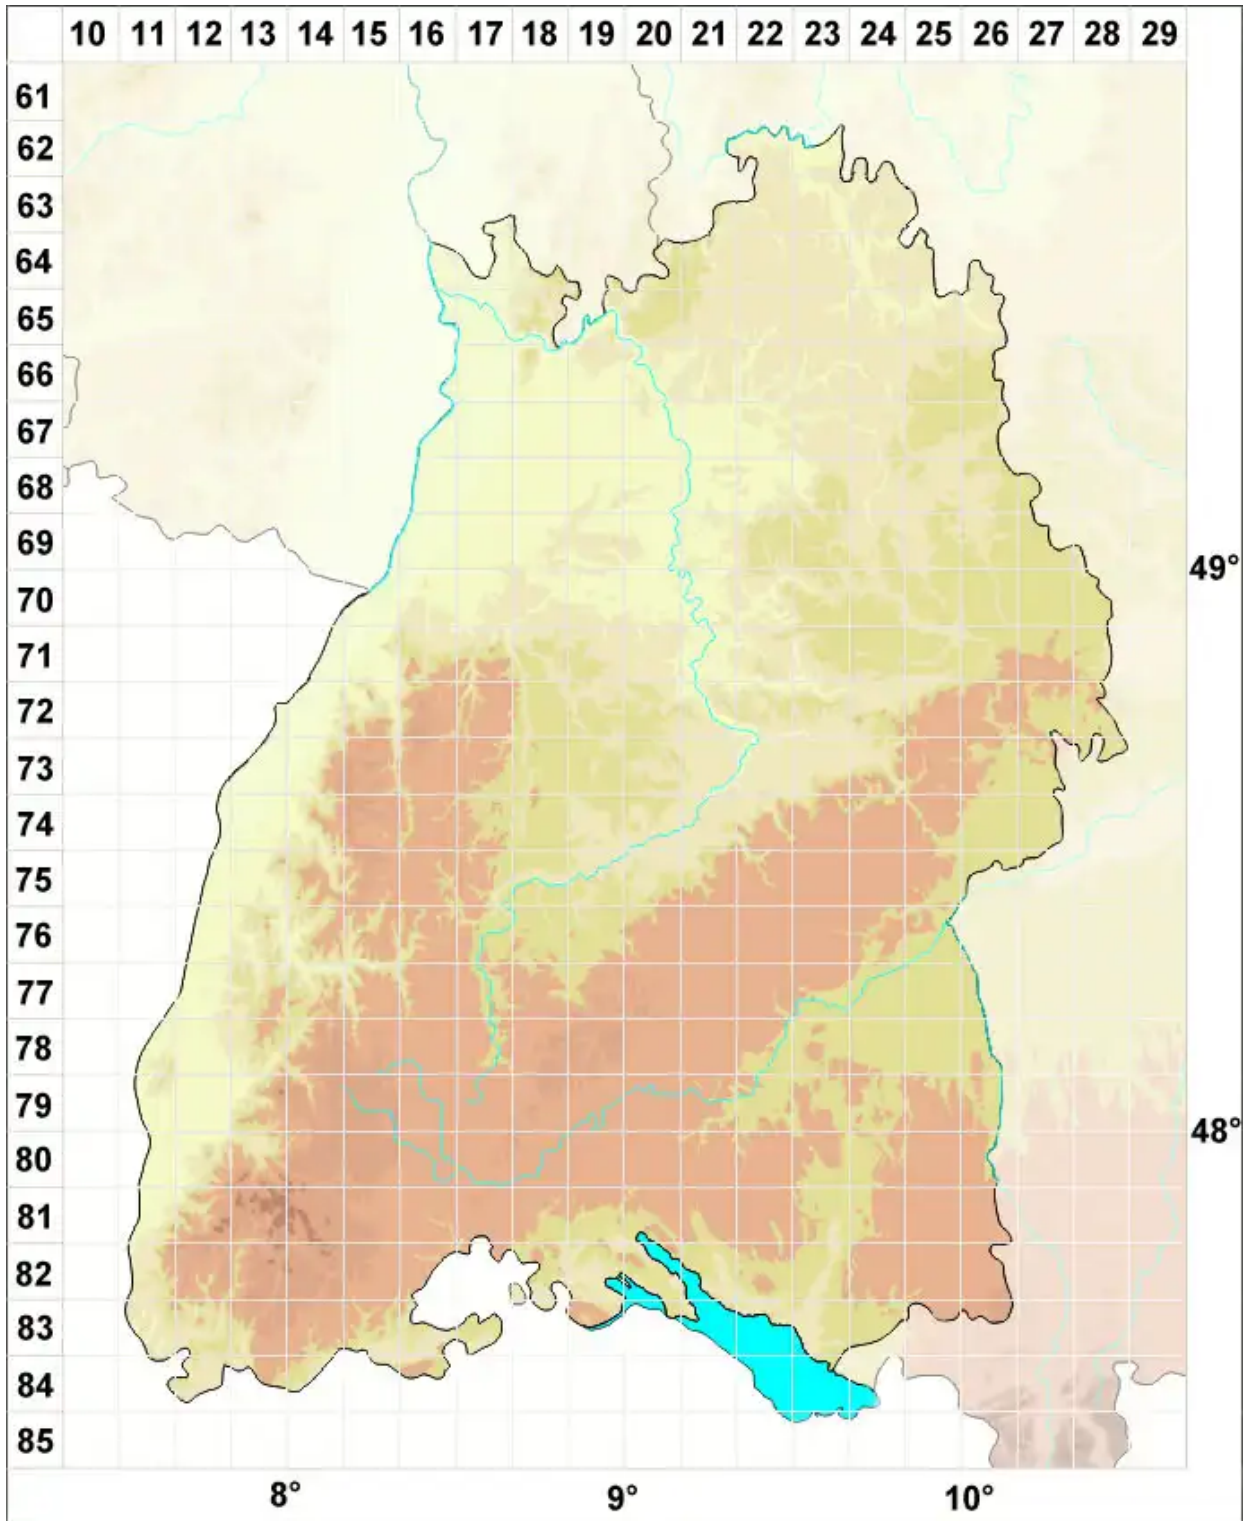

# Bryoerythrophyllum rubrum (Jur. ex Geh.) P.C.Chen

Rotes Rotblattmoos

Legende:

**Symbole:**

Ausgefülltes Symbol:  
Zeitraum von 1980 bis heute (Aktuelle Angabe)

Leeres Symbol:  
Zeitraum vor 1980 (Altangabe)

Quadrat: Herbarbeleg