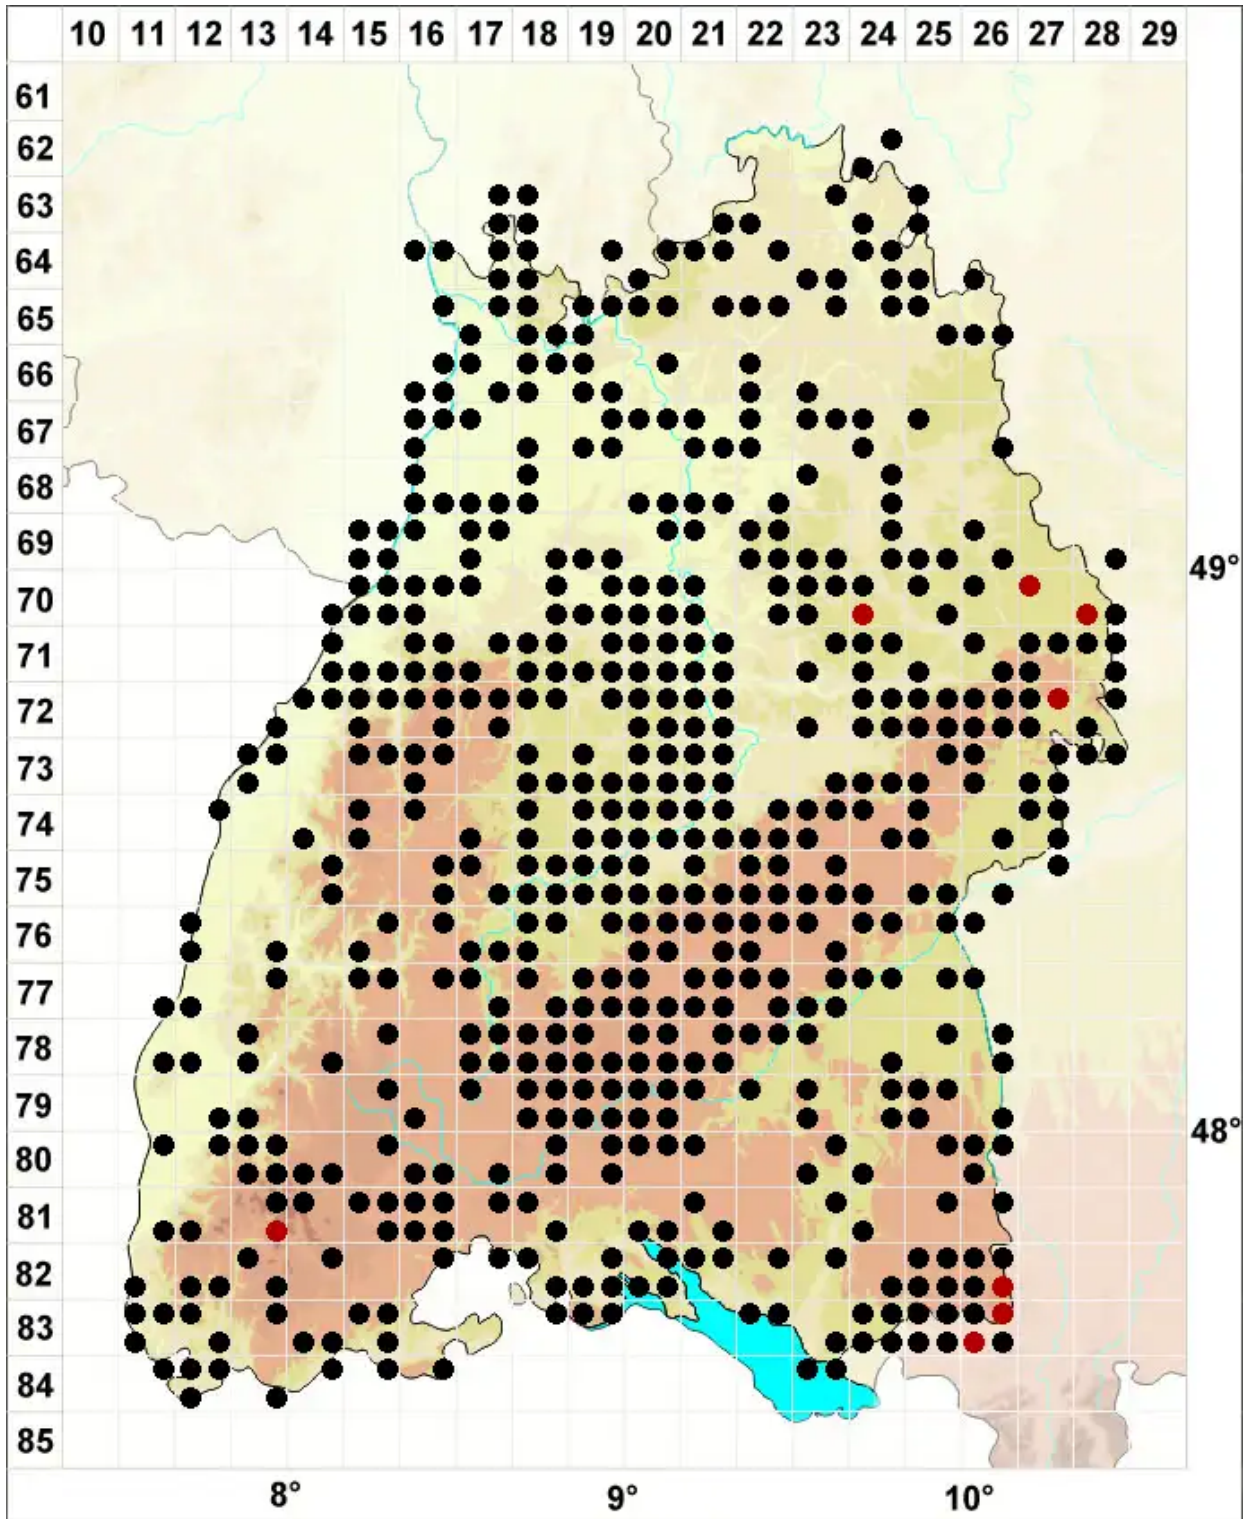

# Bryoerythrophyllum recurvirostrum (Hedw.) P.C.Chen

Gemeines Rotblattmoos

Legende:

- Symbole:**
- Ausgefülltes Symbol:  
Zeitraum von 1980 bis heute (Aktuelle Angabe)
  - Leeres Symbol:  
Zeitraum vor 1980 (Altangabe)
  - Quadrat: Herbarbeleg