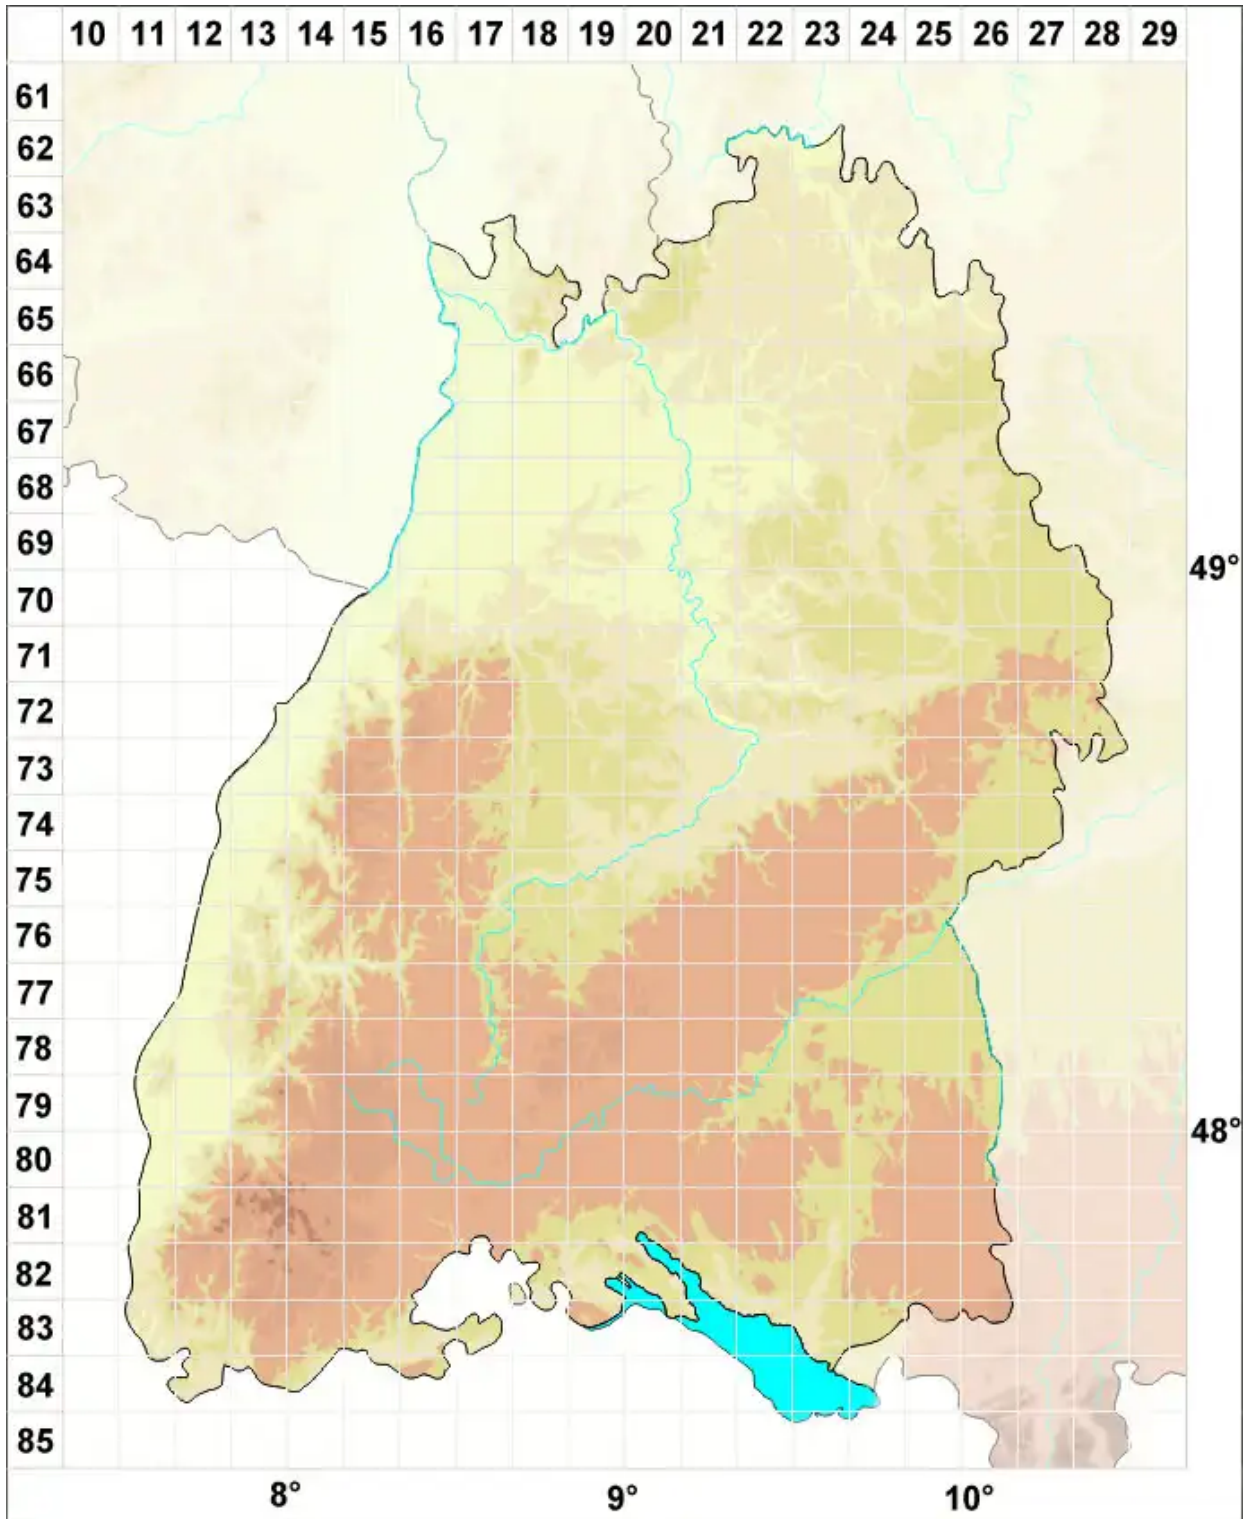

Bryoerythrophyllum rubrum (Jur. ex Geh.) P.C.Chen

Rotes Rotblattmoos

Legende:

Symbole:

Ausgefülltes Symbol:
Zeitraum von 1980 bis heute (Aktuelle Angabe)

Leeres Symbol:
Zeitraum vor 1980 (Altangabe)

Quadrat: Herbarbeleg