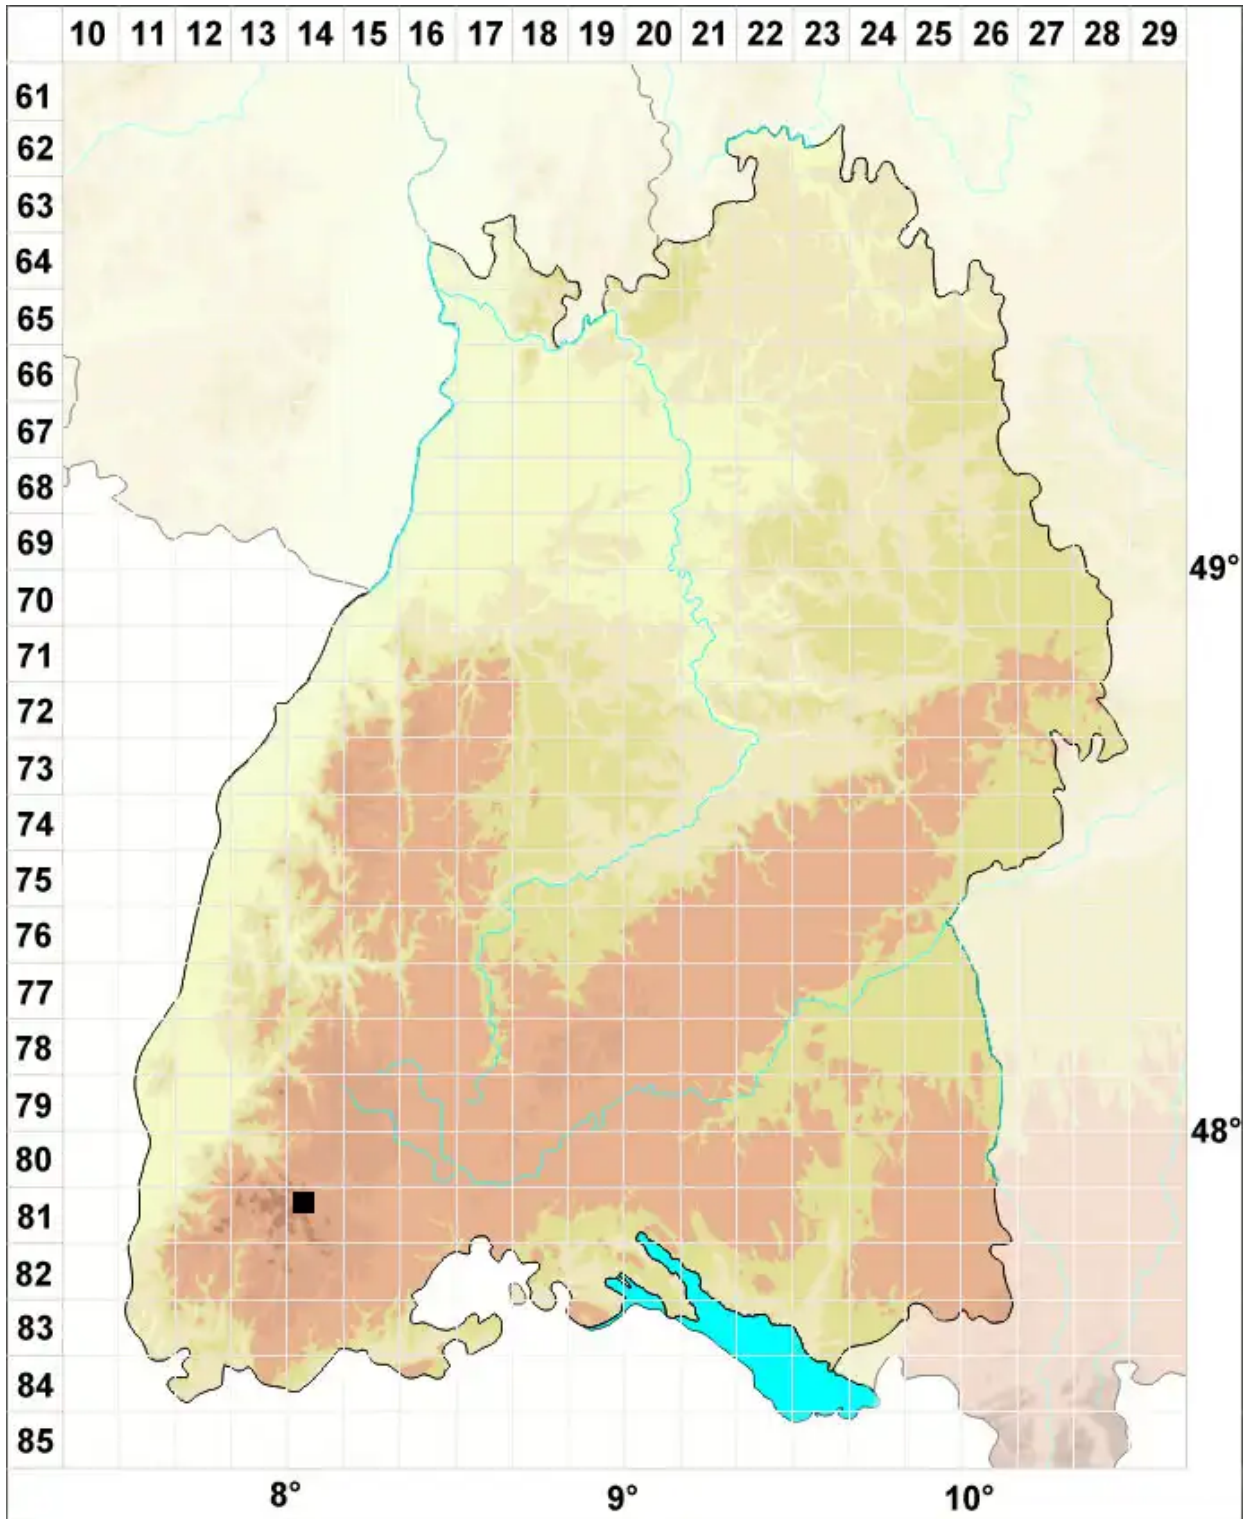

Imbribryum muehlenbeckii (Bruch & Schimp.) N.Pedersen

Mühlenbecks Glanzbirnmoos

Legende:

Symbole:

Ausgefülltes Symbol:
Zeitraum von 1980 bis heute (Aktuelle Angabe)

Leeres Symbol:
Zeitraum vor 1980 (Altangabe)

Quadrat: Herbarbeleg