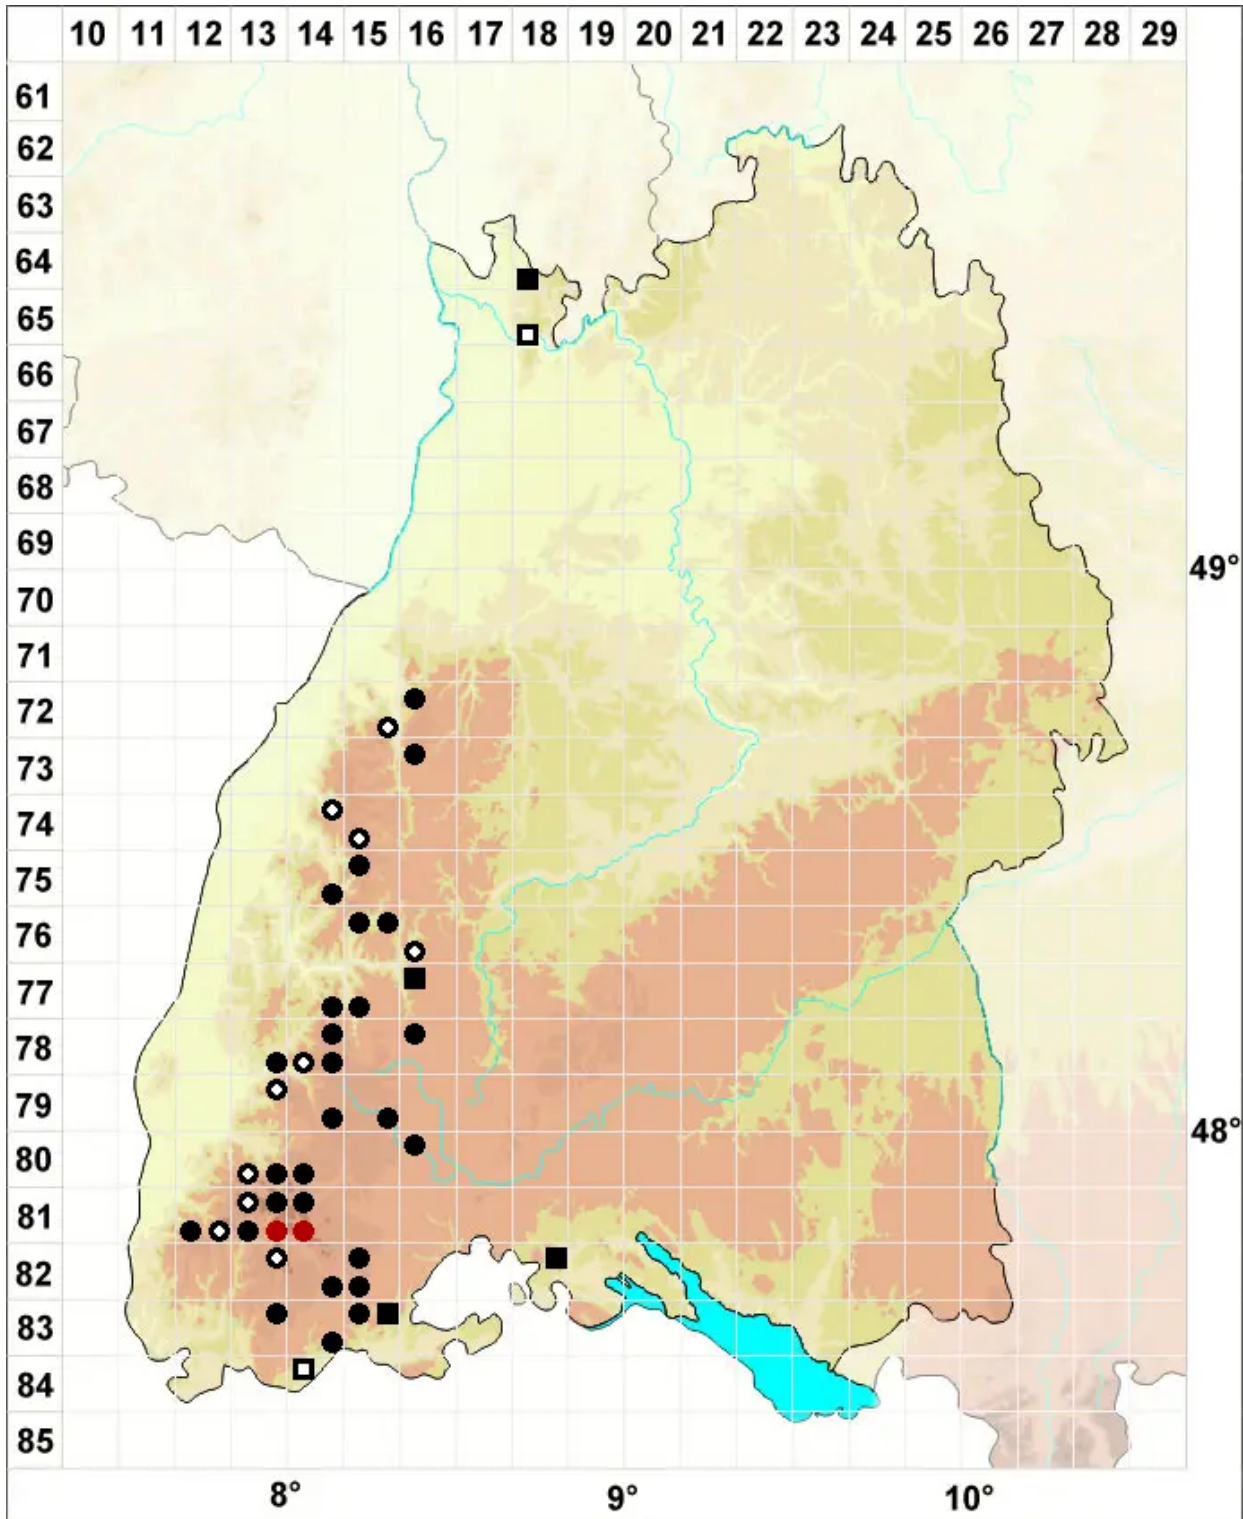

# Imbribryum alpinum (Huds. ex With.) N.Pedersen

Alpen-Glanzbirnmooß

Legende:

**Symbole:**

Ausgefülltes Symbol:  
Zeitraum von 1980 bis heute (Aktuelle Angabe)

Leeres Symbol:  
Zeitraum vor 1980 (Altangabe)

Quadrat: Herbarbeleg