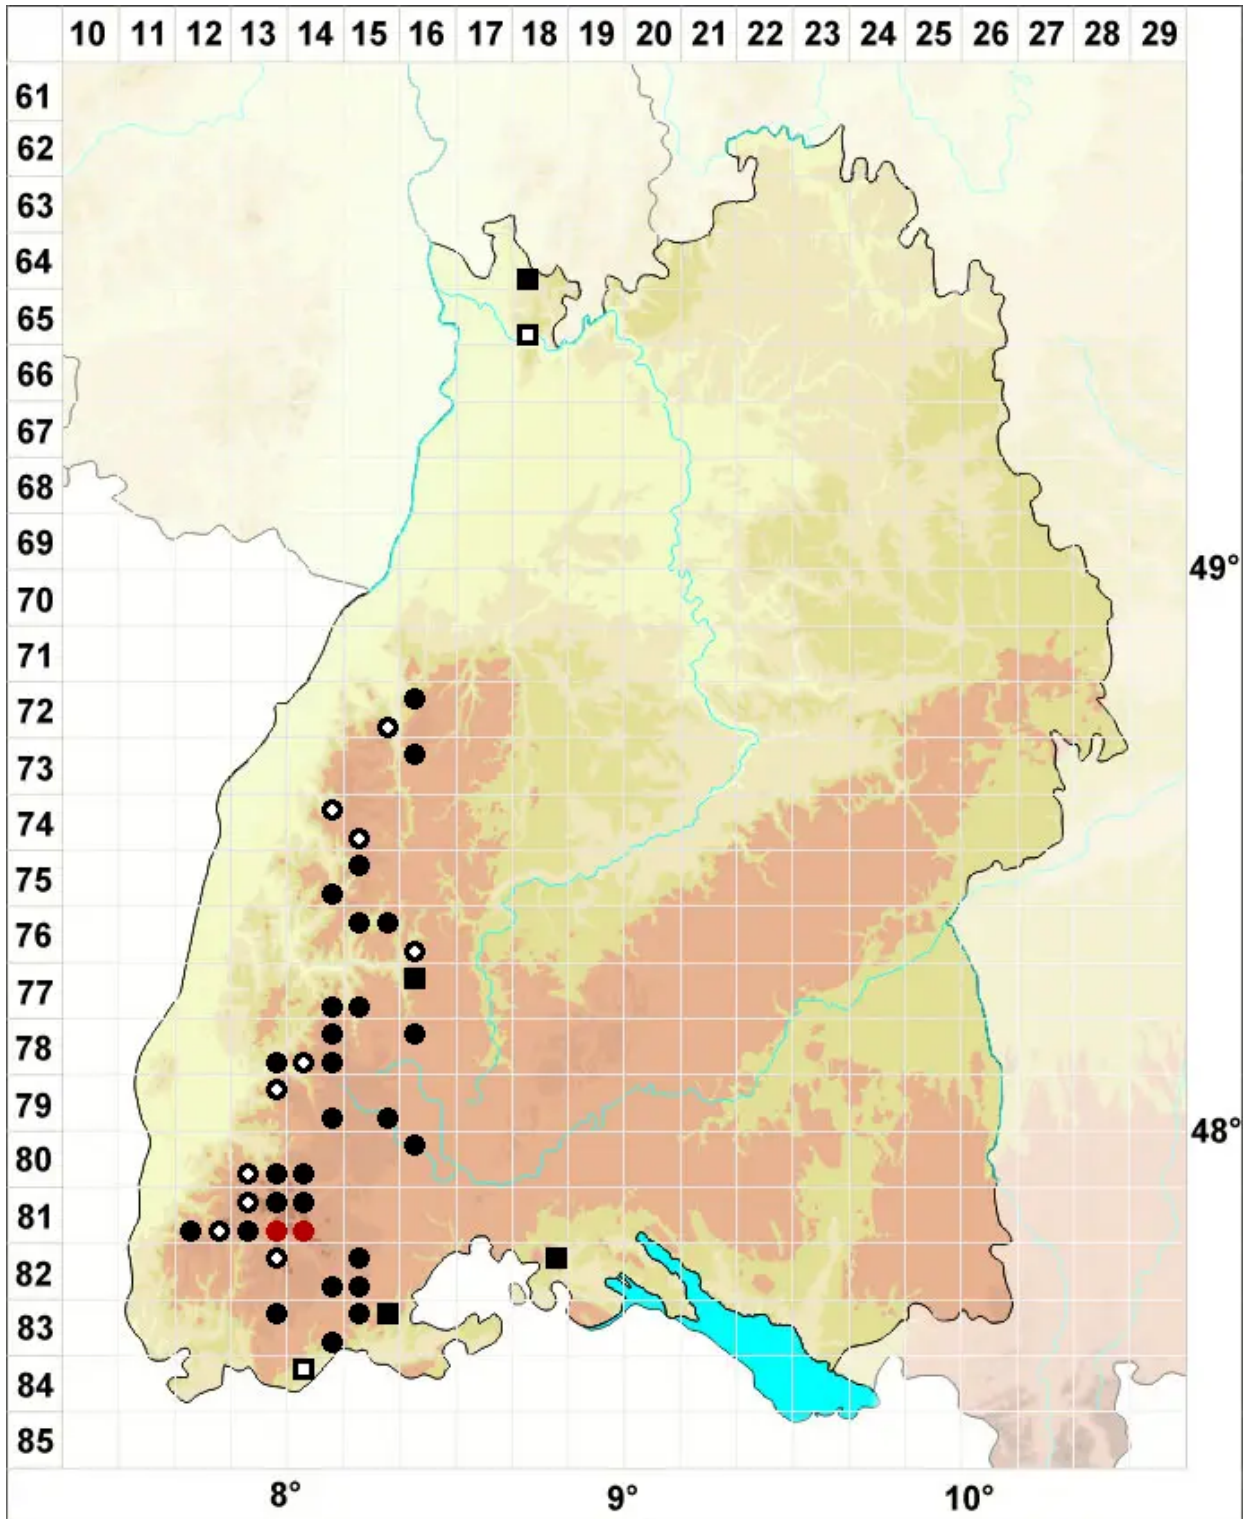

# Imbribryum alpinum (Huds. ex With.) N.Pedersen

Alpen-Glanzbirnmooos

Legende:

**Symbole:**

Ausgefülltes Symbol:  
Zeitraum von 1980 bis heute (Aktuelle Angabe)

Leeres Symbol:  
Zeitraum vor 1980 (Altangabe)

Quadrat: Herbarbeleg