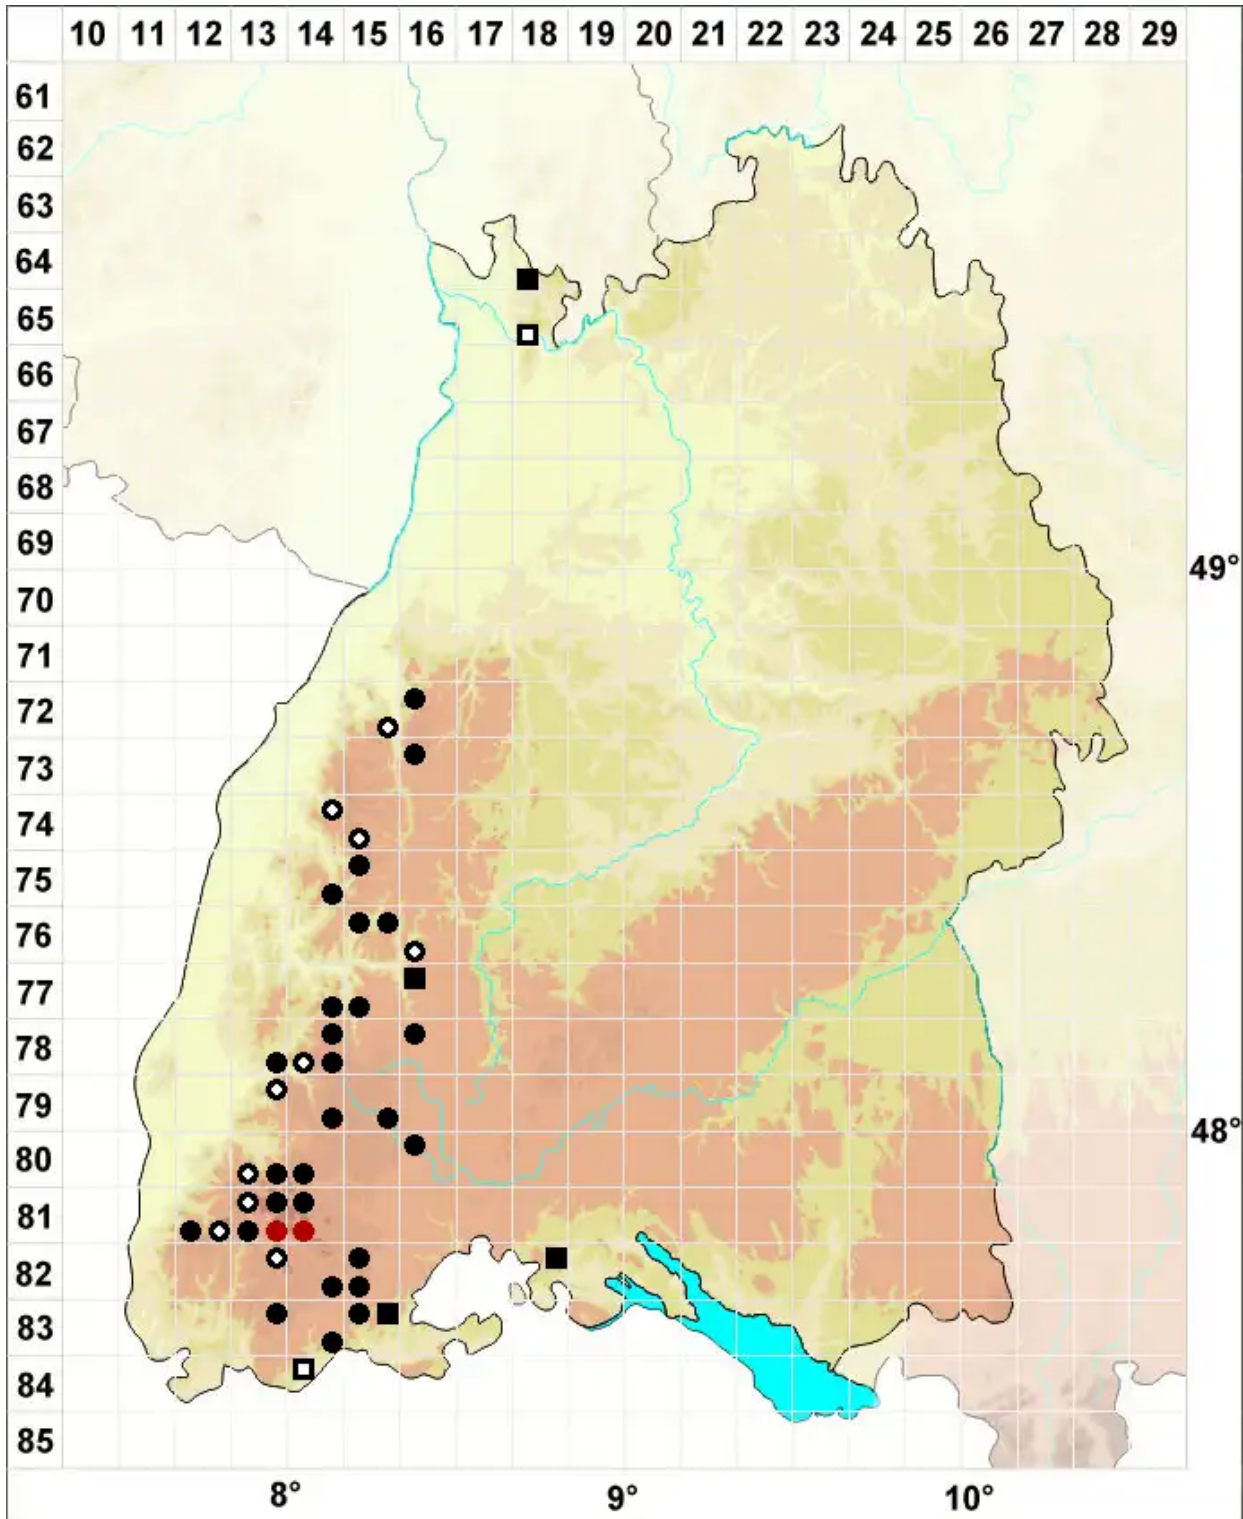

# Imbribryum alpinum (Huds. ex With.) N.Pedersen

Alpen-Glanzbirnmooß

Legende:

**Symbole:**

Ausgefülltes Symbol:  
Zeitraum von 1980 bis heute (Aktuelle Angabe)

Leeres Symbol:  
Zeitraum vor 1980 (Altangabe)

Quadrat: Herbarbeleg