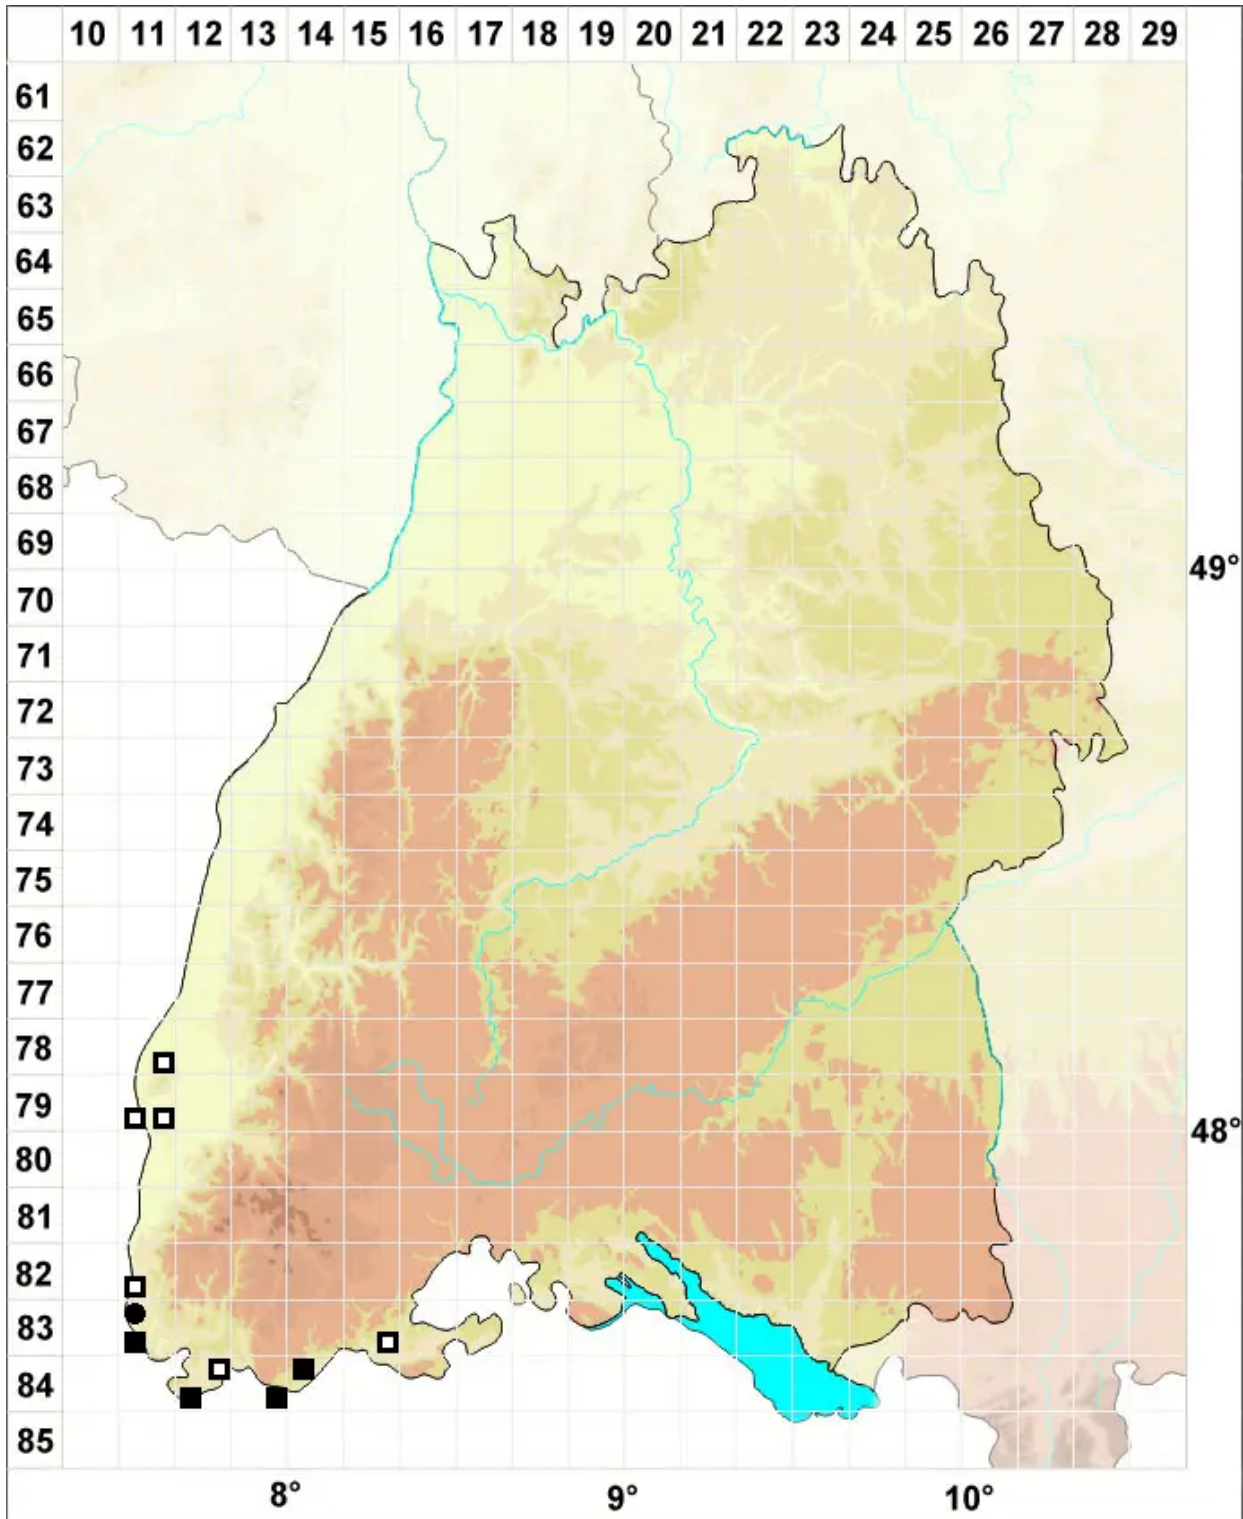

Bryum gemmiparum De Not.

Ufer-Birnmoos

Legende:

- Symbole:**
- Ausgefülltes Symbol:
Zeitraum von 1980 bis heute (Aktuelle Angabe)
 - Leeres Symbol:
Zeitraum vor 1980 (Altangabe)
 - Quadrat: Herbarbeleg