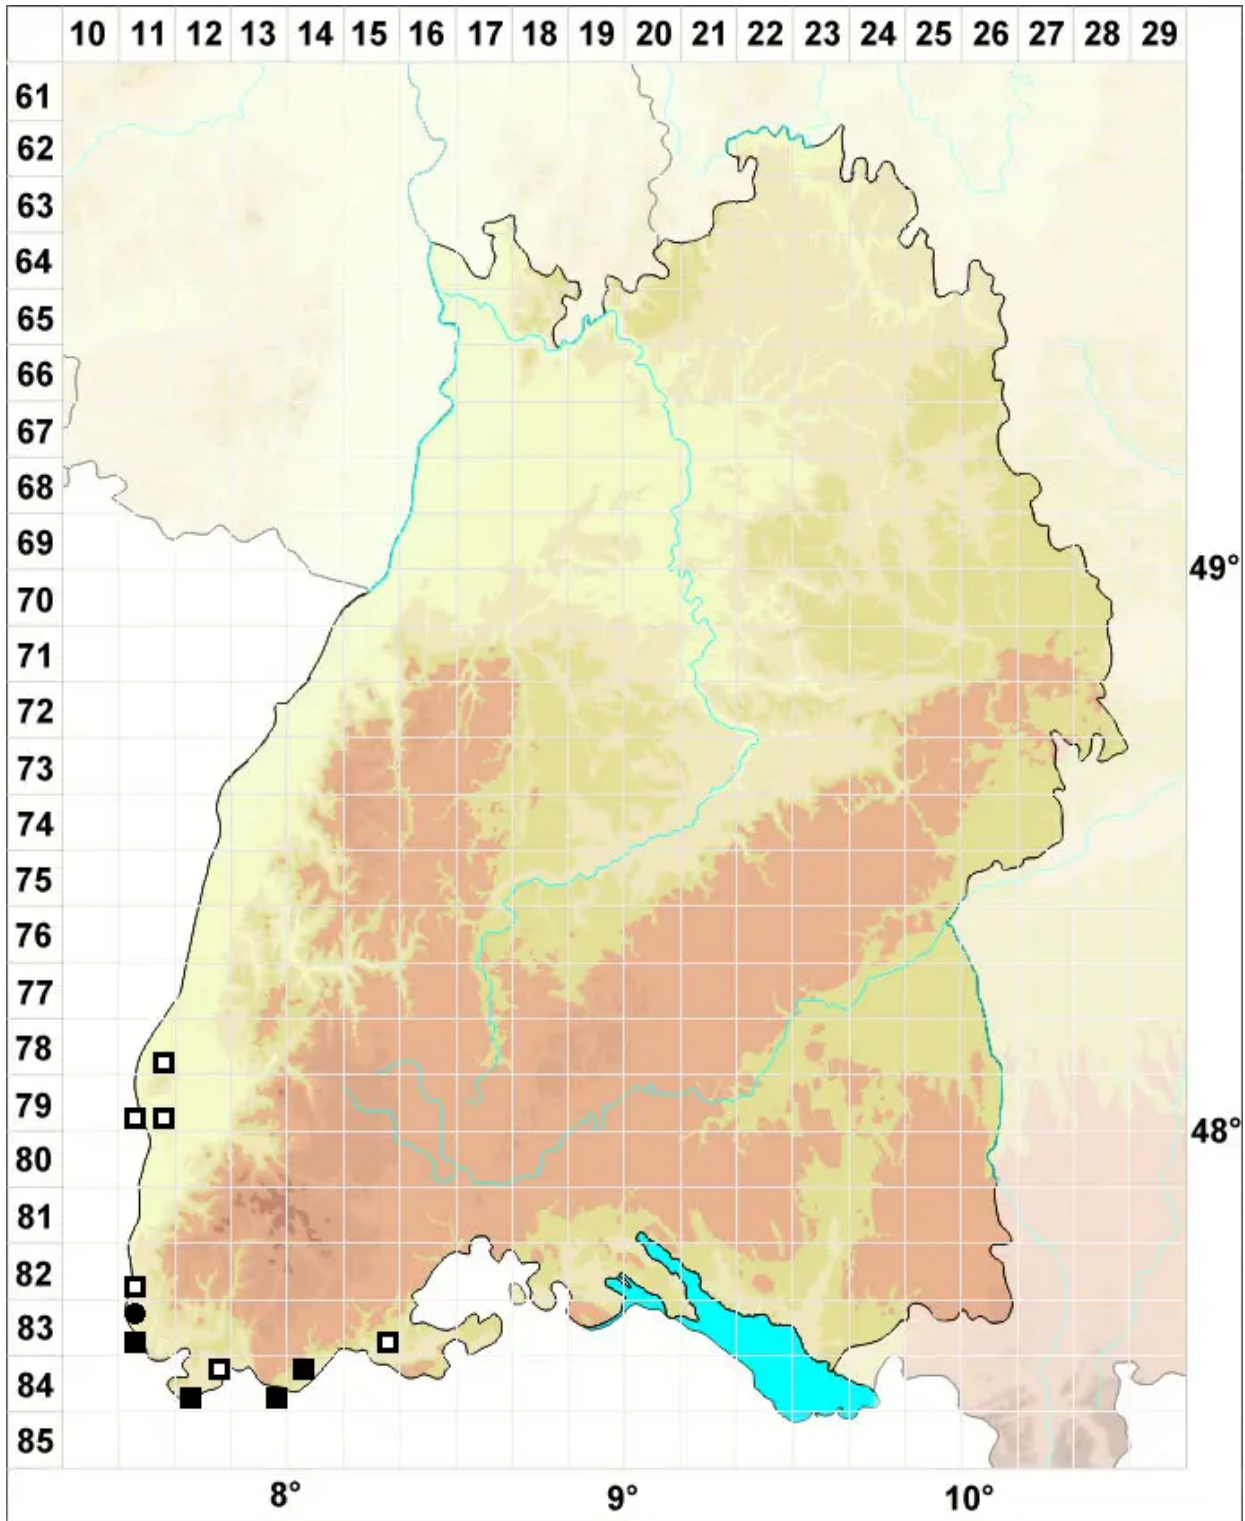

Bryum gemmiparum De Not.

Ufer-Birnmoos

Legende:

Symbole:

Ausgefülltes Symbol:
Zeitraum von 1980 bis heute (Aktuelle Angabe)

Leeres Symbol:
Zeitraum vor 1980 (Altangabe)

Quadrat: Herbarbeleg