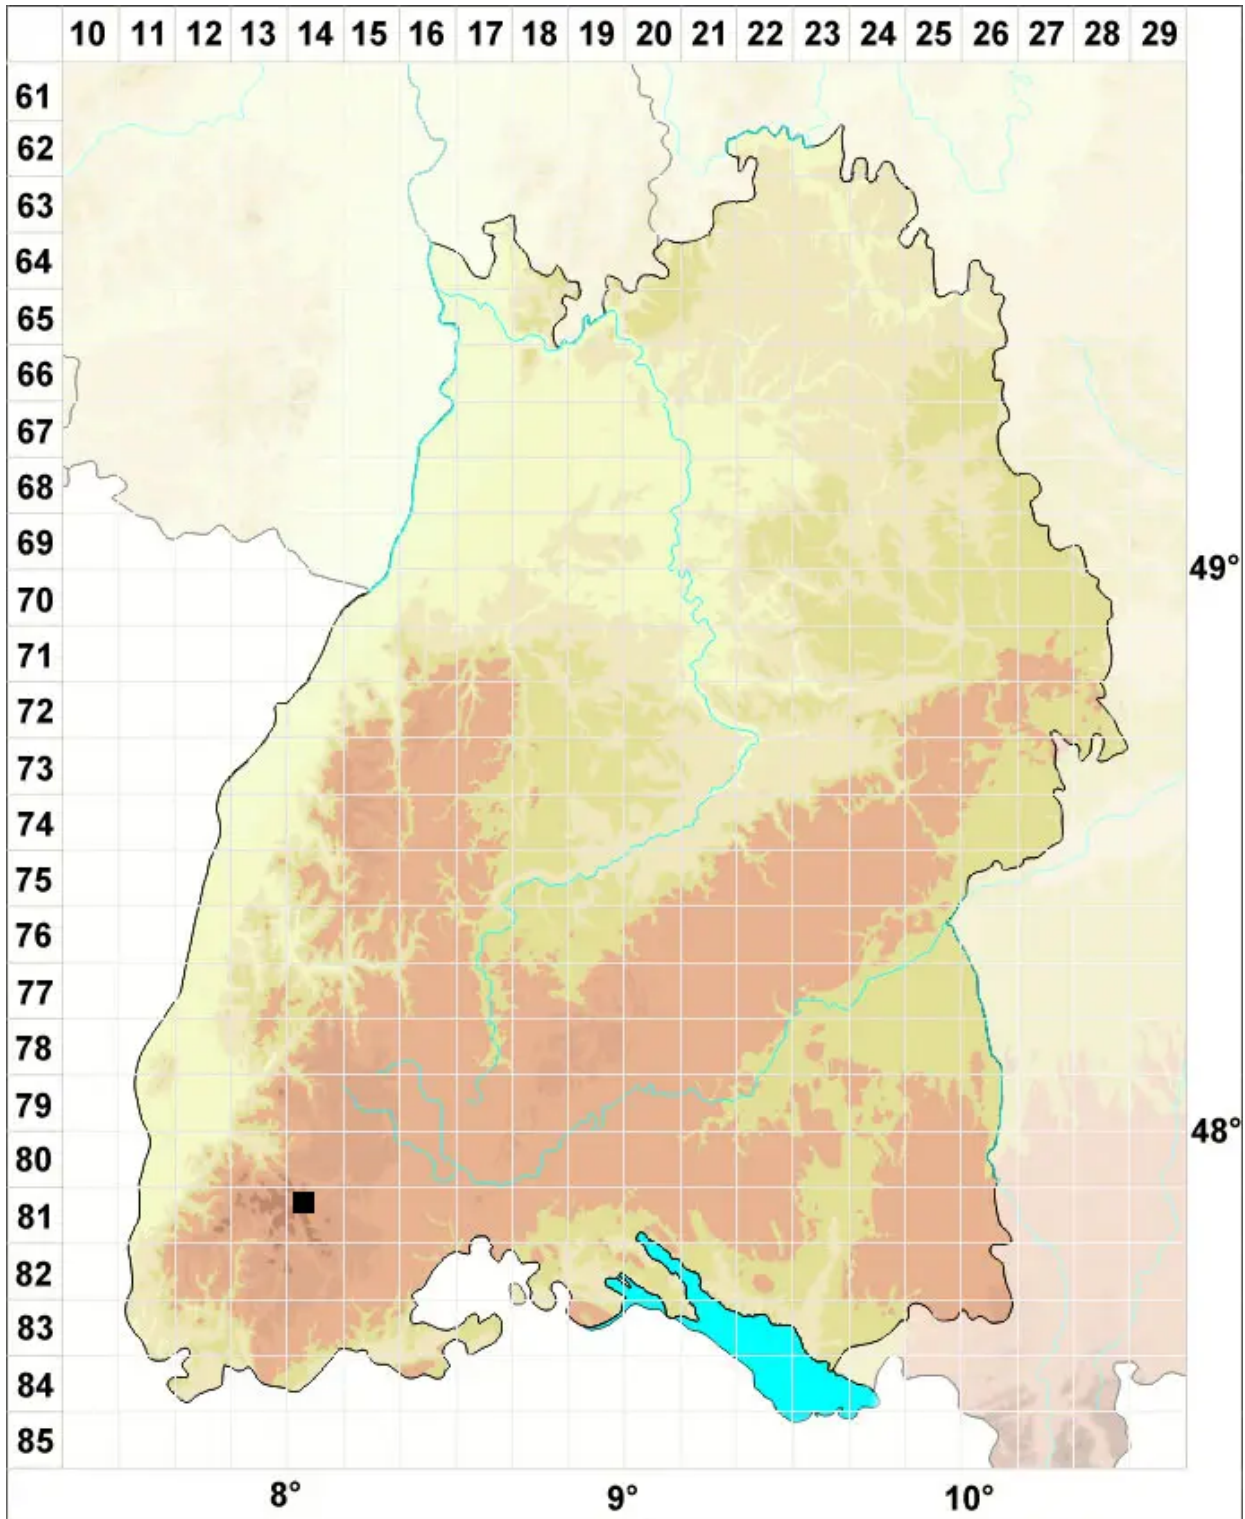

# Imbribryum muehlenbeckii (Bruch & Schimp.) N.Pedersen

Mühlenbecks Glanzbirnmoos

Legende:

**Symbole:**

Ausgefülltes Symbol:  
Zeitraum von 1980 bis heute (Aktuelle Angabe)

Leeres Symbol:  
Zeitraum vor 1980 (Altangabe)

Quadrat: Herbarbeleg