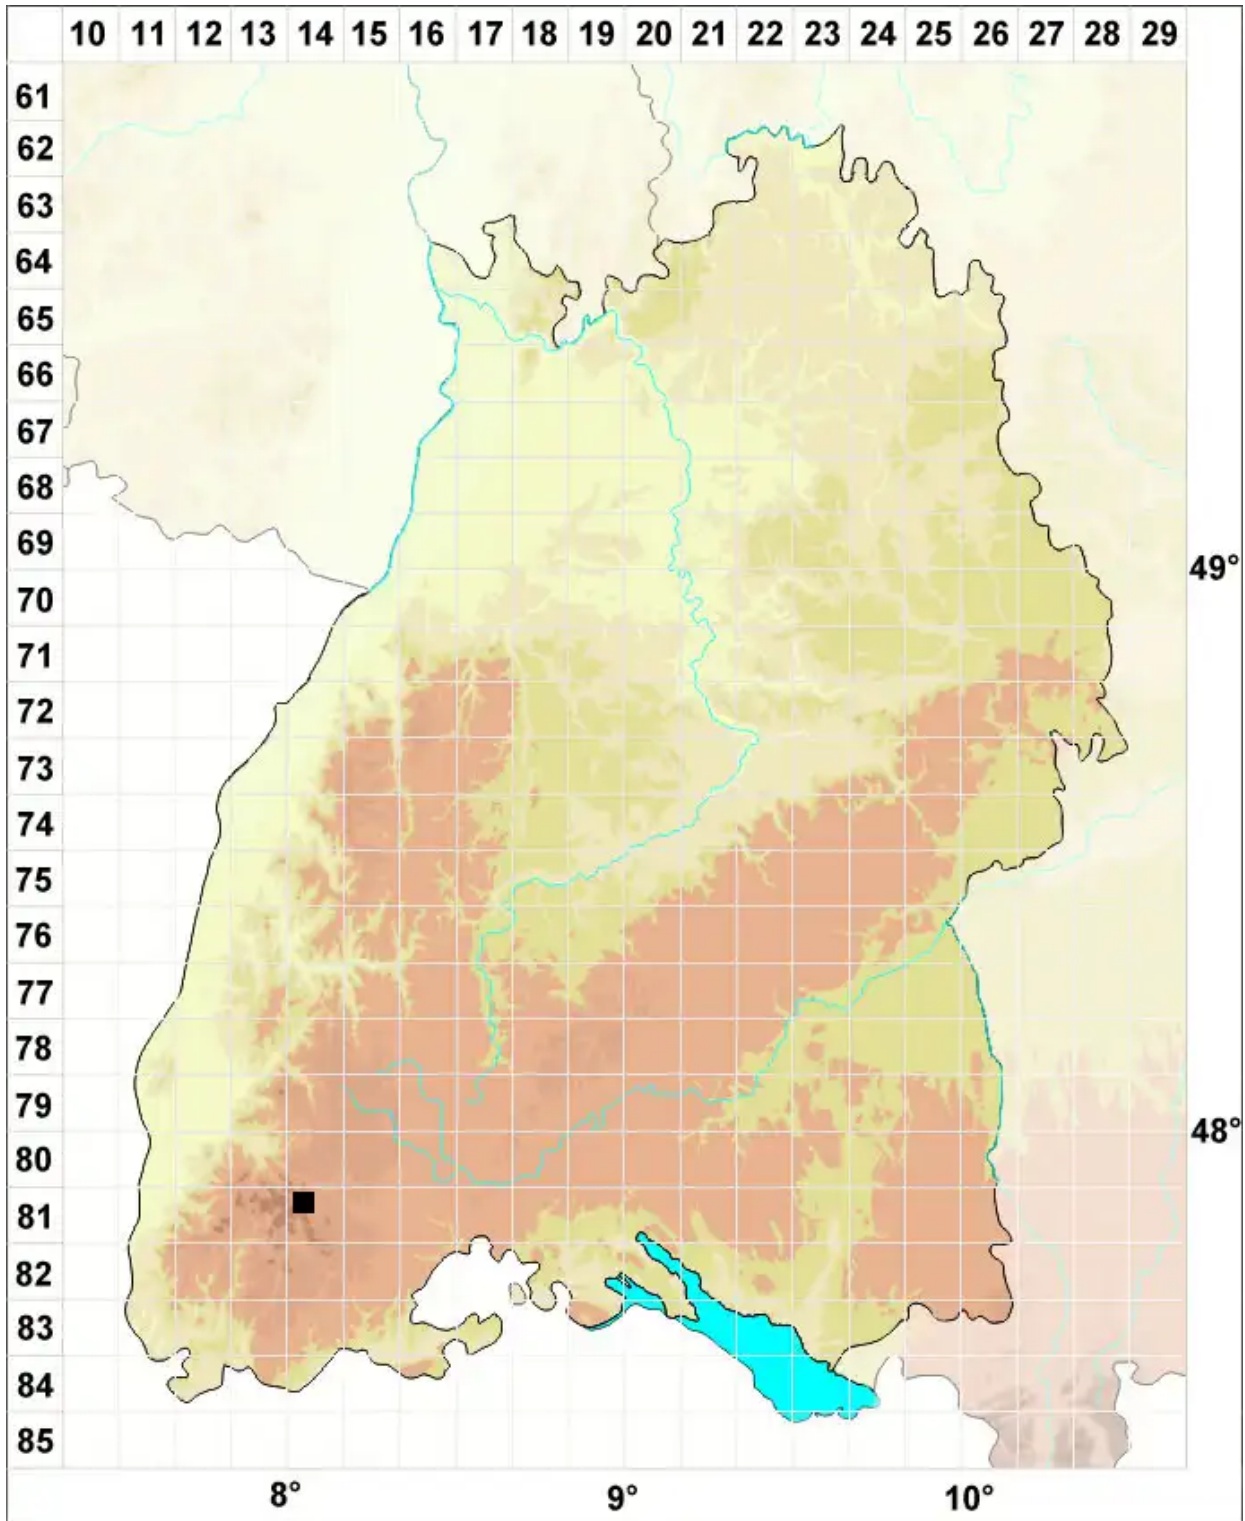

# Imbribryum muehlenbeckii (Bruch & Schimp.) N.Pedersen

Mühlenbecks Glanzbirnmoos

Legende:

**Symbole:**

Ausgefülltes Symbol:  
Zeitraum von 1980 bis heute (Aktuelle Angabe)

Leeres Symbol:  
Zeitraum vor 1980 (Altangabe)

Quadrat: Herbarbeleg