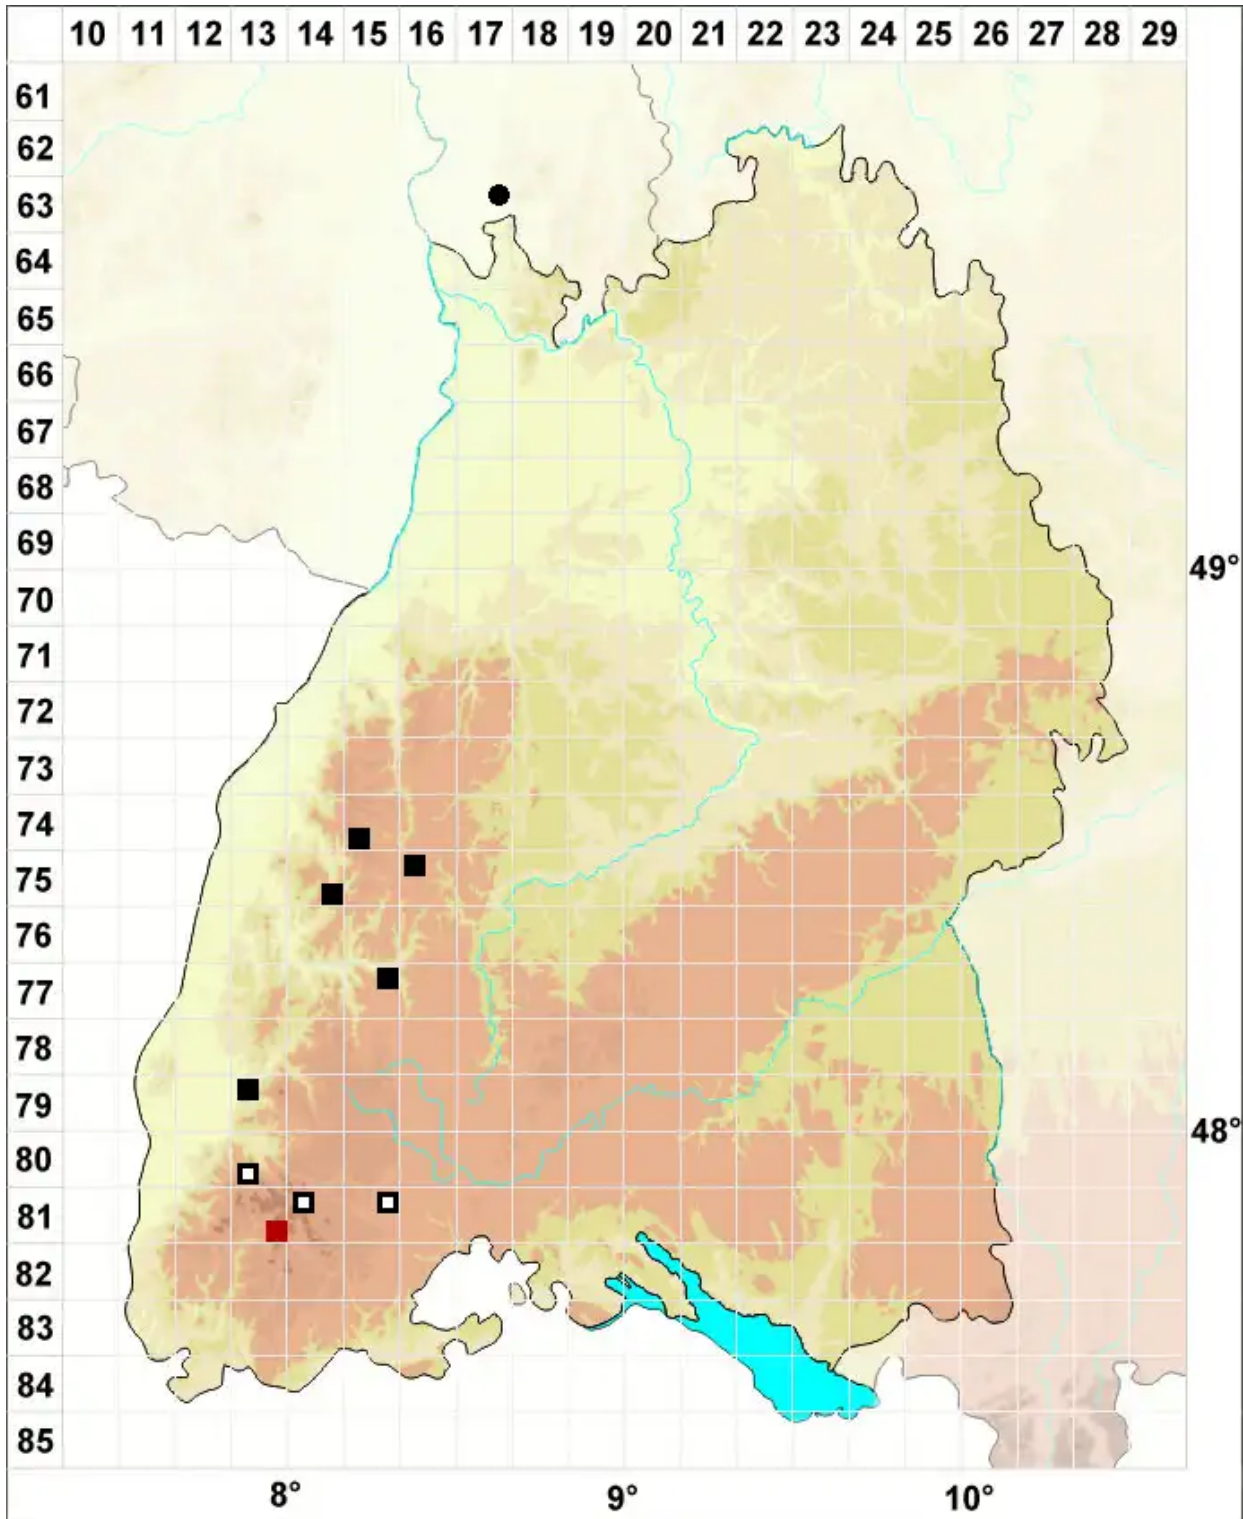

# Imbribryum mildeanum (Jur.) J.R.Spence

Mildes Glanzbirnmoos

Legende:

**Symbole:**  
Ausgefülltes Symbol:  
Zeitraum von 1980 bis heute (Aktuelle Angabe)  
Leeres Symbol:  
Zeitraum vor 1980 (Altangabe)  
Quadrat: Herbarbeleg