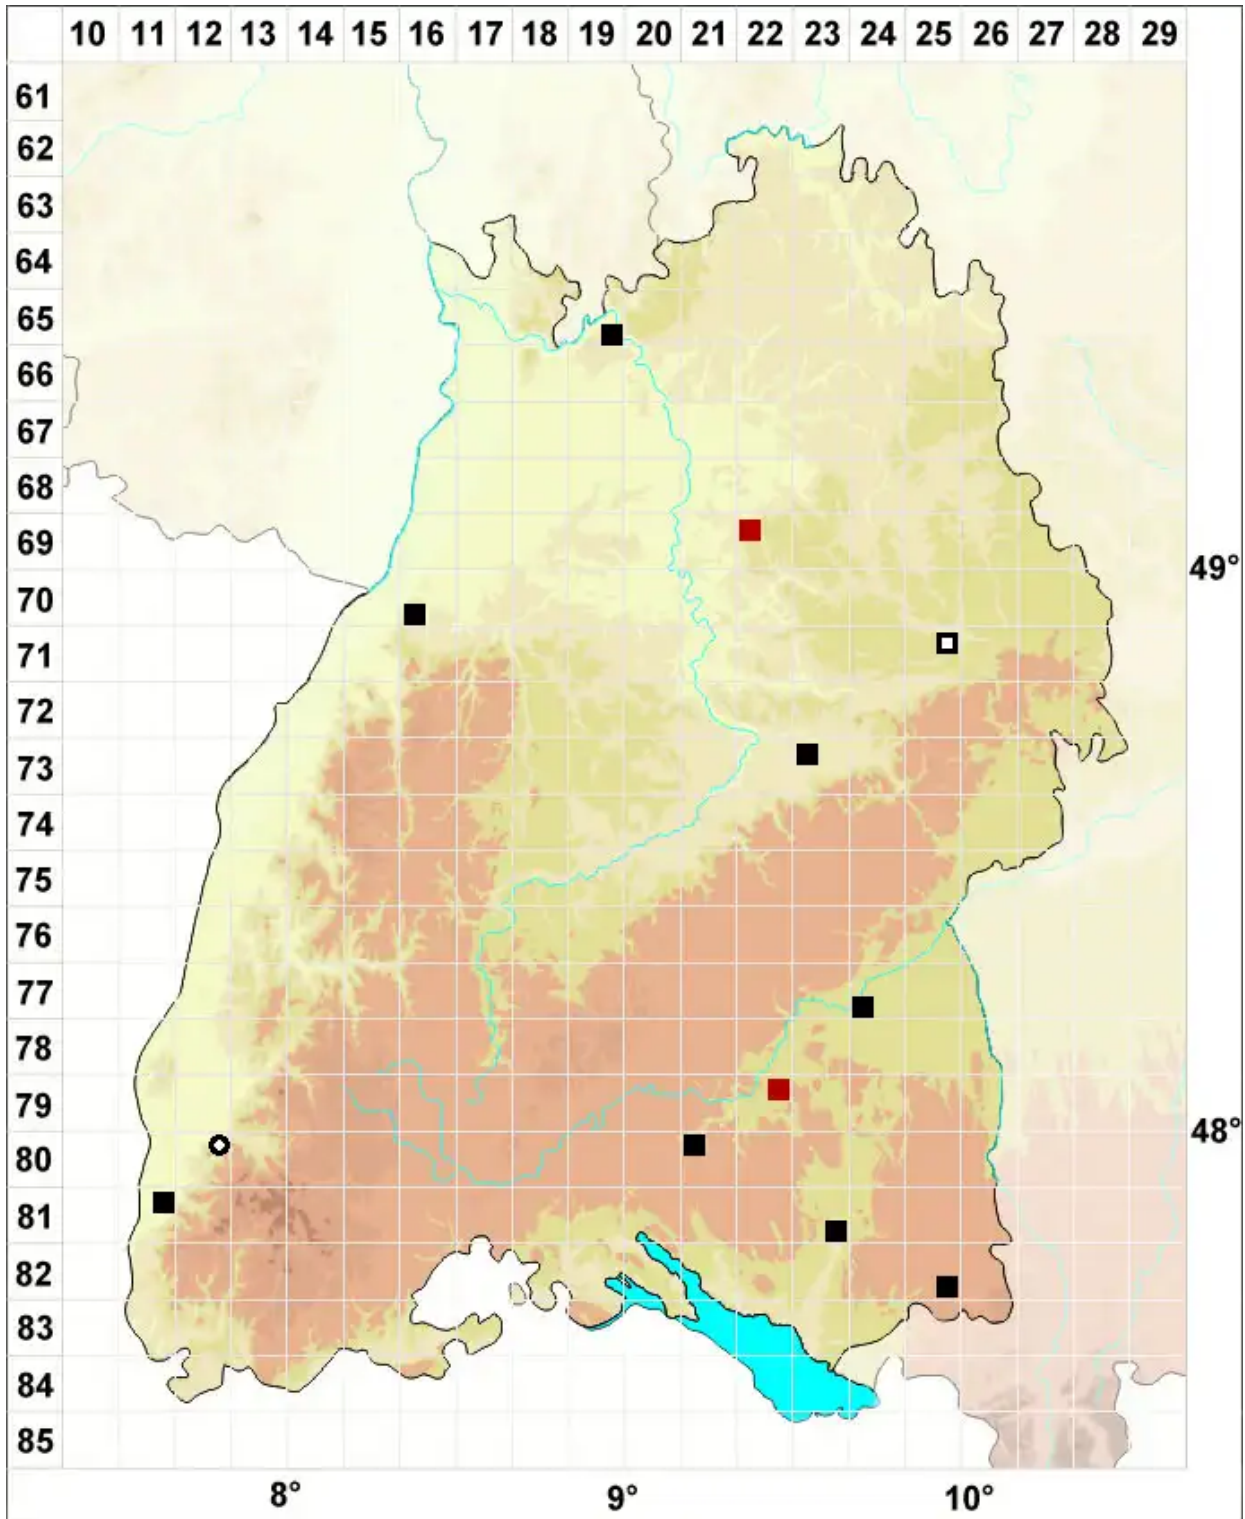

Bryum intermedium (Brid.) Blandow

Mittleres Birnmoos

Legende:

Symbole:
Ausgefülltes Symbol:
Zeitraum von 1980 bis heute (Aktuelle Angabe)
Leeres Symbol:
Zeitraum vor 1980 (Altangabe)
Quadrat: Herbarbeleg