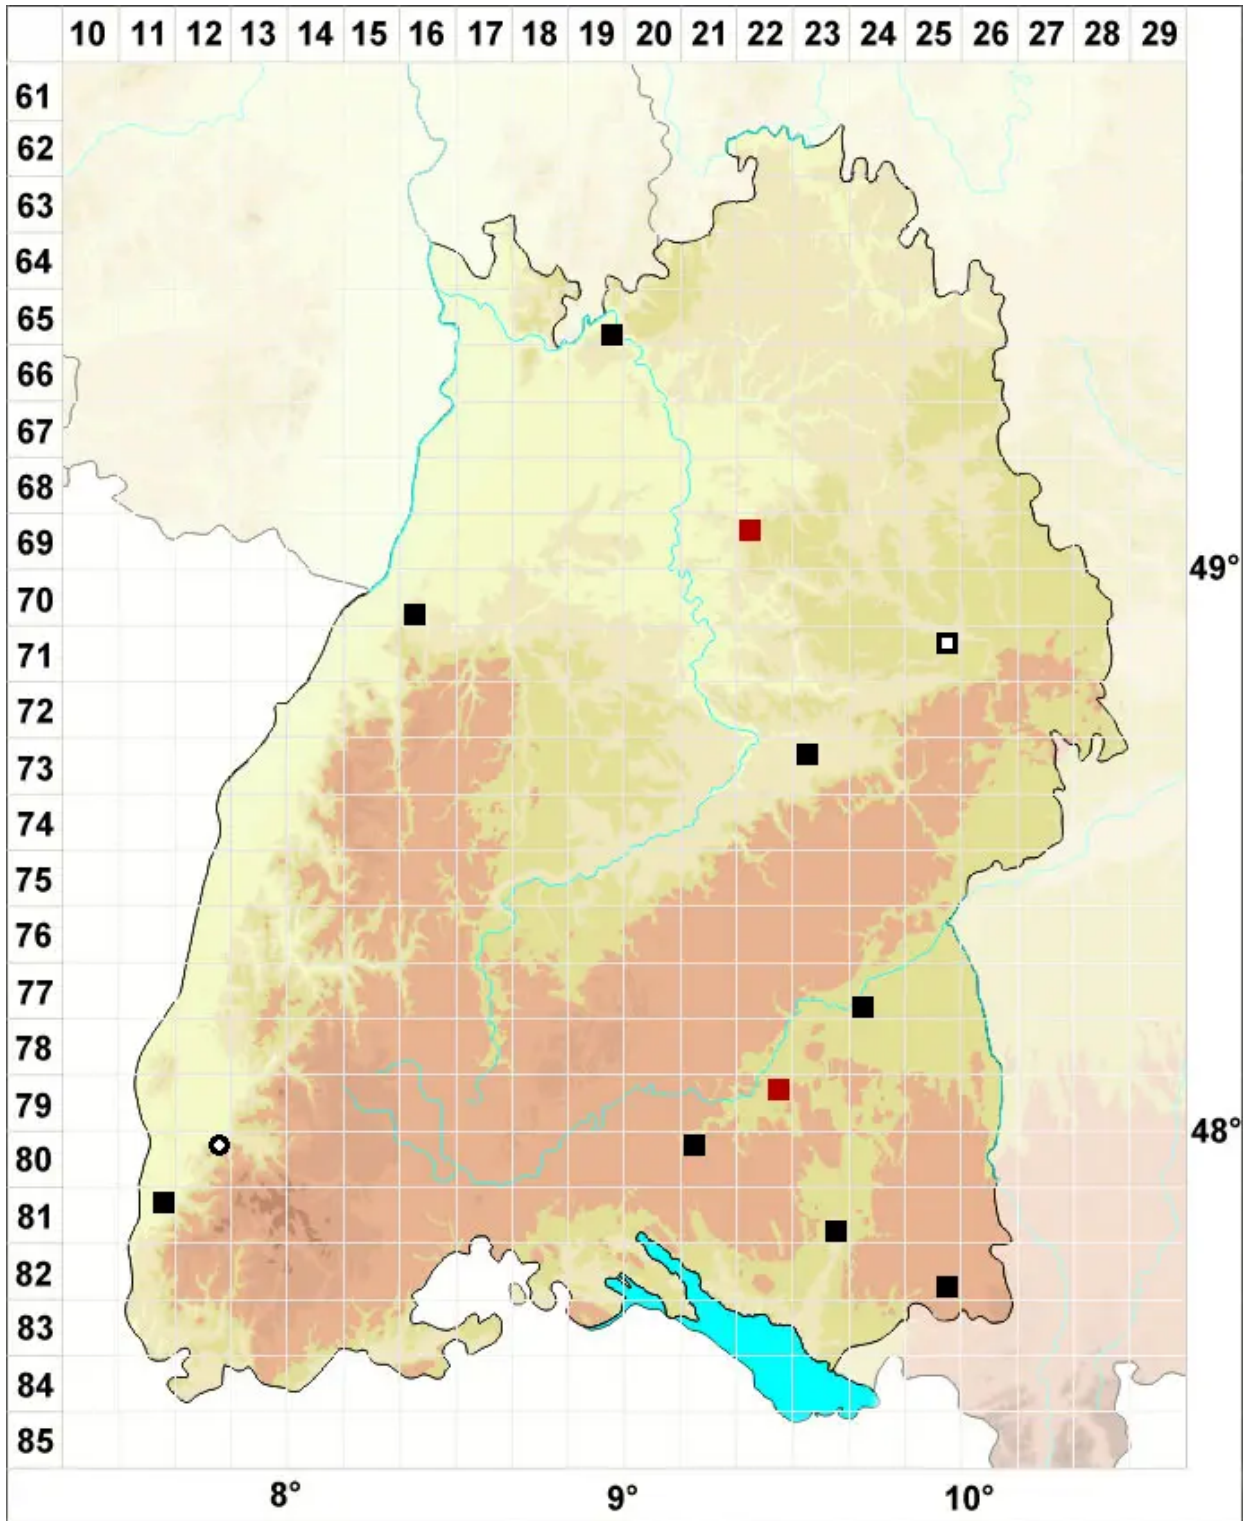

Bryum intermedium (Brid.) Blandow

Mittleres Birnmoos

Legende:

- Symbole:**
Ausgefülltes Symbol:
Zeitraum von 1980 bis heute (Aktuelle Angabe)
Leeres Symbol:
Zeitraum vor 1980 (Altangabe)
Quadrat: Herbarbeleg