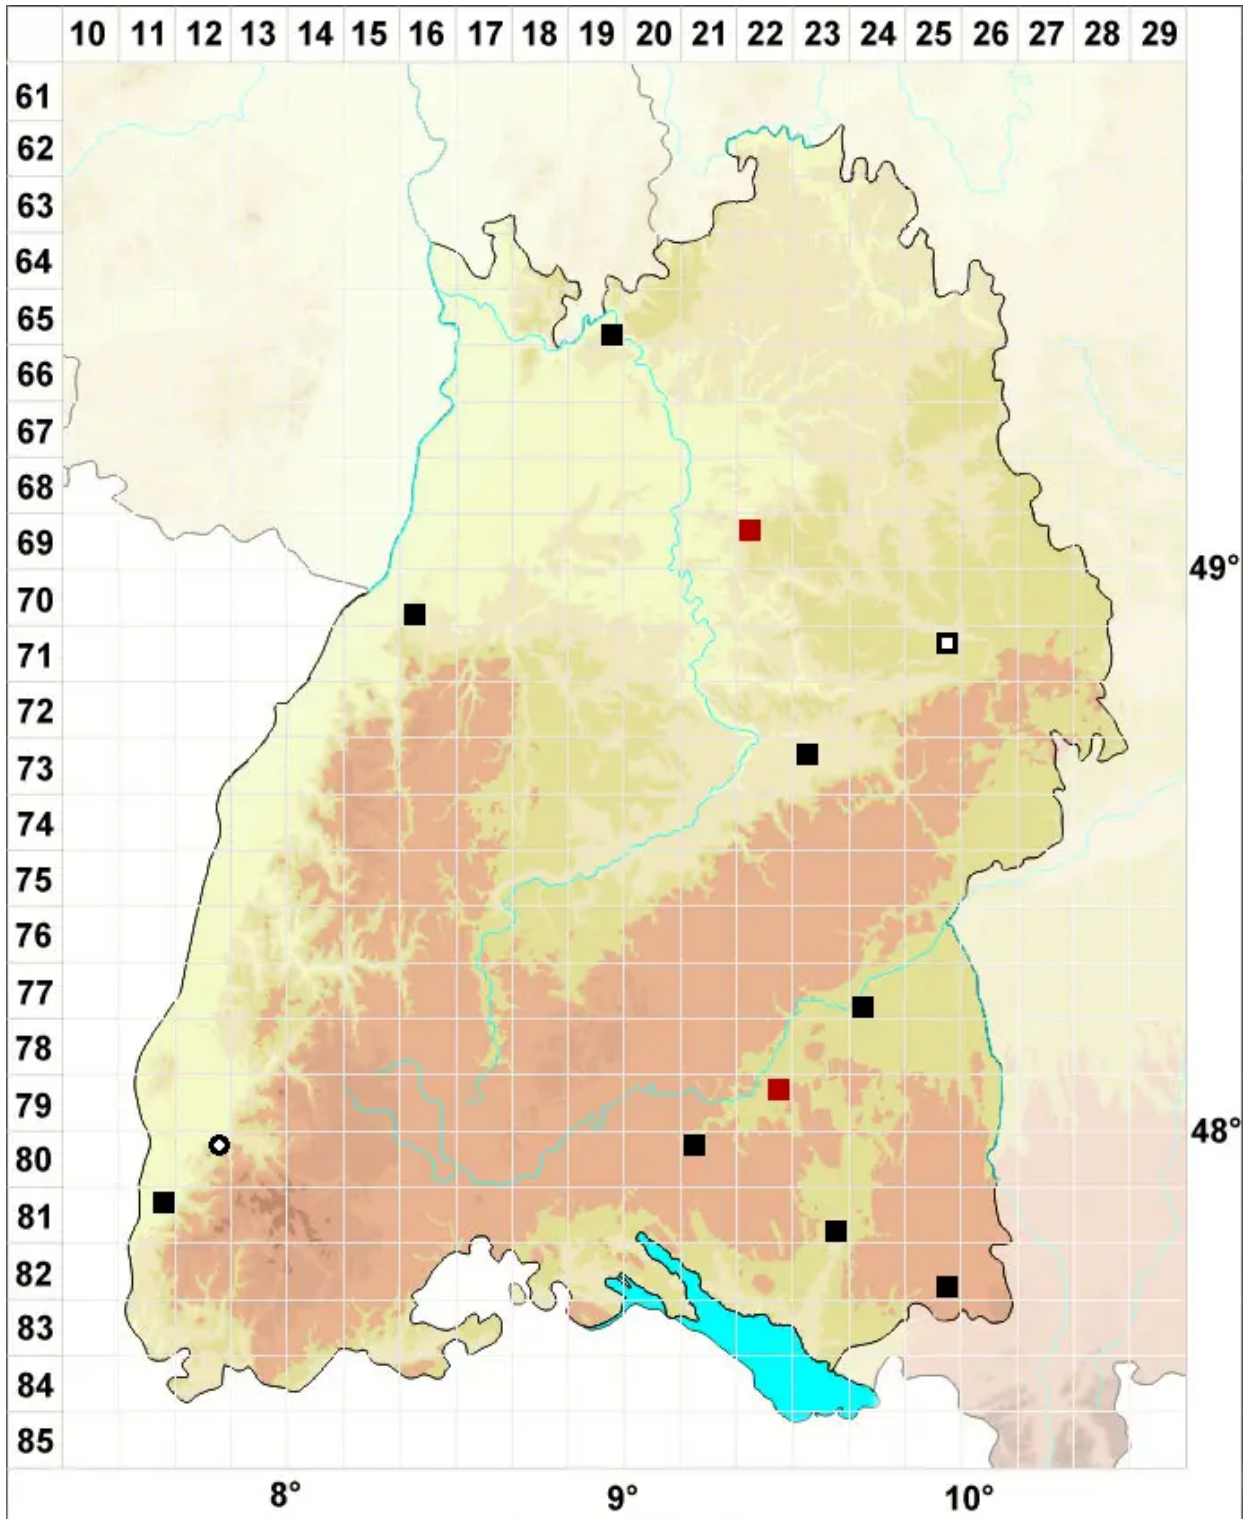

# Bryum intermedium (Brid.) Blandow

Mittleres Birnmoos

Legende:

- Symbole:**
- Ausgefülltes Symbol:  
Zeitraum von 1980 bis heute (Aktuelle Angabe)
  - Leeres Symbol:  
Zeitraum vor 1980 (Altangabe)
  - Quadrat: Herbarbeleg