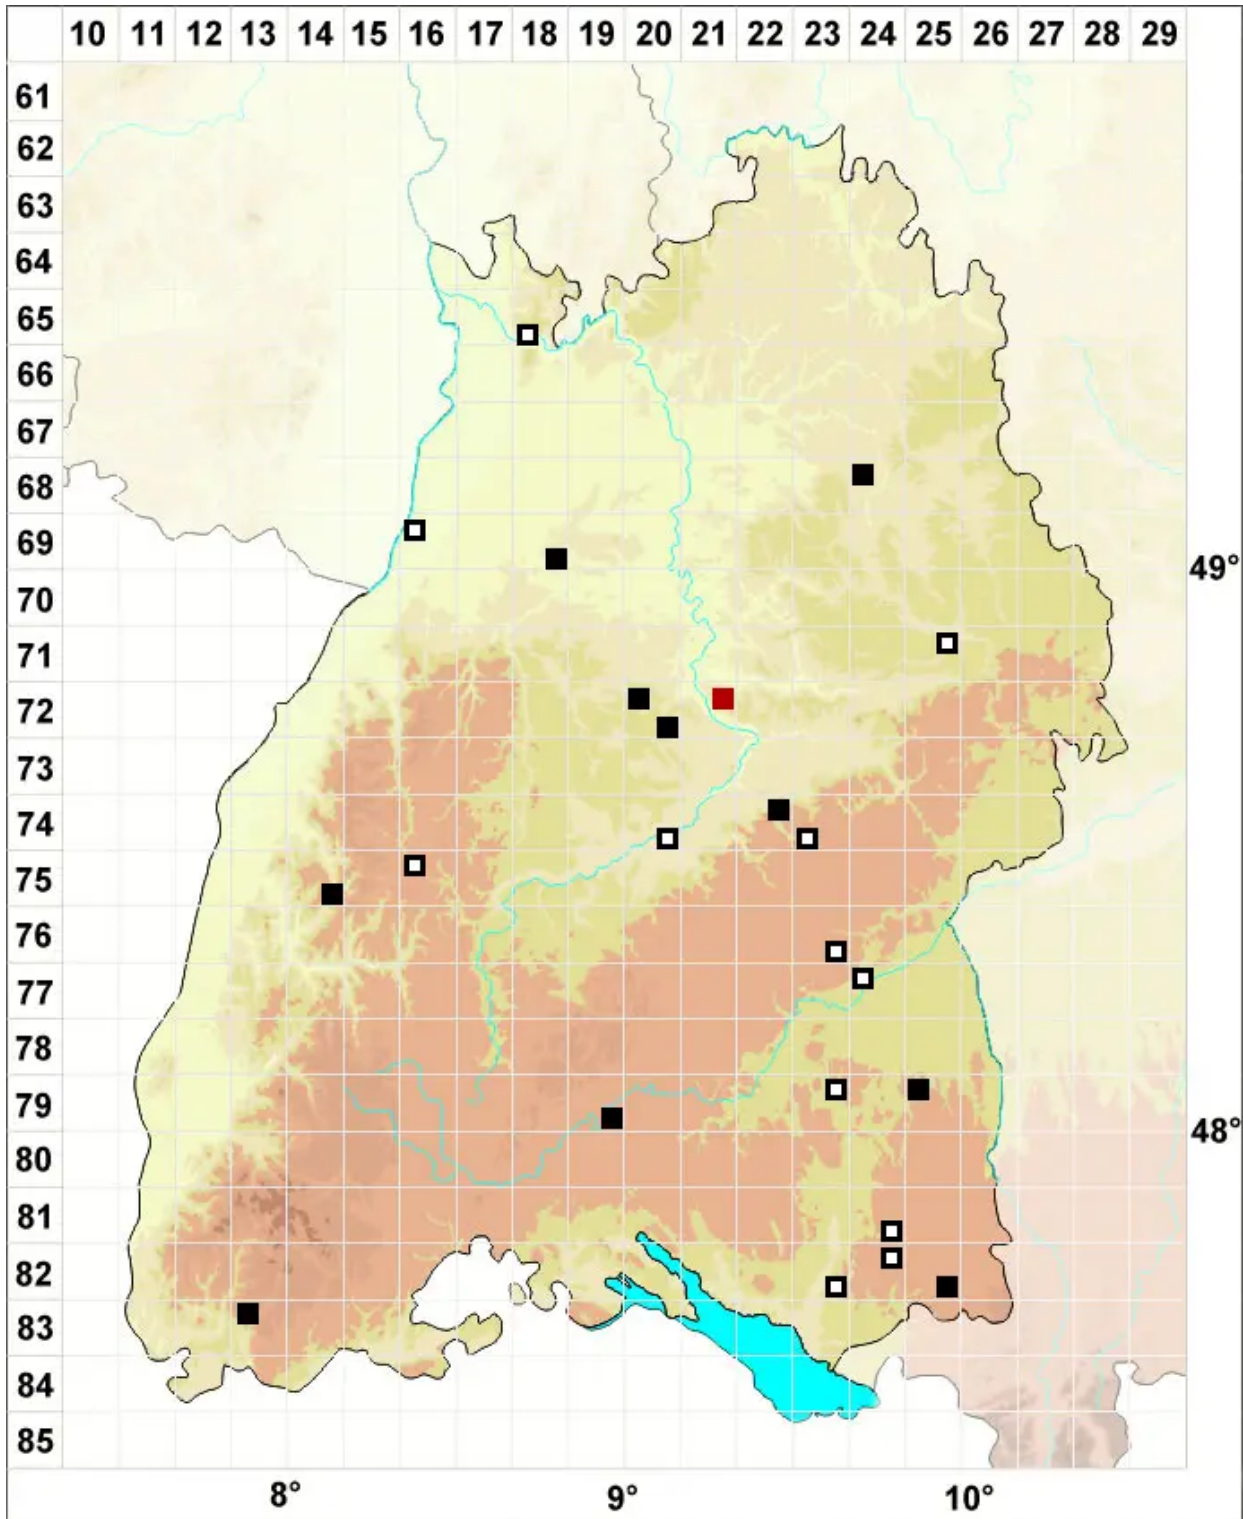

Ptychostomum archangelicum (Bruch & Schimp.) J.R.Spence

Dunkelsporiges Vielzahnbirnmoos

Legende:

Symbole:

Ausgefülltes Symbol:
Zeitraum von 1980 bis heute (Aktuelle Angabe)

Leeres Symbol:
Zeitraum vor 1980 (Altangabe)

Quadrat: Herbarbeleg