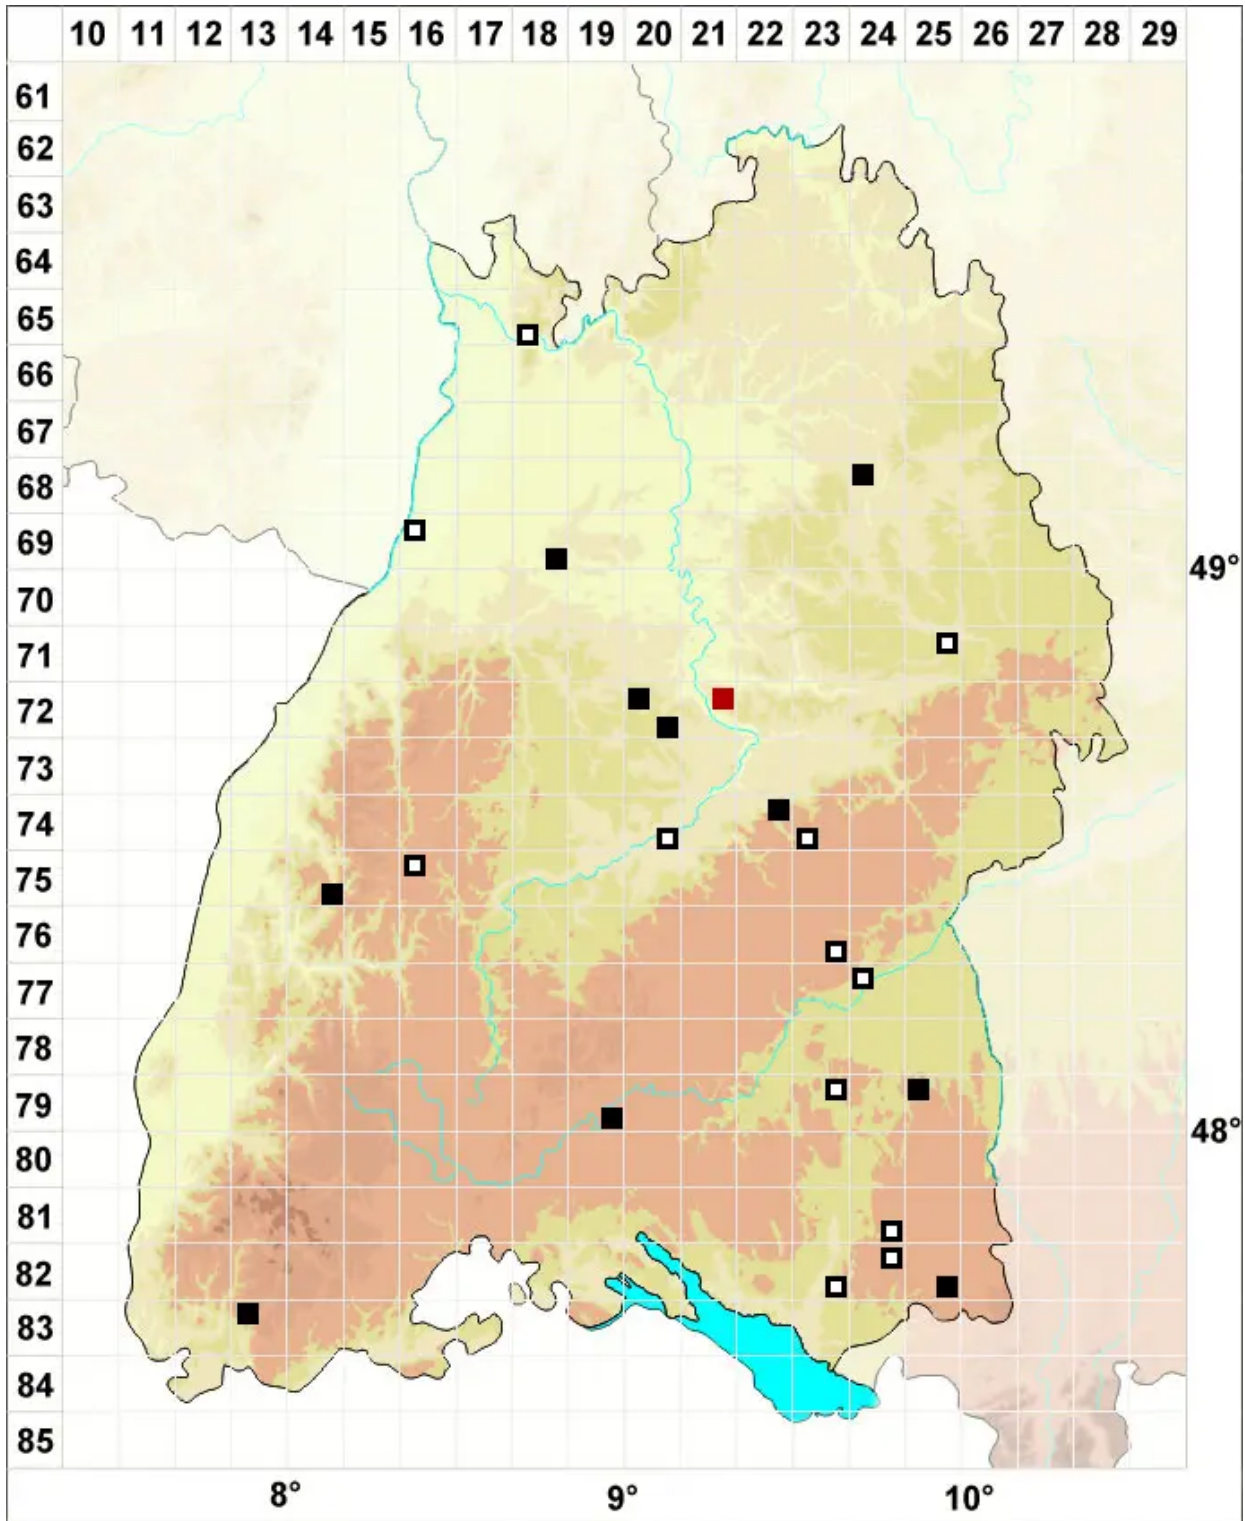

Ptychostomum archangelicum (Bruch & Schimp.) J.R.Spence

Dunkelsporiges Vielzahnbirnmoos

Legende:

Symbole:

Ausgefülltes Symbol:
Zeitraum von 1980 bis heute (Aktuelle Angabe)

Leeres Symbol:
Zeitraum vor 1980 (Altangabe)

Quadrat: Herbarbeleg