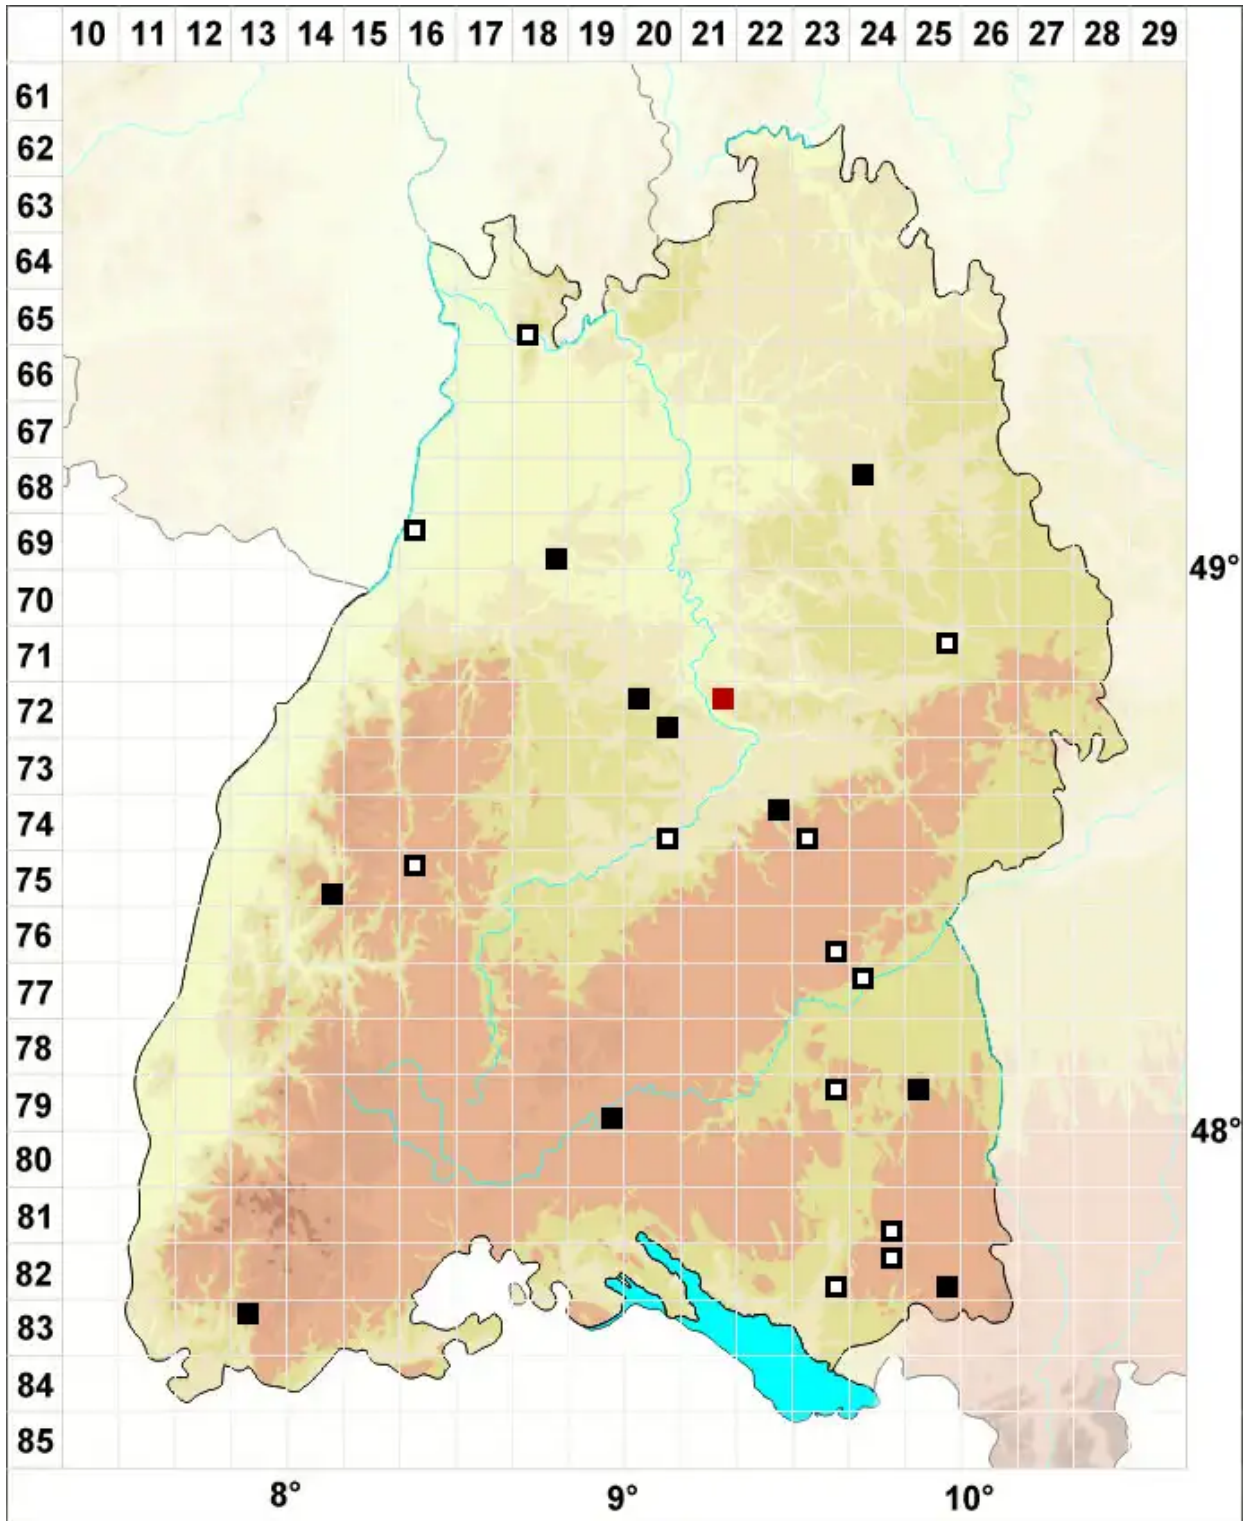

Ptychostomum archangelicum (Bruch & Schimp.) J.R.Spence

Dunkelsporiges Vielzahnbirnmoos

Legende:

Symbole:

Ausgefülltes Symbol:
Zeitraum von 1980 bis heute (Aktuelle Angabe)

Leeres Symbol:
Zeitraum vor 1980 (Altangabe)

Quadrat: Herbarbeleg