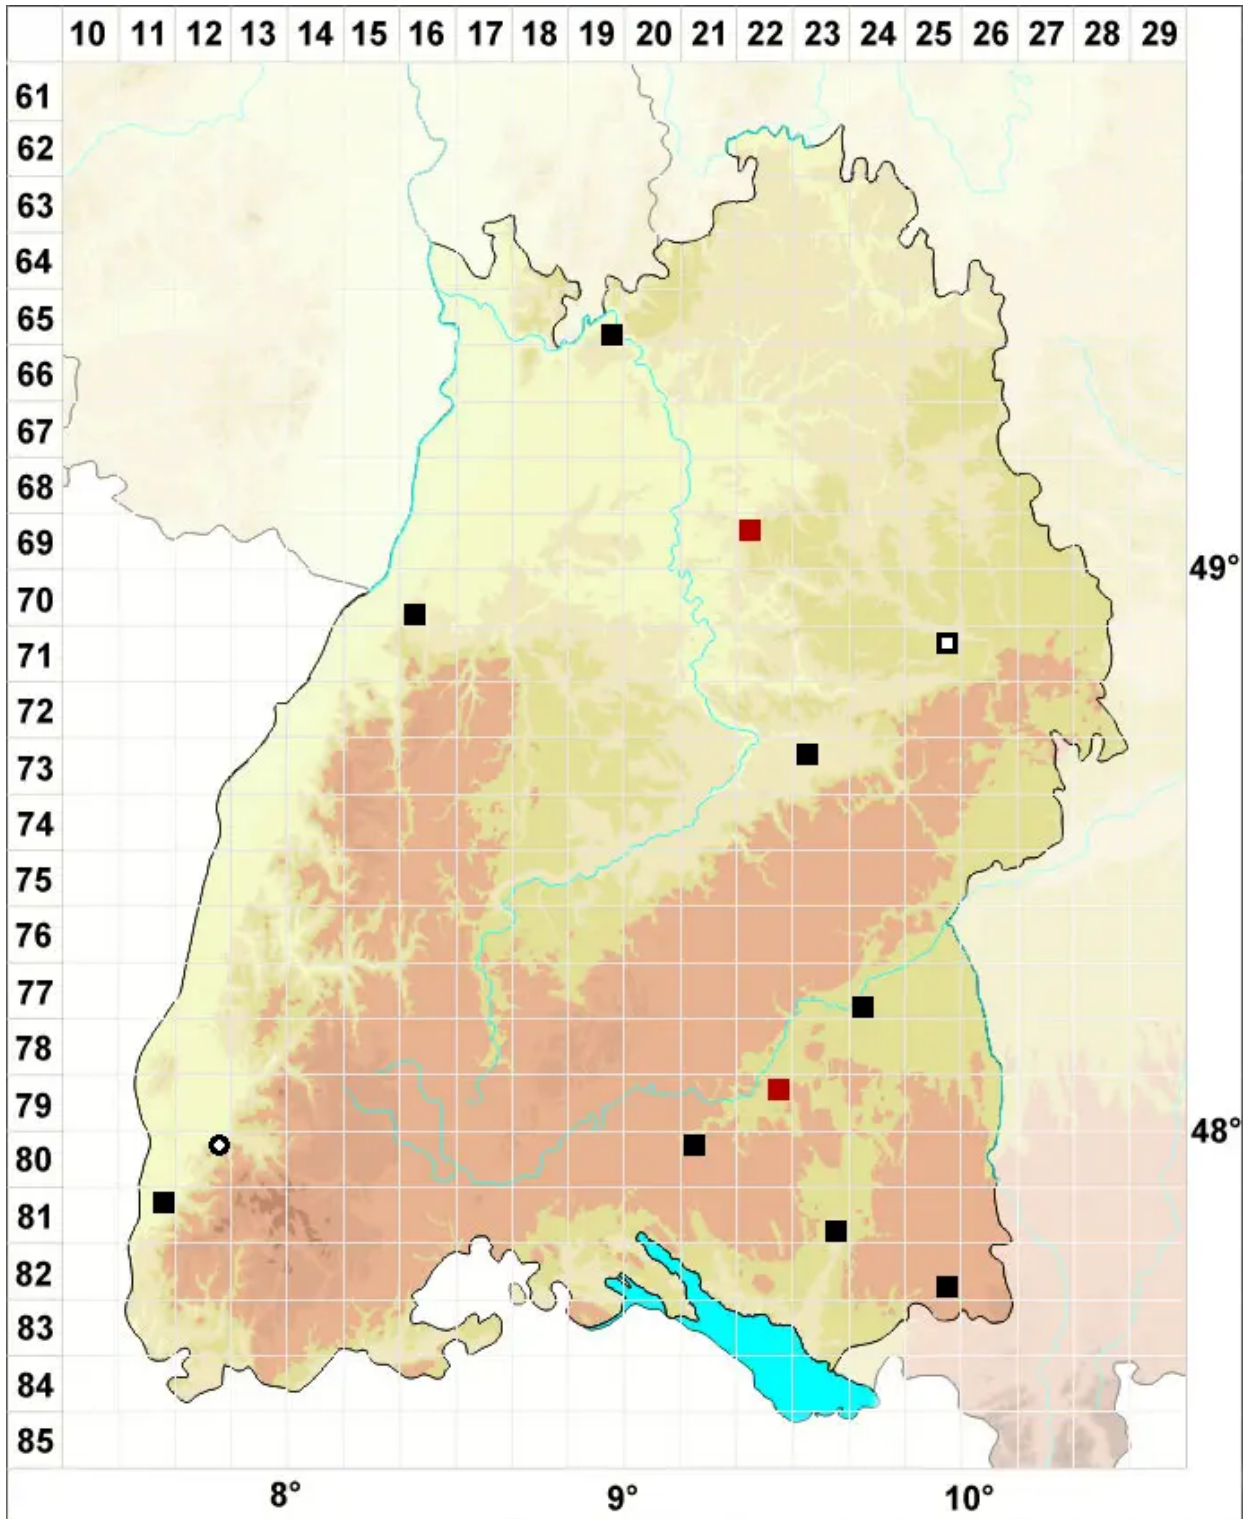

Bryum intermedium (Brid.) Blandow

Mittleres Birnmoos

Legende:

Symbole:

Ausgefülltes Symbol:
Zeitraum von 1980 bis heute (Aktuelle Angabe)

Leeres Symbol:
Zeitraum vor 1980 (Altangabe)

Quadrat: Herbarbeleg