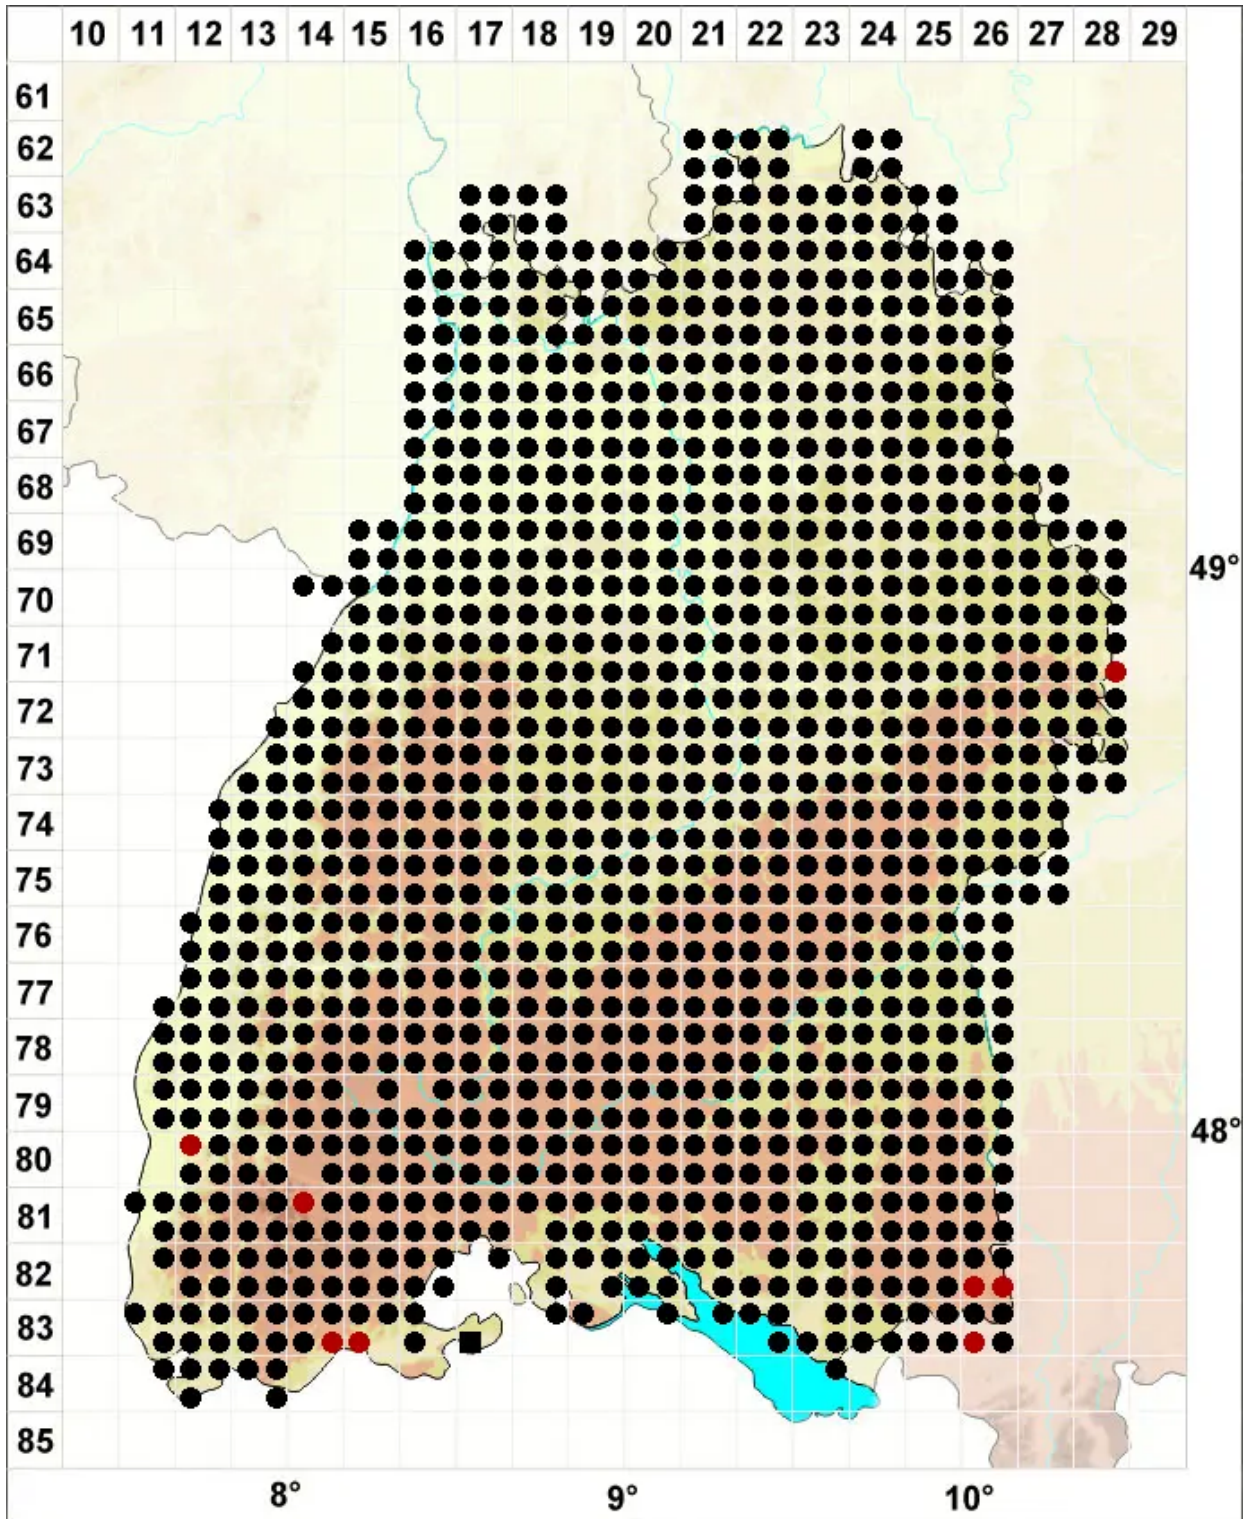

# Bryum argenteum Hedw.

Silber-Birnmoos

Legende:

**Symbole:**

Ausgefülltes Symbol:  
Zeitraum von 1980 bis heute (Aktuelle Angabe)

Leeres Symbol:  
Zeitraum vor 1980 (Altangabe)

Quadrat: Herbarbeleg