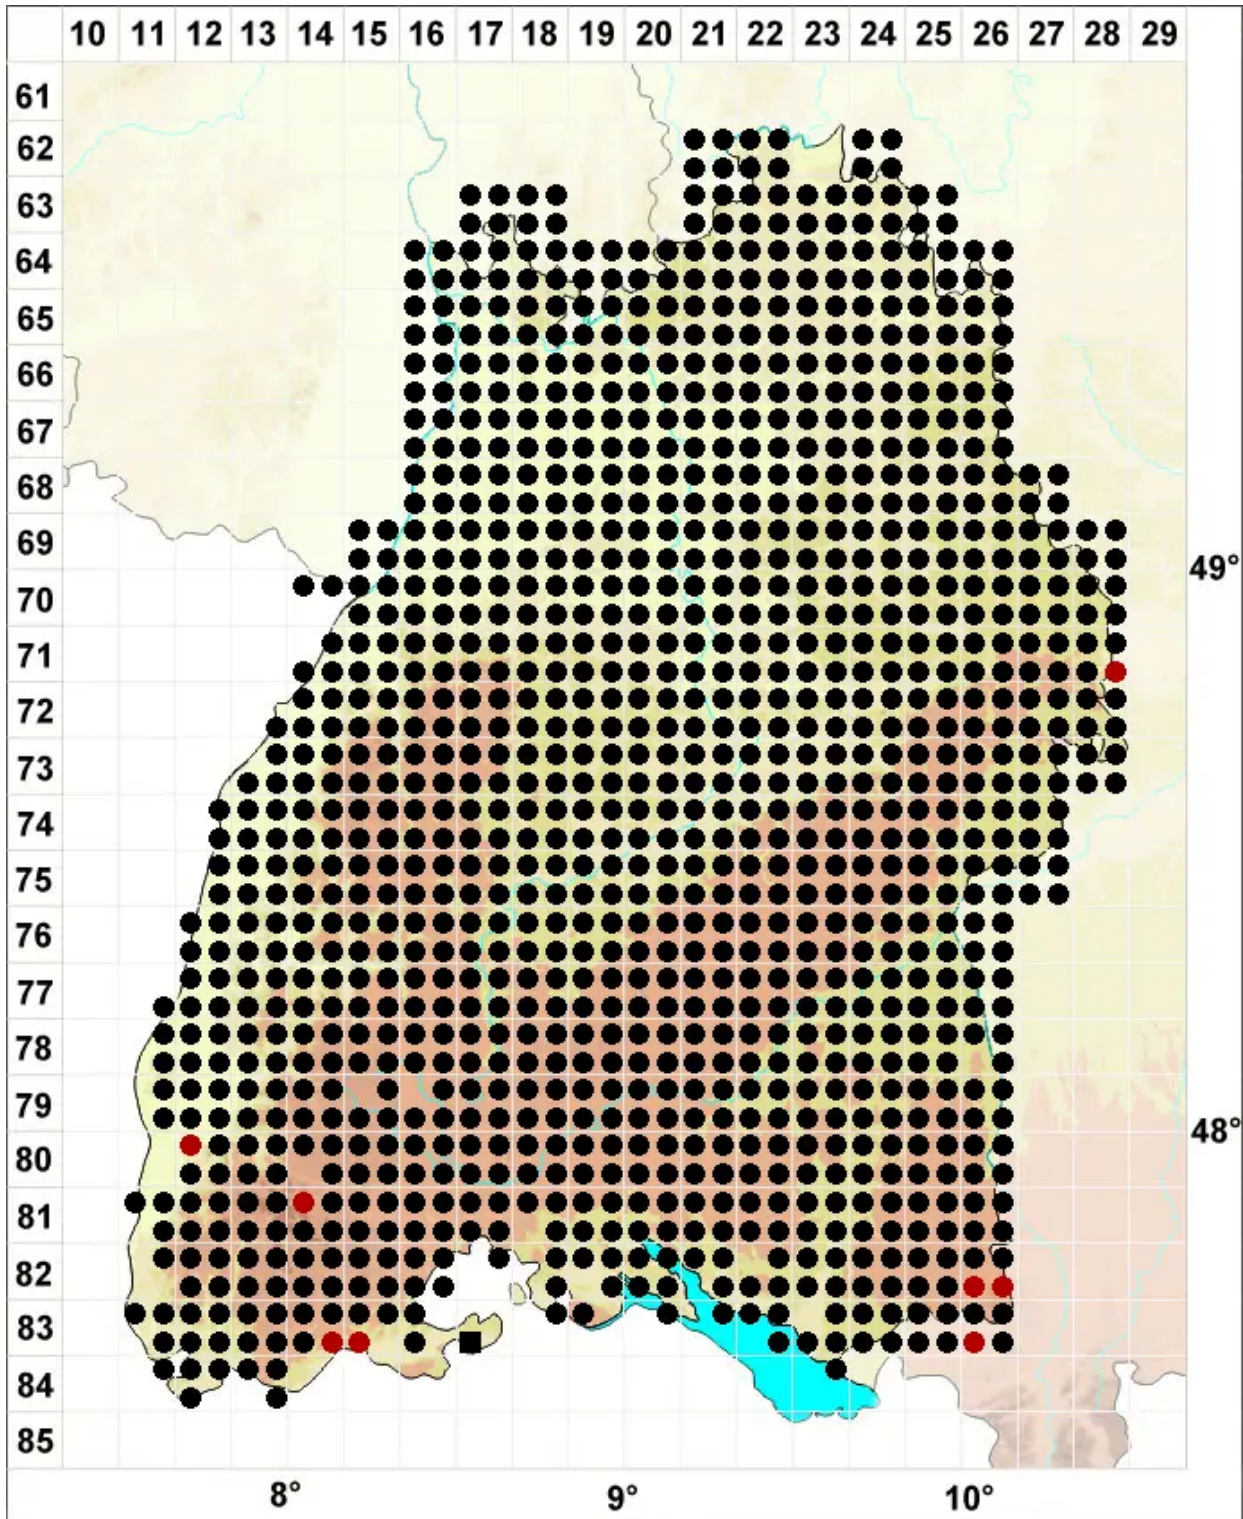

Bryum argenteum Hedw.

Silber-Birnmoos

Legende:

Symbole:

Ausgefülltes Symbol:
Zeitraum von 1980 bis heute (Aktuelle Angabe)

Leeres Symbol:
Zeitraum vor 1980 (Altangabe)

Quadrat: Herbarbeleg