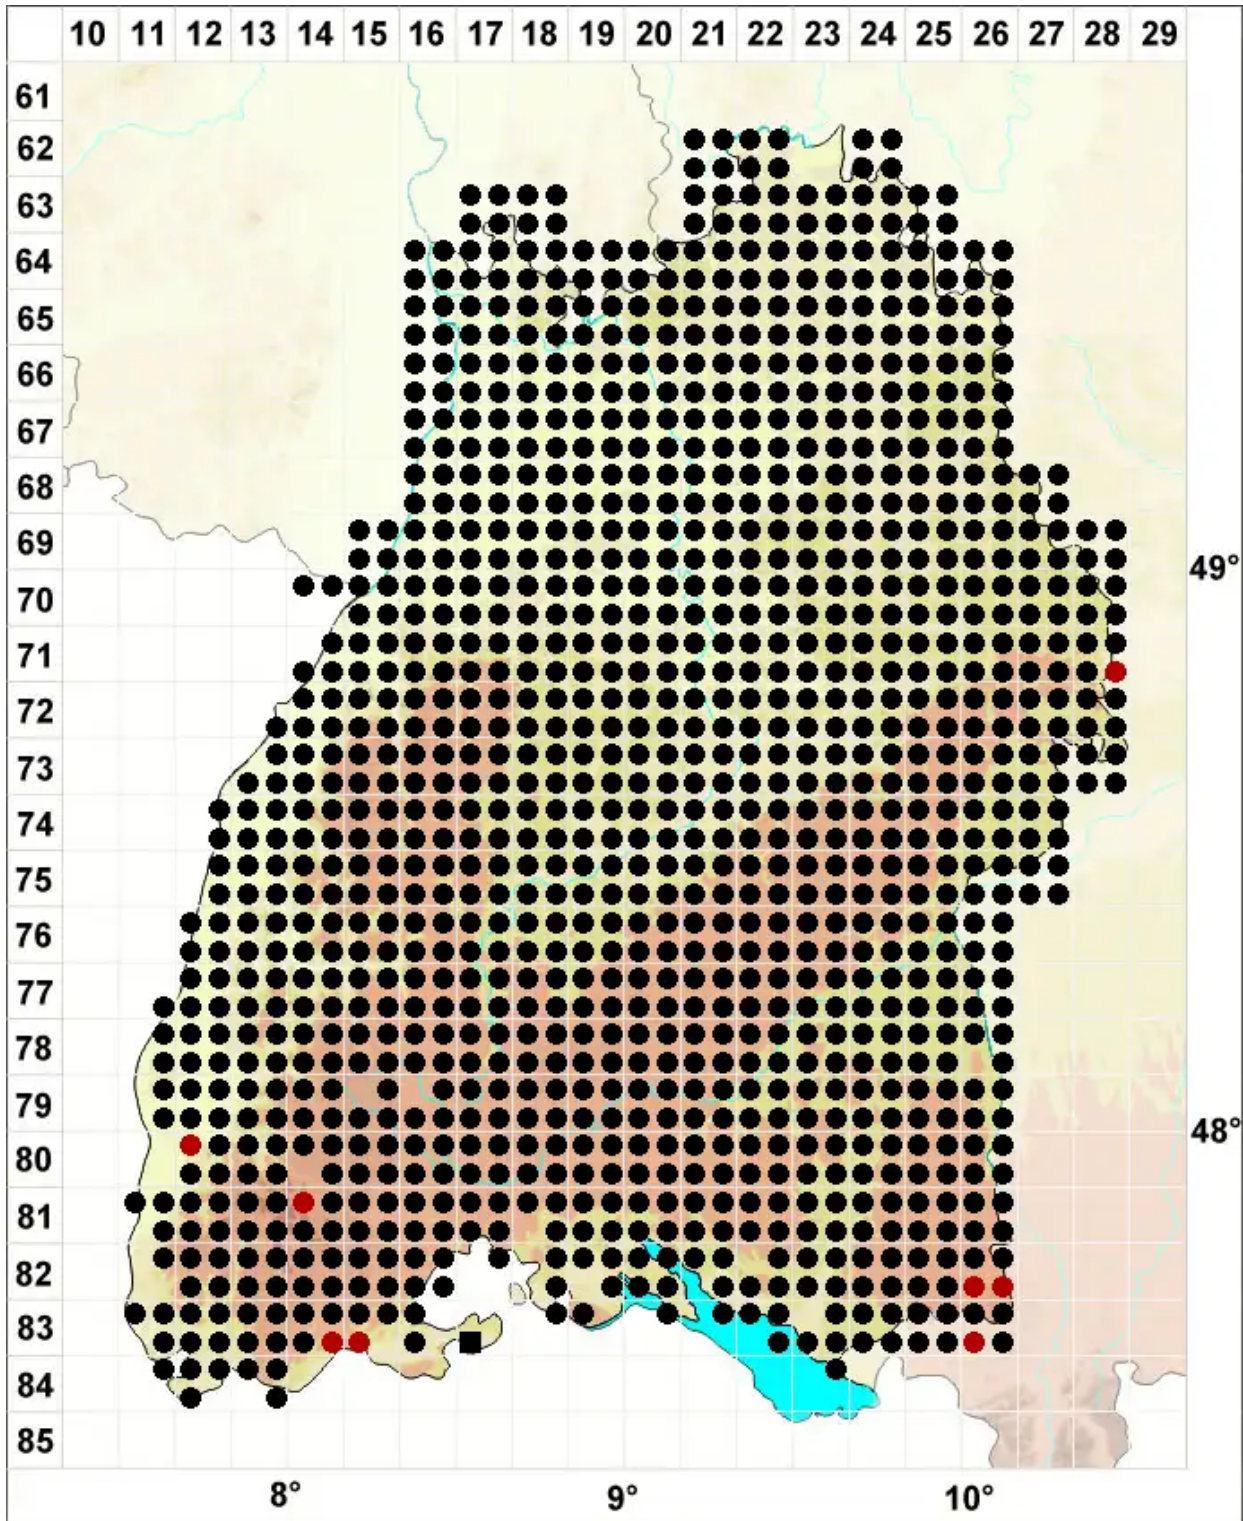

Bryum argenteum Hedw.

Silber-Birnmooß

Legende:

- Symbole:**
- Ausgefülltes Symbol:
Zeitraum von 1980 bis heute (Aktuelle Angabe)
 - Leeres Symbol:
Zeitraum vor 1980 (Altangabe)
 - Quadrat: Herbarbeleg