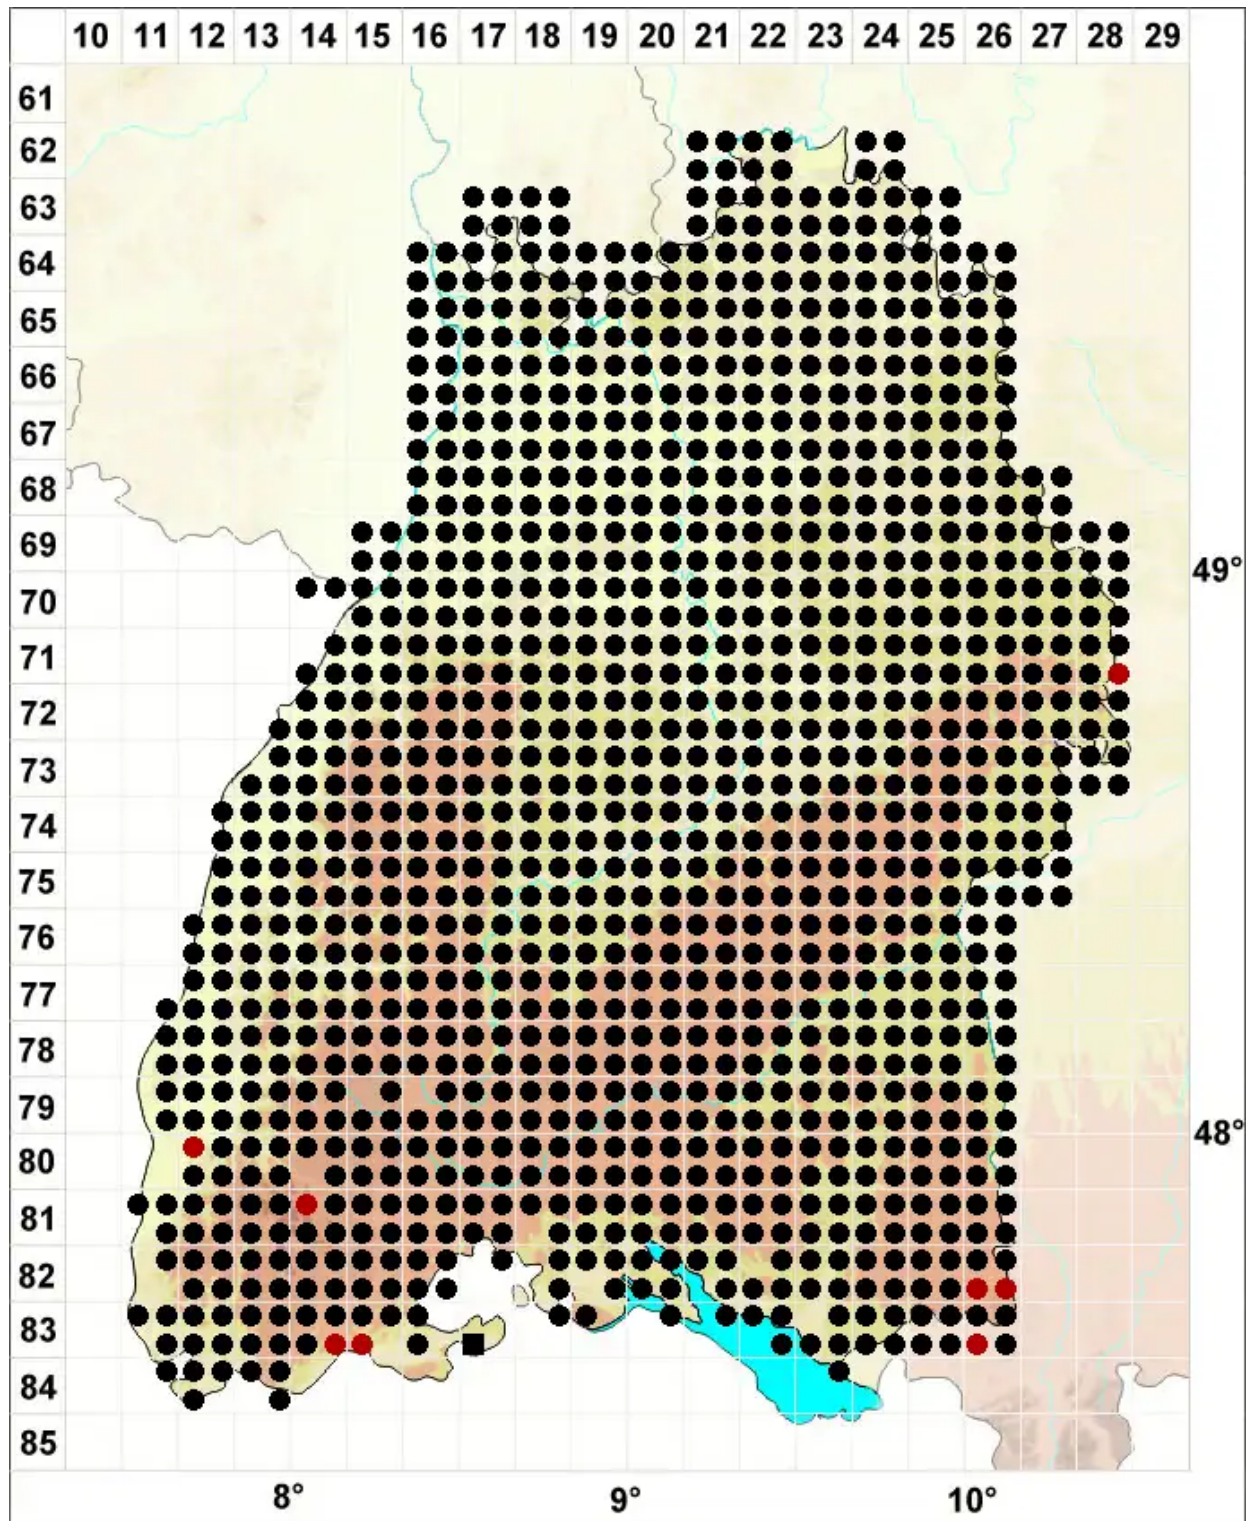

Bryum argenteum Hedw.

Silber-Birnmooß

Legende:

Symbole:

Ausgefülltes Symbol:
Zeitraum von 1980 bis heute (Aktuelle Angabe)

Leeres Symbol:
Zeitraum vor 1980 (Altangabe)

Quadrat: Herbarbeleg