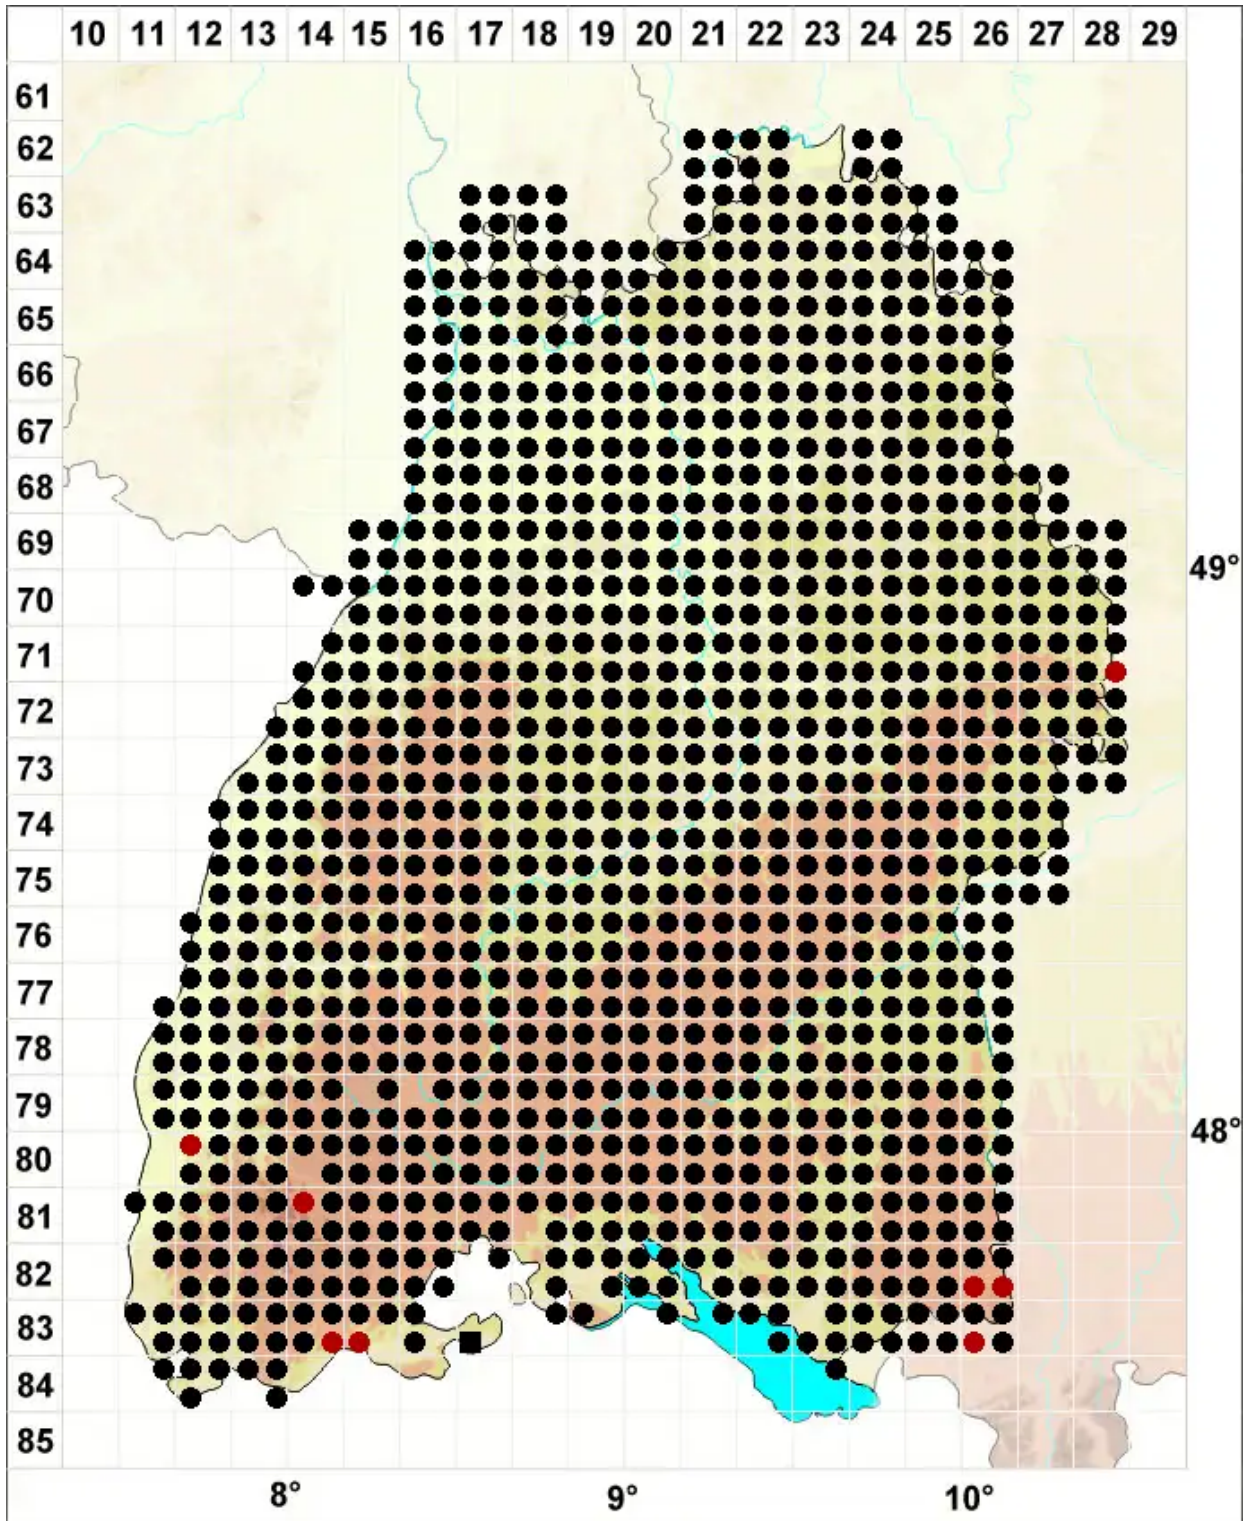

Bryum argenteum Hedw.

Silber-Birnmooß

Legende:

Symbole:

Ausgefülltes Symbol:
Zeitraum von 1980 bis heute (Aktuelle Angabe)

Leeres Symbol:
Zeitraum vor 1980 (Altangabe)

Quadrat: Herbarbeleg