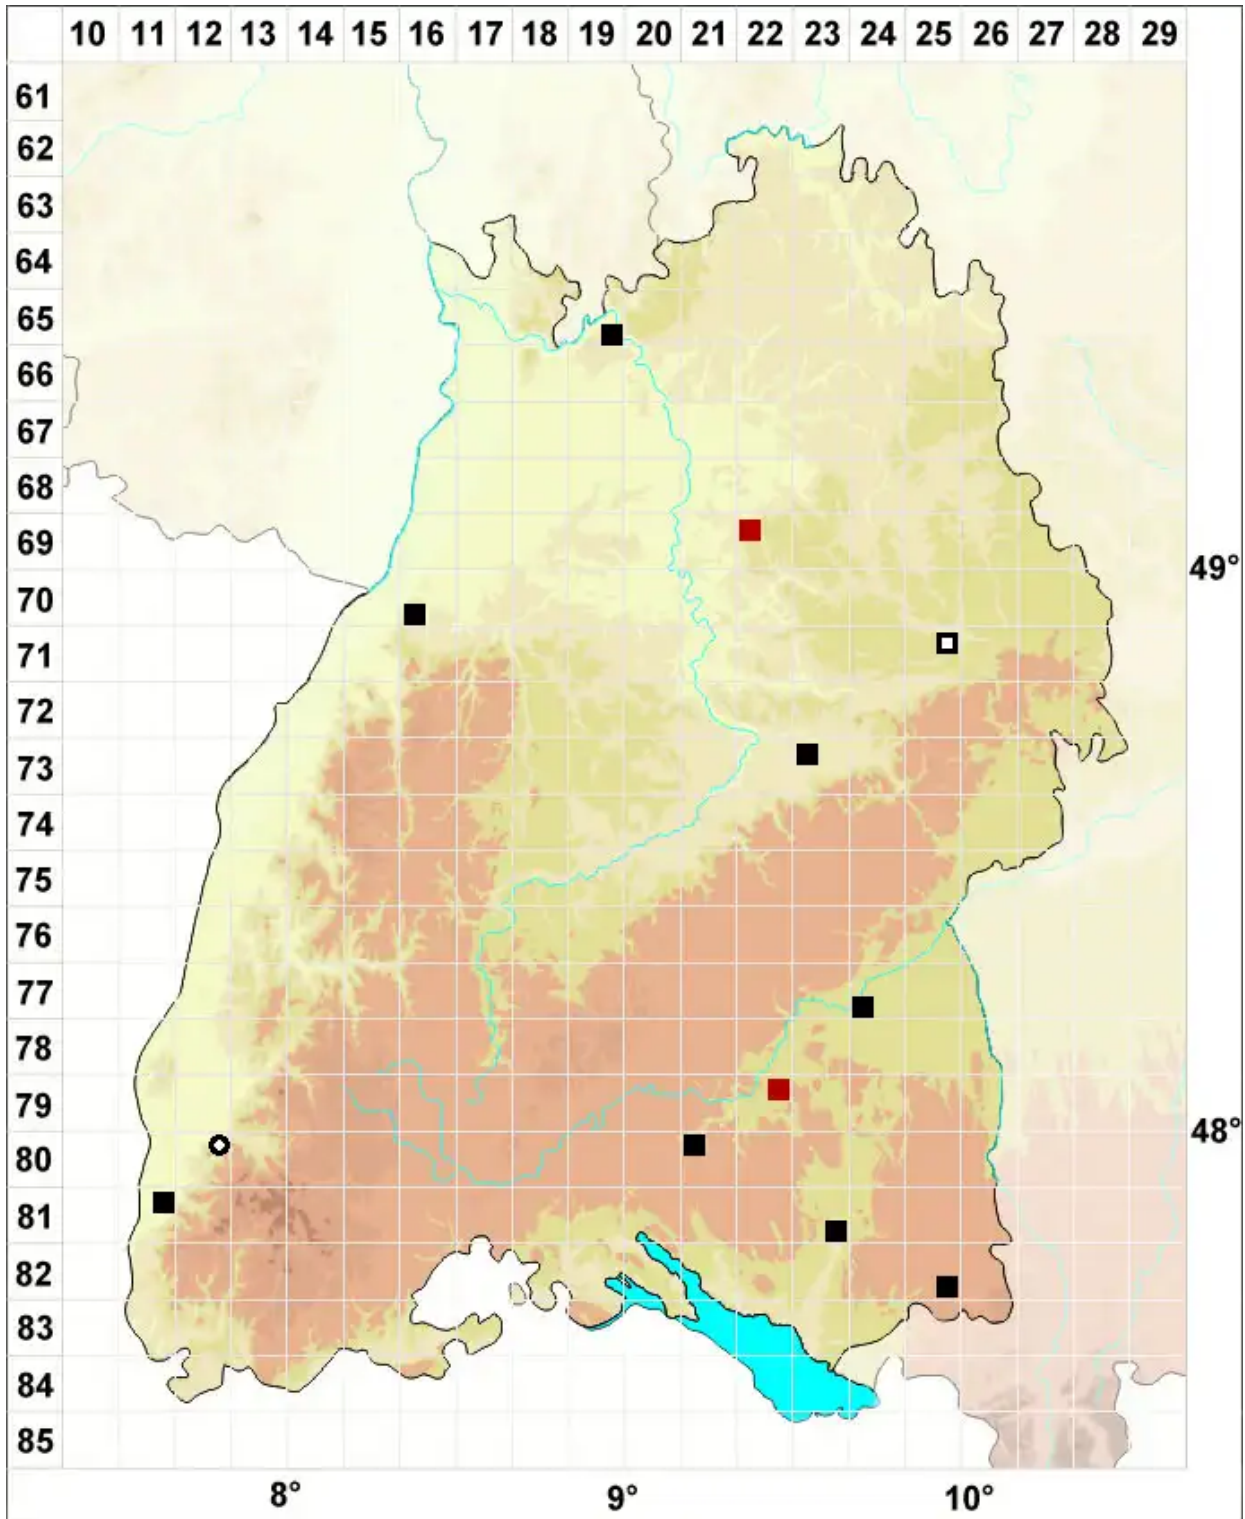

Bryum intermedium (Brid.) Blandow

Mittleres Birnmoos

Legende:

- Symbole:**
- Ausgefülltes Symbol:
Zeitraum von 1980 bis heute (Aktuelle Angabe)
 - Leeres Symbol:
Zeitraum vor 1980 (Altangabe)
 - Quadrat: Herbarbeleg