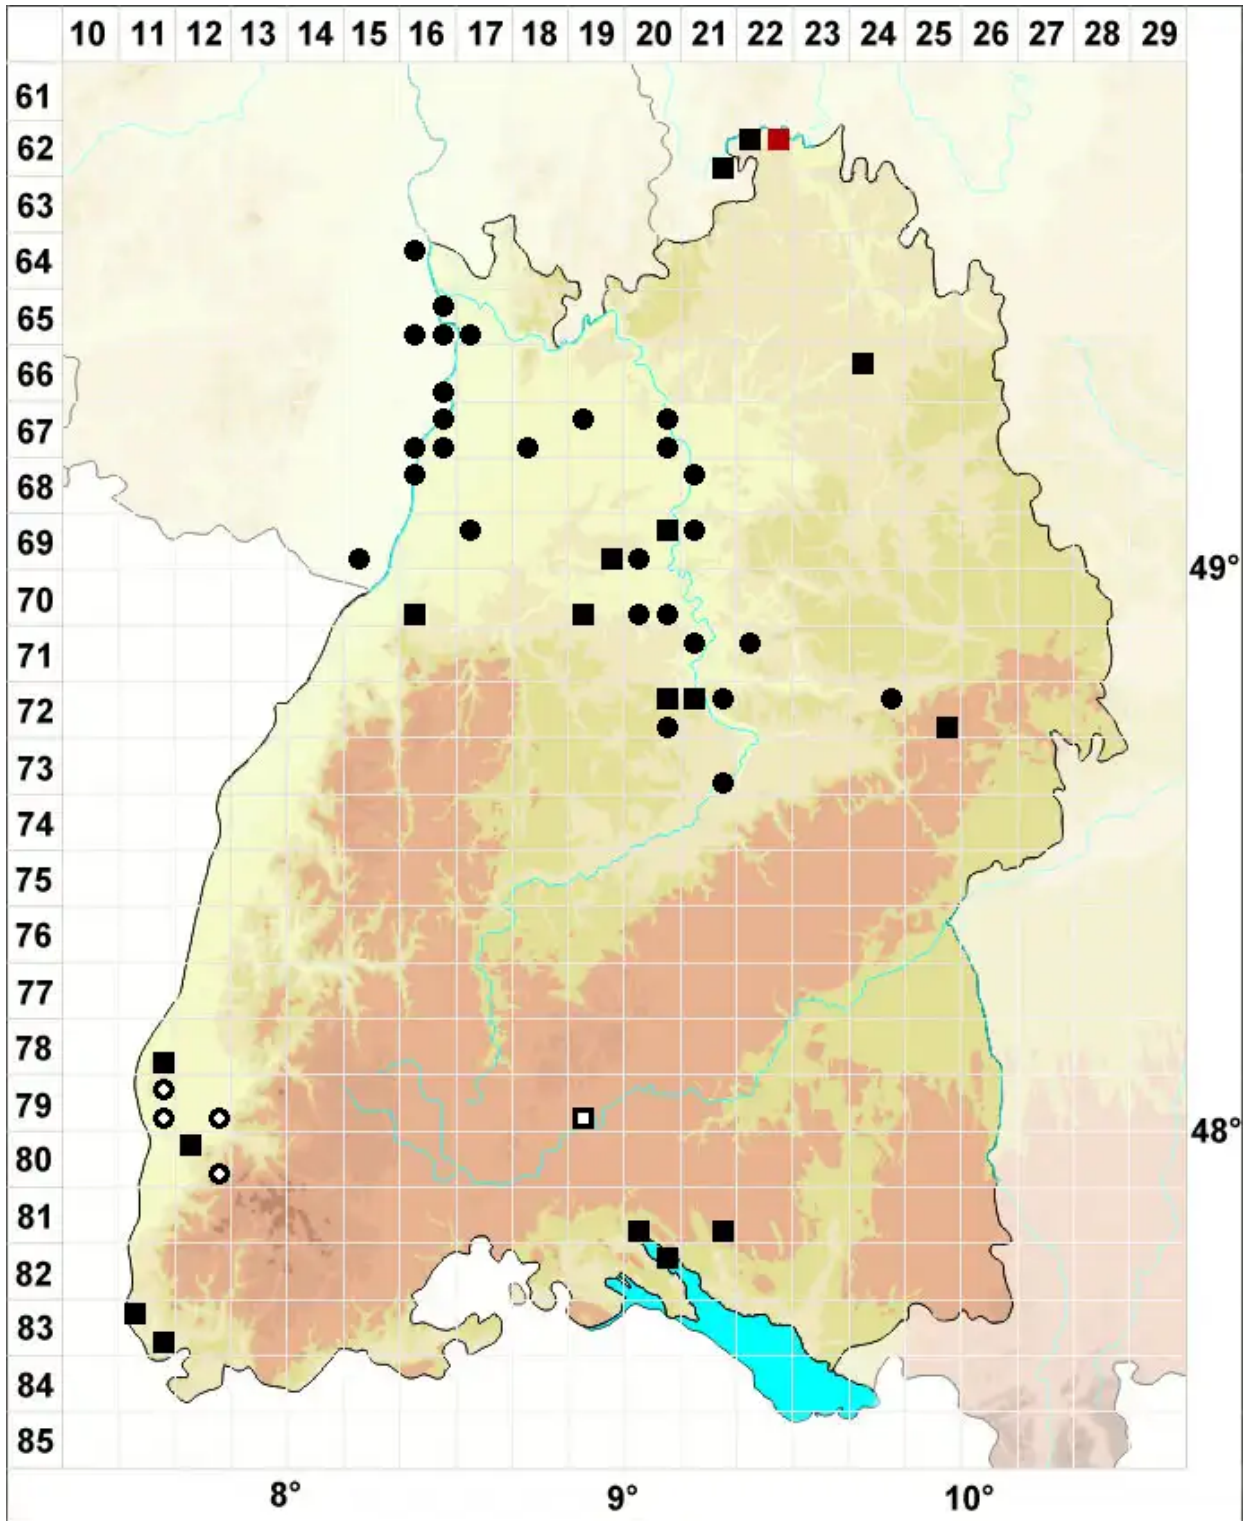

Bryum radiculosum Brid.

Wurzelfilziges Birnmoos

Legende:

- Symbole:**
Ausgefülltes Symbol:
Zeitraum von 1980 bis heute (Aktuelle Angabe)
Leeres Symbol:
Zeitraum vor 1980 (Altangabe)
Quadrat: Herbarbeleg