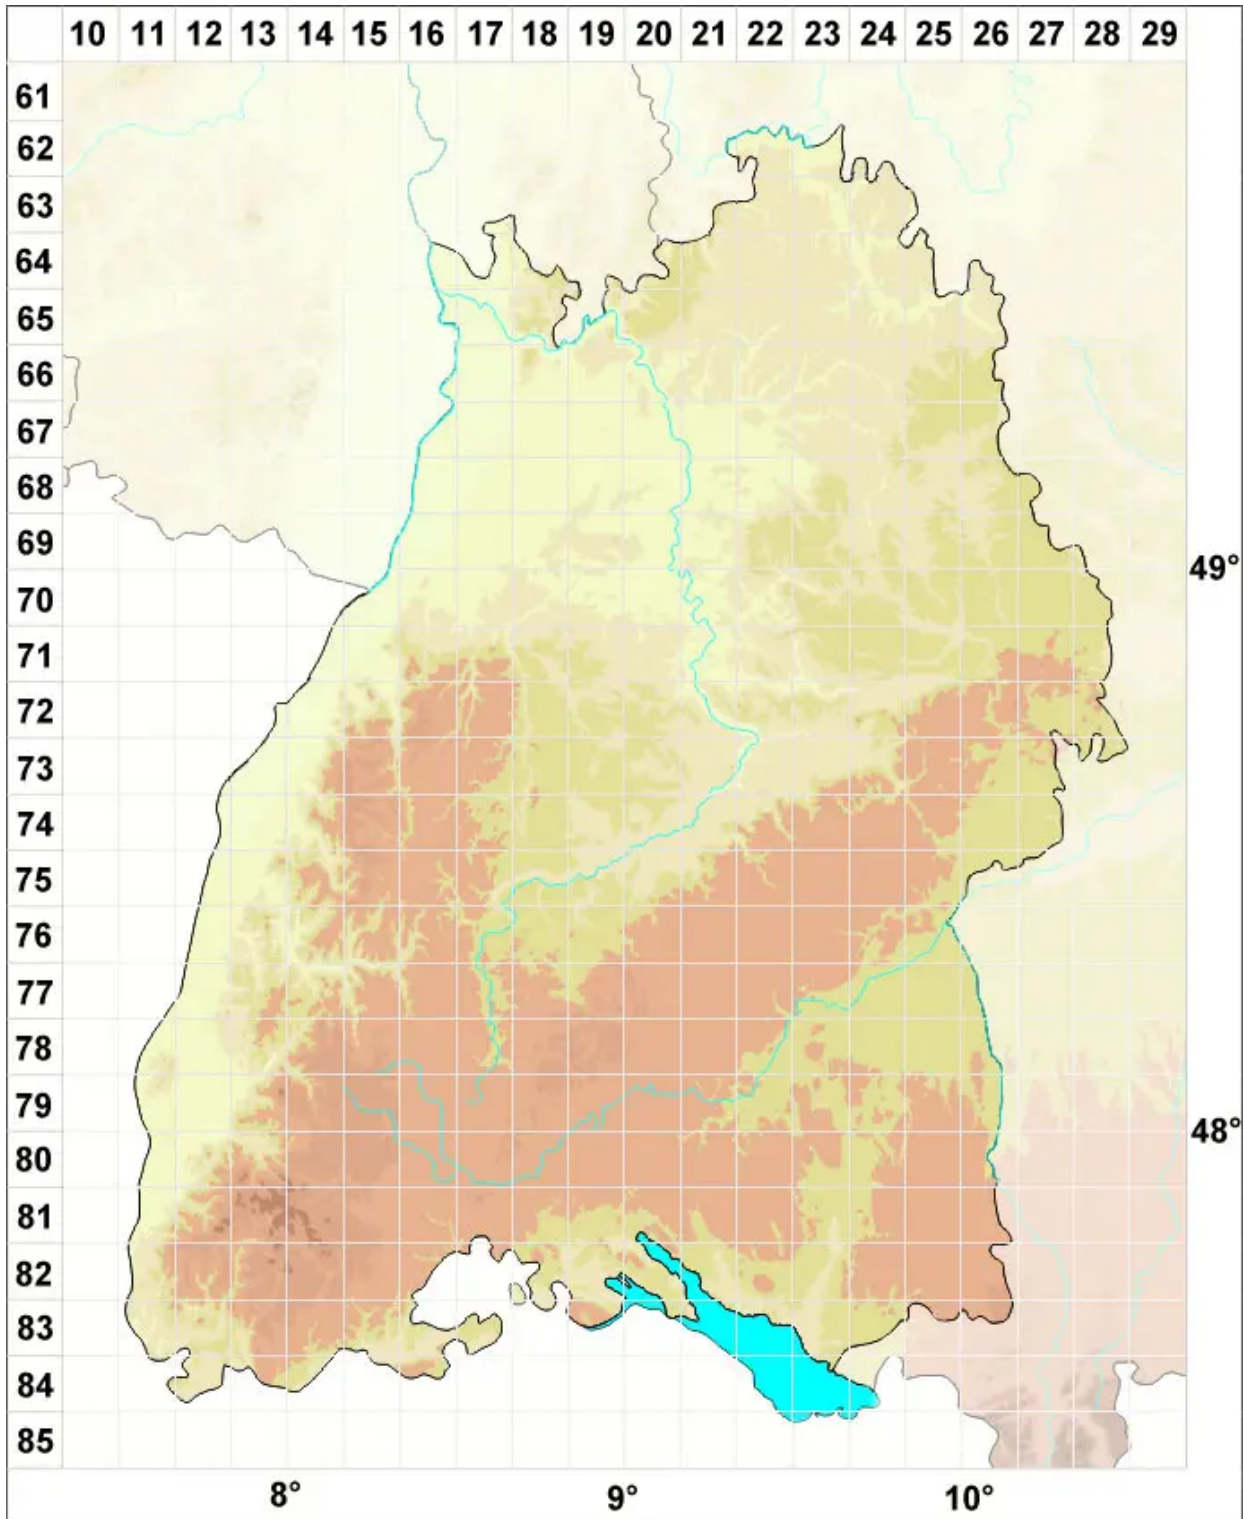

# Bryum calophyllum R.Br.

Schönblättriges Birnmoos

Legende:

**Symbole:**

Ausgefülltes Symbol:  
Zeitraum von 1980 bis heute (Aktuelle Angabe)

Leeres Symbol:  
Zeitraum vor 1980 (Altangabe)

Quadrat: Herbarbeleg