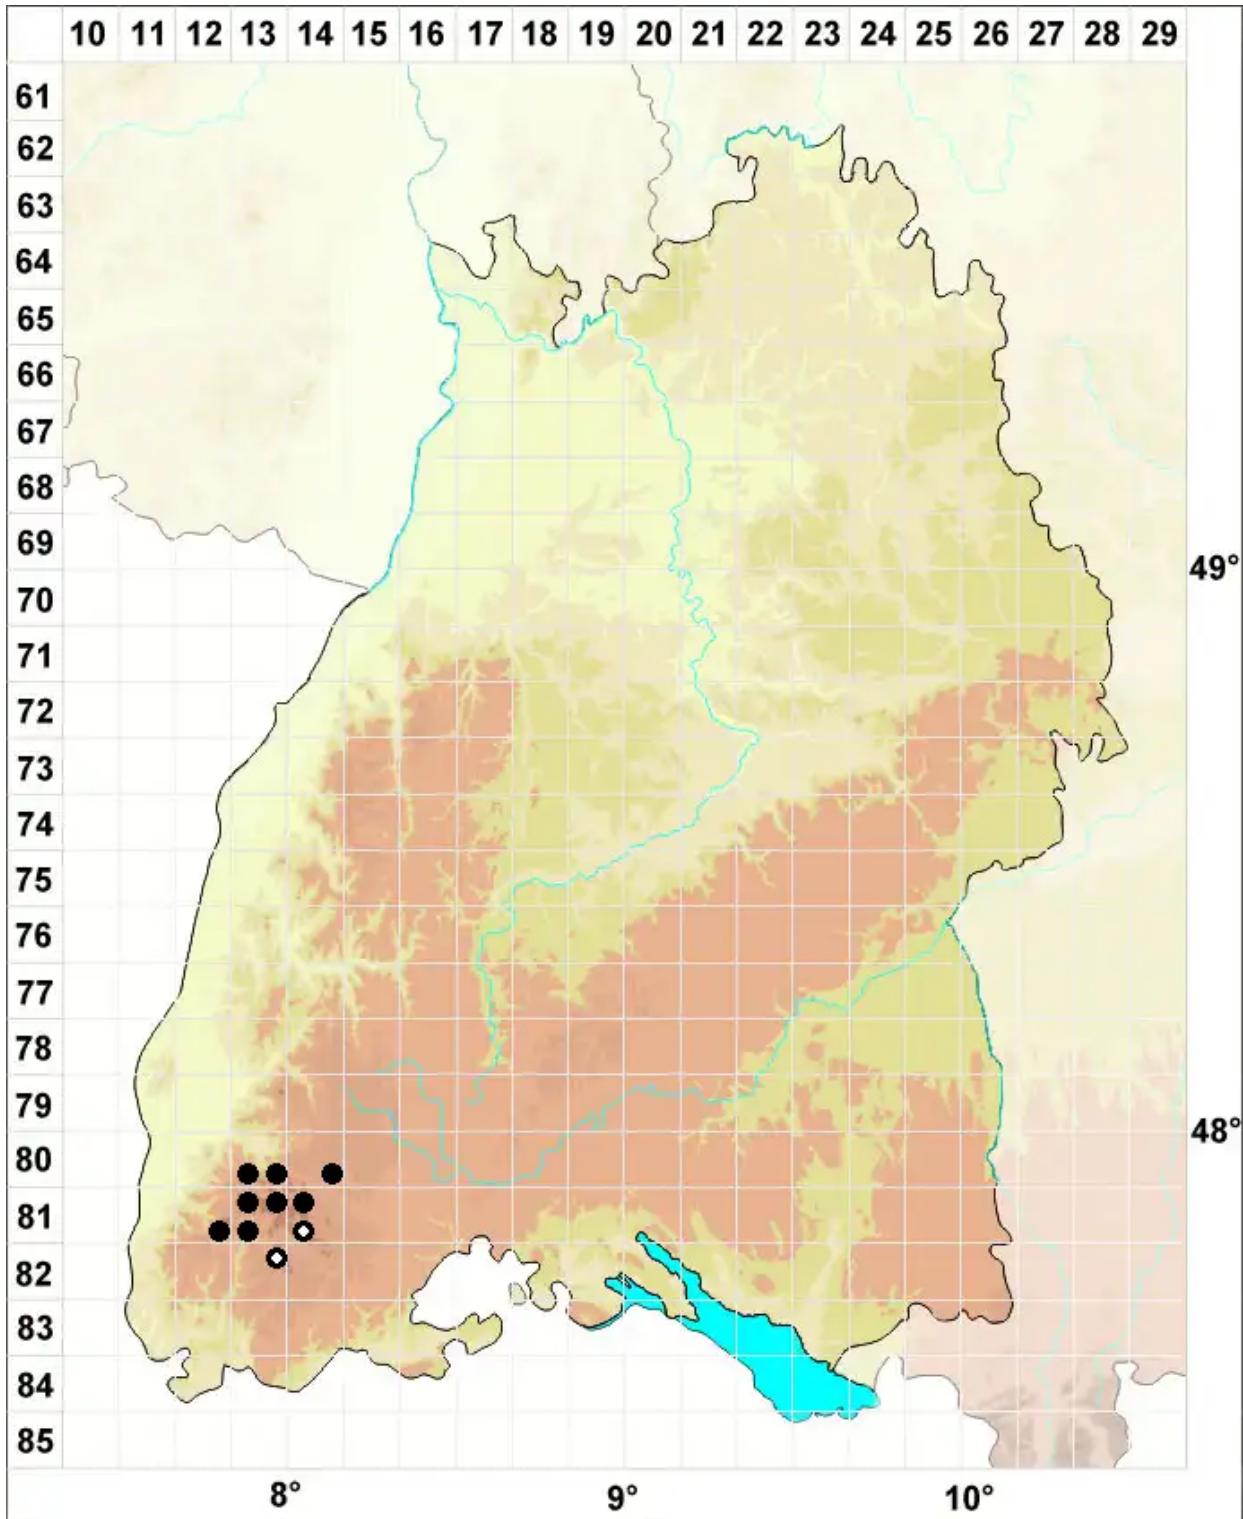

Bryum schleicheri var. latifolium (Schwägr.) Schimp.

Breitblättriges Schleichers Birnmoos

Legende:

Symbole:

Ausgefülltes Symbol:
Zeitraum von 1980 bis heute (Aktuelle Angabe)

Leeres Symbol:
Zeitraum vor 1980 (Altangabe)

Quadrat: Herbarbeleg