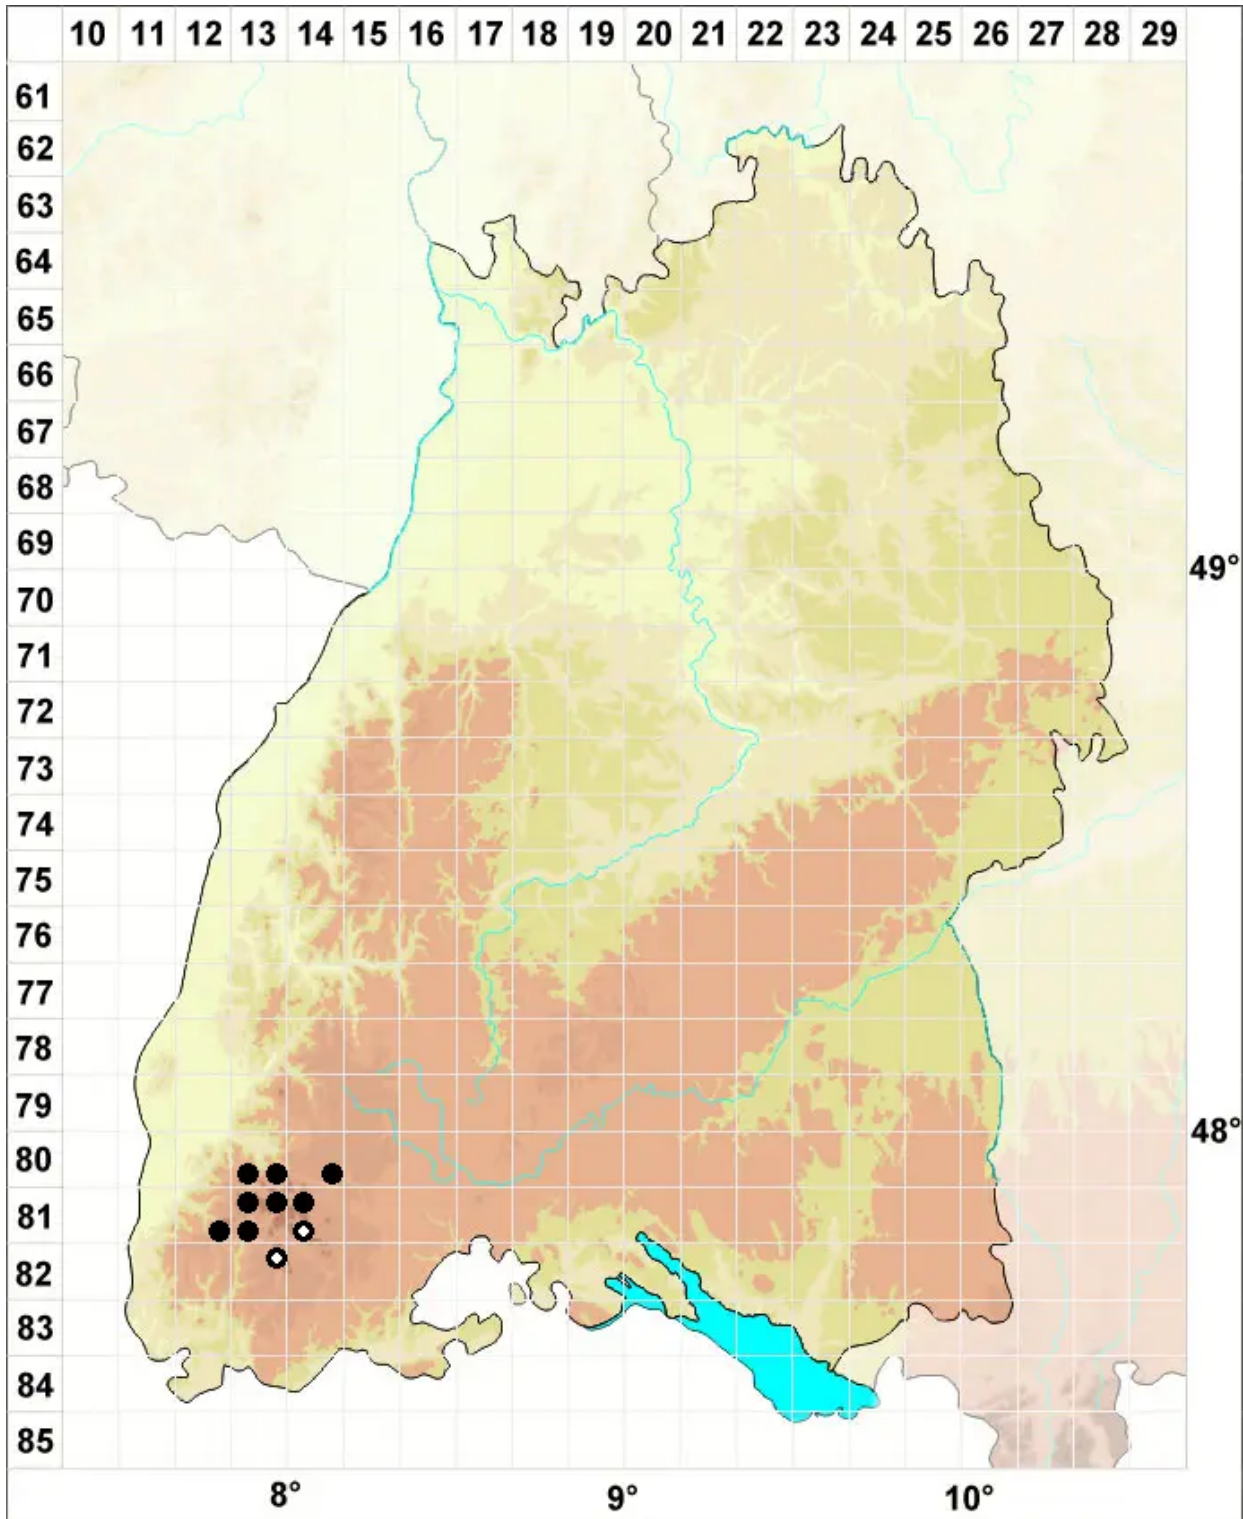

Bryum schleicheri var. latifolium (Schwägr.) Schimp.

Breitblättriges Schleichers Birnmoos

Legende:

Symbole:

Ausgefülltes Symbol:
Zeitraum von 1980 bis heute (Aktuelle Angabe)

Leeres Symbol:
Zeitraum vor 1980 (Altangabe)

Quadrat: Herbarbeleg