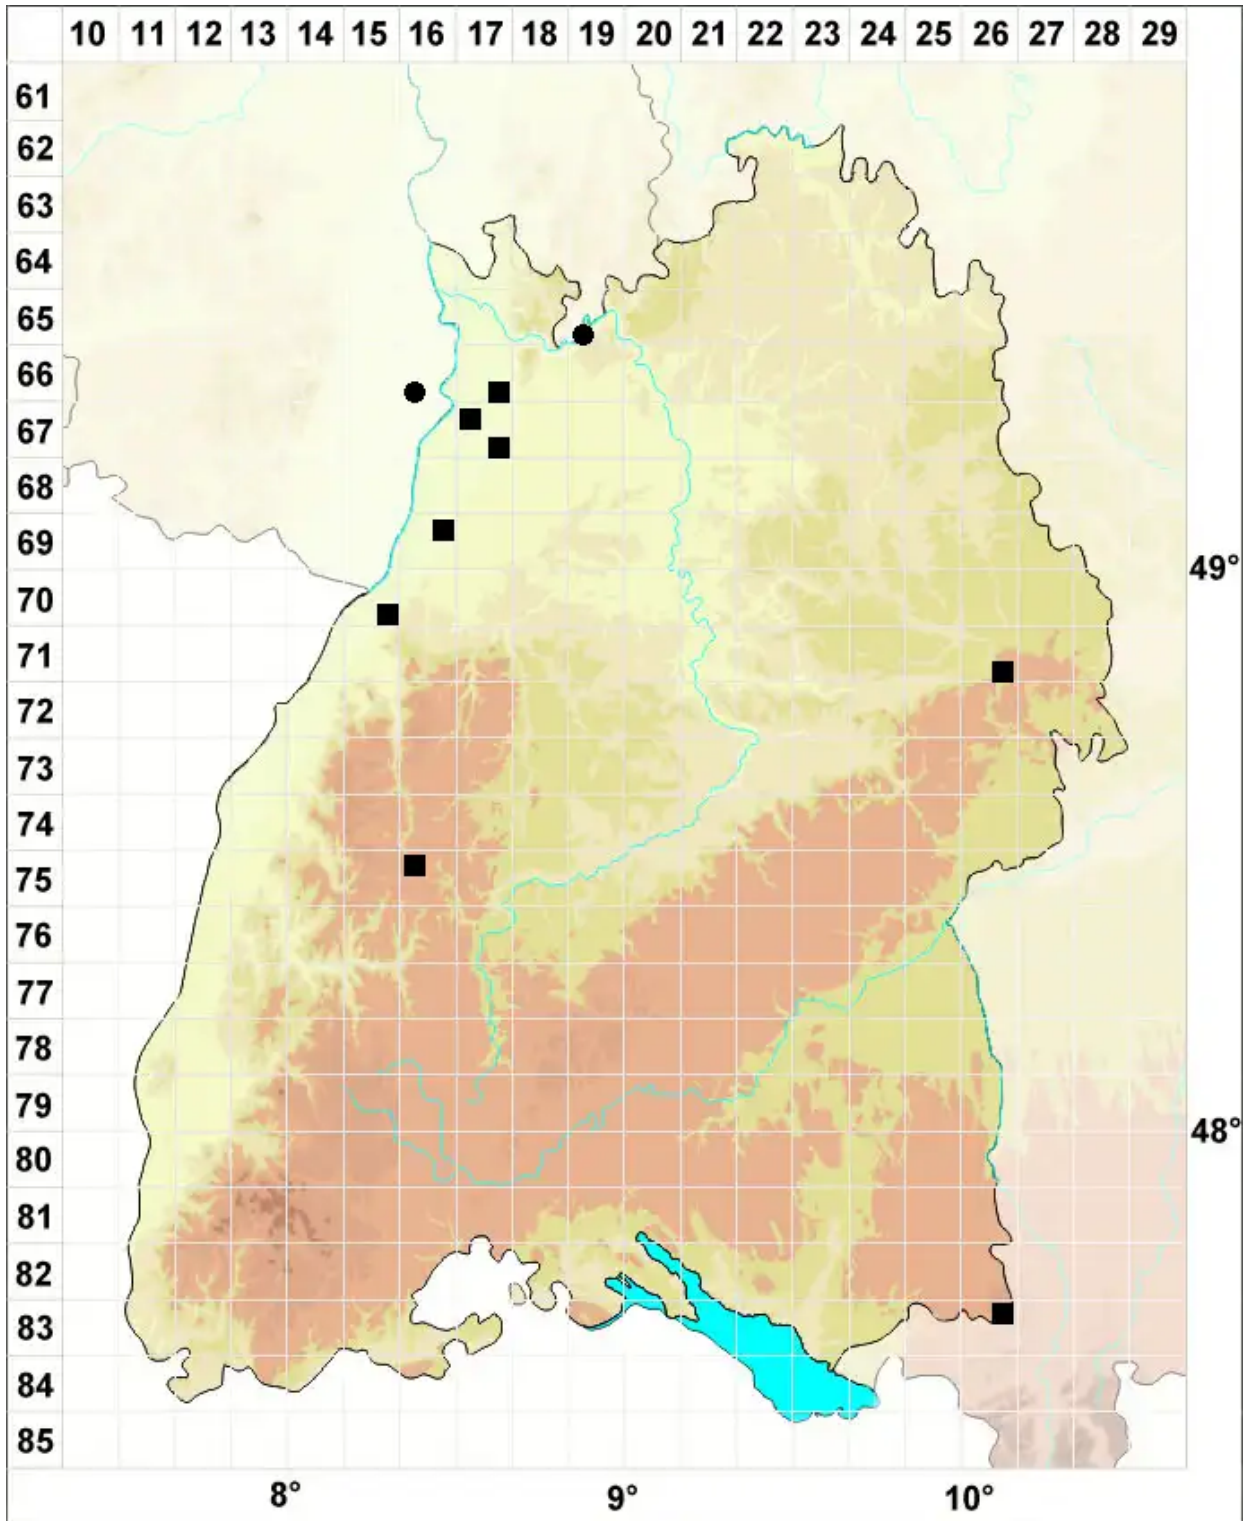

# *Ptychostomum bornholmense* (Wink. & R.Ruthe) Holyoak & N

## Bornholmer Vielzahnbirnmoos

Legende:

**Symbole:**

Ausgefülltes Symbol:  
Zeitraum von 1980 bis heute (Aktuelle Angabe)

Leeres Symbol:  
Zeitraum vor 1980 (Altangabe)

Quadrat: Herbarbeleg