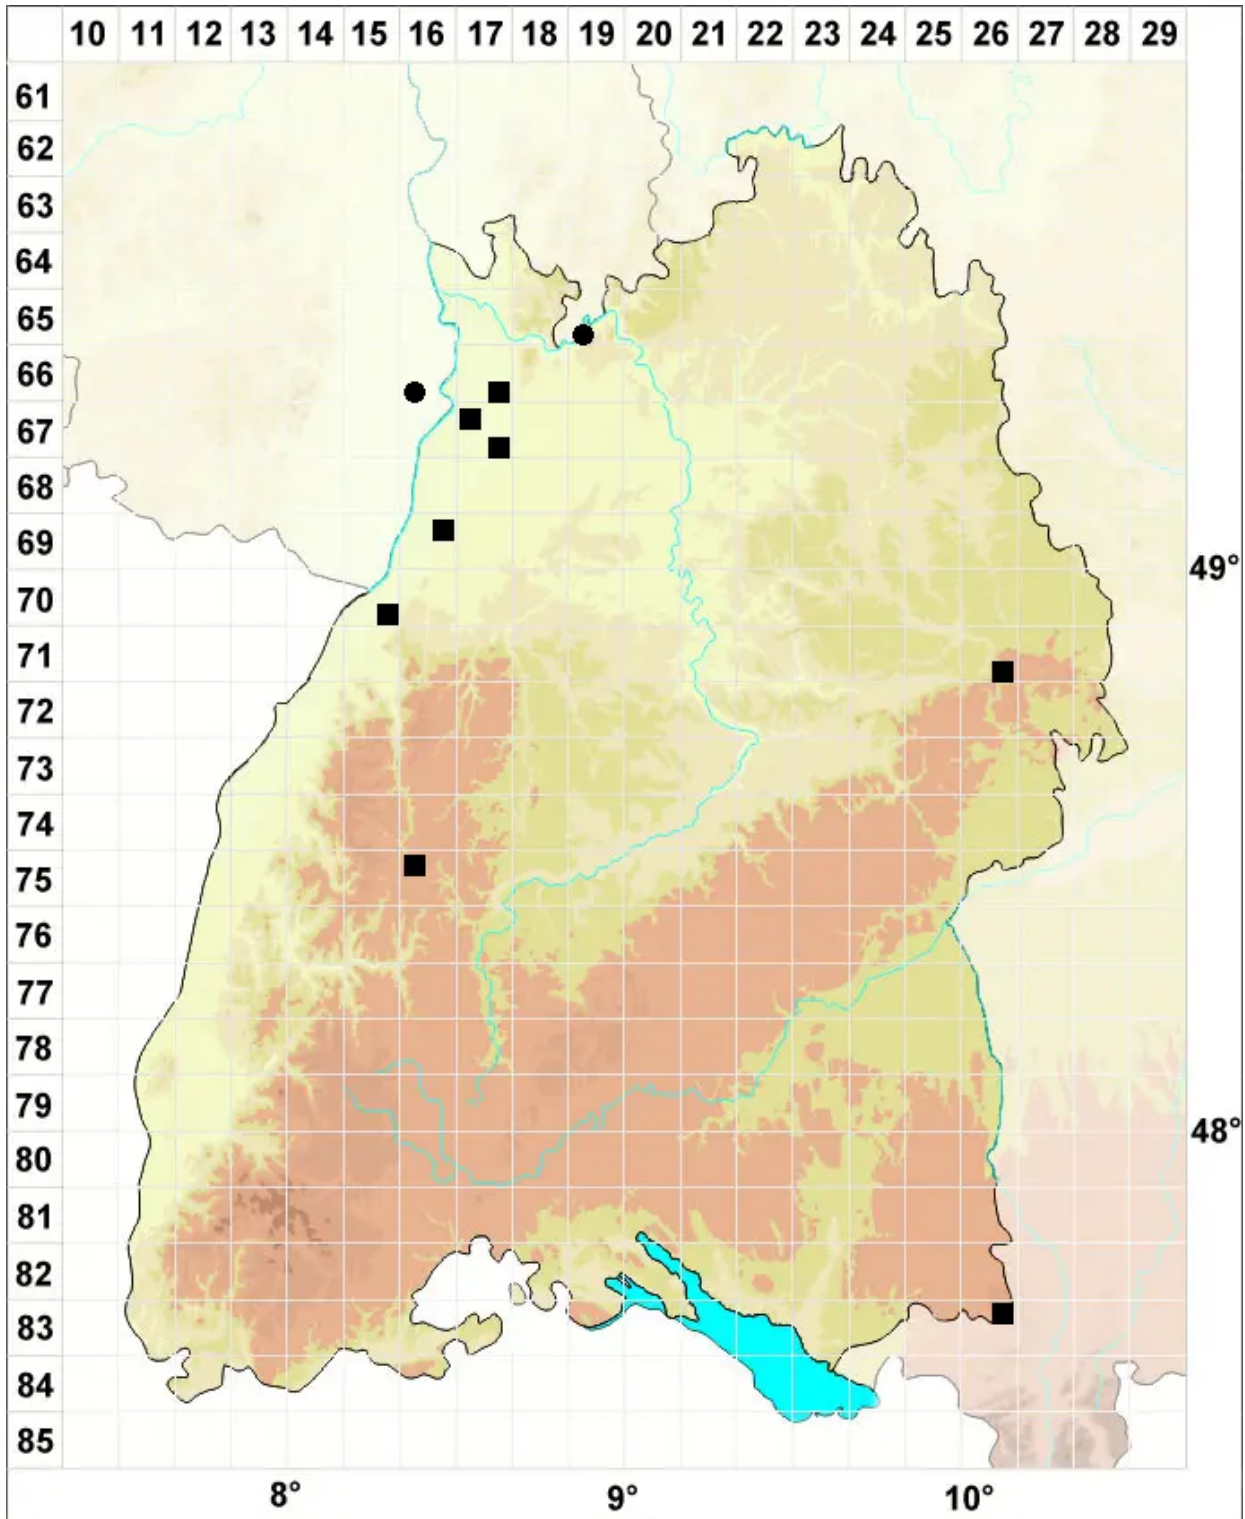

Ptychostomum bornholmense (Wink. & R.Ruthe) Holyoak & N

Bornholmer Vielzahnbirnmoos

Legende:

- Symbole:**
Ausgefülltes Symbol:
Zeitraum von 1980 bis heute (Aktuelle Angabe)
Leeres Symbol:
Zeitraum vor 1980 (Altangabe)
Quadrat: Herbarbeleg