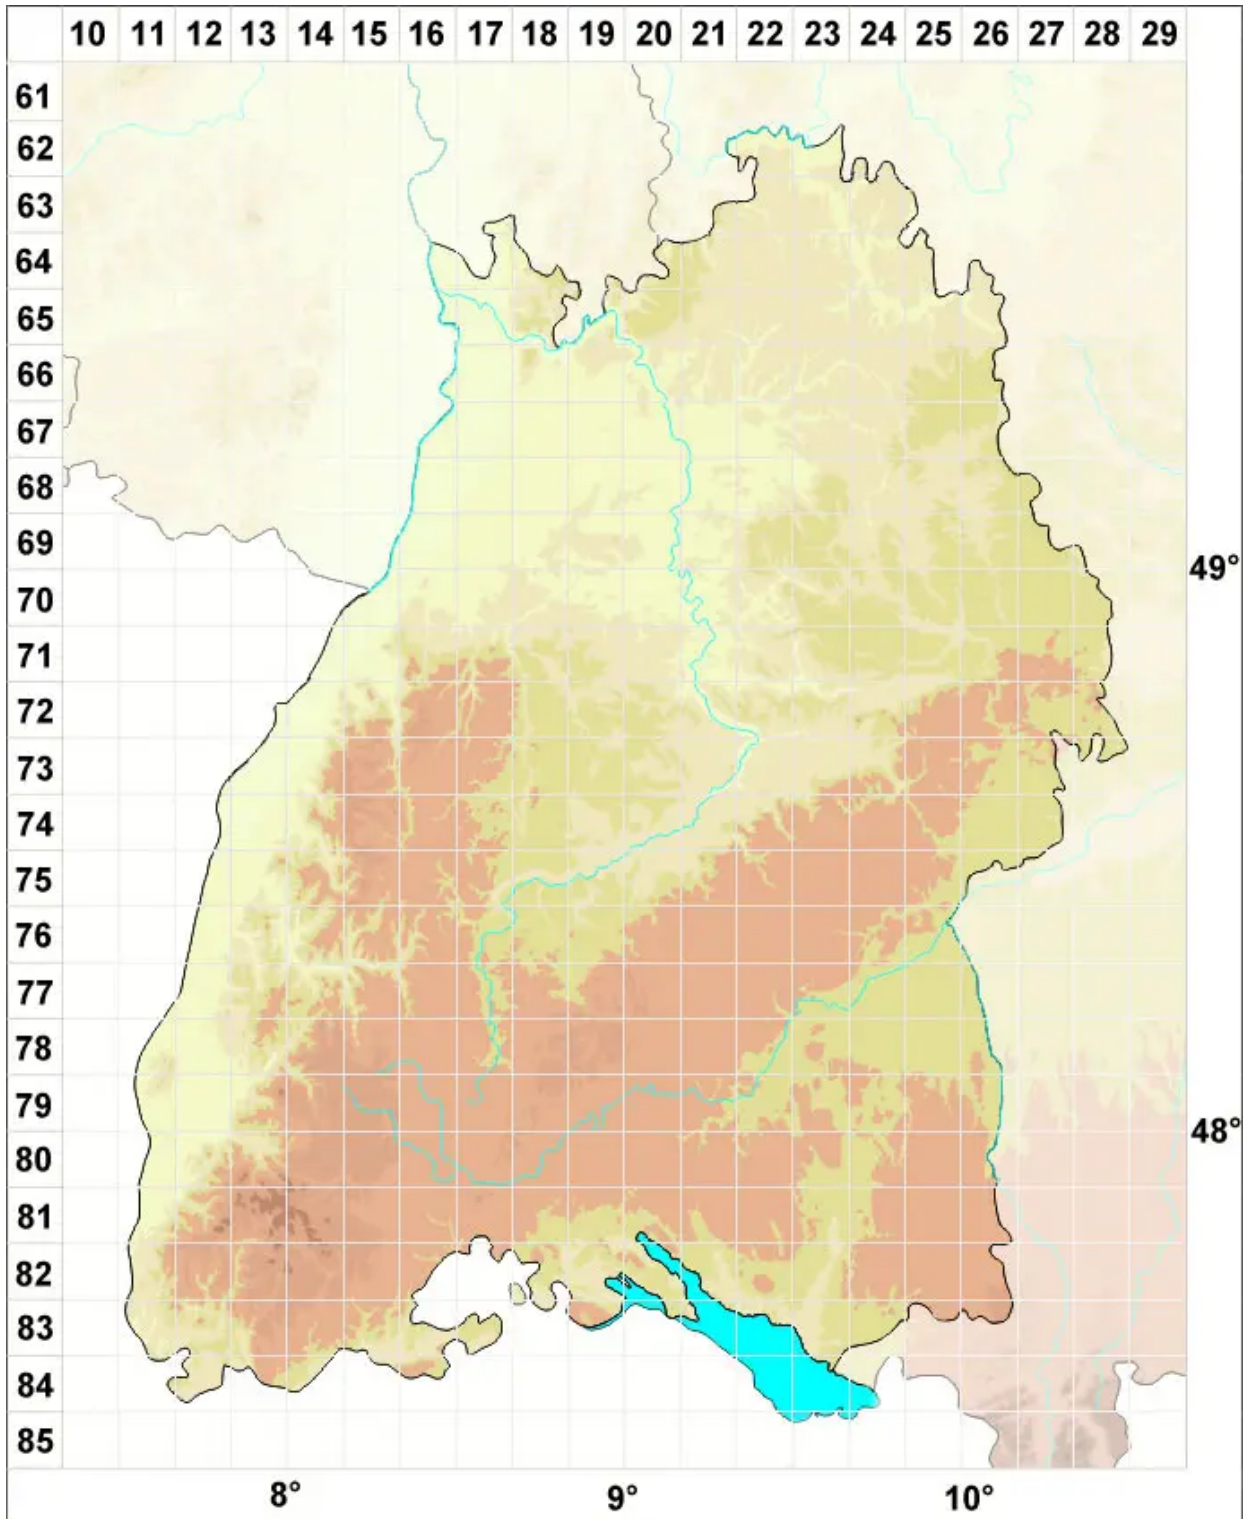

# *Ptychostomum arcticum* (R.Br.) J.R.Spence ex Holyoak & N.Pe

Arktisches Vielzahnbirnmoos

Legende:

- Symbole:**
- Ausgefülltes Symbol:  
Zeitraum von 1980 bis heute (Aktuelle Angabe)
  - Leeres Symbol:  
Zeitraum vor 1980 (Altangabe)
  - Quadrat: Herbarbeleg