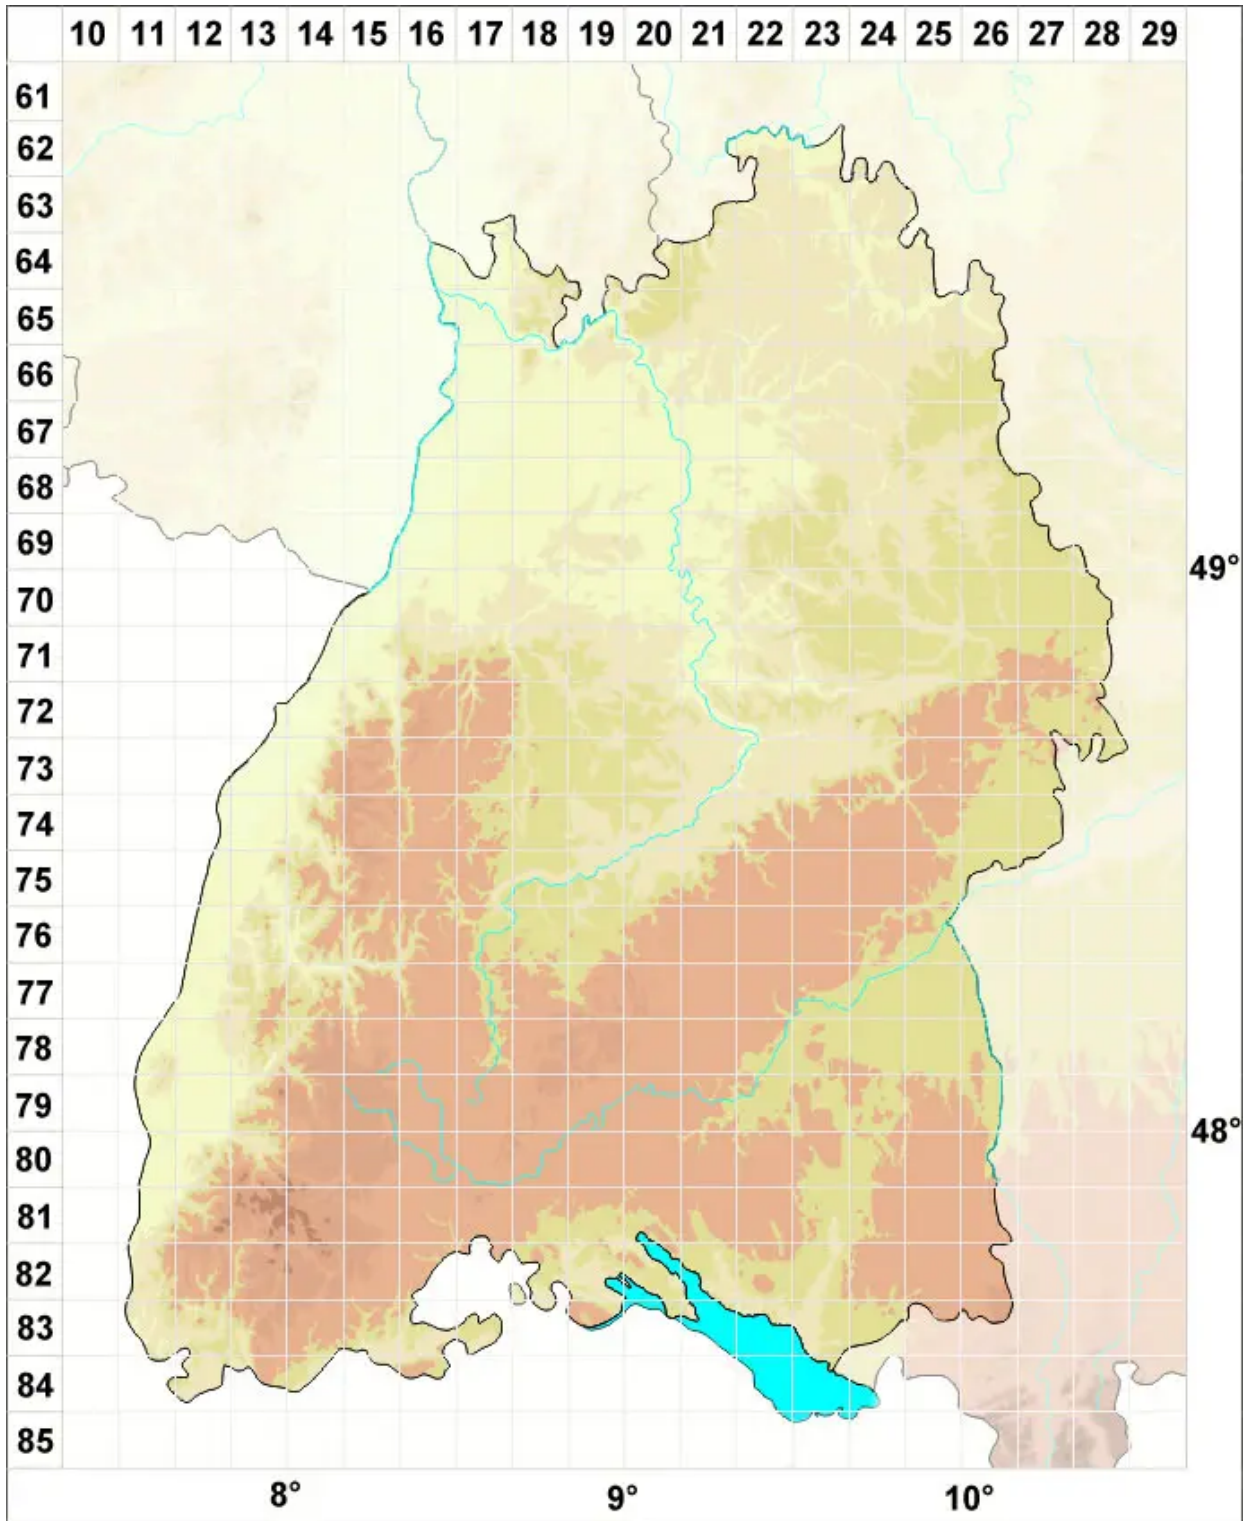

# *Ptychostomum arcticum* (R.Br.) J.R.Spence ex Holyoak & N.Pe

Arktisches Vielzahnbirnmoos

Legende:

**Symbole:**

Ausgefülltes Symbol:  
Zeitraum von 1980 bis heute (Aktuelle Angabe)

Leeres Symbol:  
Zeitraum vor 1980 (Altangabe)

Quadrat: Herbarbeleg