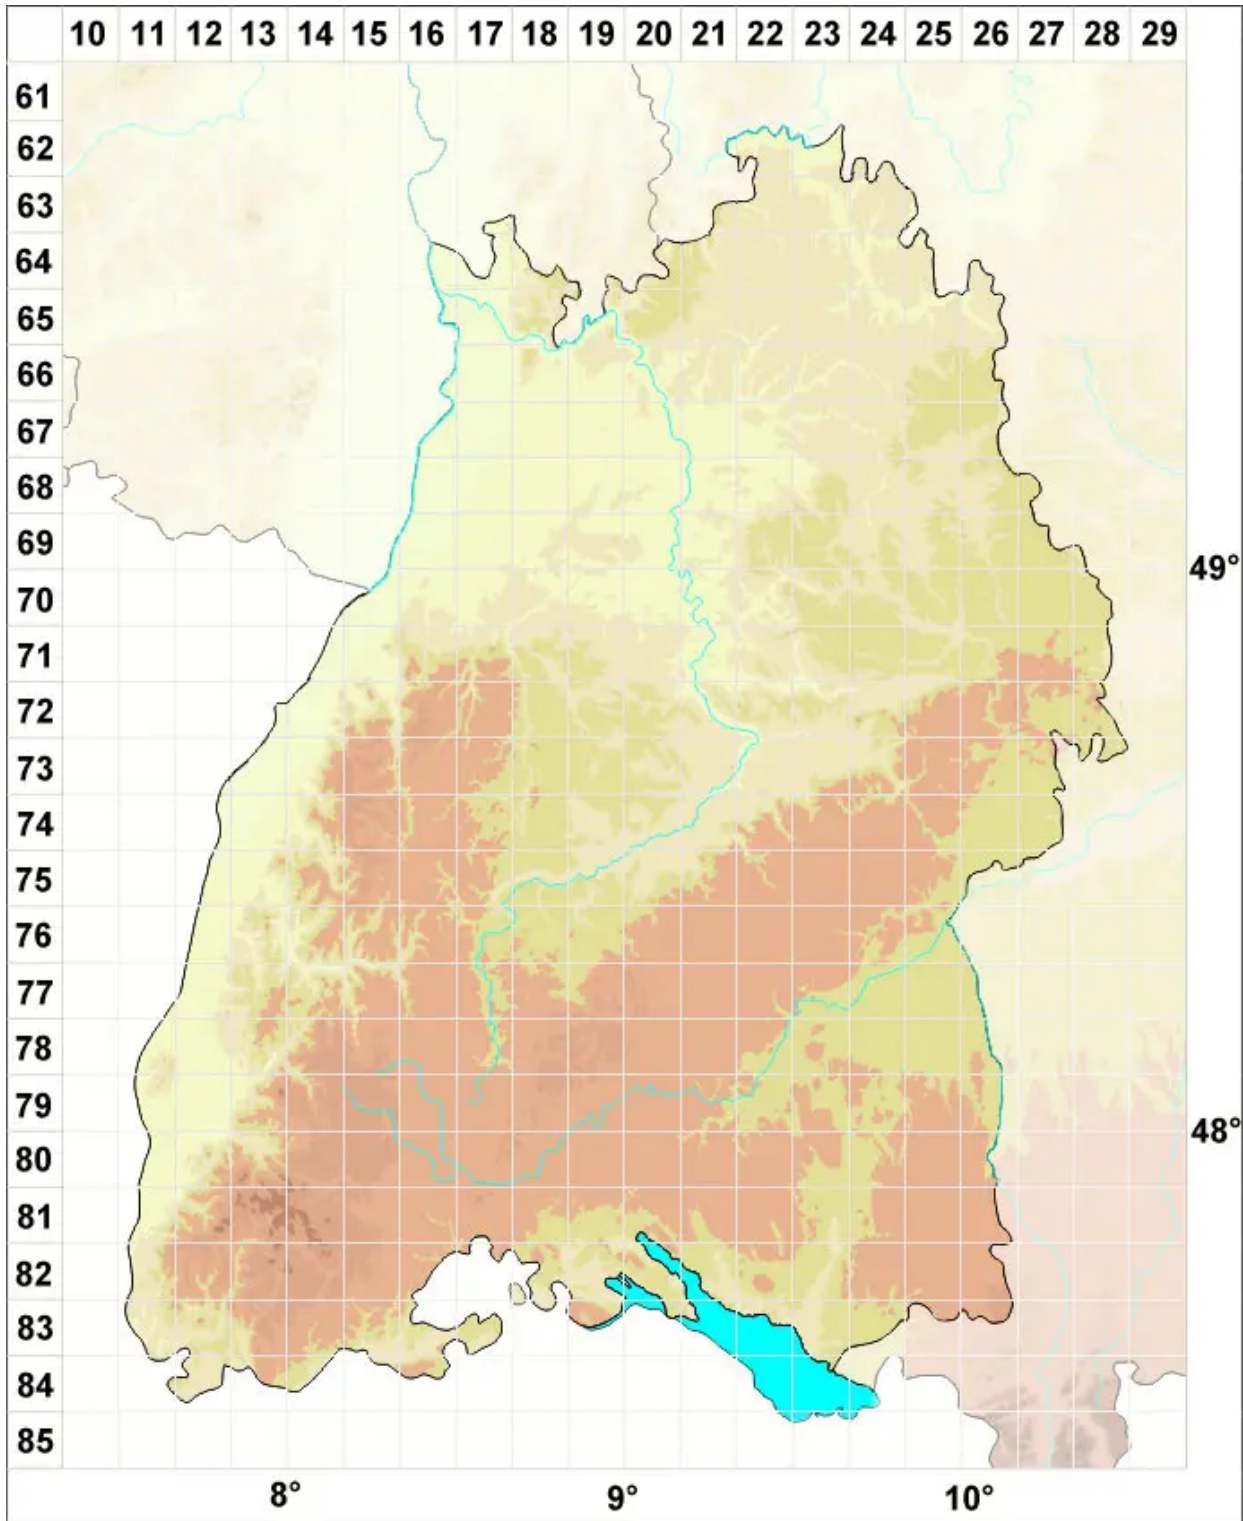

# Bryum warneum (Röhl.) Brid.

Aufrechtes Birnmoos

Legende:

- Symbole:**
- Ausgefülltes Symbol:  
Zeitraum von 1980 bis heute (Aktuelle Angabe)
  - Leeres Symbol:  
Zeitraum vor 1980 (Altangabe)
  - Quadrat: Herbarbeleg