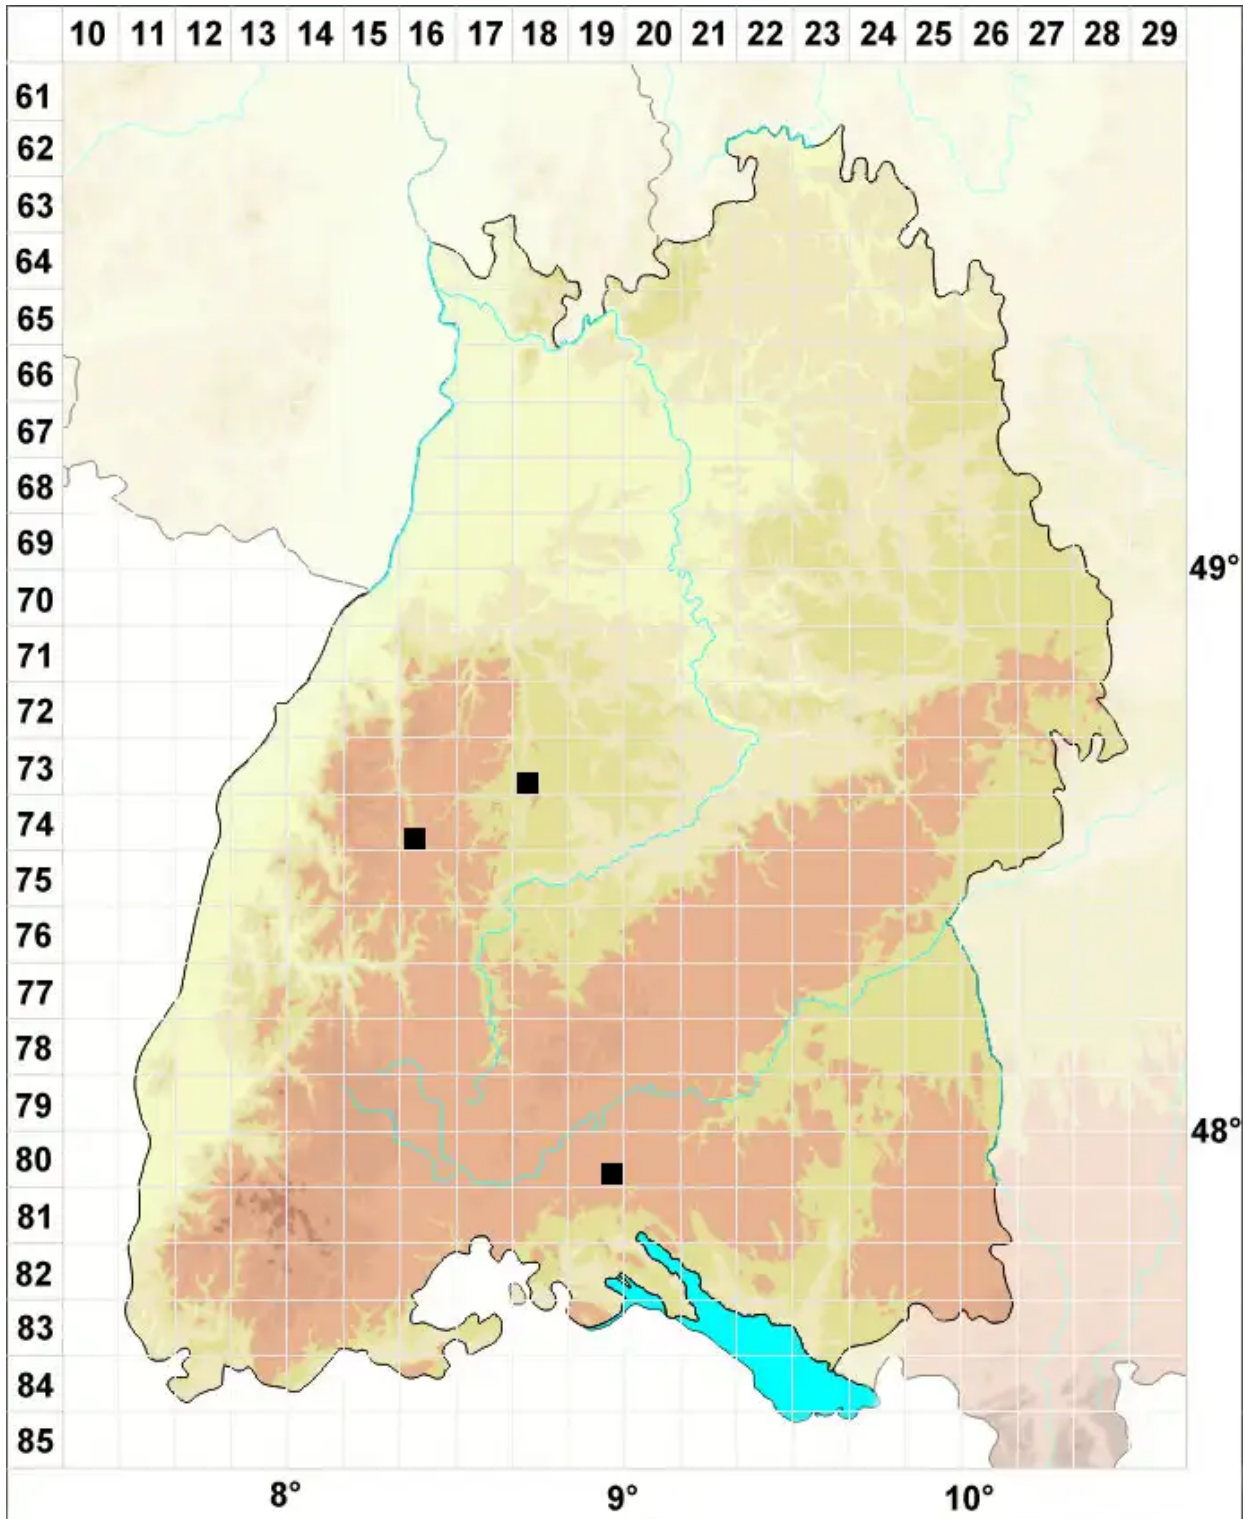

# Ptychostomum boreale (F.Weber & D.Mohr) Ochyra & Bednar

Nordisches Vielzahnbirnmoos

Legende:

- Symbole:**
- Ausgefülltes Symbol:  
Zeitraum von 1980 bis heute (Aktuelle Angabe)
  - Leeres Symbol:  
Zeitraum vor 1980 (Altangabe)
  - Quadrat: Herbarbeleg