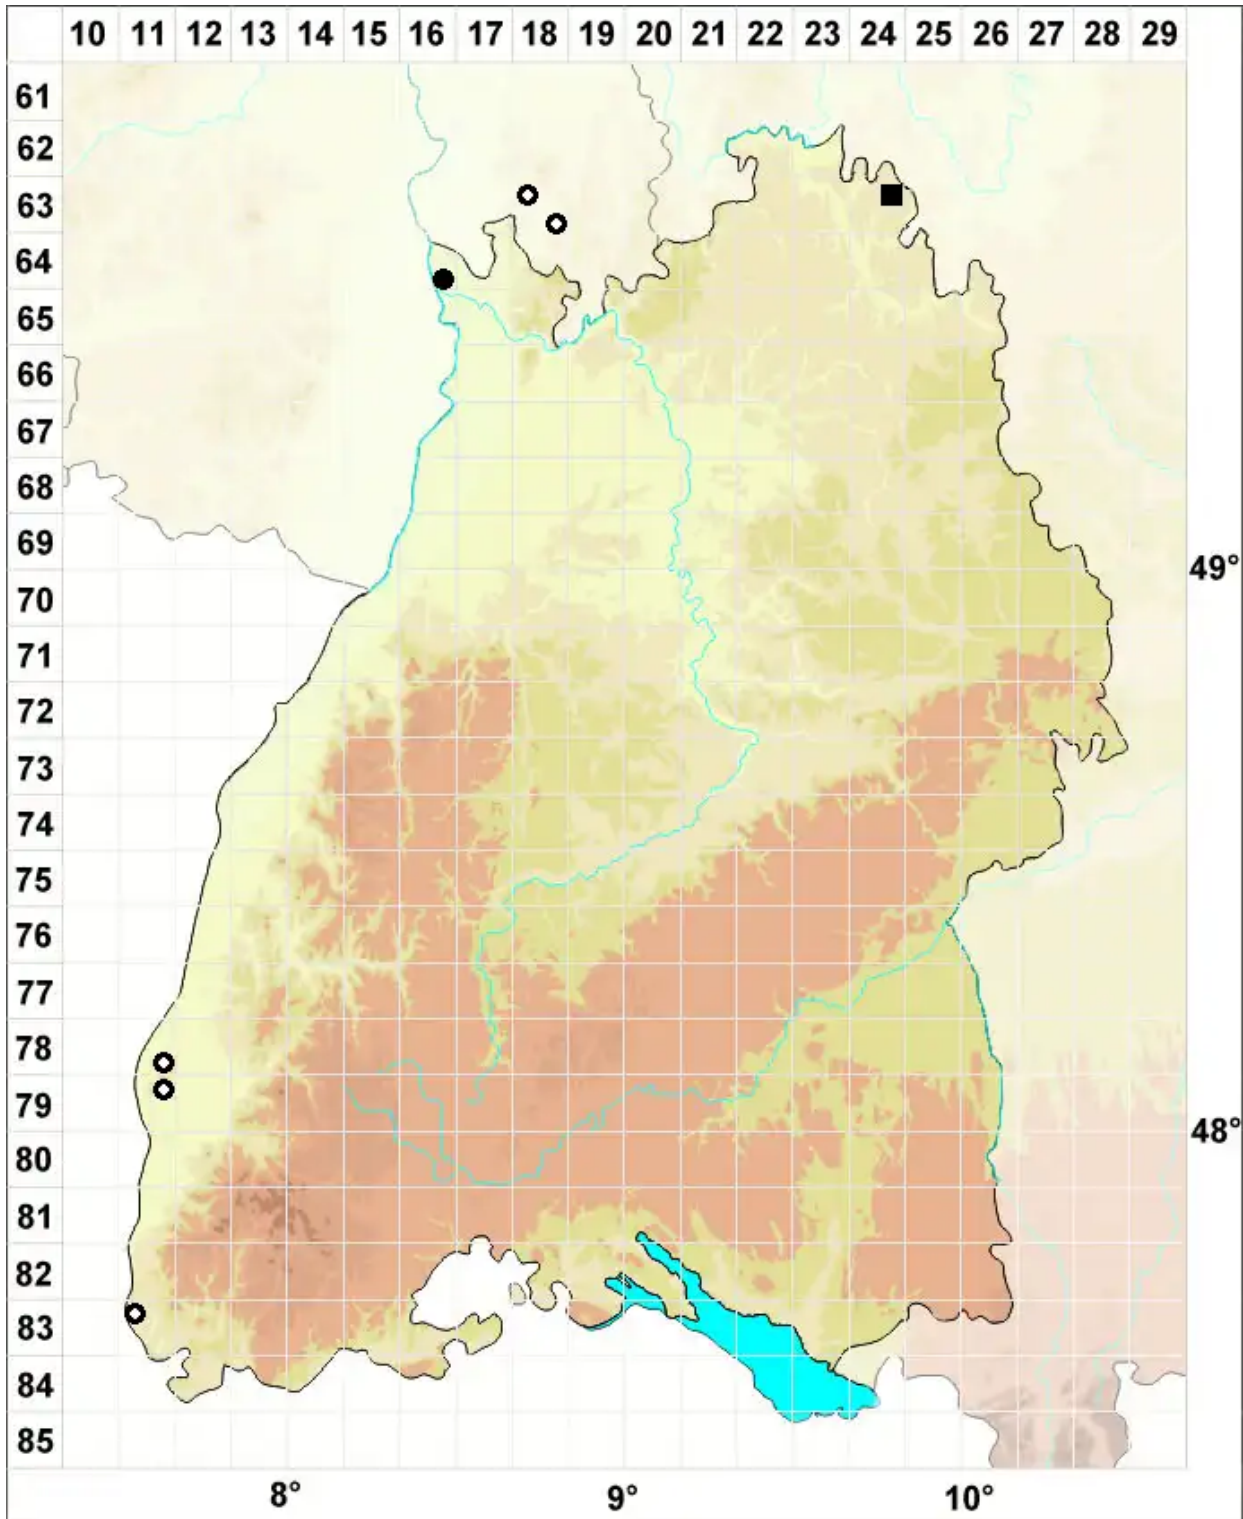

# Bryum kunzei Hornsch.

Kunzes Birnmoos

Legende:

**Symbole:**  
Ausgefülltes Symbol:  
Zeitraum von 1980 bis heute (Aktuelle Angabe)  
Leeres Symbol:  
Zeitraum vor 1980 (Altangabe)  
Quadrat: Herbarbeleg