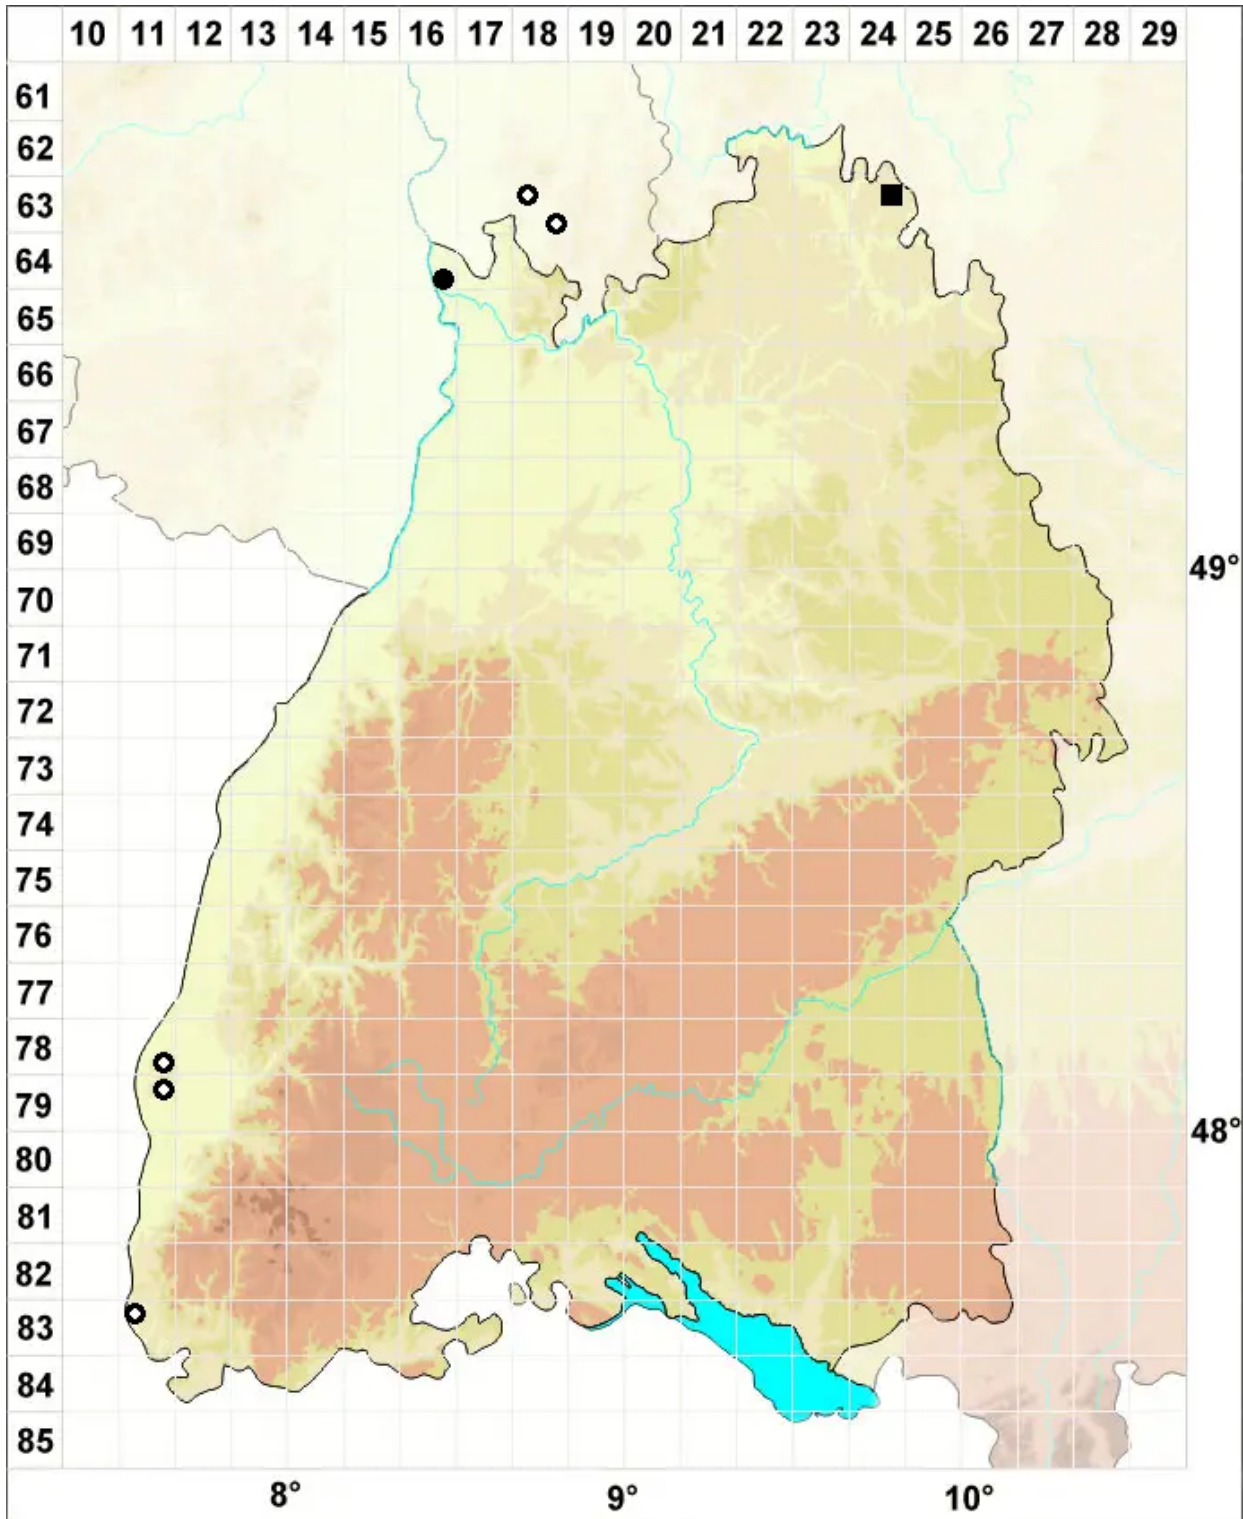

Bryum kunzei Hornsch.

Kunzes Birnmoos

Legende:

- Symbole:**
- Ausgefülltes Symbol:
Zeitraum von 1980 bis heute (Aktuelle Angabe)
 - Leeres Symbol:
Zeitraum vor 1980 (Altangabe)
 - Quadrat: Herbarbeleg