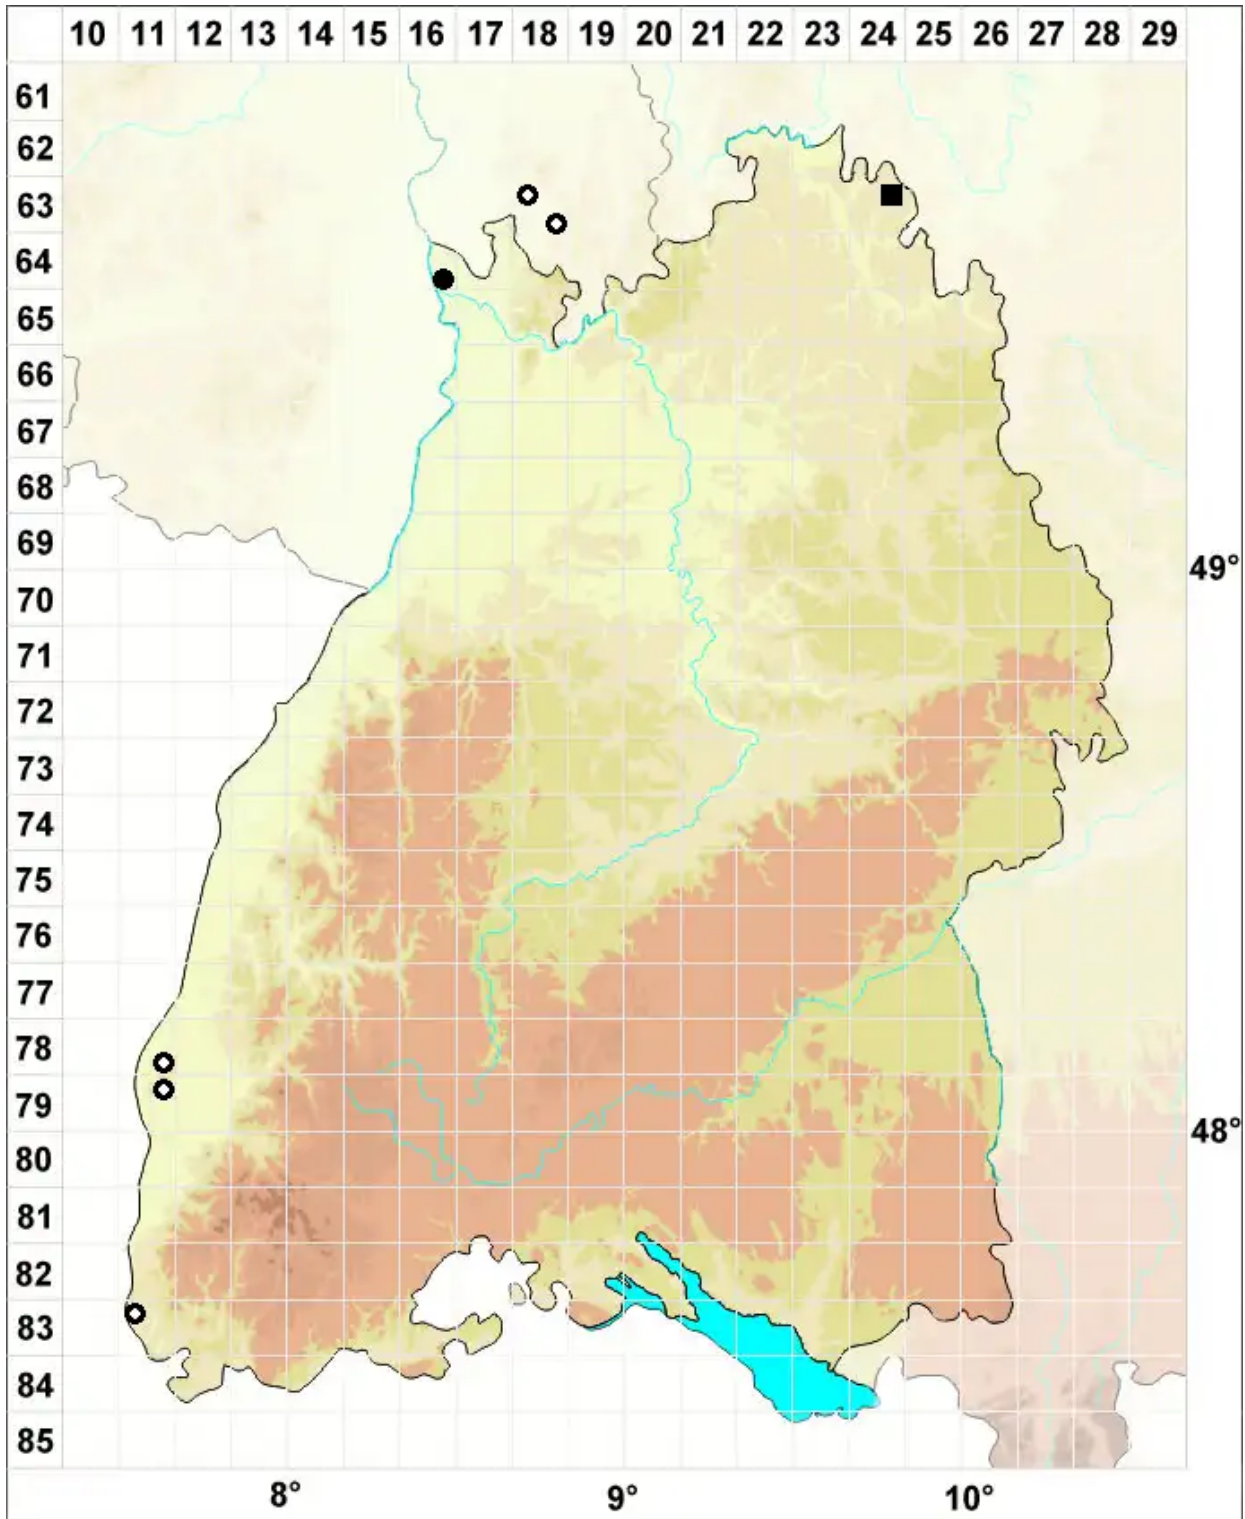

Bryum kunzei Hornsch.

Kunzes Birnmoos

Legende:

- Symbole:**
- Ausgefülltes Symbol:
Zeitraum von 1980 bis heute (Aktuelle Angabe)
 - Leeres Symbol:
Zeitraum vor 1980 (Altangabe)
 - Quadrat: Herbarbeleg