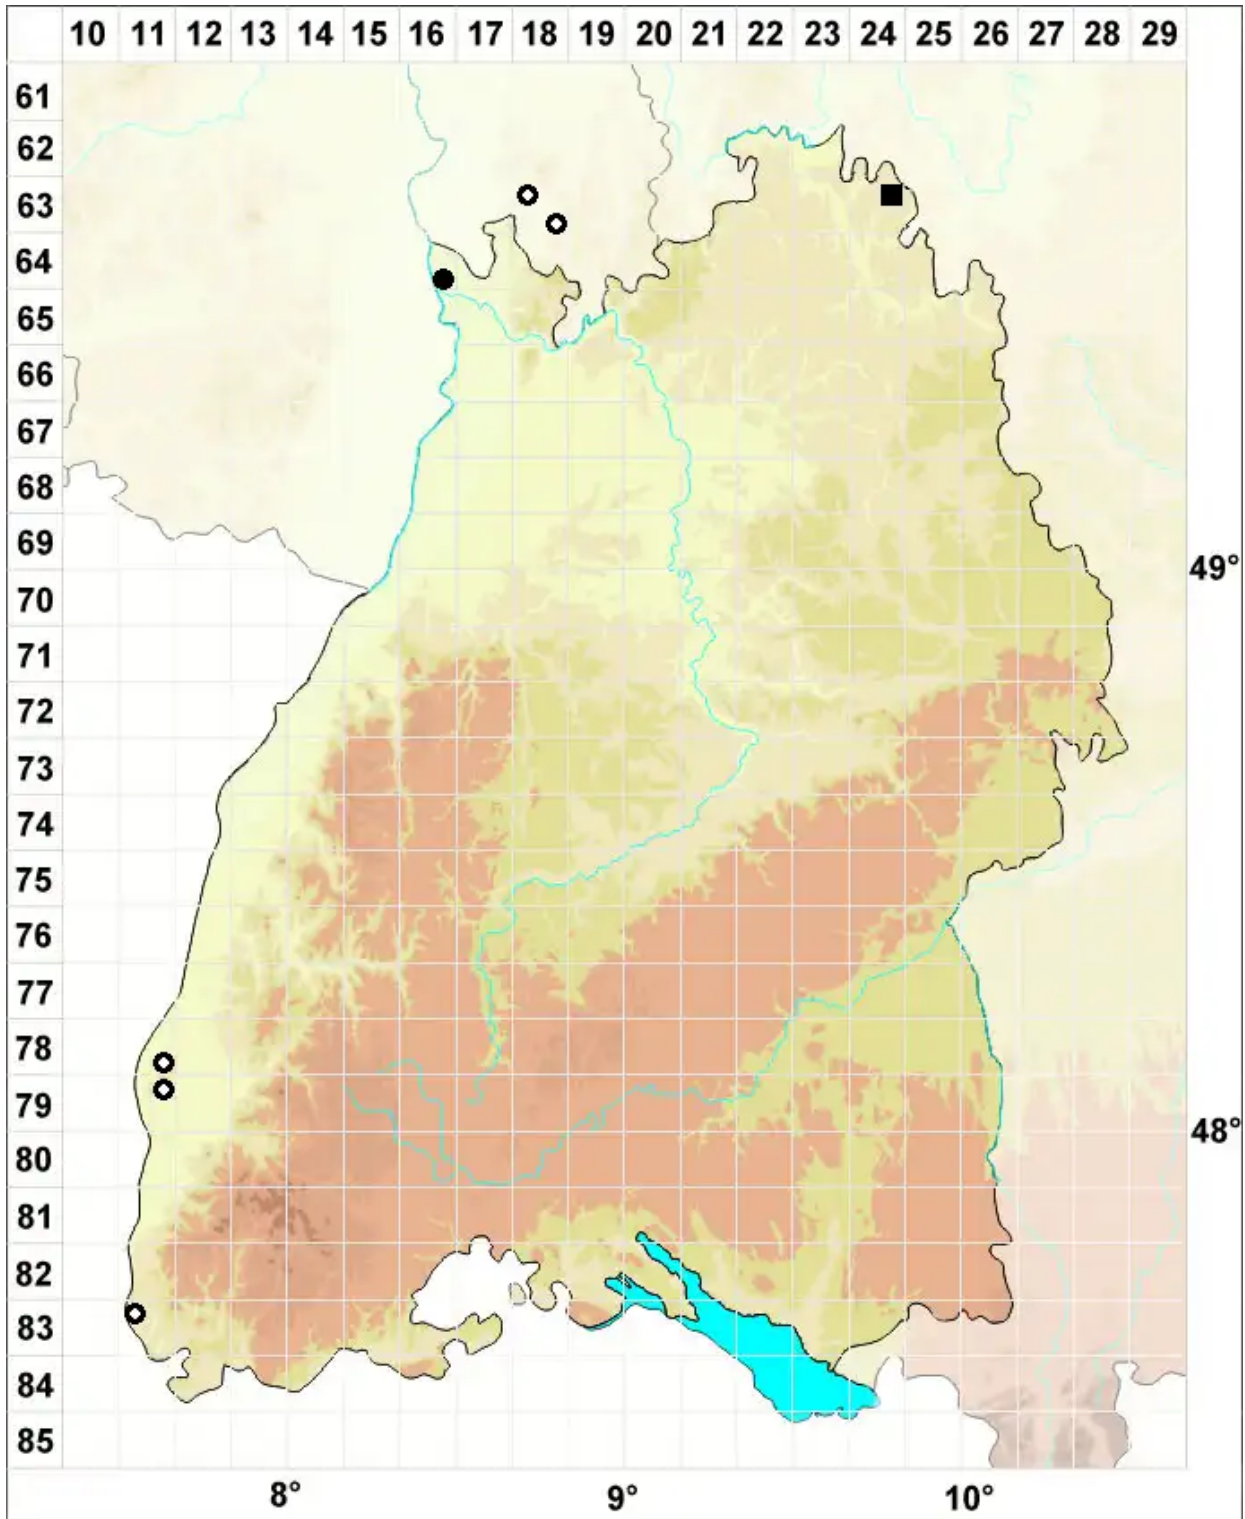

# Bryum kunzei Hornsch.

Kunzes Birnmoos

Legende:

- Symbole:**
- Ausgefülltes Symbol:  
Zeitraum von 1980 bis heute (Aktuelle Angabe)
  - Leeres Symbol:  
Zeitraum vor 1980 (Altangabe)
  - Quadrat: Herbarbeleg