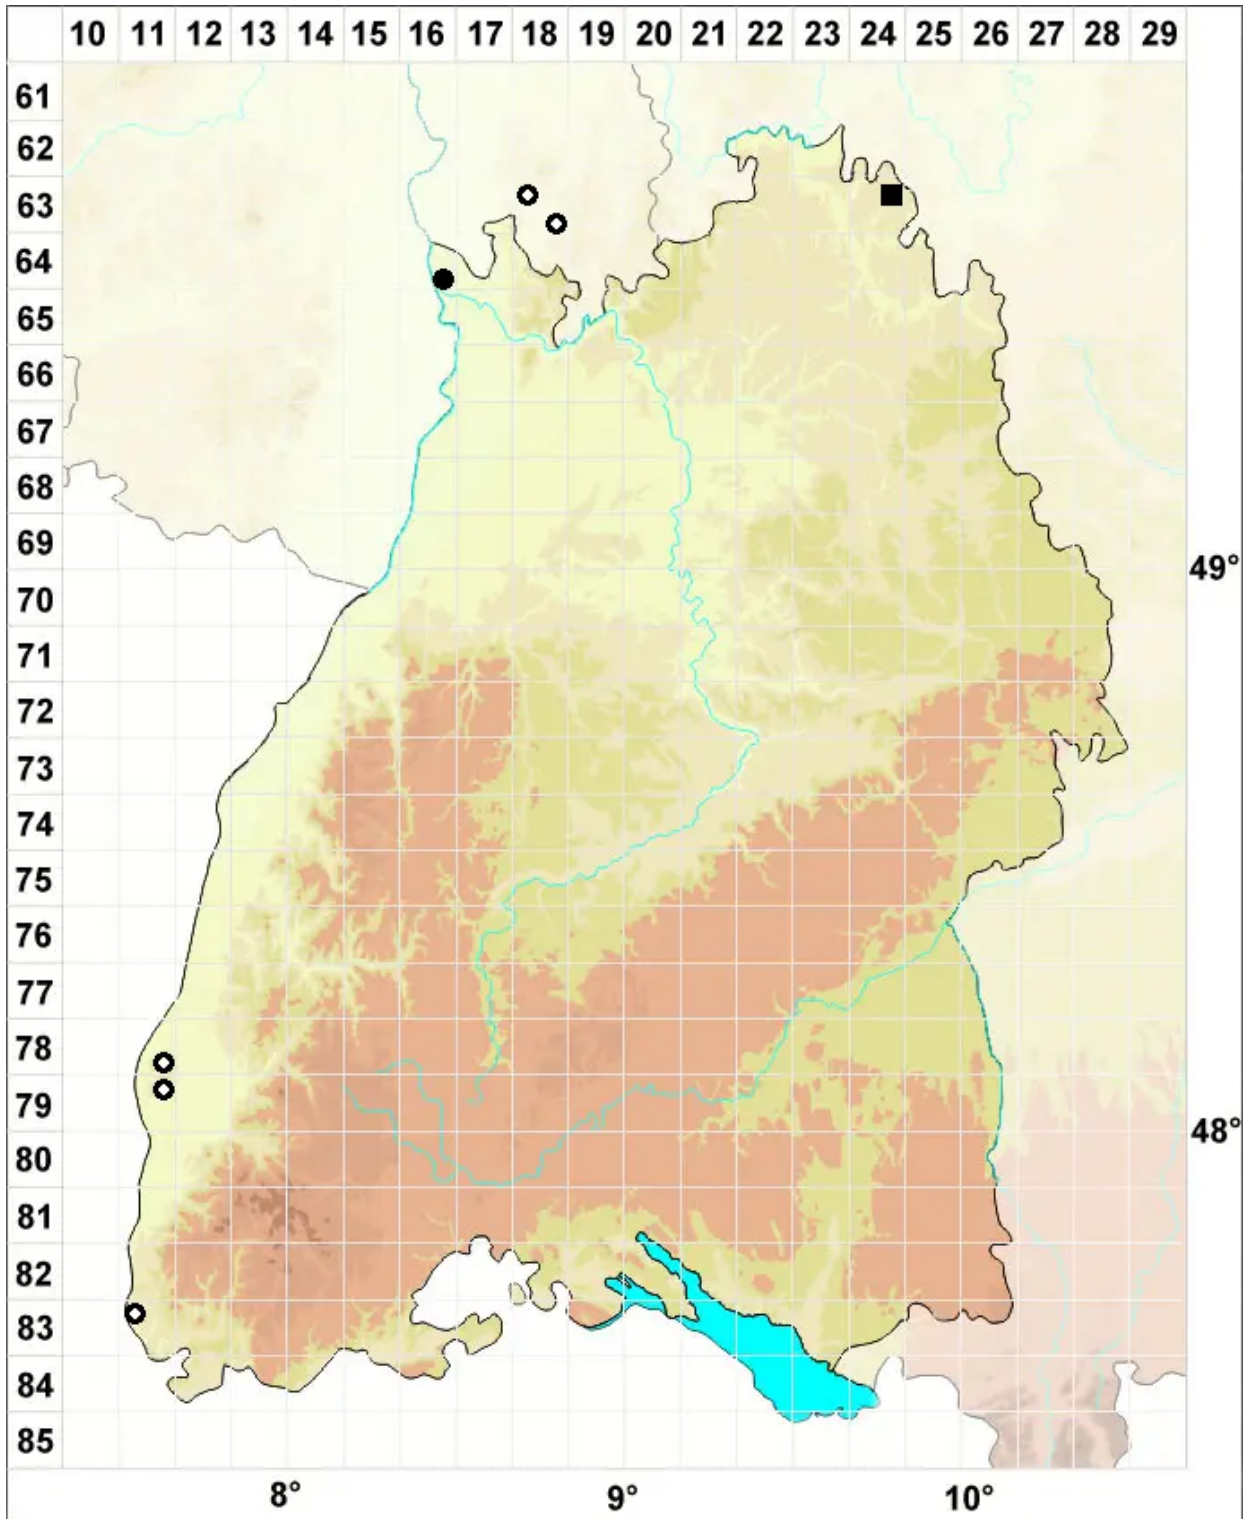

Bryum kunzei Hornsch.

Kunzes Birnmoos

Legende:

- Symbole:**
Ausgefülltes Symbol:
Zeitraum von 1980 bis heute (Aktuelle Angabe)
Leeres Symbol:
Zeitraum vor 1980 (Altangabe)
Quadrat: Herbarbeleg