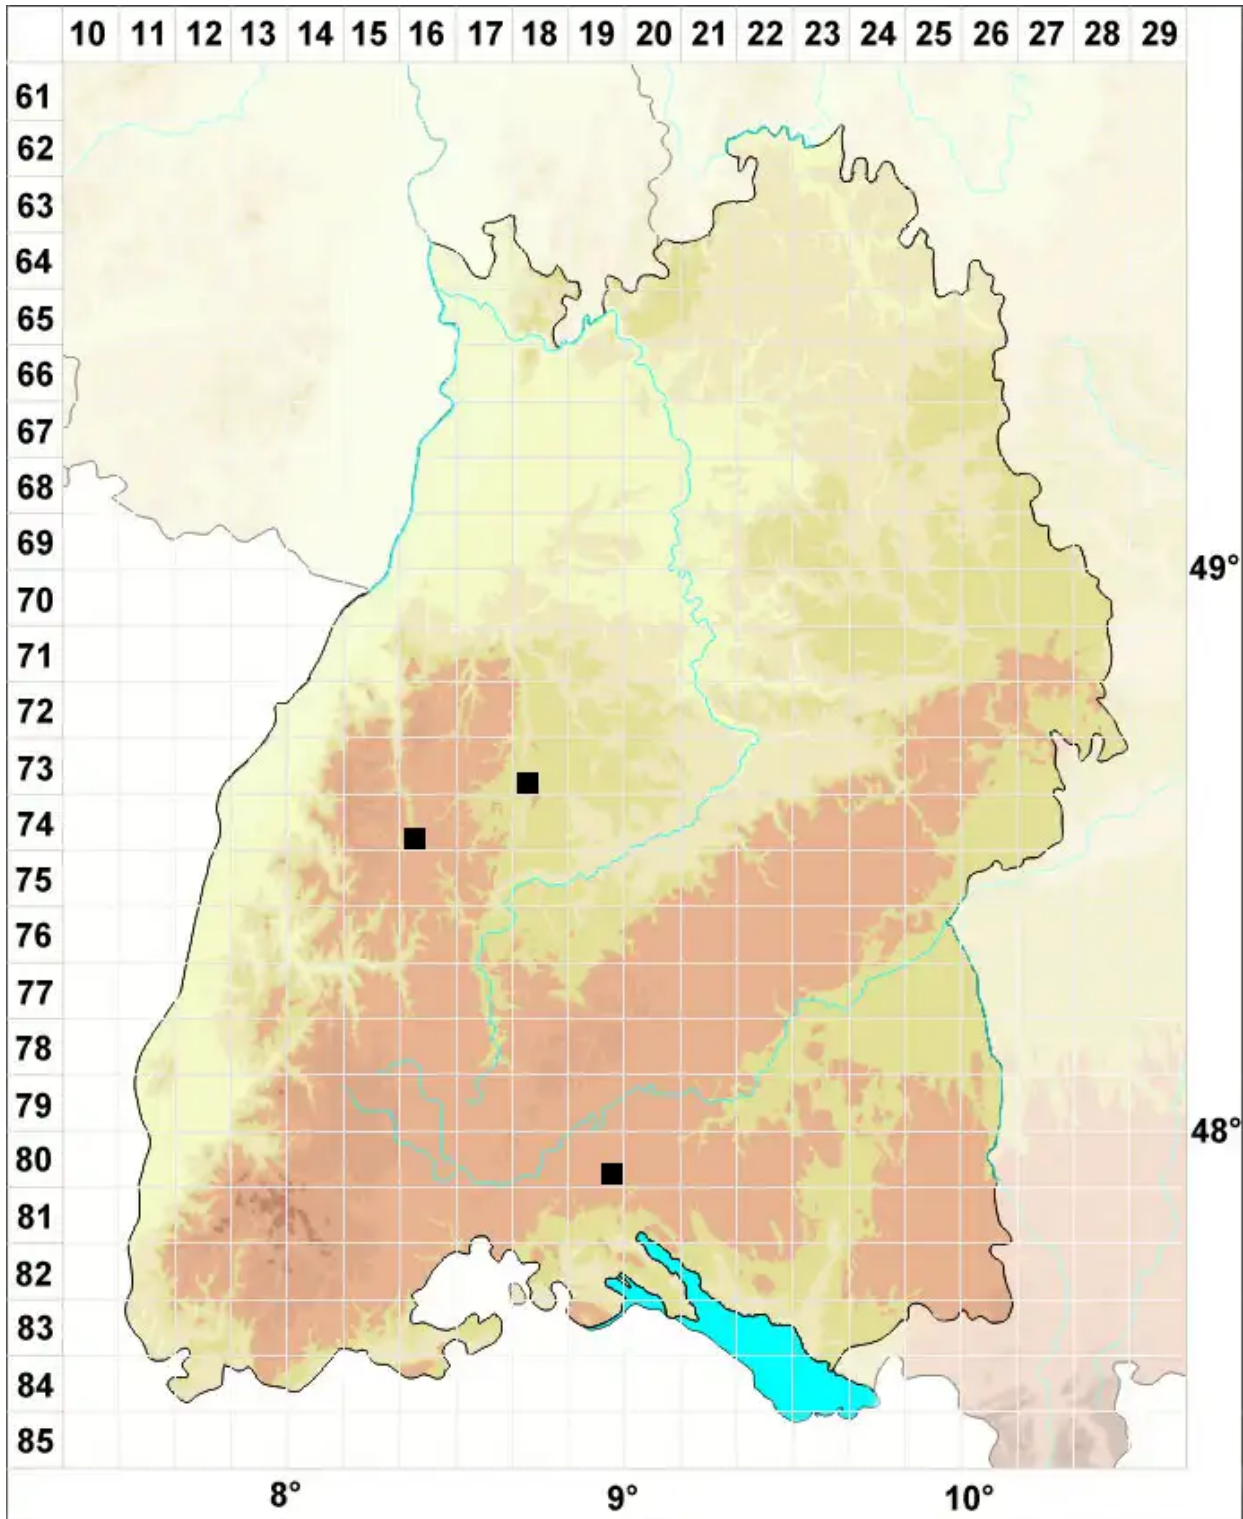

Ptychostomum boreale (F.Weber & D.Mohr) Ochyra & Bednar

Nordisches Vielzahnbirnmoos

Legende:

Symbole:

Ausgefülltes Symbol:
Zeitraum von 1980 bis heute (Aktuelle Angabe)

Leeres Symbol:
Zeitraum vor 1980 (Altangabe)

Quadrat: Herbarbeleg