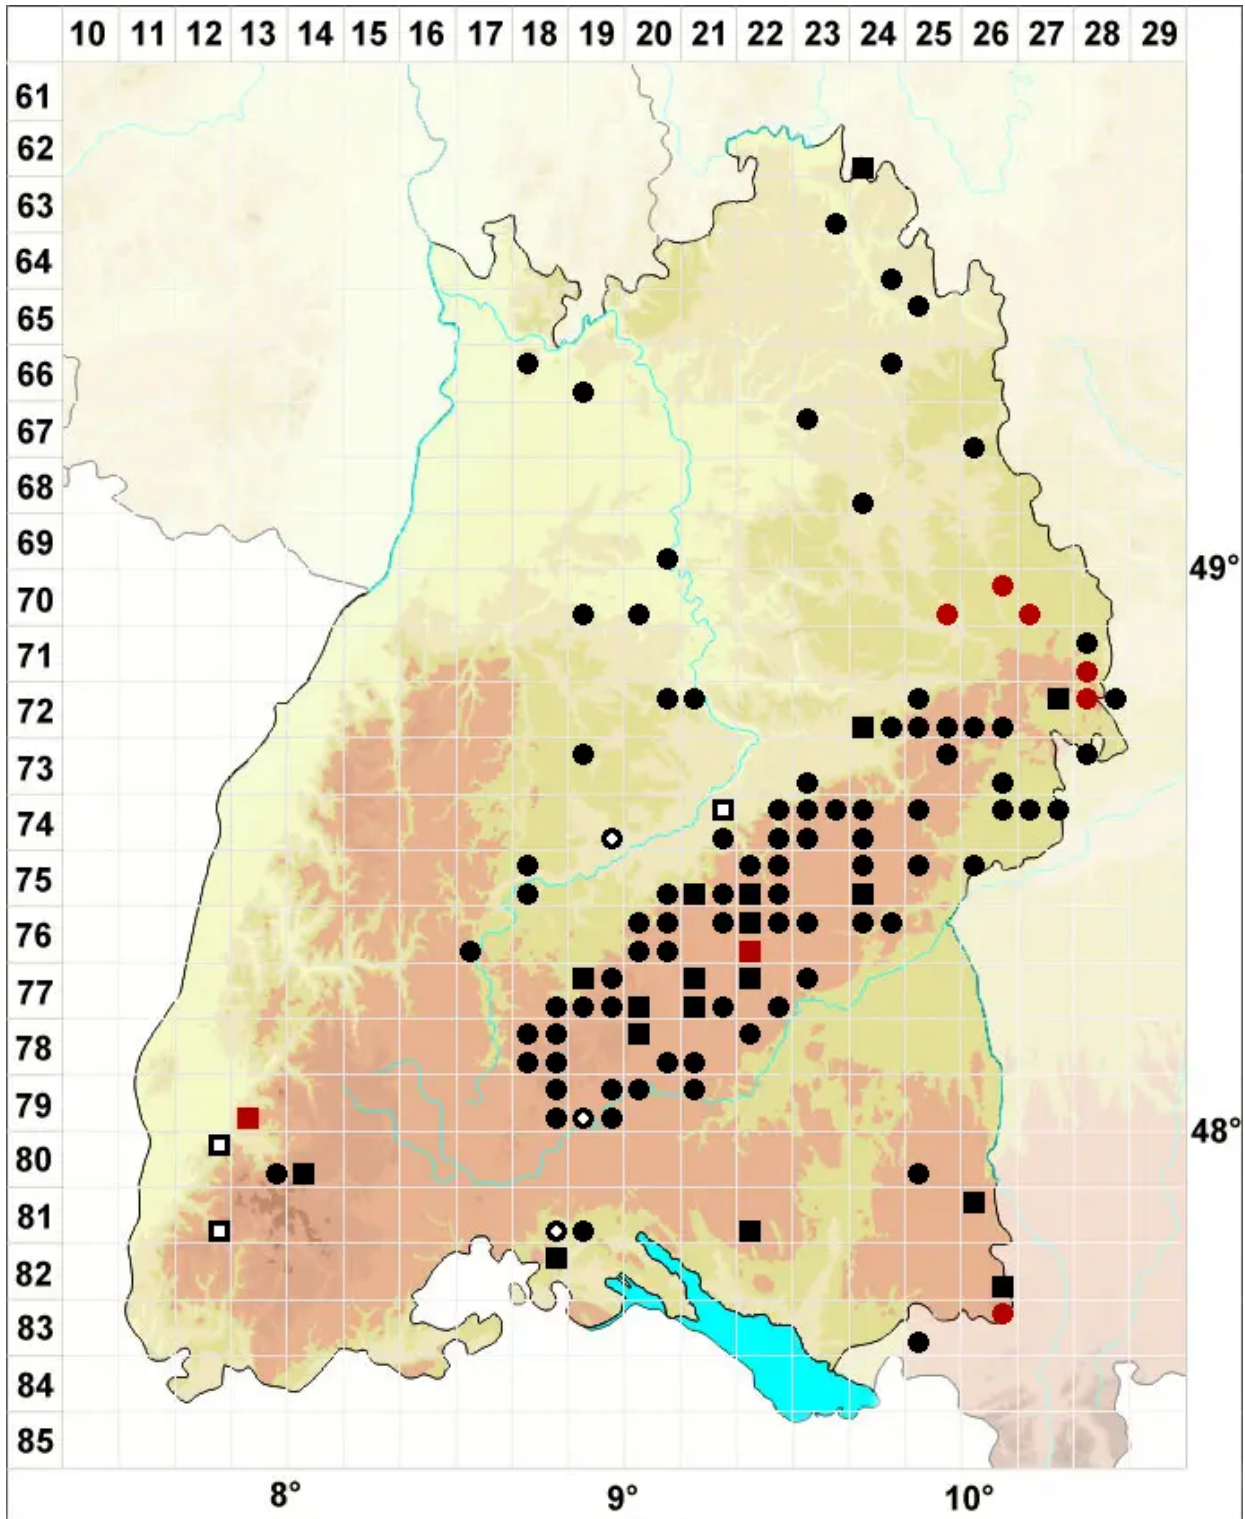

Bryum elegans Nees

Zierliches Birnmoos

Legende:

- Symbole:**
- Ausgefülltes Symbol:
Zeitraum von 1980 bis heute (Aktuelle Angabe)
 - Leeres Symbol:
Zeitraum vor 1980 (Altangabe)
 - Quadrat: Herbarbeleg