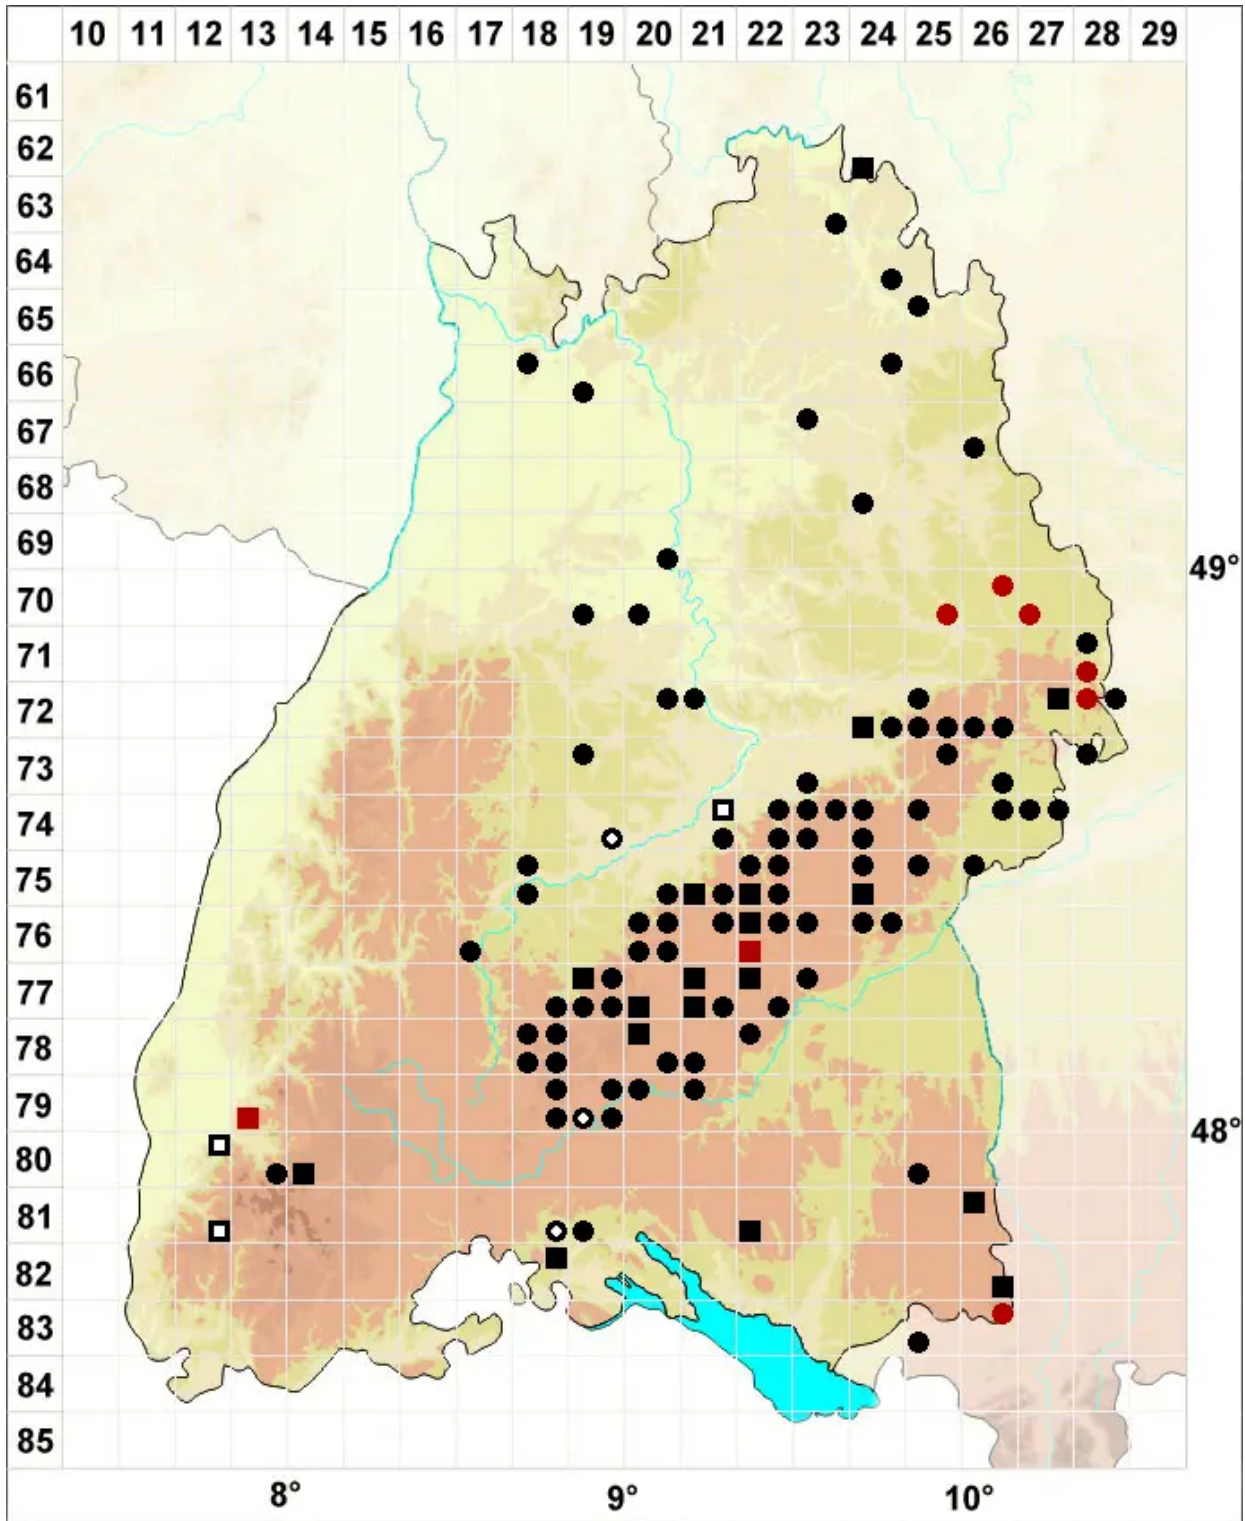

Bryum elegans Nees

Zierliches Birnmoos

Legende:

Symbole:

Ausgefülltes Symbol:
Zeitraum von 1980 bis heute (Aktuelle Angabe)

Leeres Symbol:
Zeitraum vor 1980 (Altangabe)

Quadrat: Herbarbeleg