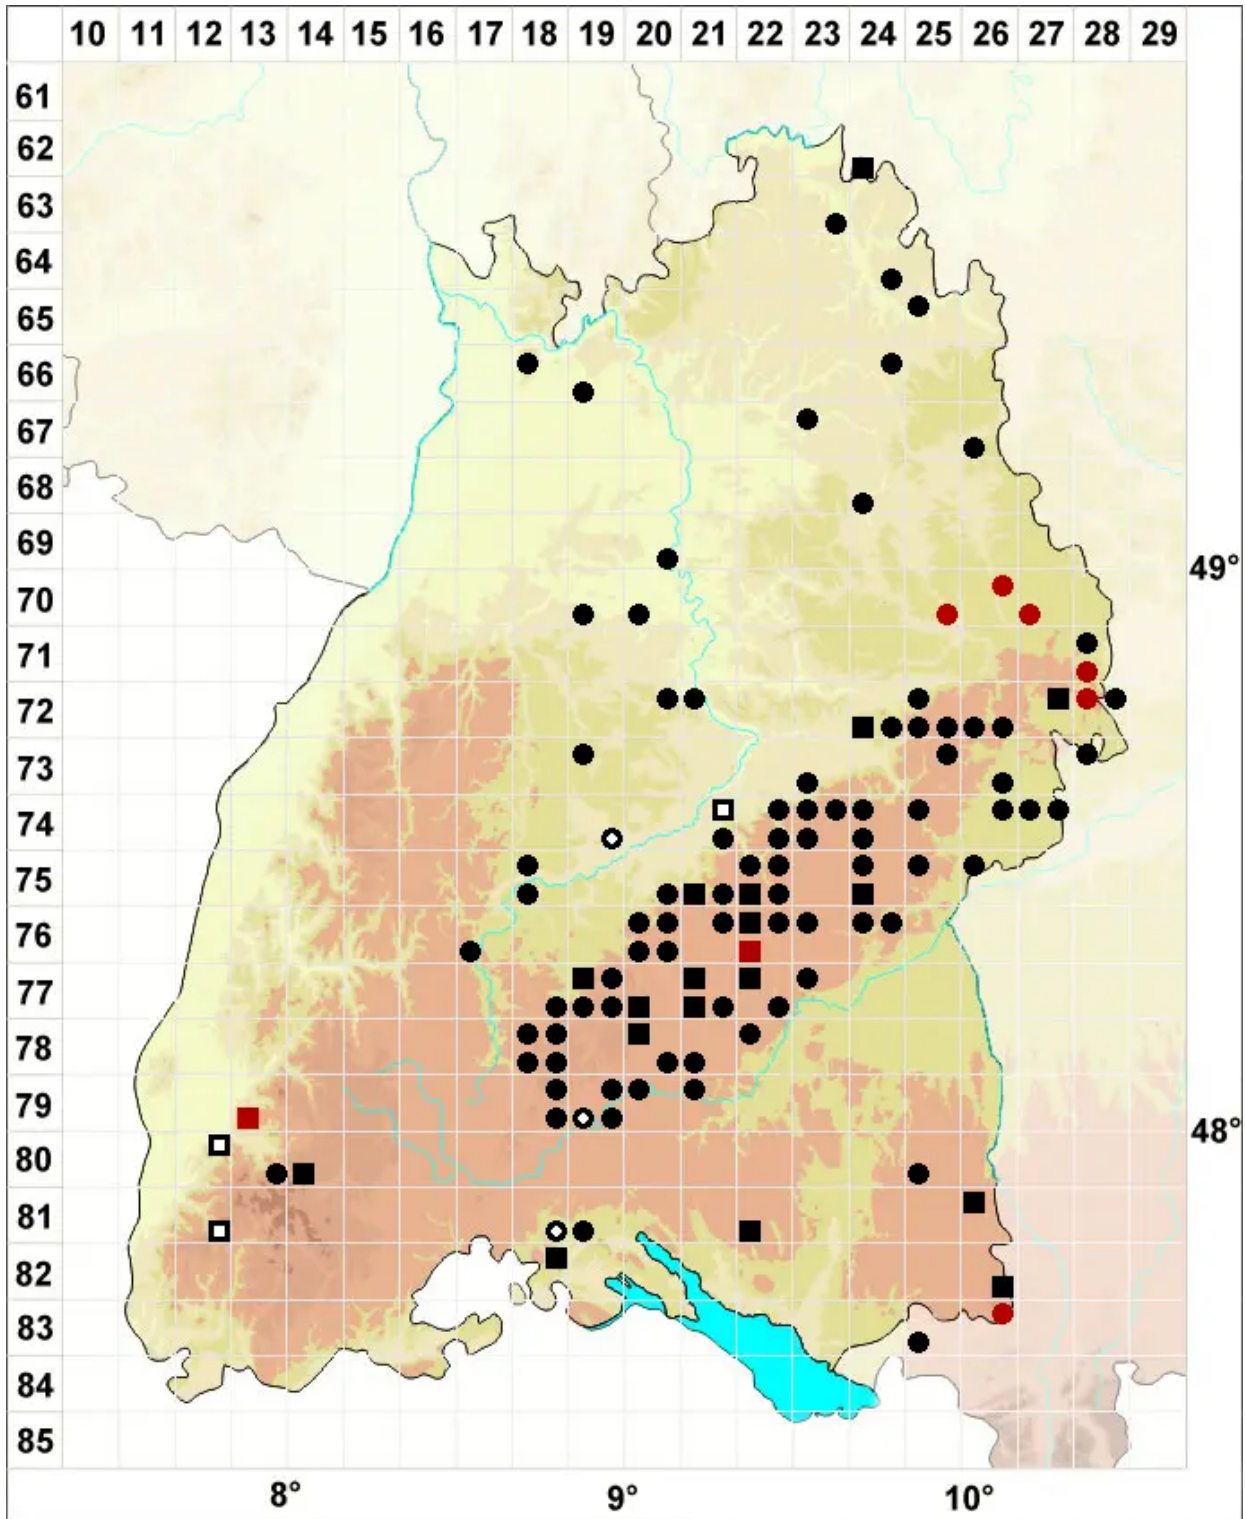

Bryum elegans Nees

Zierliches Birnmoos

Legende:

Symbole:

Ausgefülltes Symbol:
Zeitraum von 1980 bis heute (Aktuelle Angabe)

Leeres Symbol:
Zeitraum vor 1980 (Altangabe)

Quadrat: Herbarbeleg