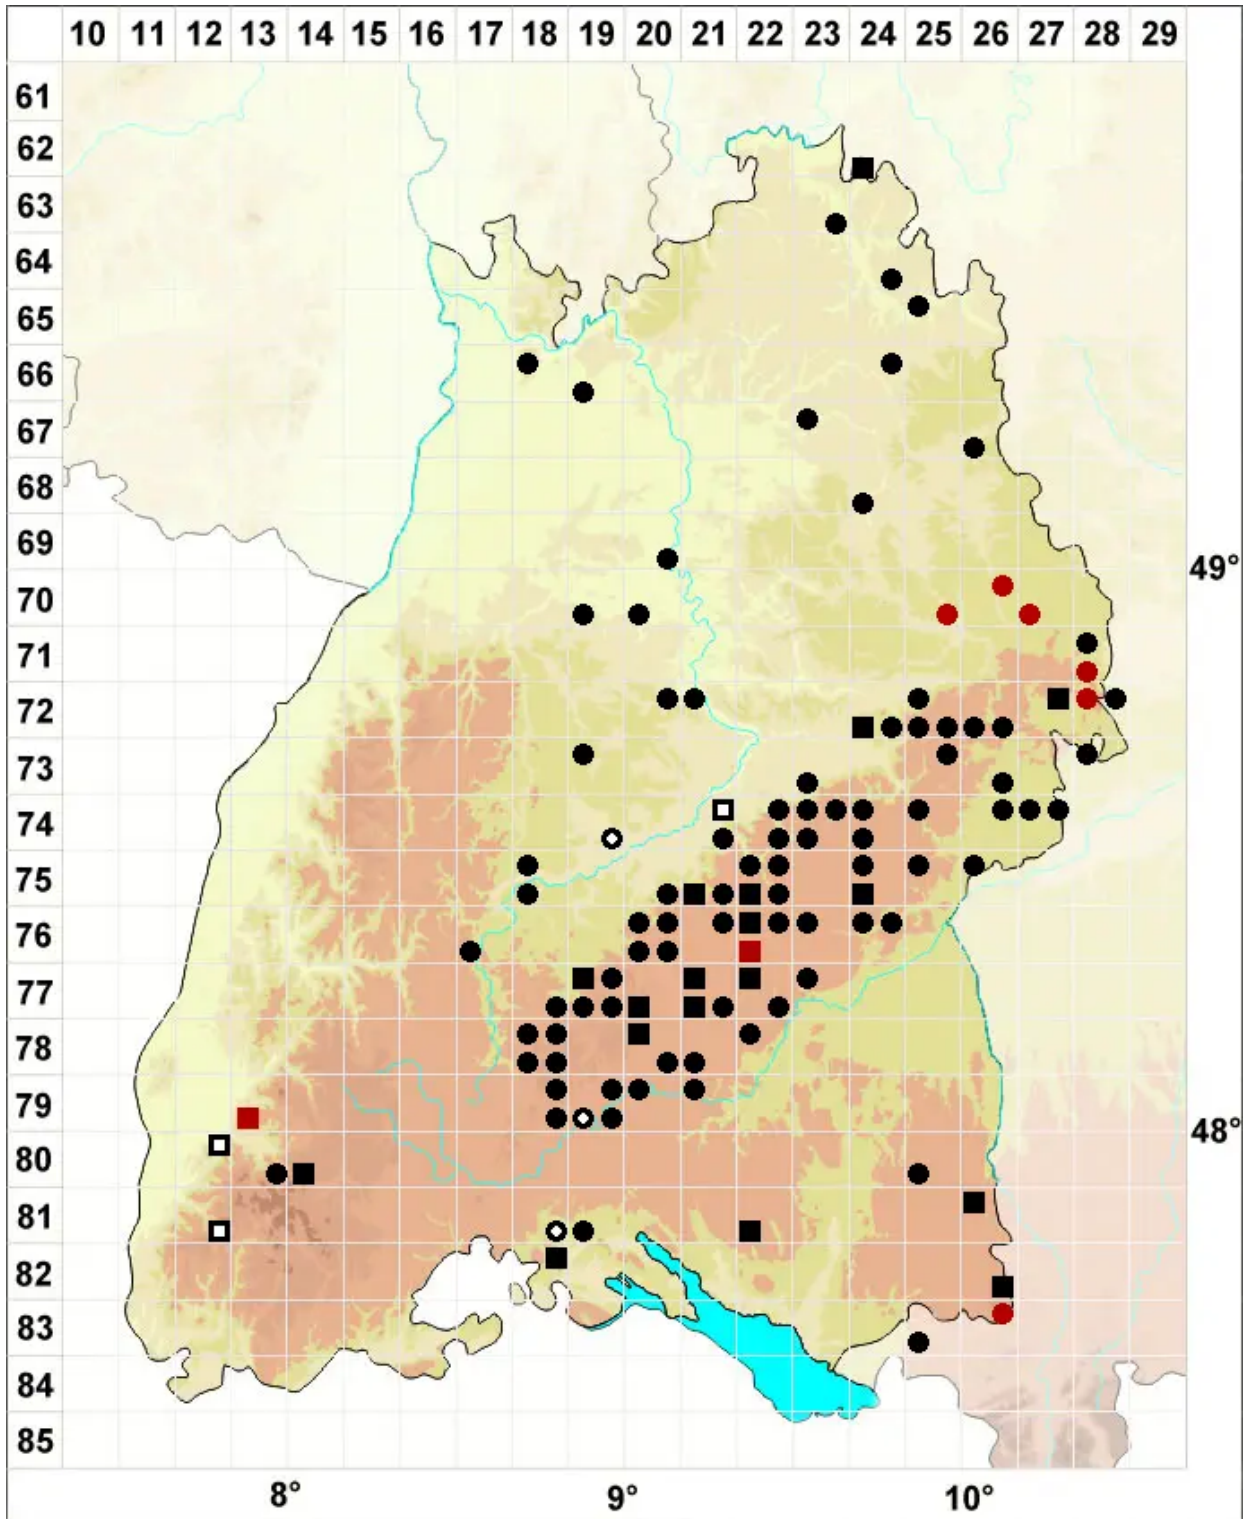

Bryum elegans Nees

Zierliches Birnmoos

Legende:

- Symbole:**
- Ausgefülltes Symbol:
Zeitraum von 1980 bis heute (Aktuelle Angabe)
 - Leeres Symbol:
Zeitraum vor 1980 (Altangabe)
 - Quadrat: Herbarbeleg