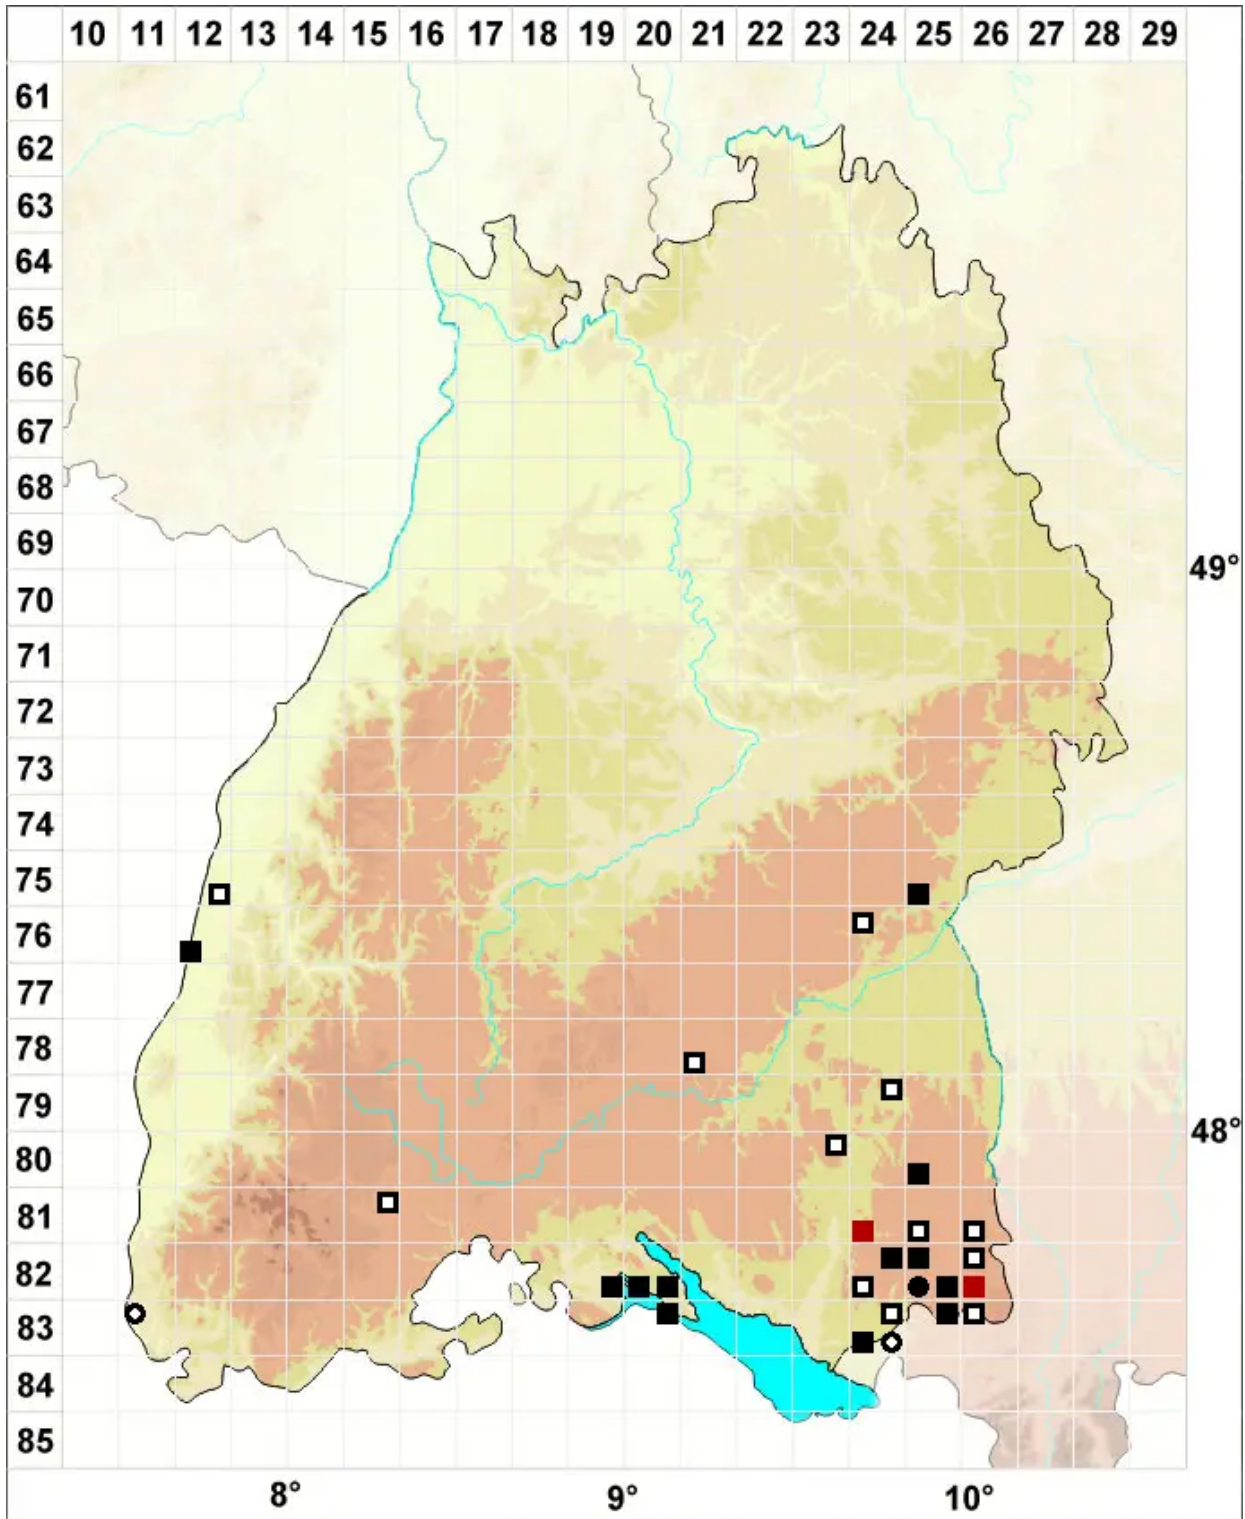

Ptychostomum neodamense (Itzigs. ex Müll.Hal.) J.R.Spence

Neudammer Vielzahnbirnmoos

Legende:

Symbole:

Ausgefülltes Symbol:
Zeitraum von 1980 bis heute (Aktuelle Angabe)

Leeres Symbol:
Zeitraum vor 1980 (Altangabe)

Quadrat: Herbarbeleg