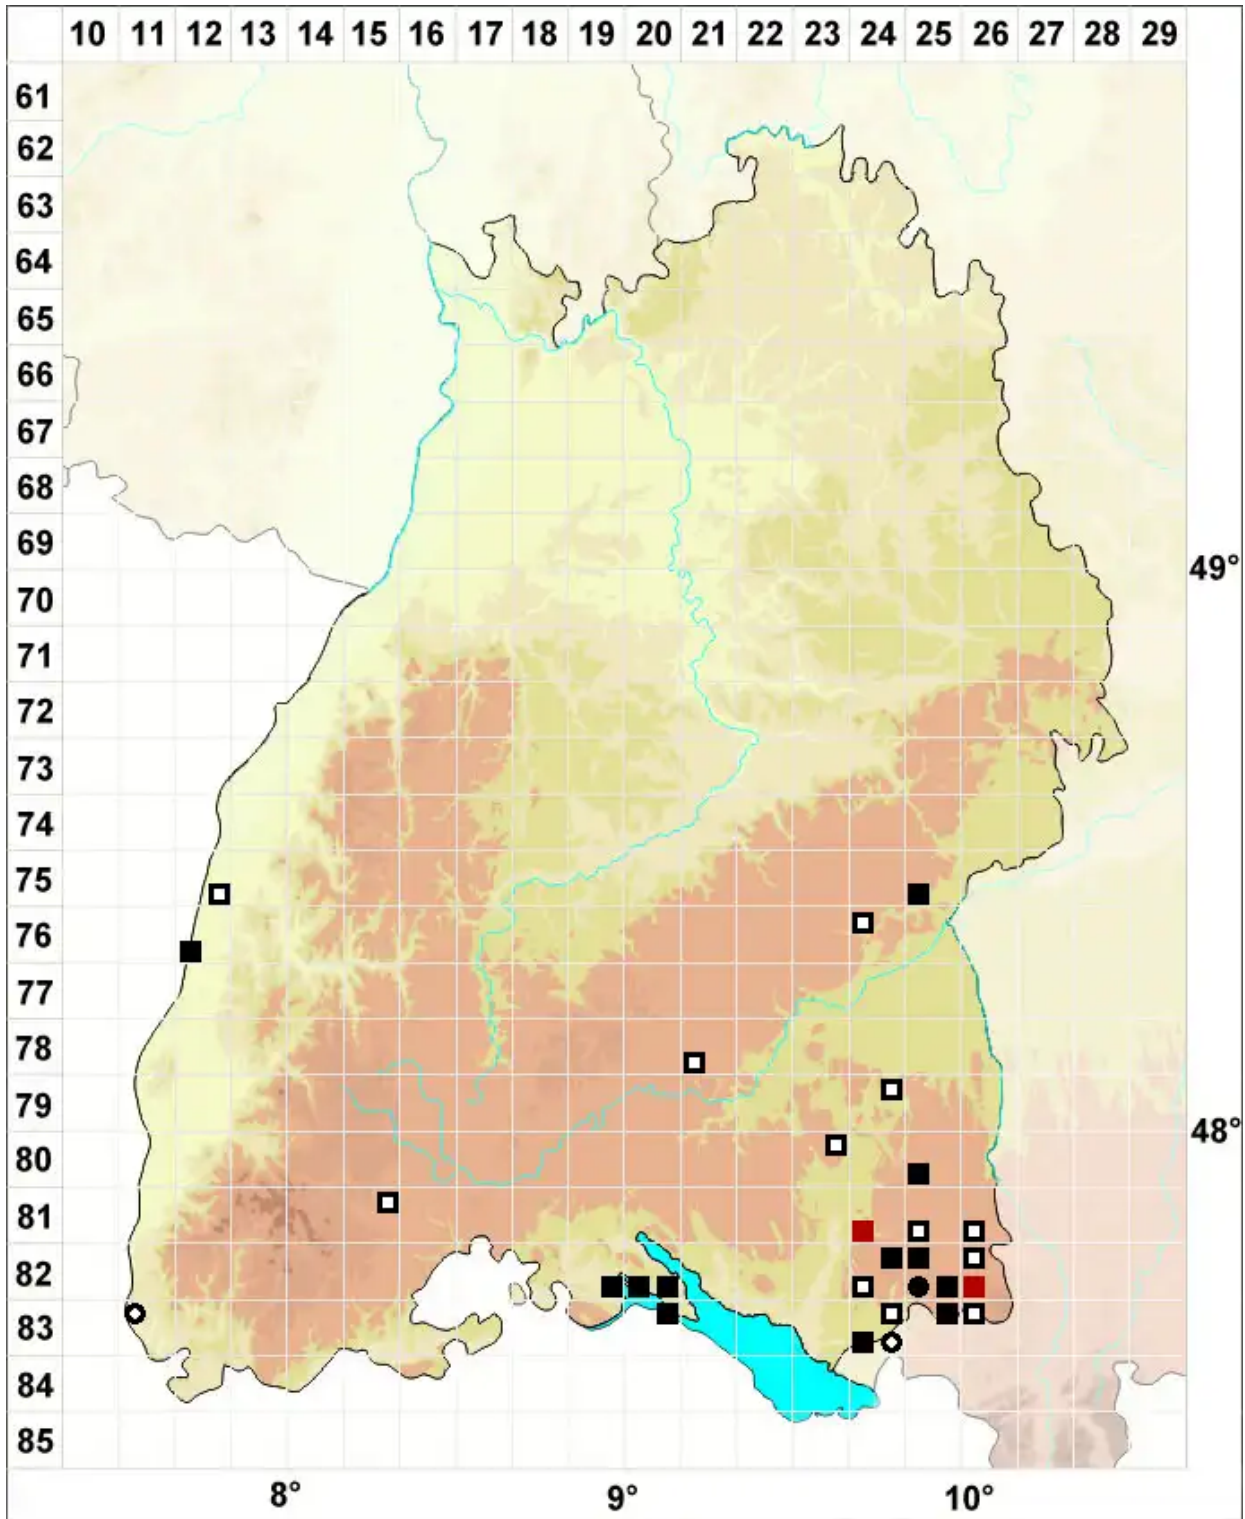

Ptychostomum neodamense (Itzigs. ex Müll.Hal.) J.R.Spence

Neudammer Vielzahnbirnmoos

Legende:

- Symbole:**
- Ausgefülltes Symbol:
Zeitraum von 1980 bis heute (Aktuelle Angabe)
 - Leeres Symbol:
Zeitraum vor 1980 (Altangabe)
 - Quadrat: Herbarbeleg