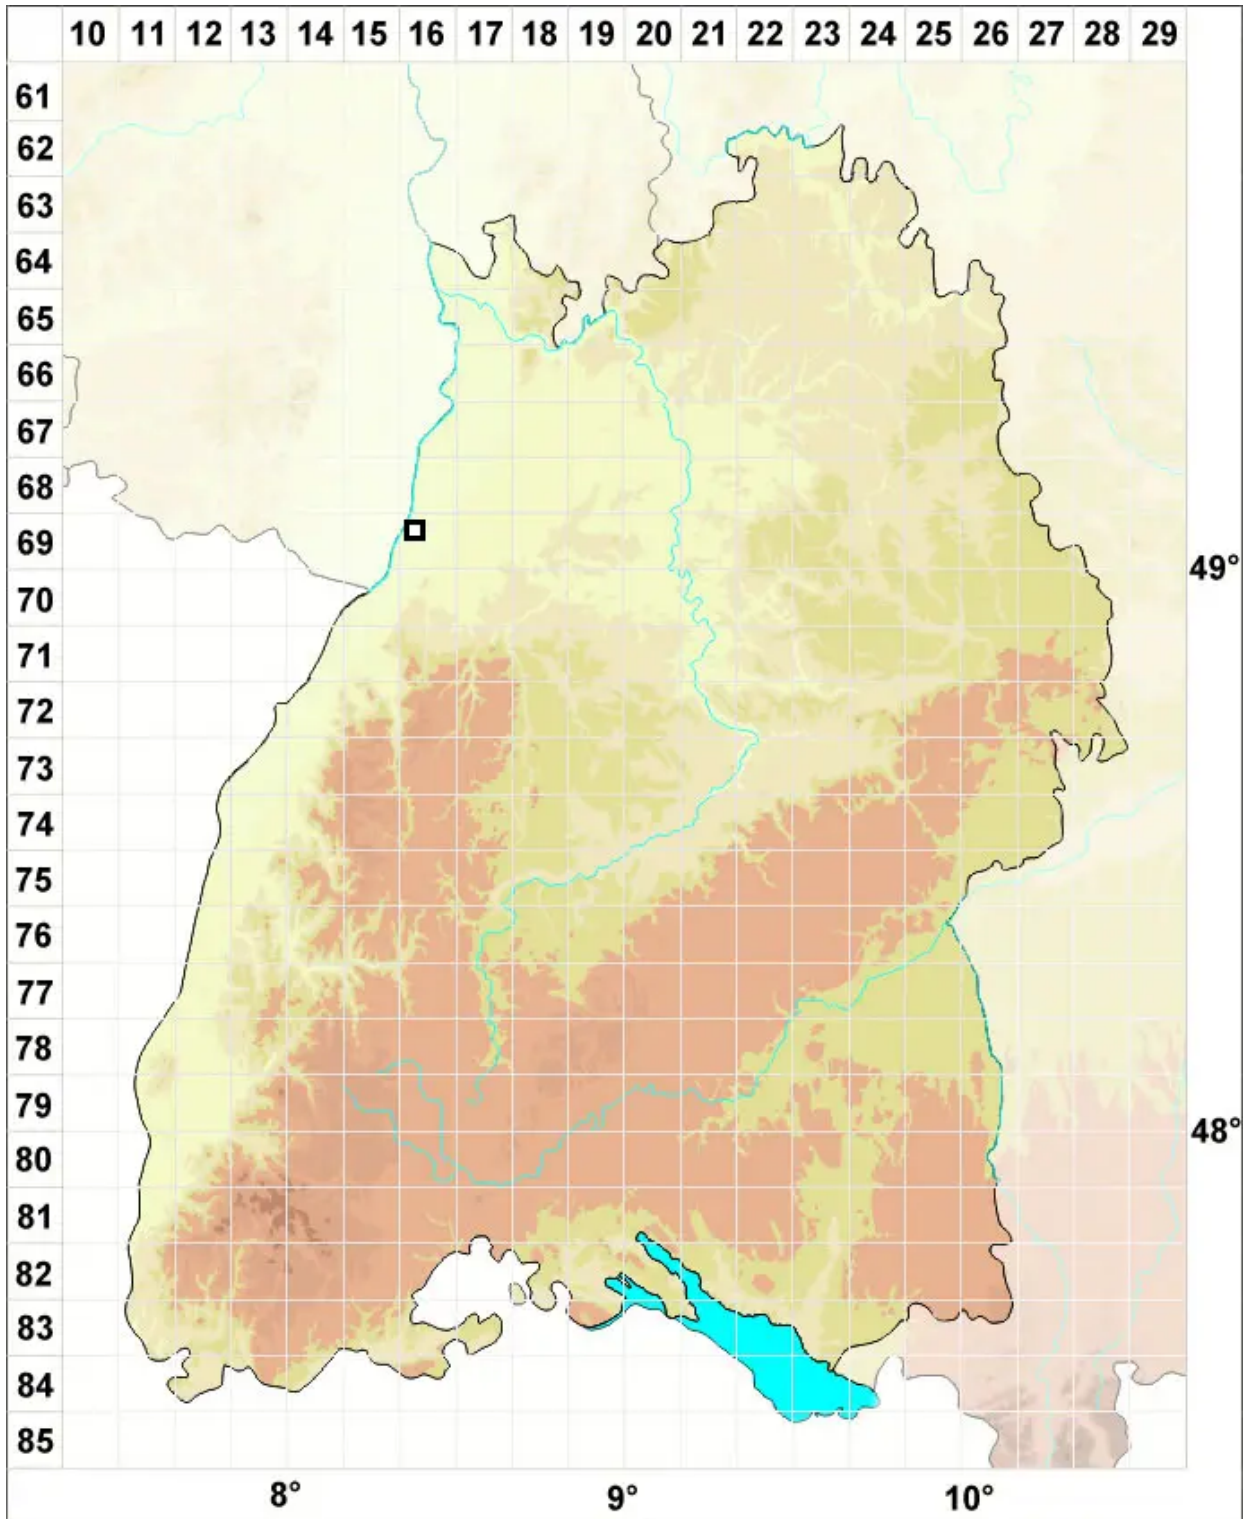

# *Ptychostomum cernuum* (Hedw.) Hornsch.

Sumpf-Vielzahnbirnmoos

Legende:

- Symbole:**
- Ausgefülltes Symbol:  
Zeitraum von 1980 bis heute (Aktuelle Angabe)
  - Leeres Symbol:  
Zeitraum vor 1980 (Altangabe)
  - Quadrat: Herbarbeleg