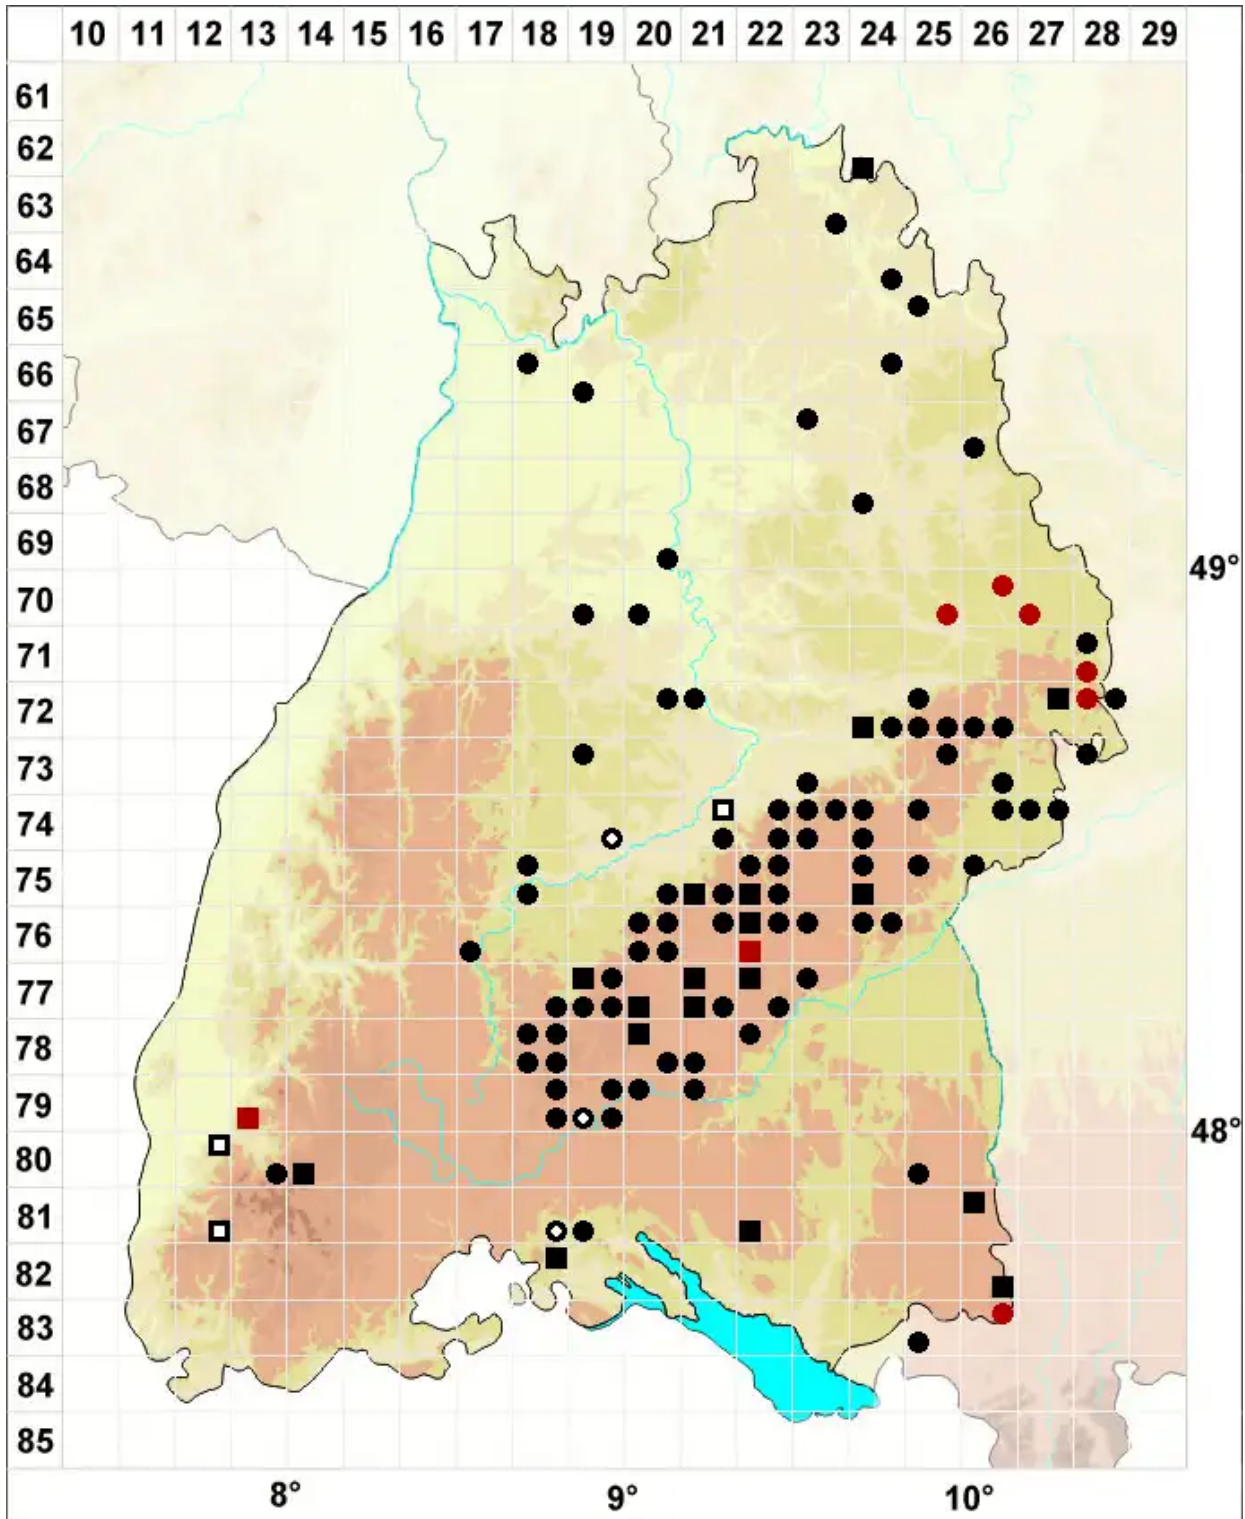

Bryum elegans Nees

Zierliches Birnmoos

Legende:

Symbole:

Ausgefülltes Symbol:
Zeitraum von 1980 bis heute (Aktuelle Angabe)

Leeres Symbol:
Zeitraum vor 1980 (Altangabe)

Quadrat: Herbarbeleg