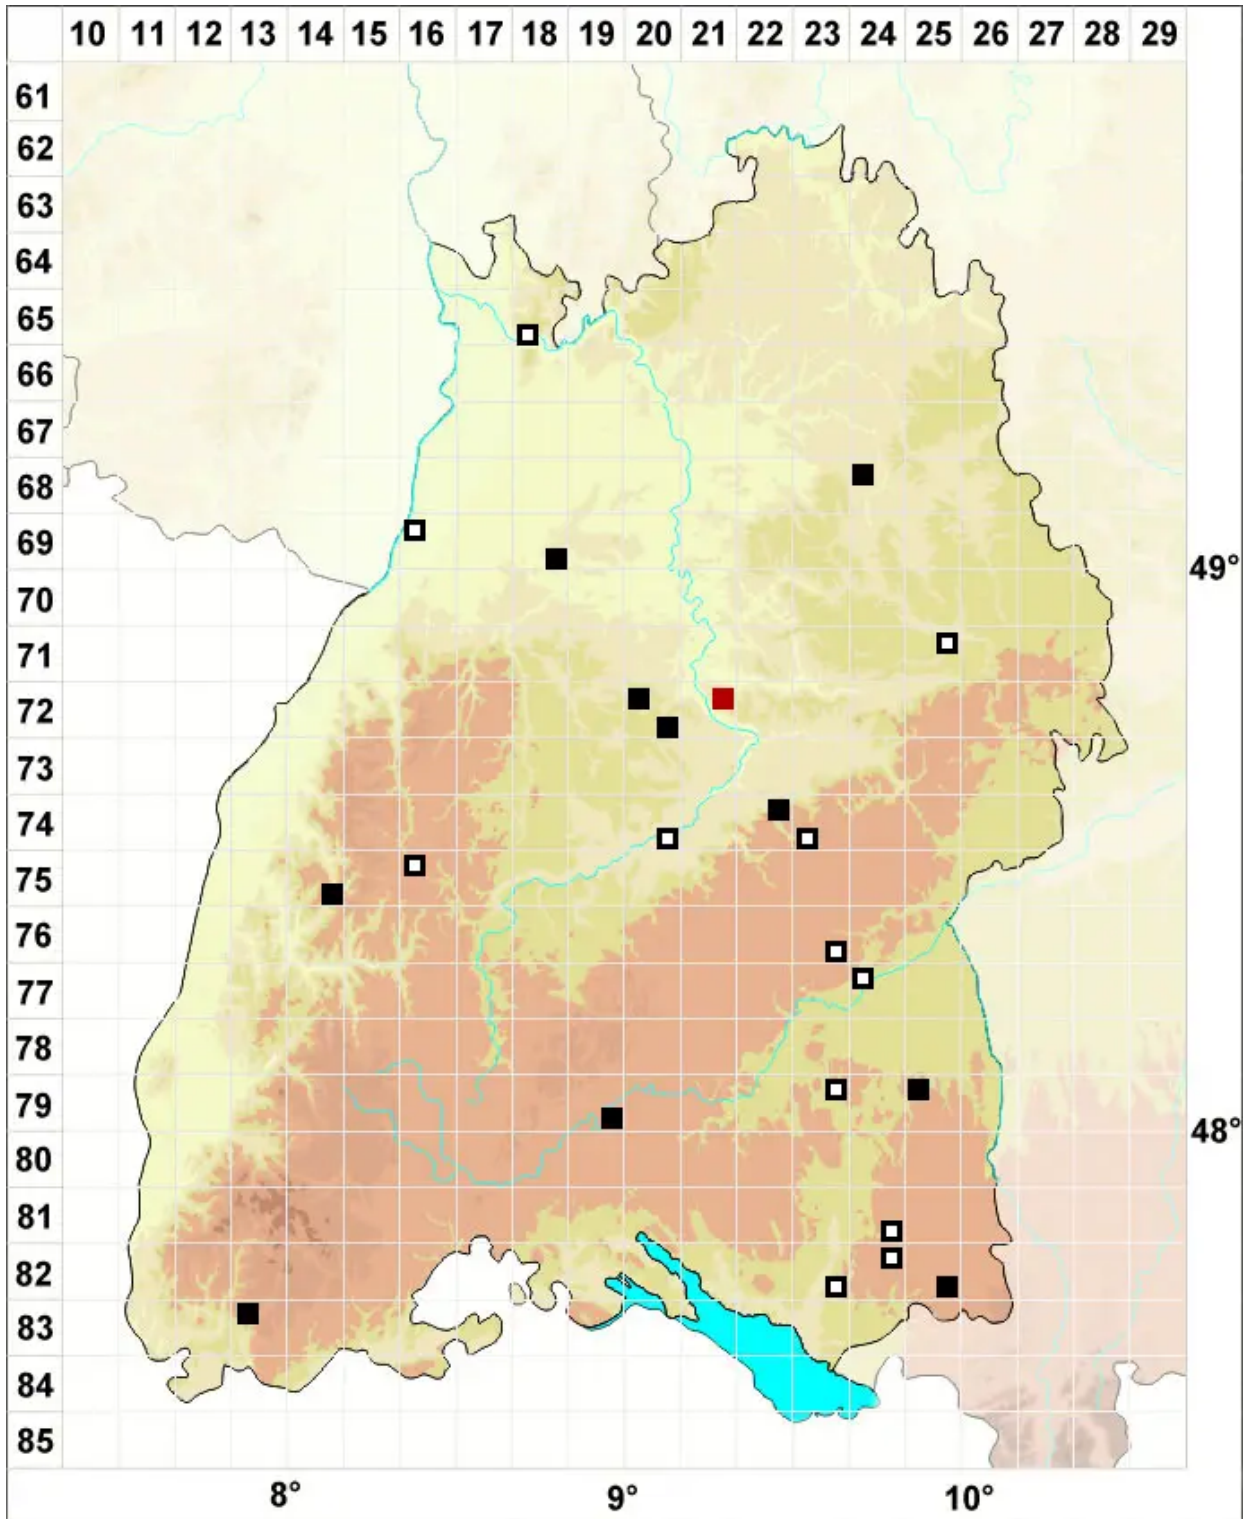

# *Ptychostomum archangelicum* (Bruch & Schimp.) J.R.Spence

Dunkelsporiges Vielzahnbirnmoos

Legende:

**Symbole:**

Ausgefülltes Symbol:  
Zeitraum von 1980 bis heute (Aktuelle Angabe)

Leeres Symbol:  
Zeitraum vor 1980 (Altangabe)

Quadrat: Herbarbeleg