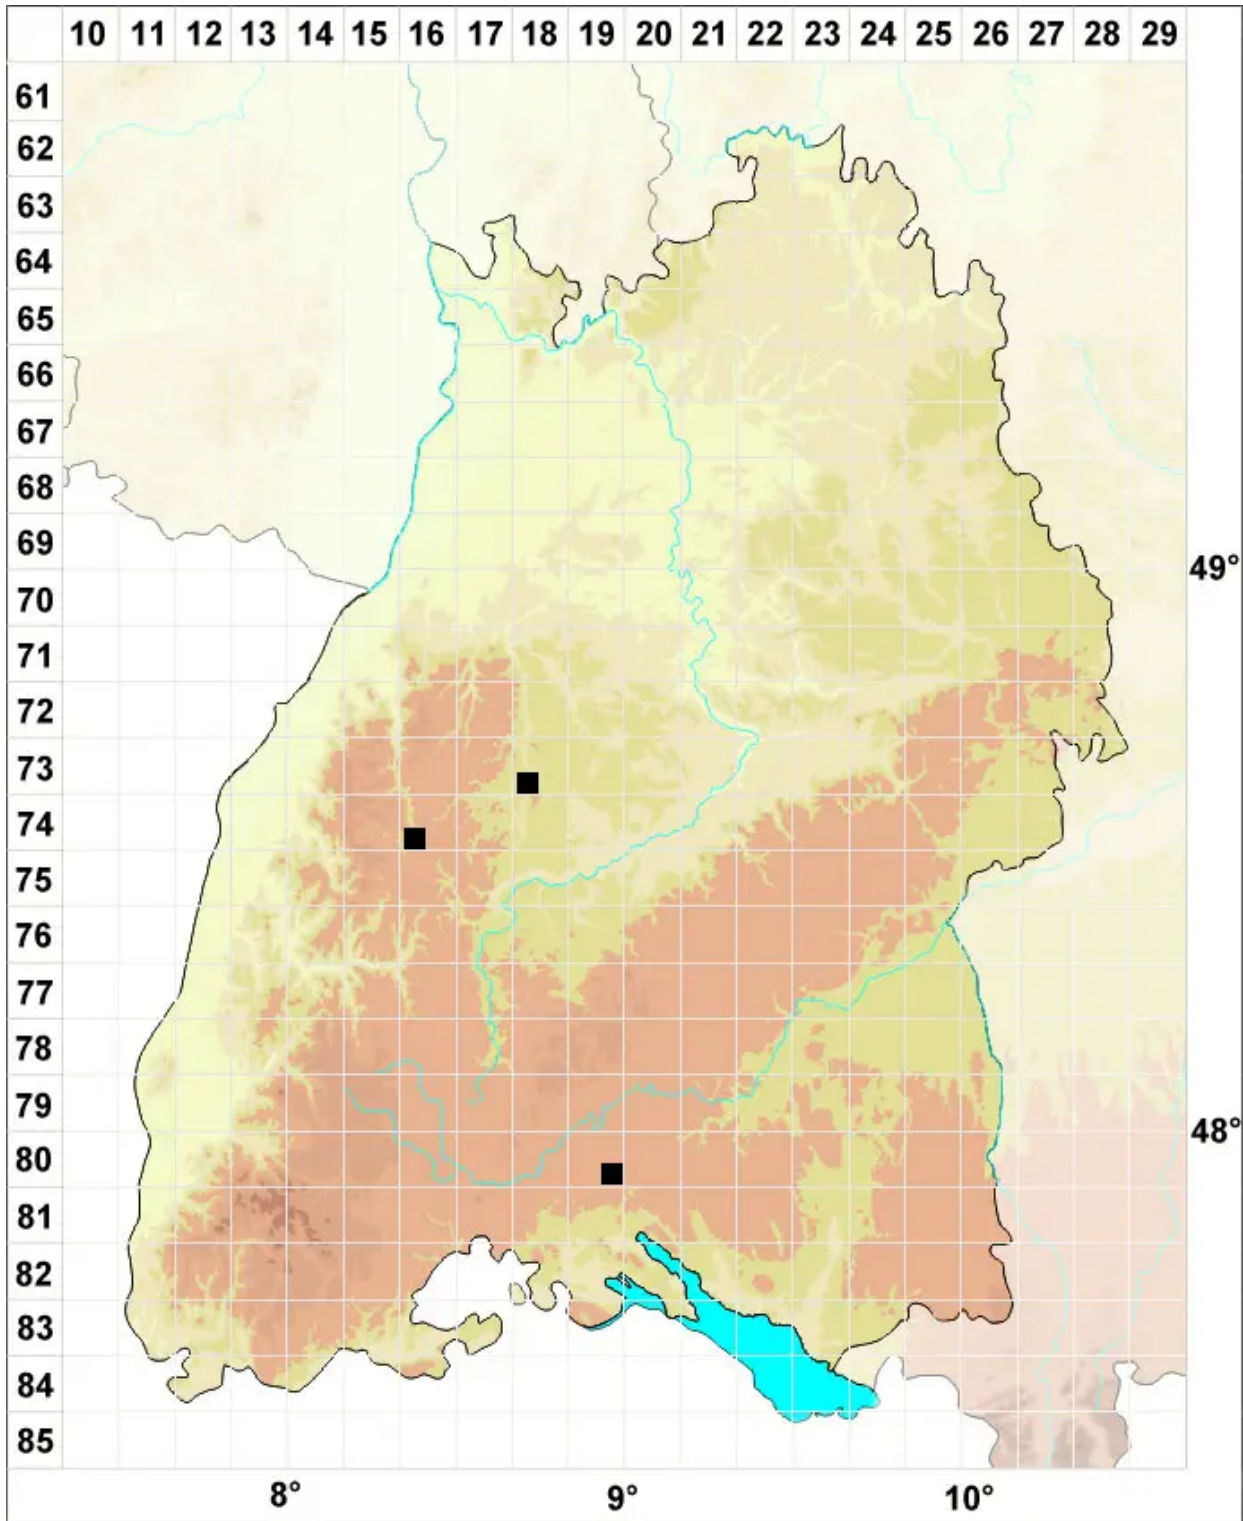

Ptychostomum boreale (F.Weber & D.Mohr) Ochyra & Bednar

Nordisches Vielzahnbirnmoos

Legende:

Symbole:
Ausgefülltes Symbol:
Zeitraum von 1980 bis heute (Aktuelle Angabe)
Leeres Symbol:
Zeitraum vor 1980 (Altangabe)
Quadrat: Herbarbeleg