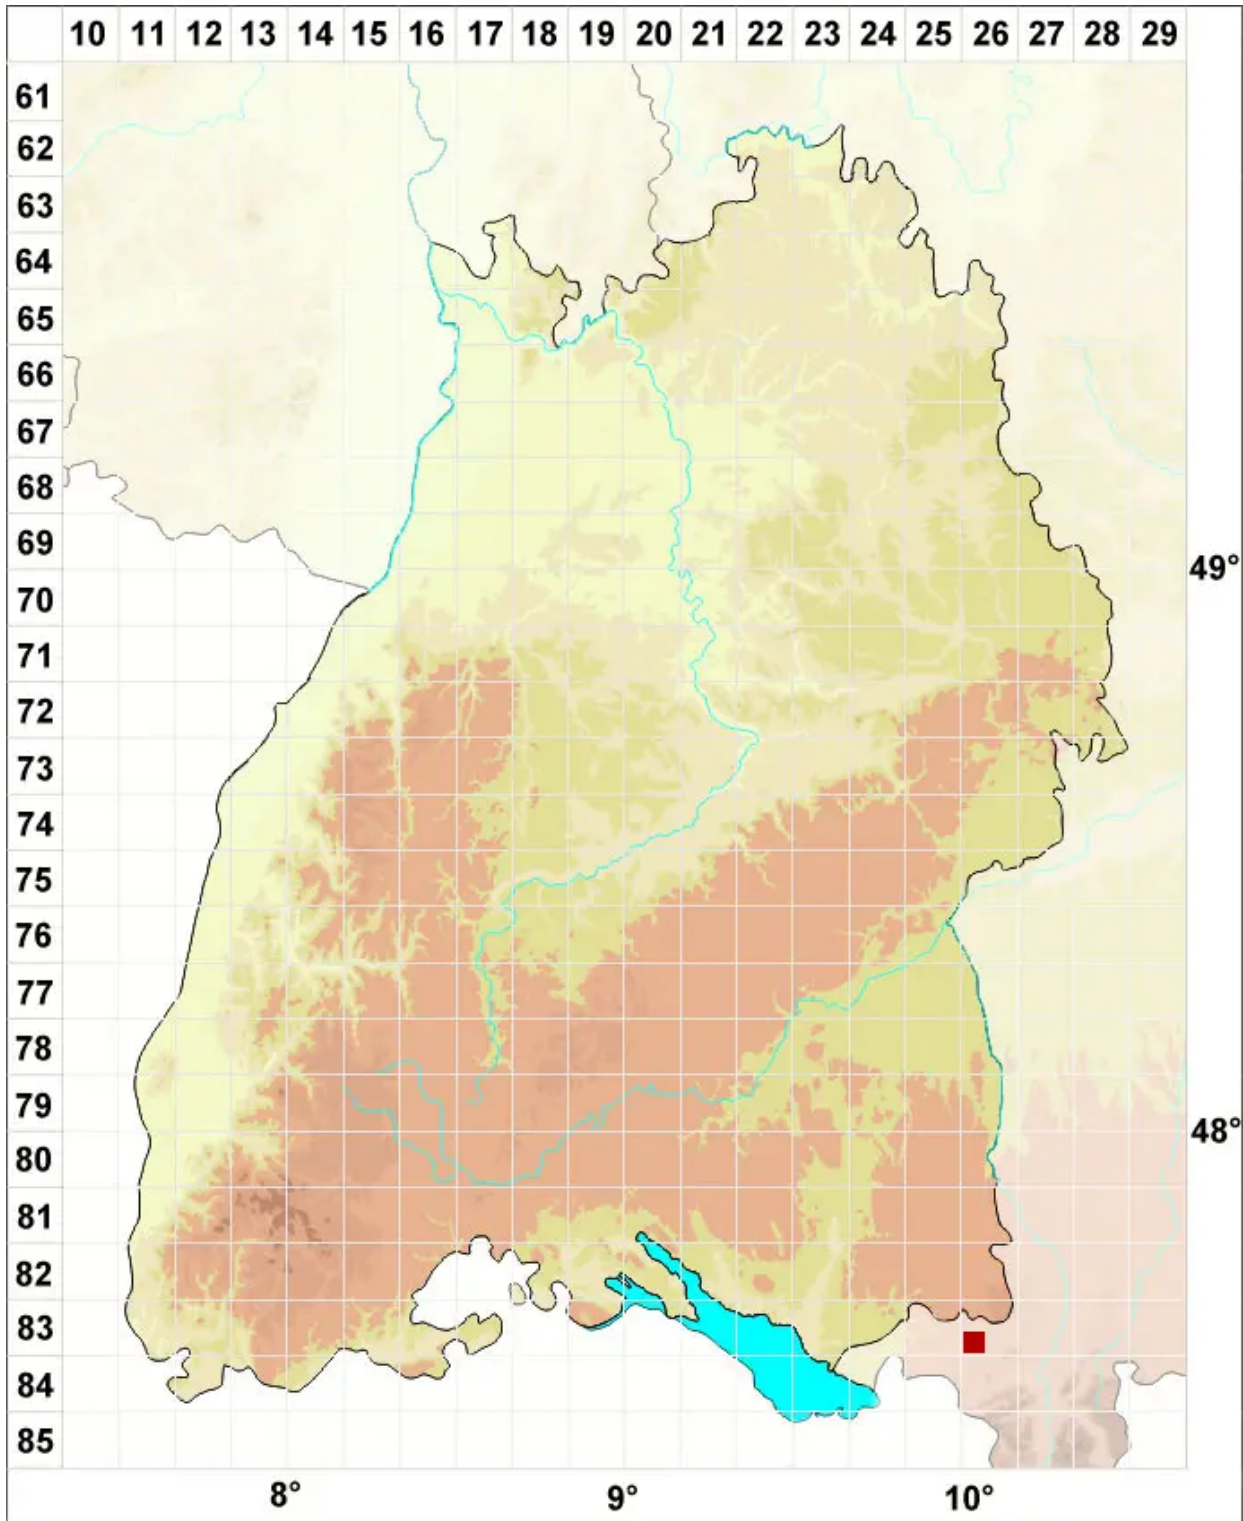

# Anomobryum concinnatum (Spruce) Lindb.

Zierliches Scheinbirnmoos

Legende:

**Symbole:**

Ausgefülltes Symbol:  
Zeitraum von 1980 bis heute (Aktuelle Angabe)

Leeres Symbol:  
Zeitraum vor 1980 (Altangabe)

Quadrat: Herbarbeleg