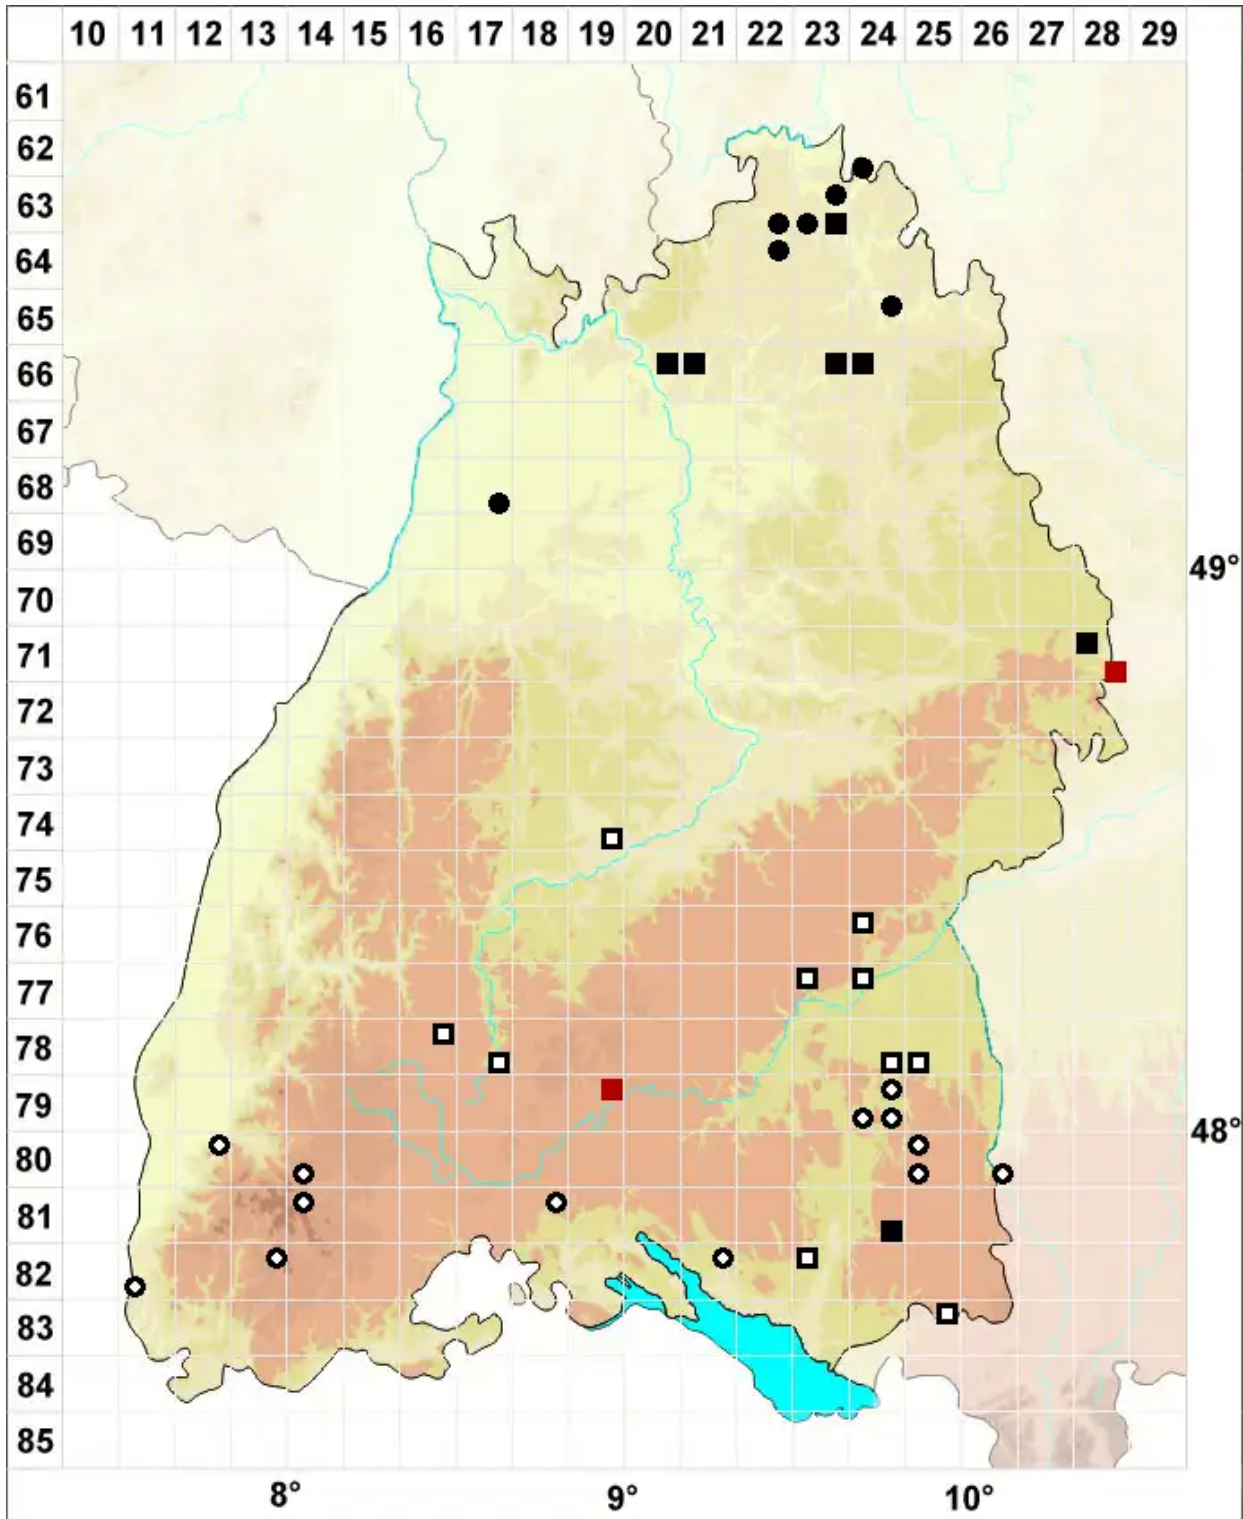

Bryum funckii Schwägr.

Funcks Birnmoos

Legende:

Symbole:

Ausgefülltes Symbol:
Zeitraum von 1980 bis heute (Aktuelle Angabe)

Leeres Symbol:
Zeitraum vor 1980 (Altangabe)

Quadrat: Herbarbeleg