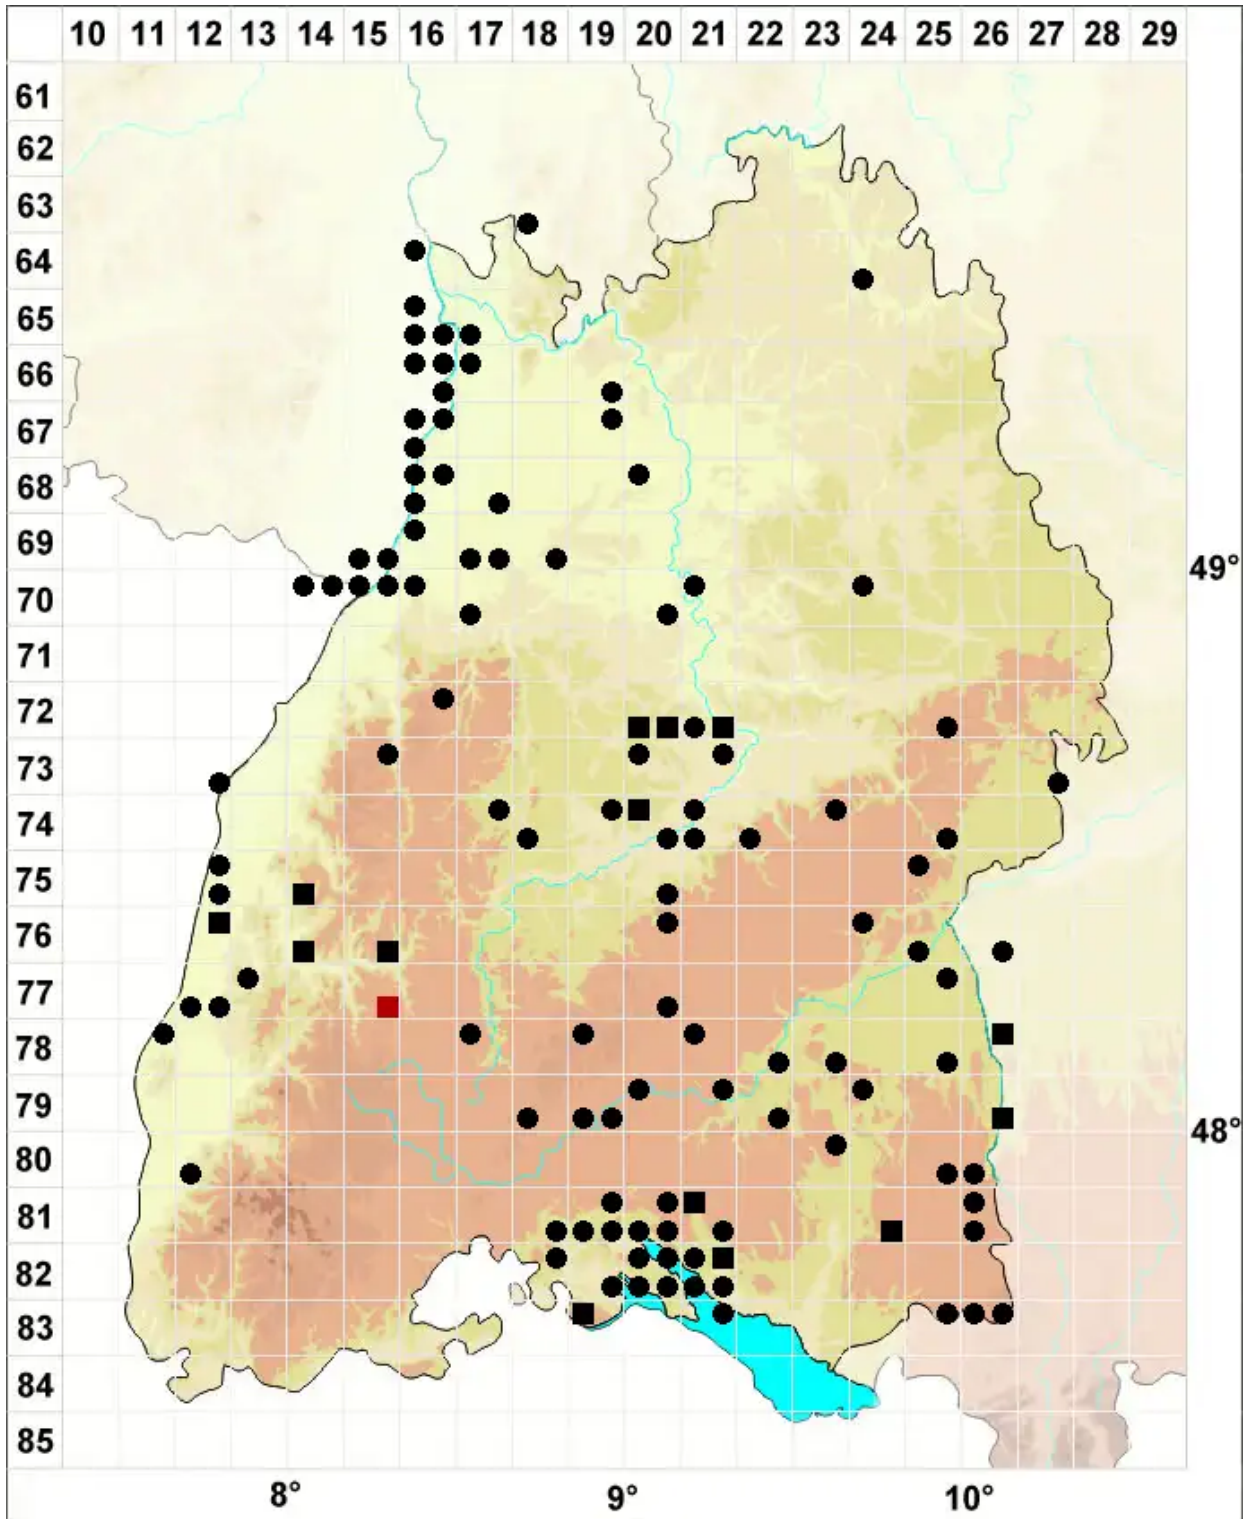

Bryum klinggraeffii Schimp.

Klinggräffs Birnmoos

Legende:

Symbole:
Ausgefülltes Symbol:
Zeitraum von 1980 bis heute (Aktuelle Angabe)
Leeres Symbol:
Zeitraum vor 1980 (Altangabe)
Quadrat: Herbarbeleg