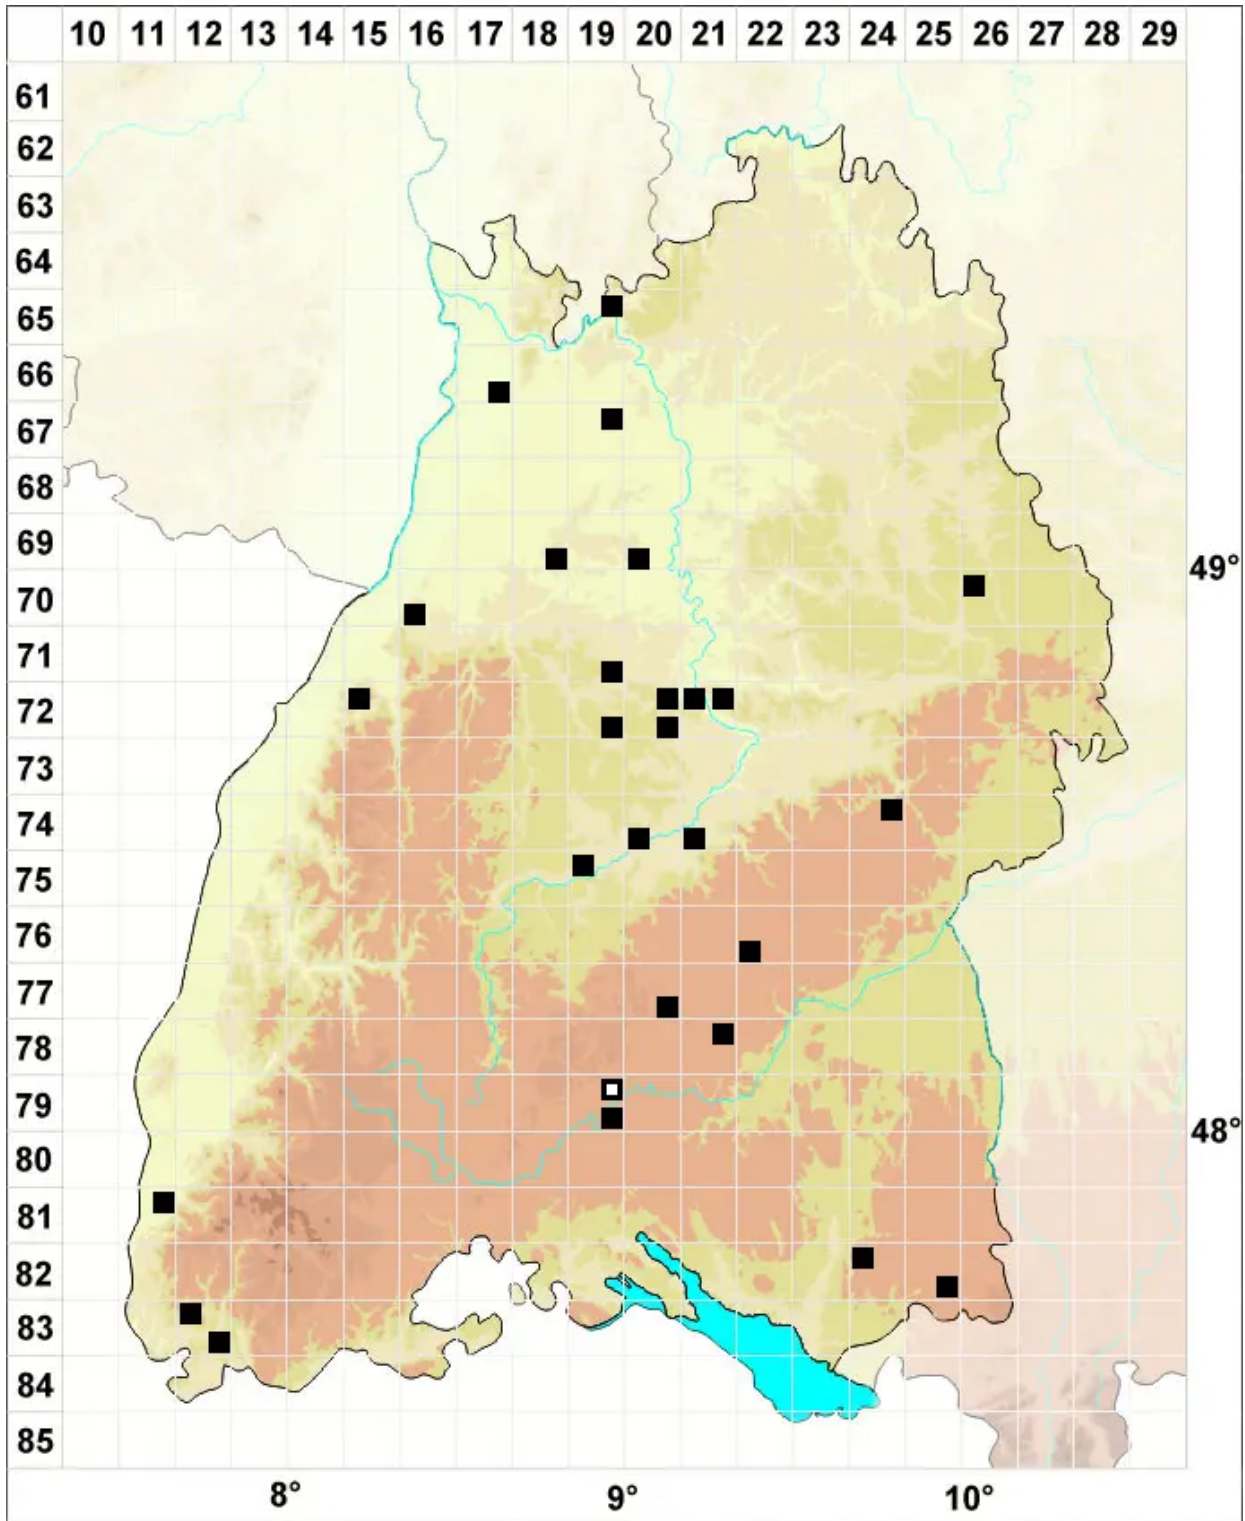

# *Ptychostomum creberrimum* (Taylor) J.R.Spence & H.P.Ramsd.

Gelbsporiges Vielzahnbirnmoos

Legende:

**Symbole:**

Ausgefülltes Symbol:  
Zeitraum von 1980 bis heute (Aktuelle Angabe)

Leeres Symbol:  
Zeitraum vor 1980 (Altangabe)

Quadrat: Herbarbeleg