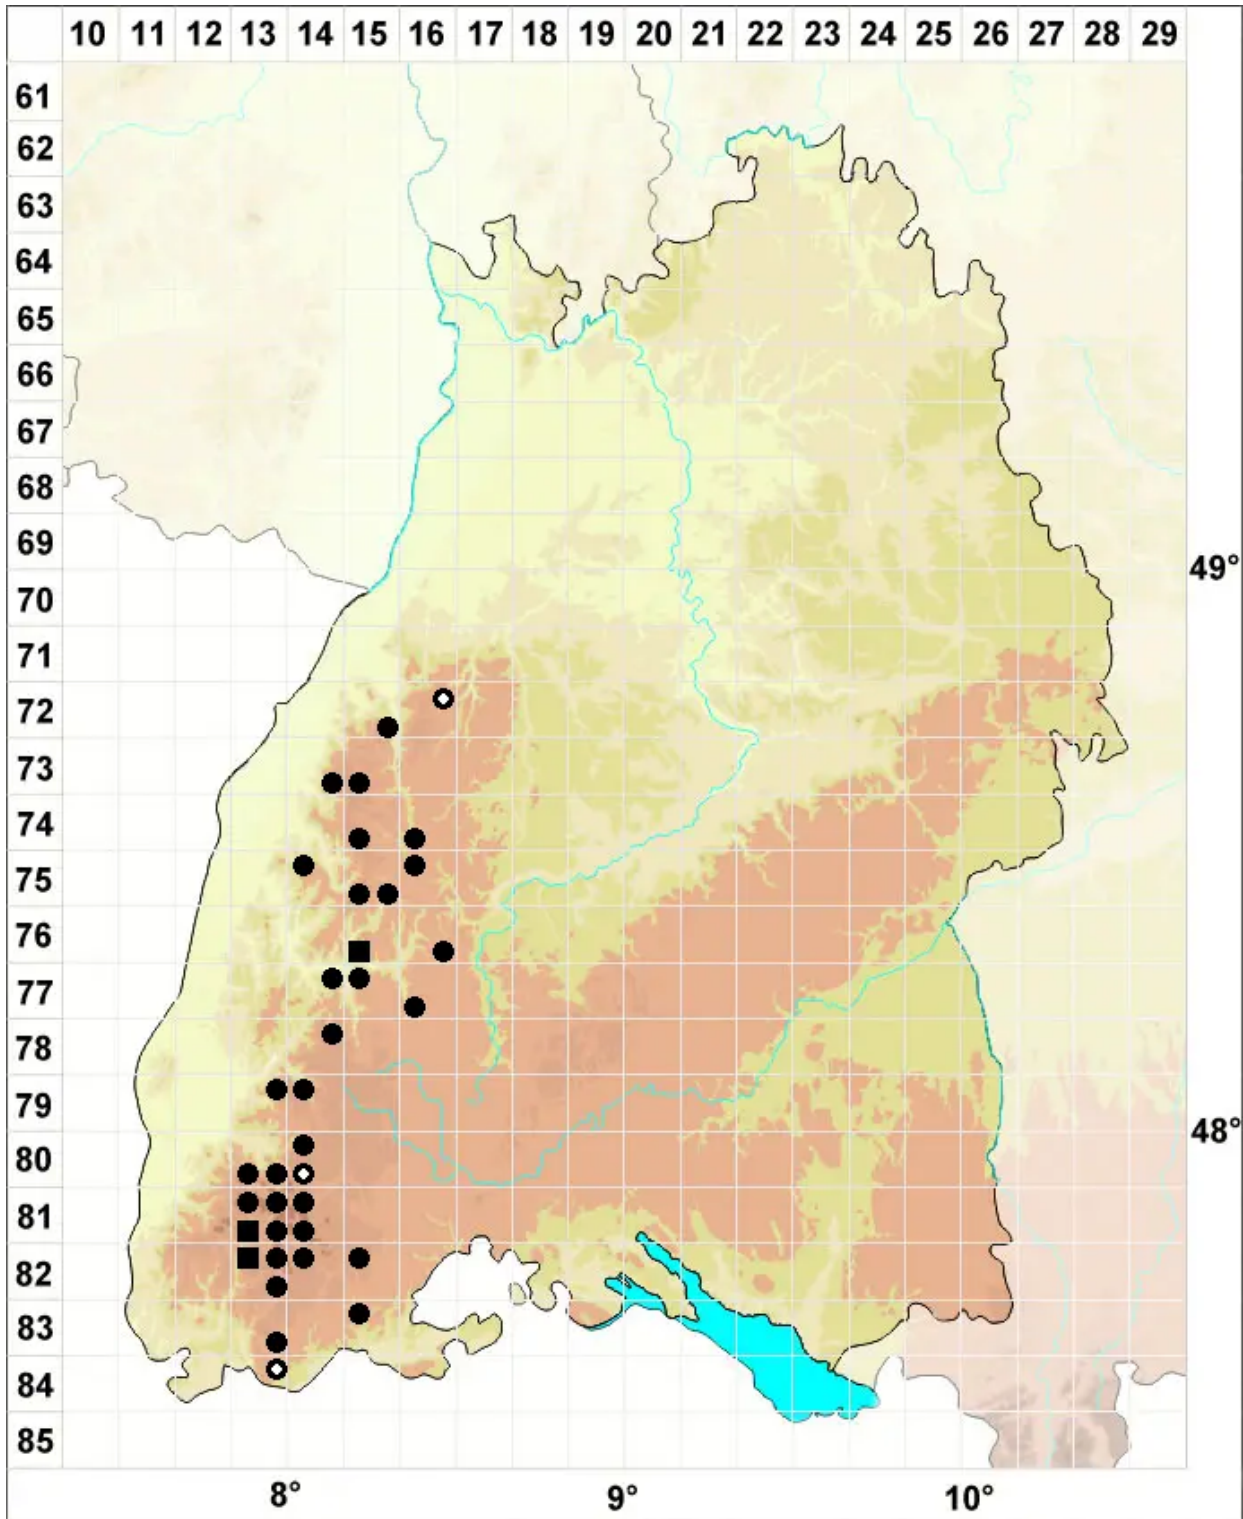

# Rhabdoweisia crispata (Dicks.) Lindb.

Gekräuselttes Streifenperlmoos

Legende:

**Symbole:**

Ausgefülltes Symbol:  
Zeitraum von 1980 bis heute (Aktuelle Angabe)

Leeres Symbol:  
Zeitraum vor 1980 (Altangabe)

Quadrat: Herbarbeleg