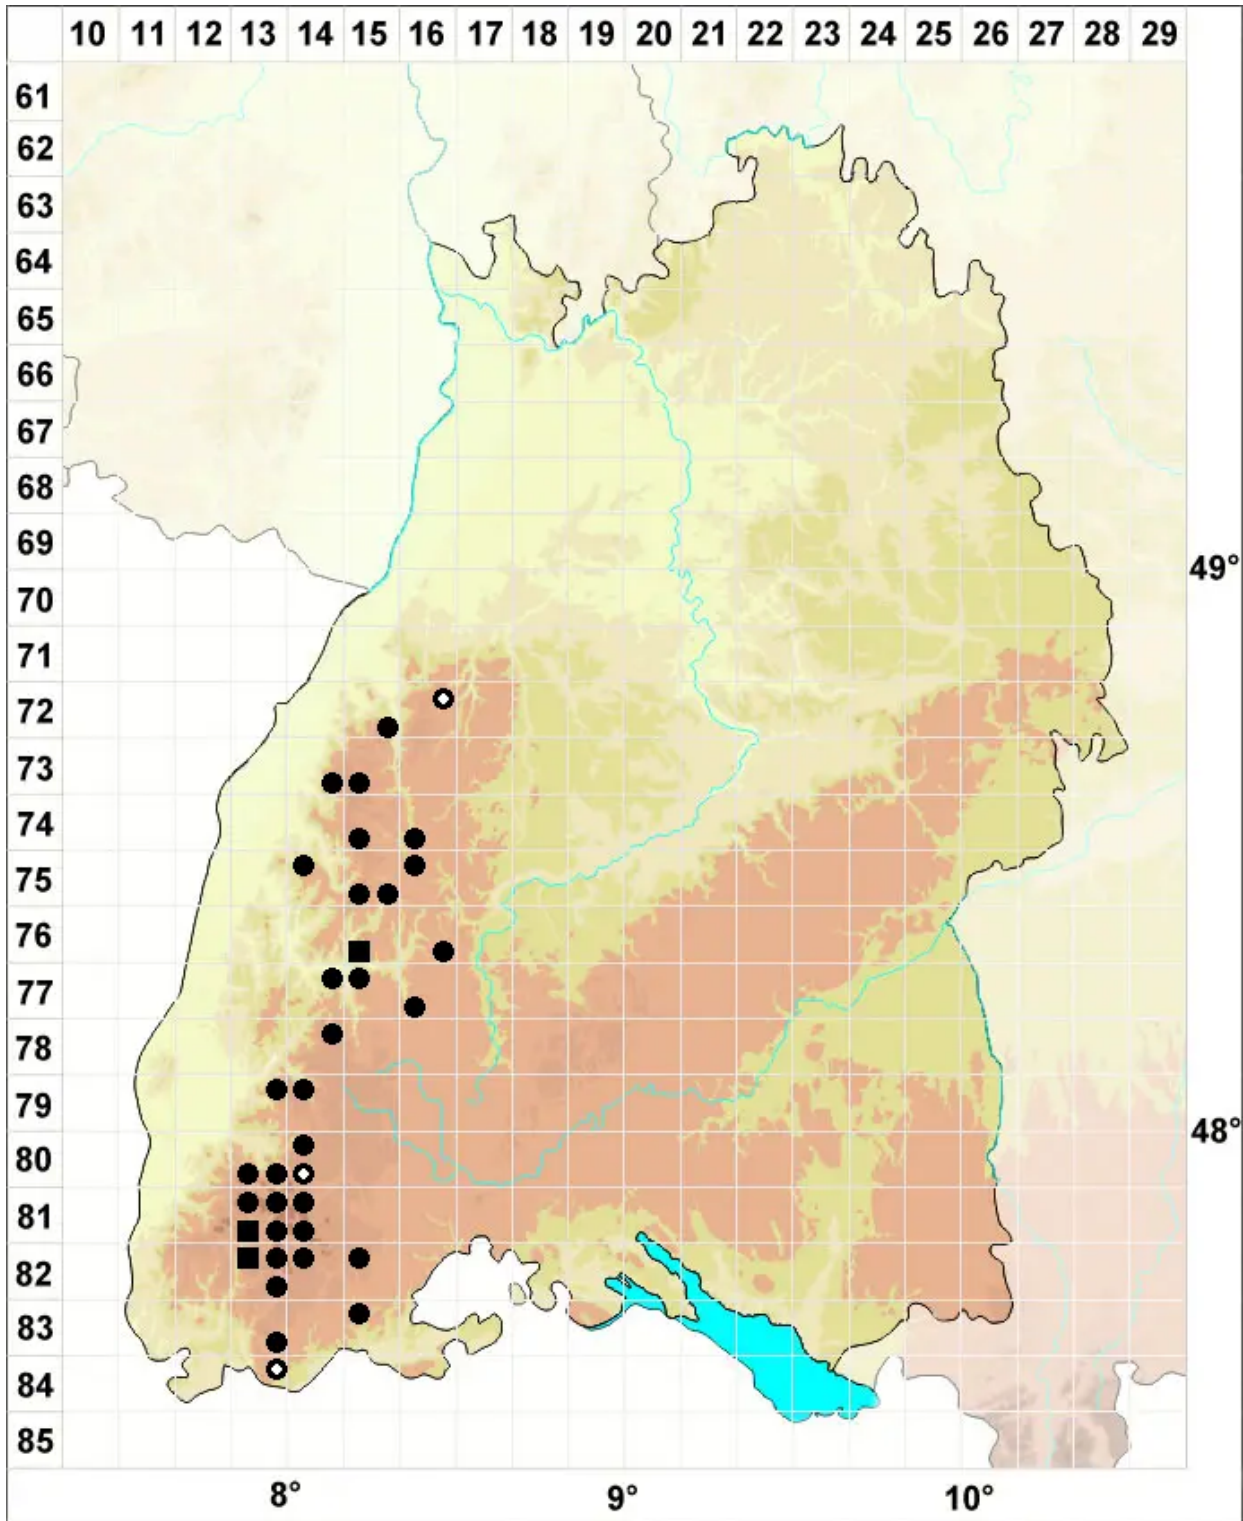

# Rhabdoweisia crispata (Dicks.) Lindb.

Gekräuselttes Streifenperlmoos

Legende:

**Symbole:**

Ausgefülltes Symbol:  
Zeitraum von 1980 bis heute (Aktuelle Angabe)

Leeres Symbol:  
Zeitraum vor 1980 (Altangabe)

Quadrat: Herbarbeleg