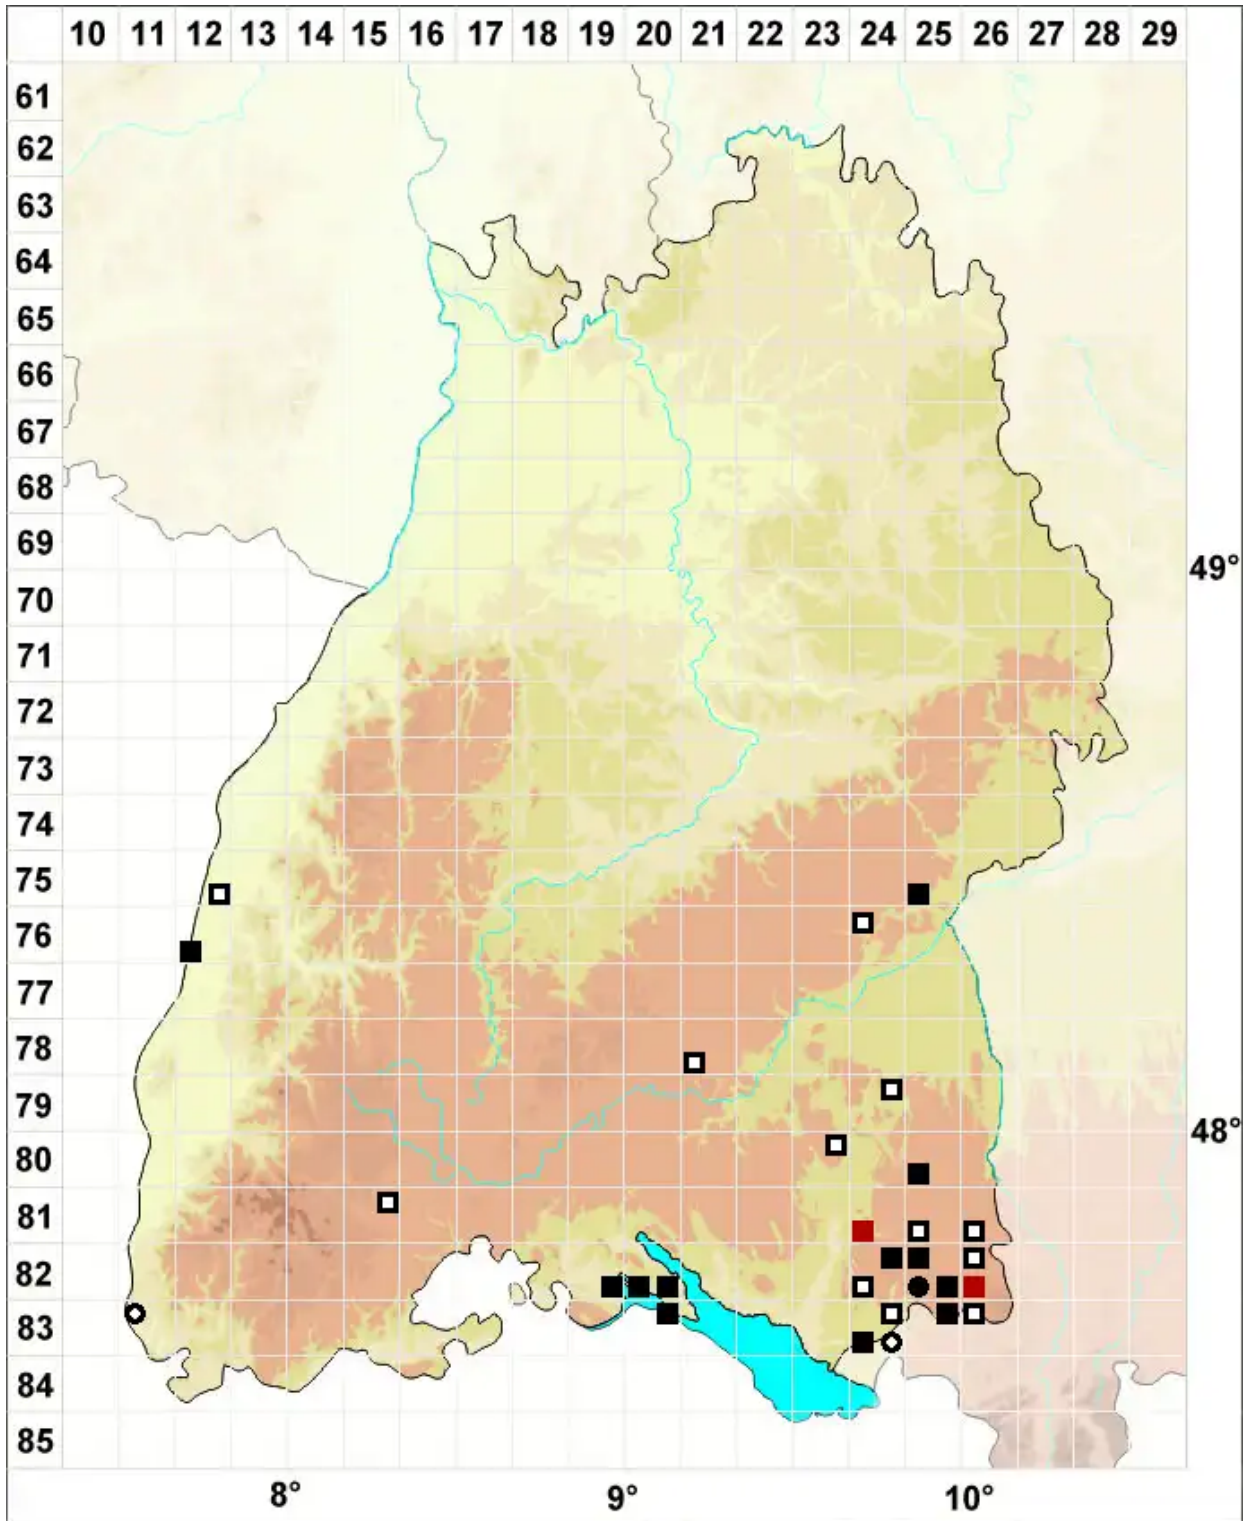

Ptychostomum neodamense (Itzigs. ex Müll.Hal.) J.R.Spence

Neudammer Vielzahnbirnmoos

Legende:

- Symbole:**
- Ausgefülltes Symbol:
Zeitraum von 1980 bis heute (Aktuelle Angabe)
 - Leeres Symbol:
Zeitraum vor 1980 (Altangabe)
 - Quadrat: Herbarbeleg