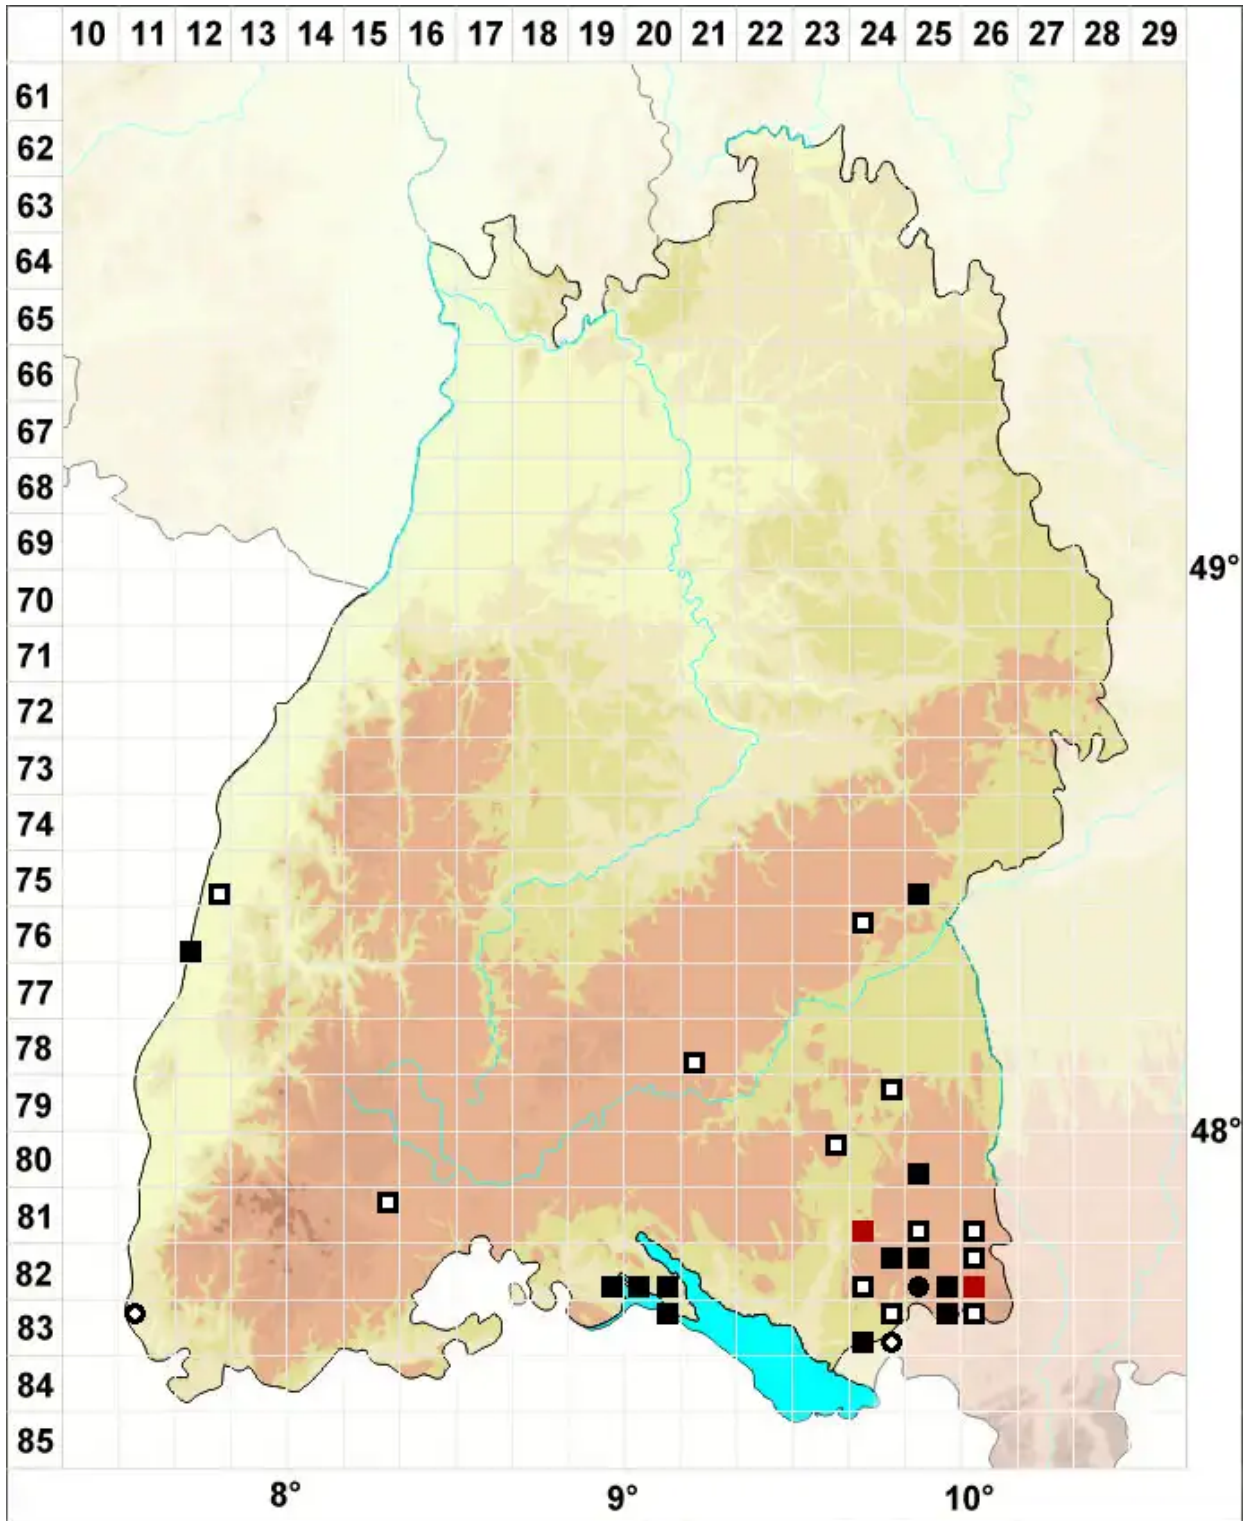

Ptychostomum neodamense (Itzigs. ex Müll.Hal.) J.R.Spence

Neudammer Vielzahnbirnmoos

Legende:

Symbole:
Ausgefülltes Symbol:
Zeitraum von 1980 bis heute (Aktuelle Angabe)
Leeres Symbol:
Zeitraum vor 1980 (Altangabe)
Quadrat: Herbarbeleg