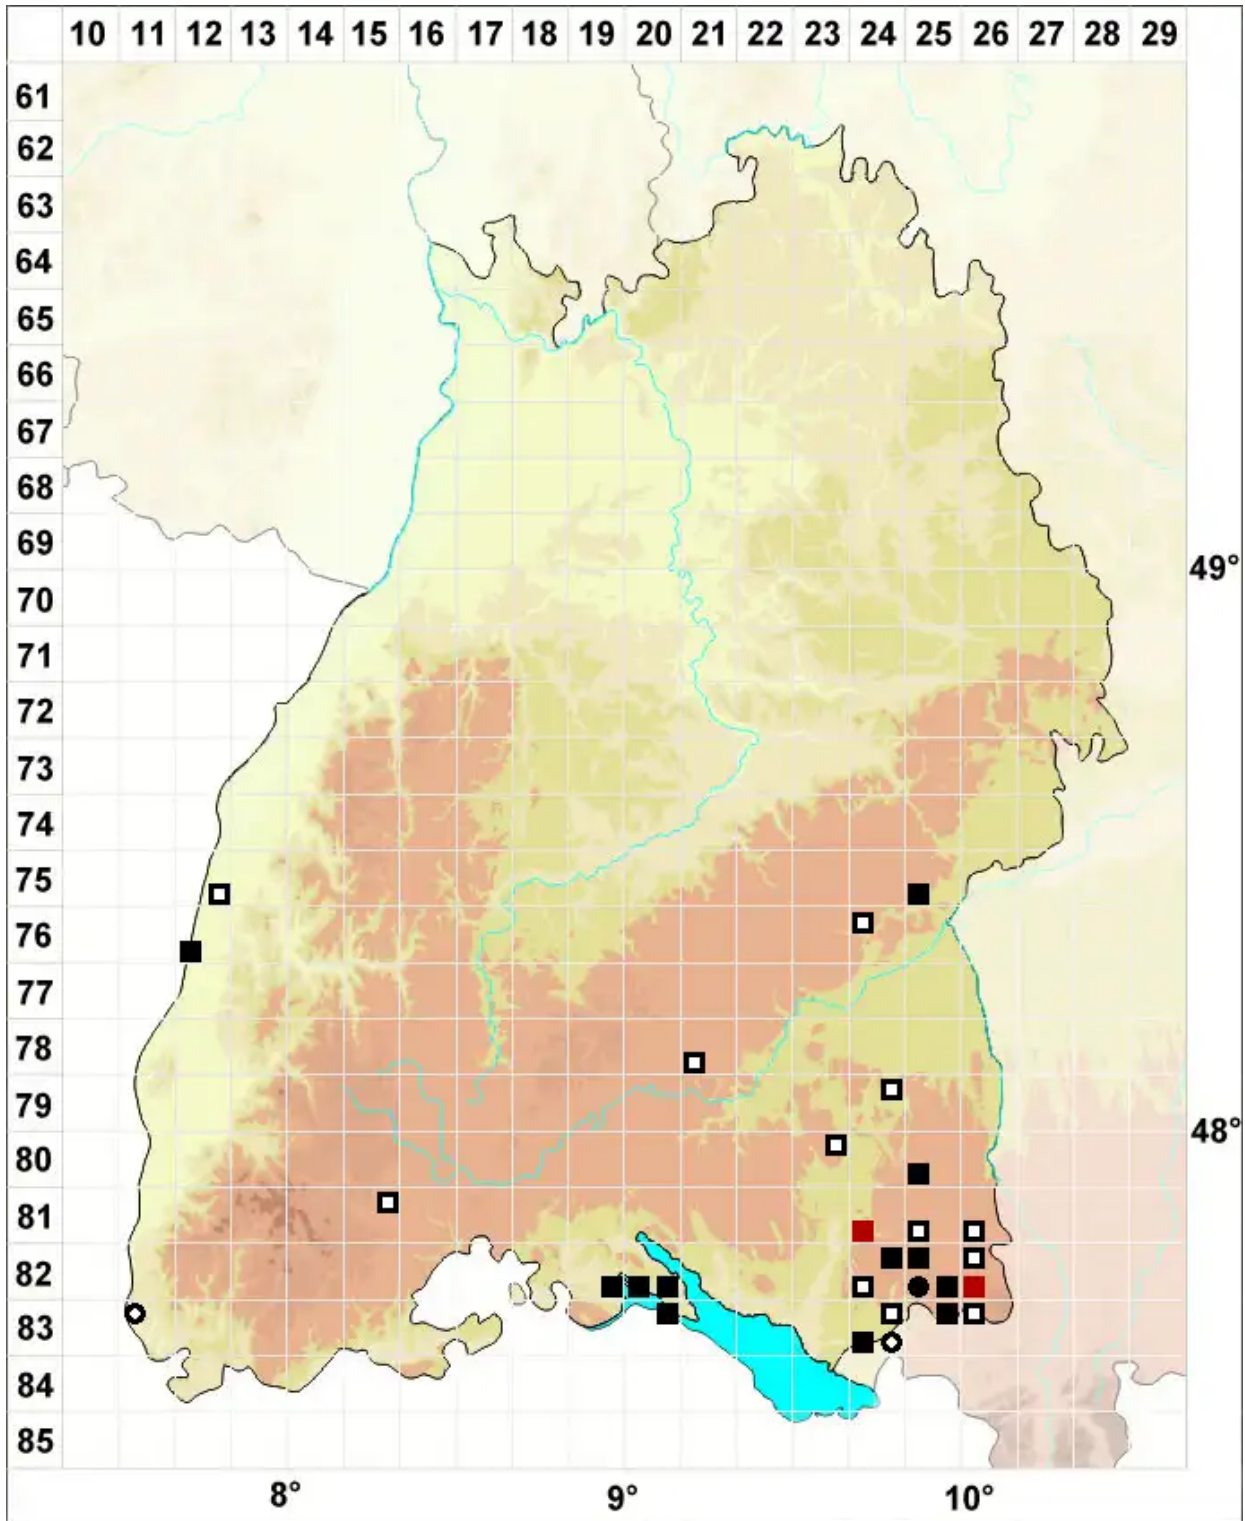

# *Ptychostomum neodamense* (Itzigs. ex Müll.Hal.) J.R.Spence

Neudammer Vielzahnbirnmoos

Legende:

- Symbole:**  
Ausgefülltes Symbol:  
Zeitraum von 1980 bis heute (Aktuelle Angabe)  
Leeres Symbol:  
Zeitraum vor 1980 (Altangabe)  
Quadrat: Herbarbeleg