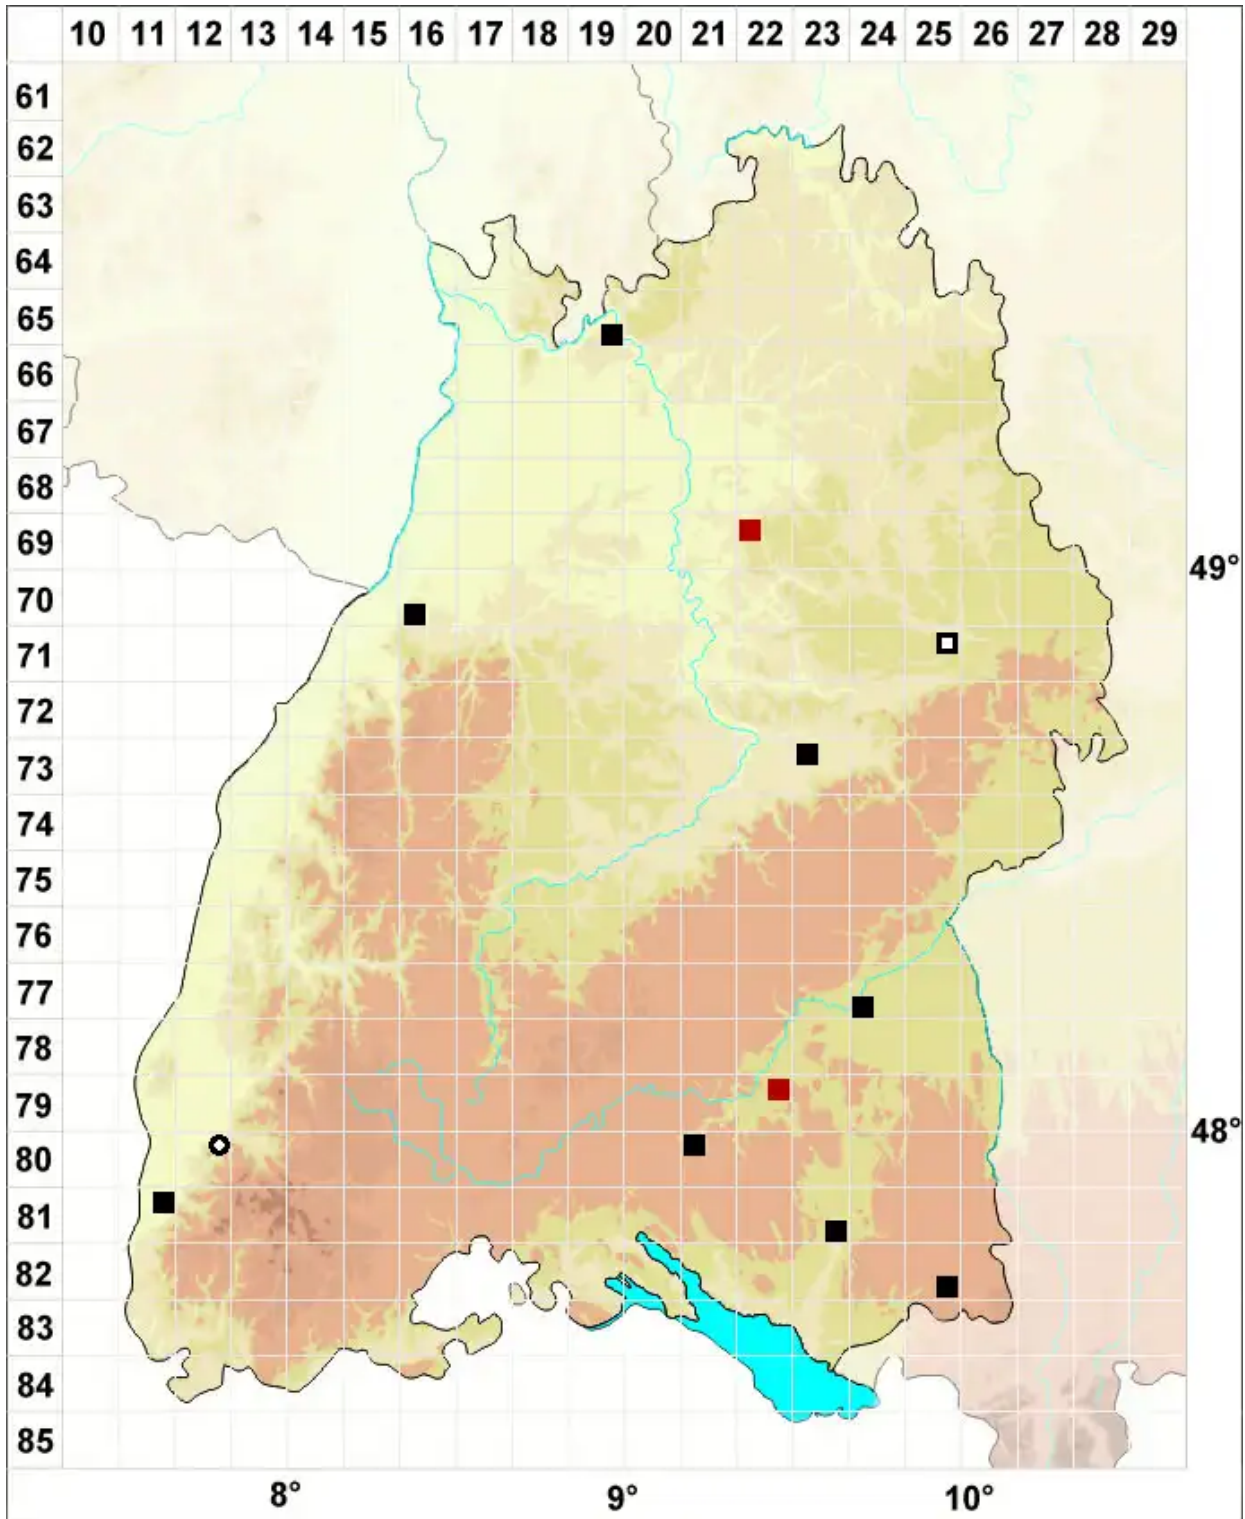

# Bryum intermedium (Brid.) Blandow

Mittleres Birnmoos

Legende:

- Symbole:**
- Ausgefülltes Symbol:  
Zeitraum von 1980 bis heute (Aktuelle Angabe)
  - Leeres Symbol:  
Zeitraum vor 1980 (Altangabe)
  - Quadrat: Herbarbeleg