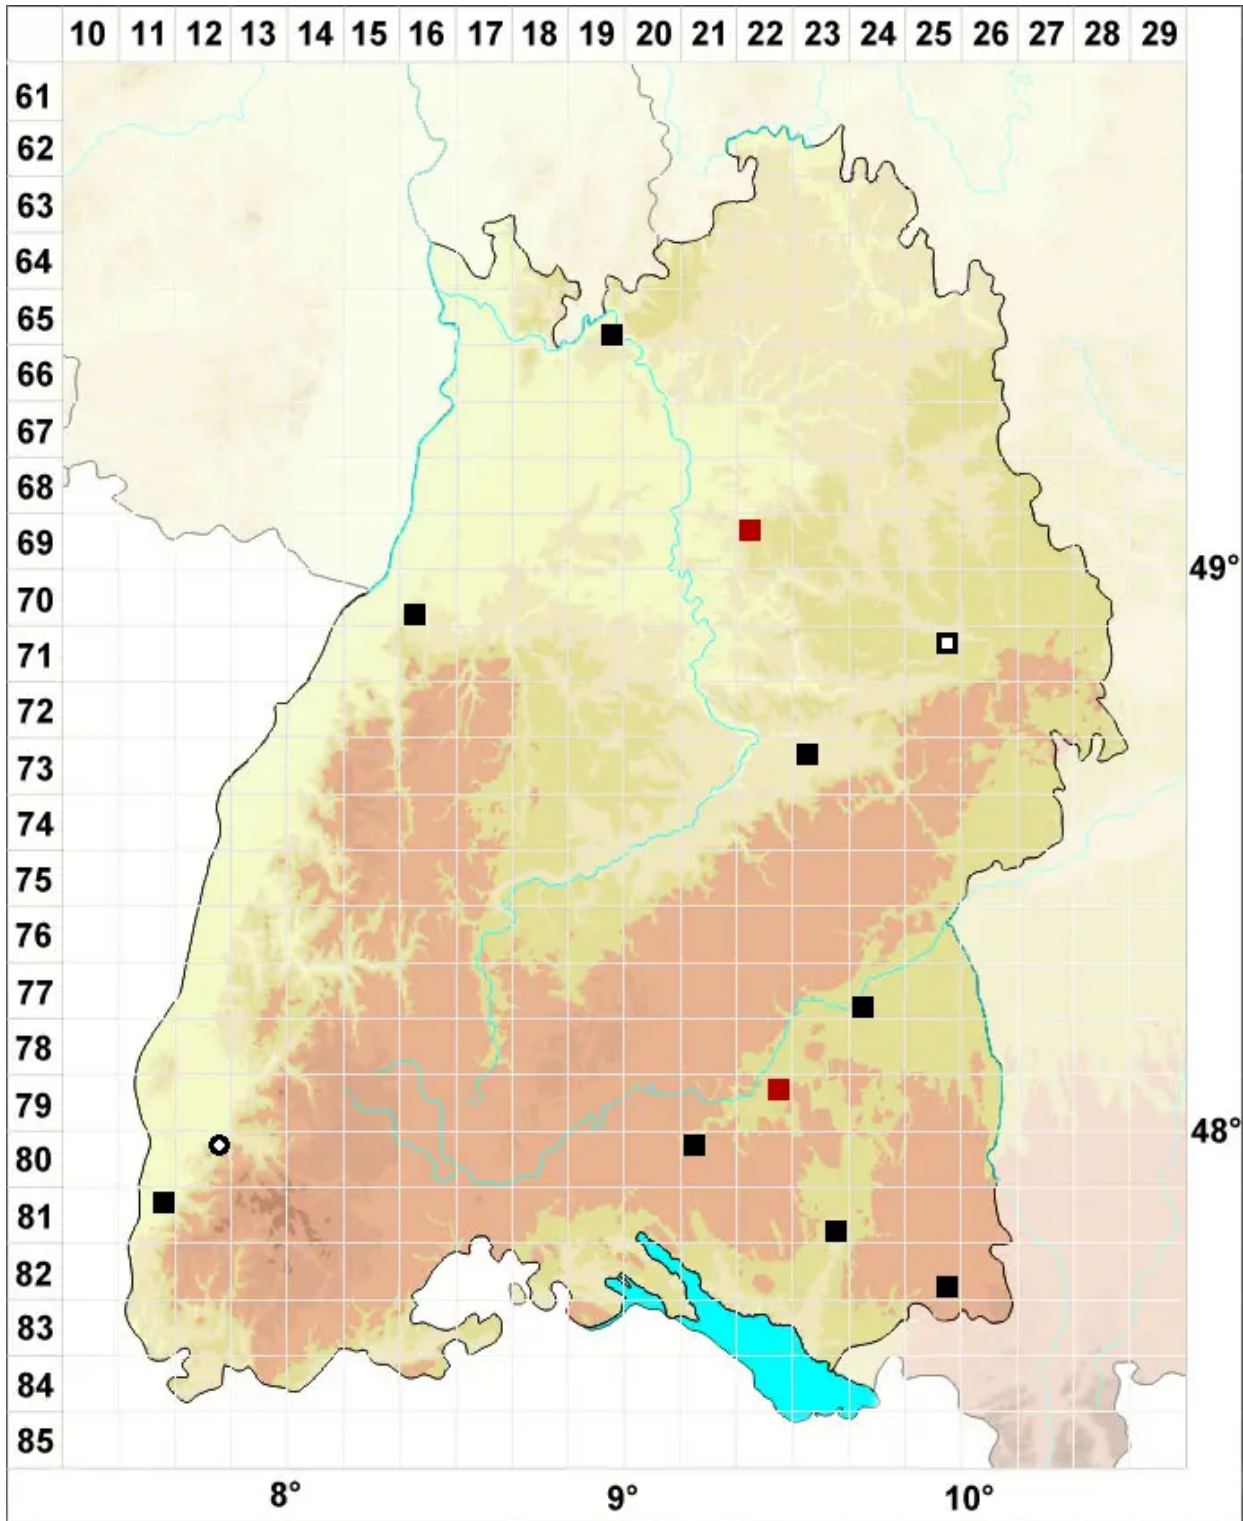

Bryum intermedium (Brid.) Blandow

Mittleres Birnmoos

Legende:

- Symbole:**
- Ausgefülltes Symbol:
Zeitraum von 1980 bis heute (Aktuelle Angabe)
 - Leeres Symbol:
Zeitraum vor 1980 (Altangabe)
 - Quadrat: Herbarbeleg