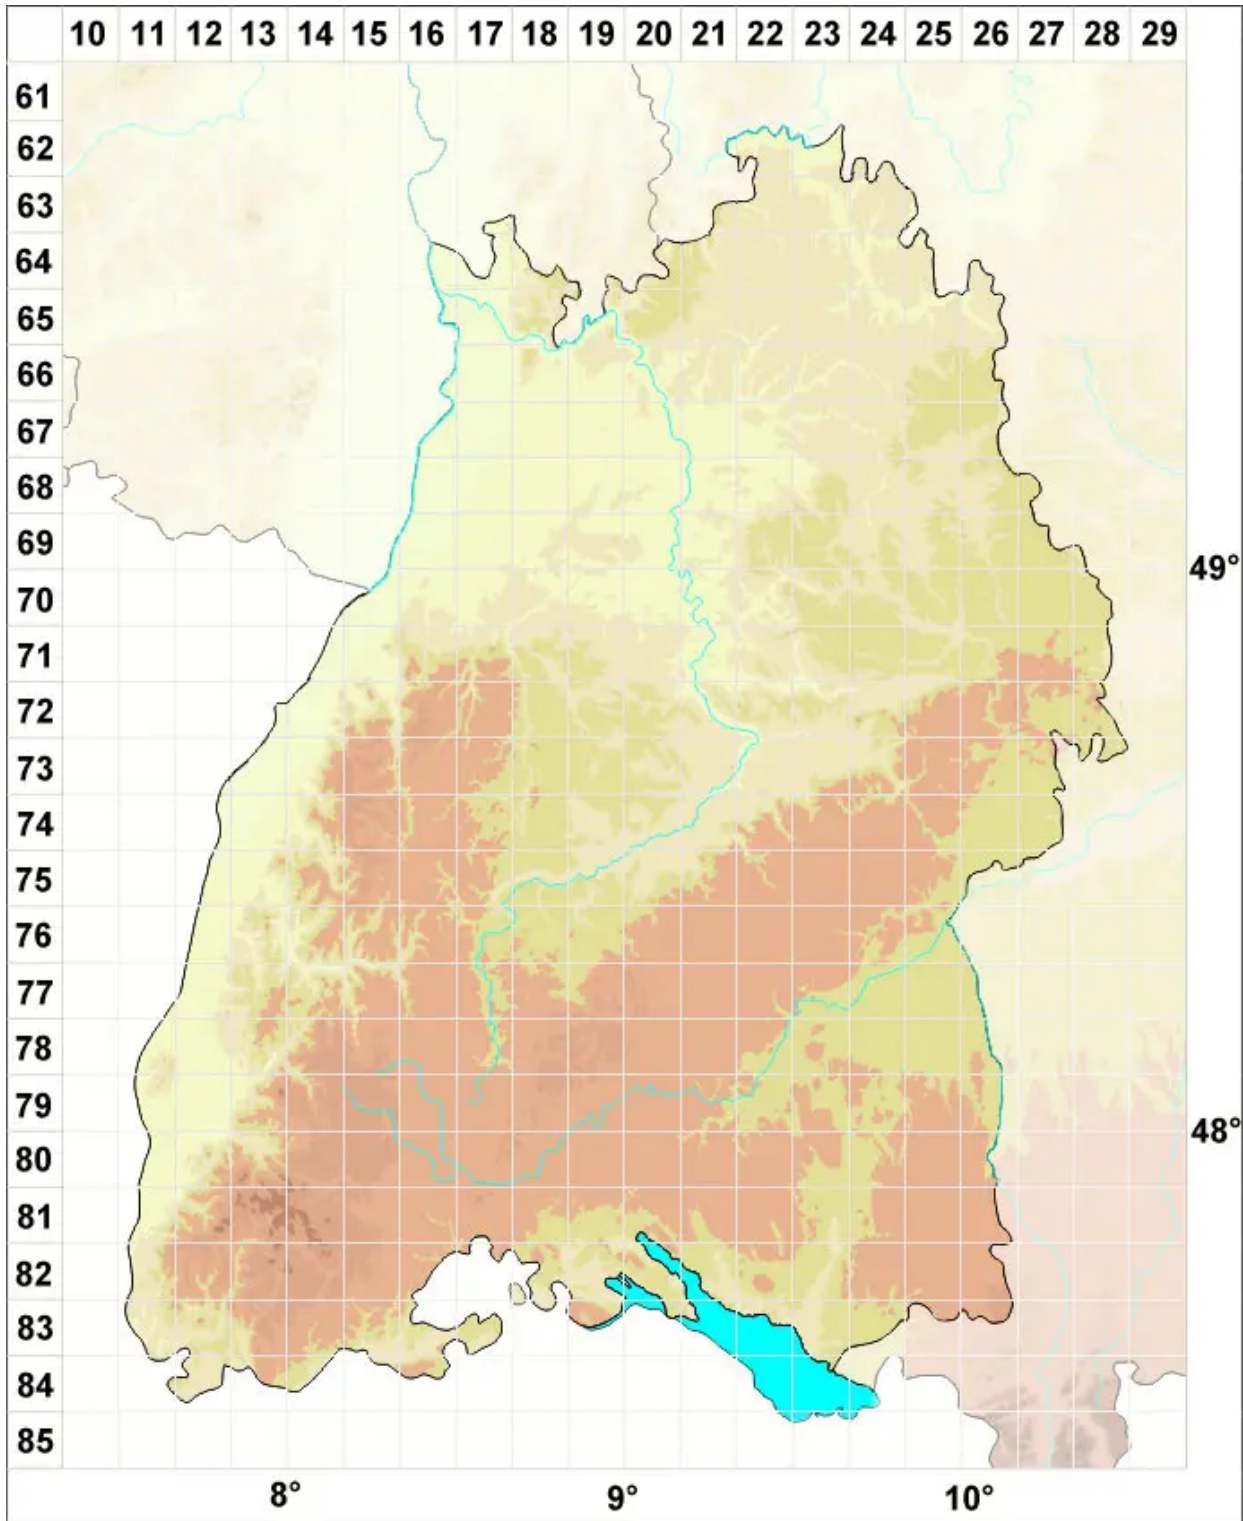

Tortula cuneifolia (Dicks.) Turner

Keilblättriges Drehzahnmoos

Legende:

Symbole:

Ausgefülltes Symbol:
Zeitraum von 1980 bis heute (Aktuelle Angabe)

Leeres Symbol:
Zeitraum vor 1980 (Altangabe)

Quadrat: Herbarbeleg