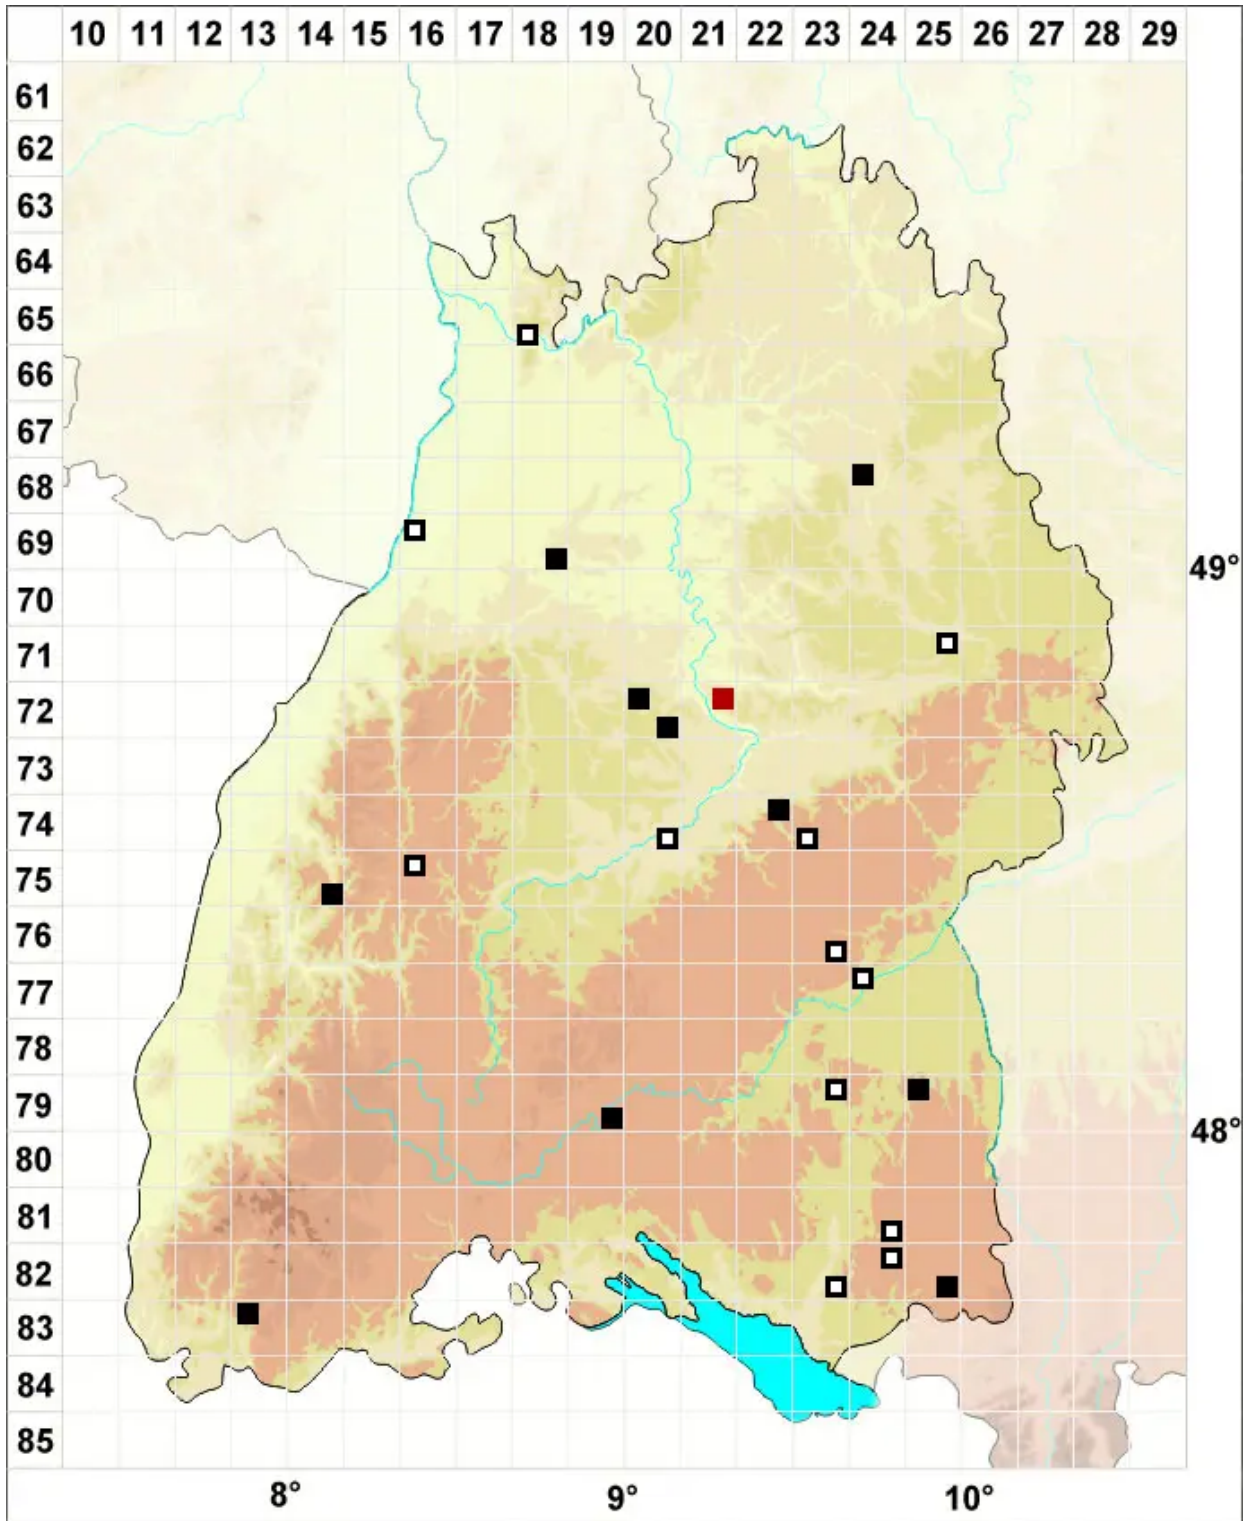

Ptychostomum archangelicum (Bruch & Schimp.) J.R.Spence

Dunkelsporiges Vielzahnbirnmoos

Legende:

- Symbole:**
Ausgefülltes Symbol:
Zeitraum von 1980 bis heute (Aktuelle Angabe)
Leeres Symbol:
Zeitraum vor 1980 (Altangabe)
Quadrat: Herbarbeleg