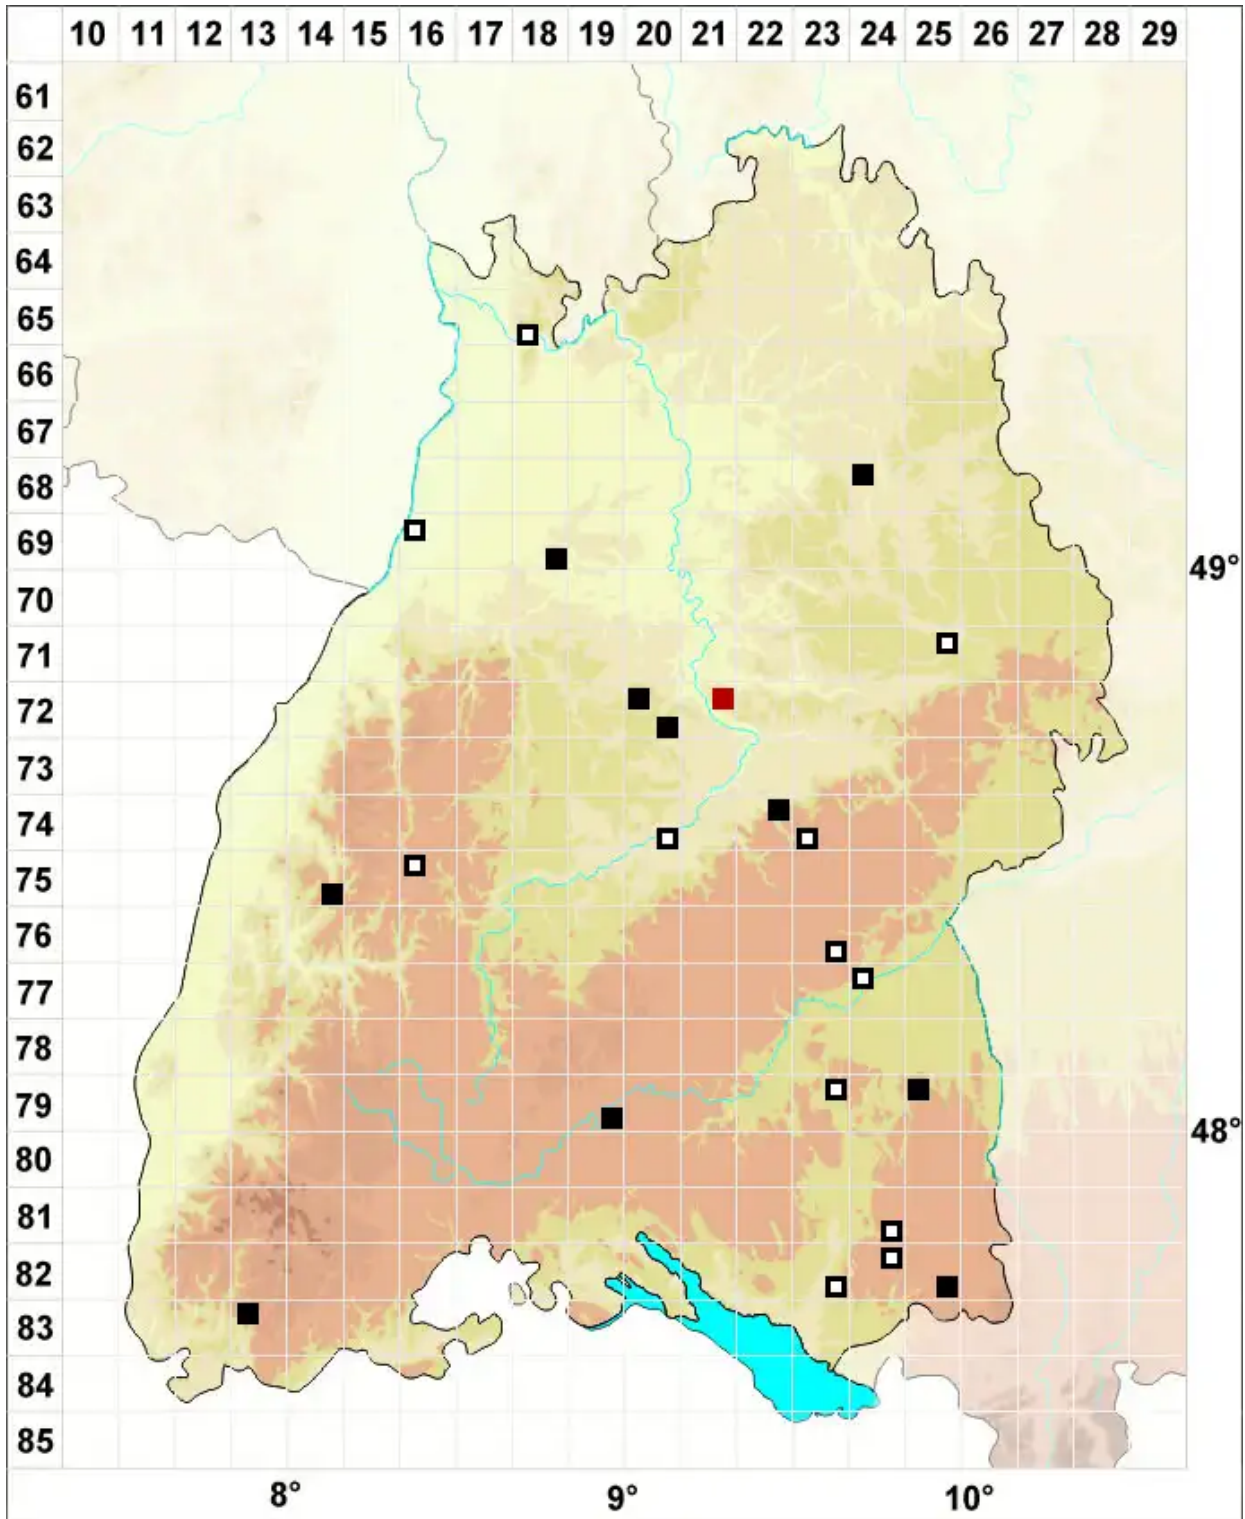

# *Ptychostomum archangelicum* (Bruch & Schimp.) J.R.Spence

Dunkelsporiges Vielzahnbirnmoos

Legende:

- Symbole:**
- Ausgefülltes Symbol:  
Zeitraum von 1980 bis heute (Aktuelle Angabe)
  - Leeres Symbol:  
Zeitraum vor 1980 (Altangabe)
  - Quadrat: Herbarbeleg