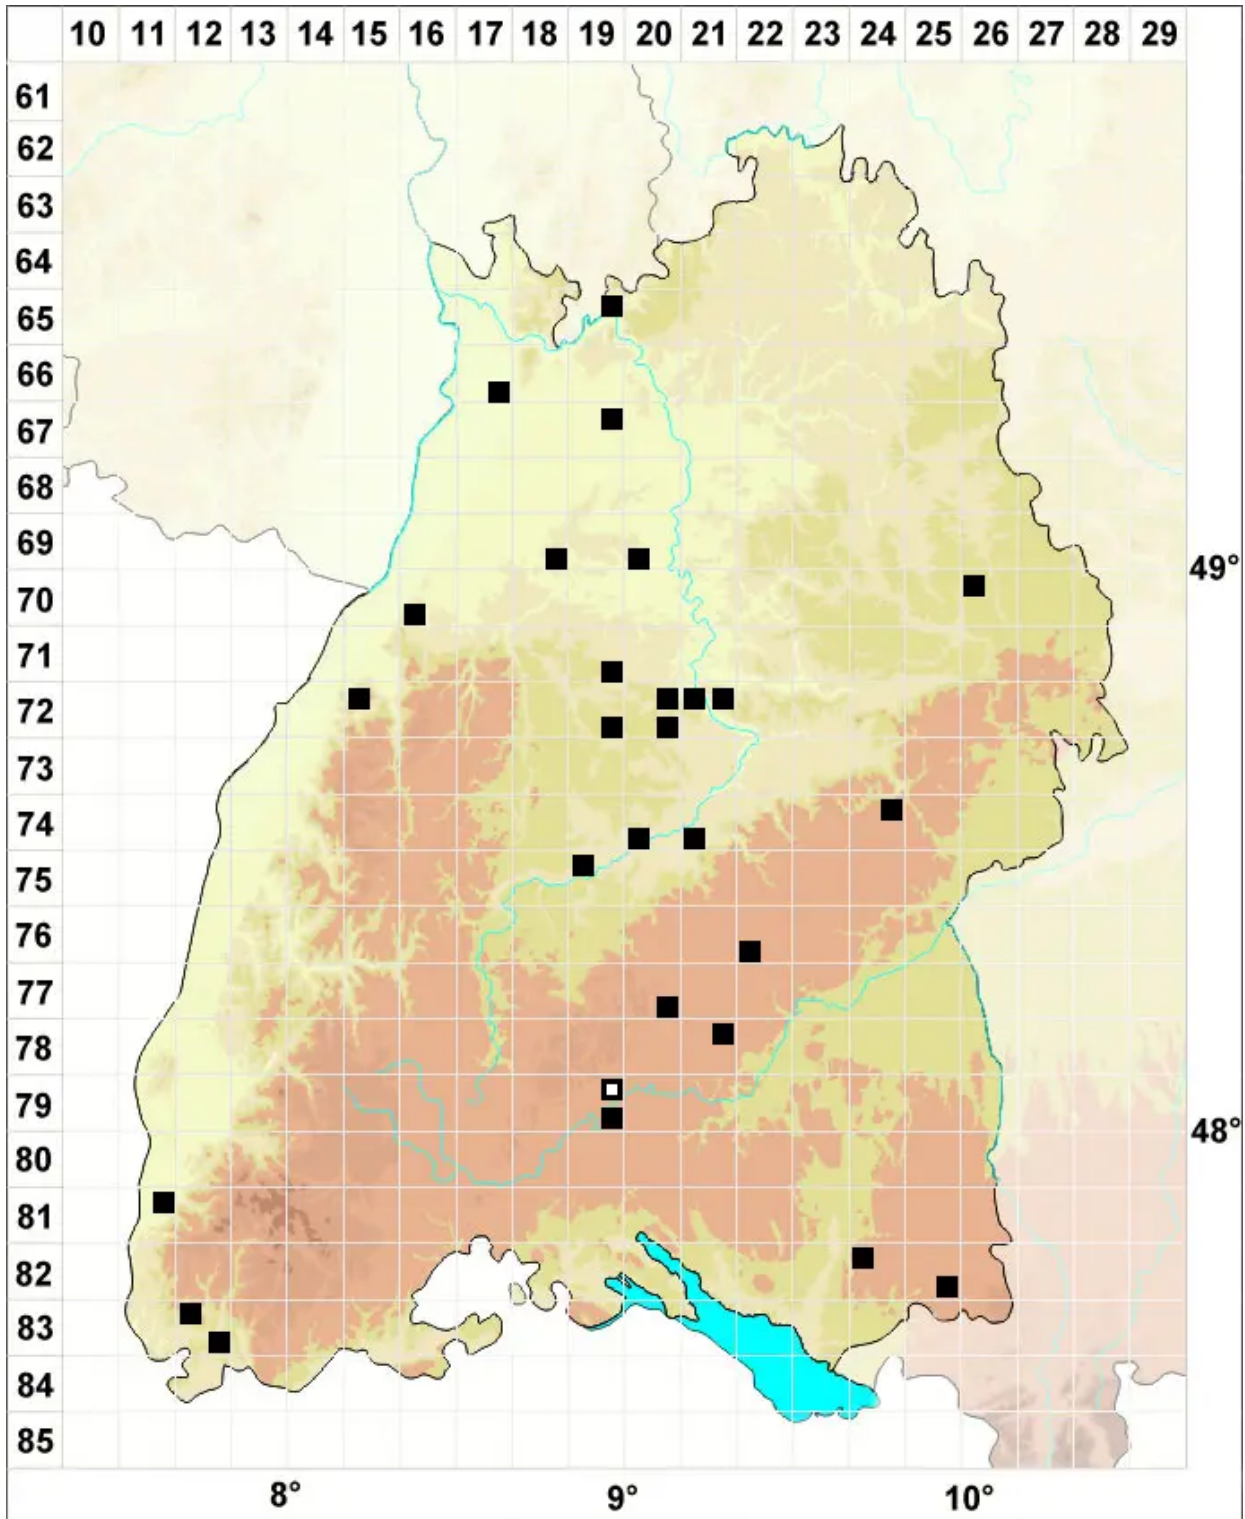

# *Ptychostomum creberrimum* (Taylor) J.R.Spence & H.P.Ramsd.

Gelbsporiges Vielzahnbirnmoos

Legende:

**Symbole:**

Ausgefülltes Symbol:  
Zeitraum von 1980 bis heute (Aktuelle Angabe)

Leeres Symbol:  
Zeitraum vor 1980 (Altangabe)

Quadrat: Herbarbeleg