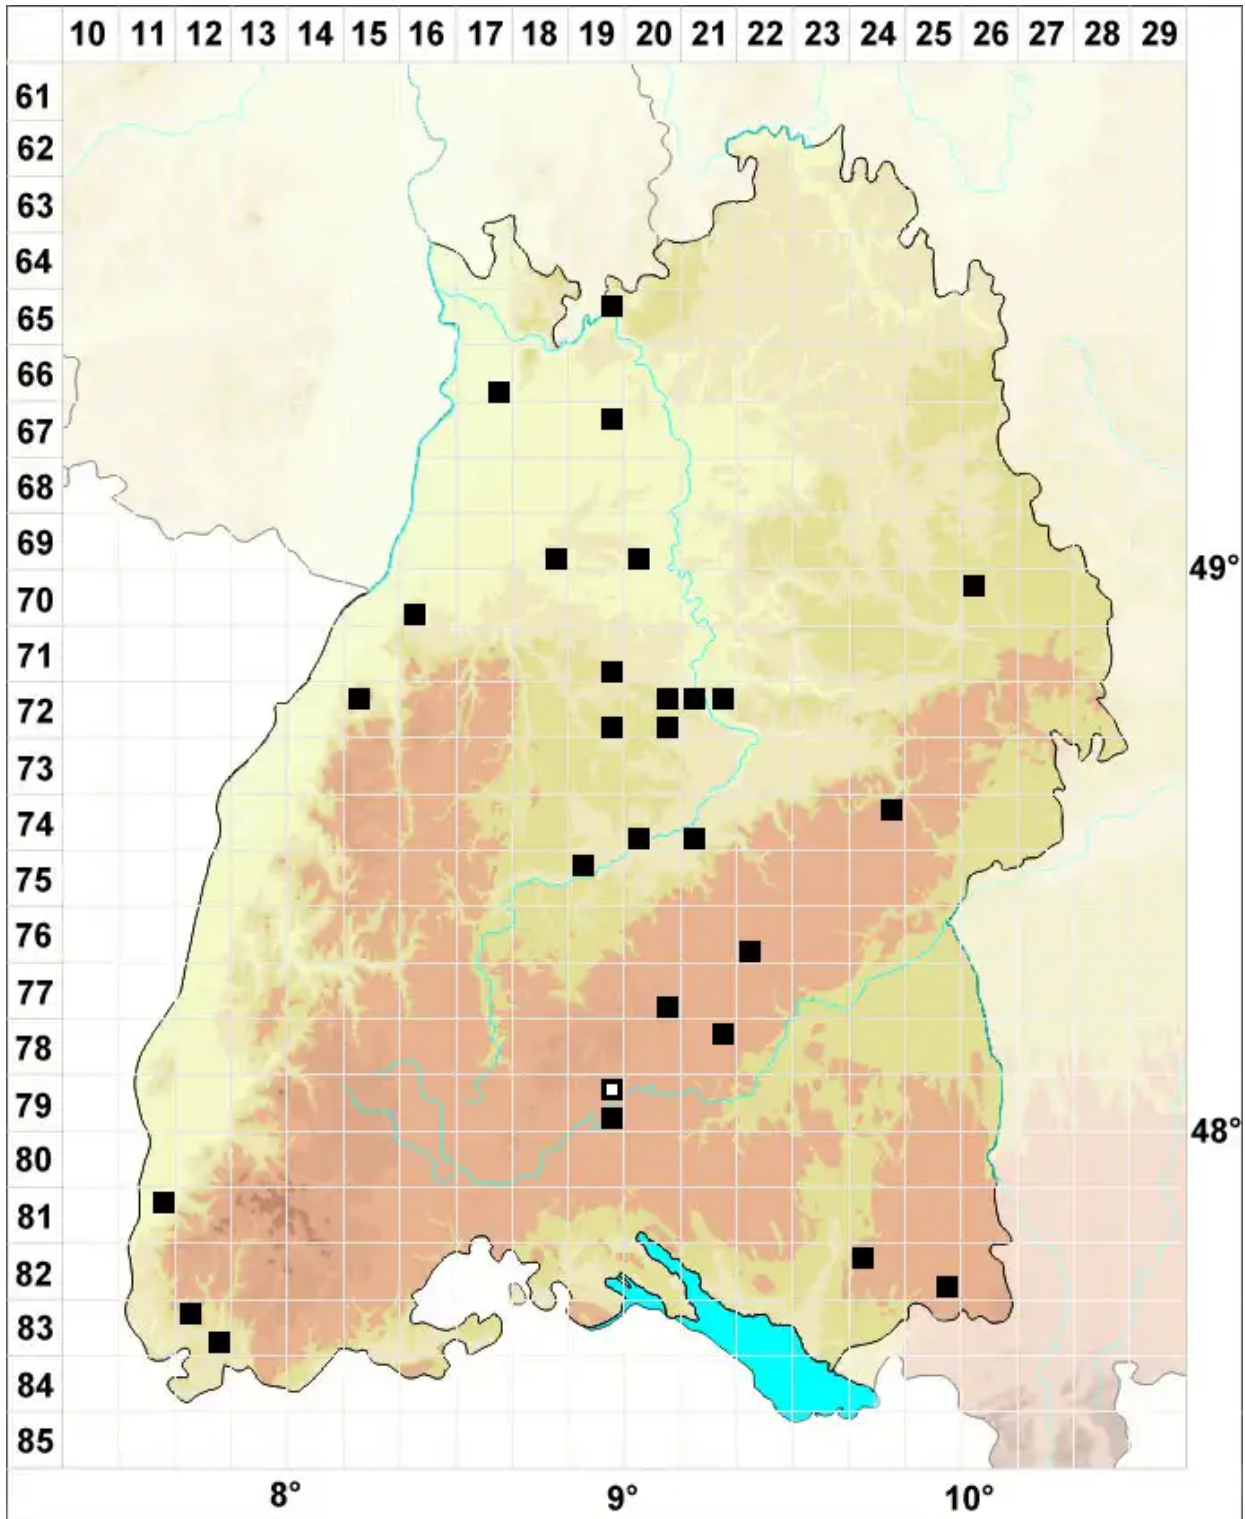

# *Ptychostomum creberrimum* (Taylor) J.R.Spence & H.P.Ramsd.

Gelbsporiges Vielzahnbirnmoos

Legende:

- Symbole:**  
Ausgefülltes Symbol:  
Zeitraum von 1980 bis heute (Aktuelle Angabe)  
Leeres Symbol:  
Zeitraum vor 1980 (Altangabe)  
Quadrat: Herbarbeleg